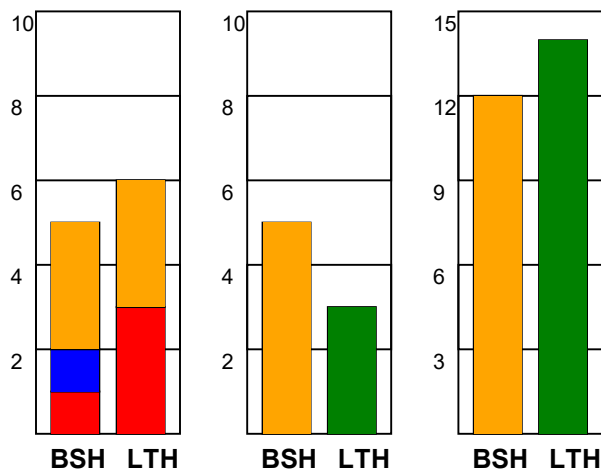

KAMPRAPPORT

Bjerringbro-Silkeborg - Lemvig-Thyborøn Håndbold 34 - 27 (20 - 10)

590138 / 13-12-2023 / JYSK Arena A / Herreligaen

Fordeling af mål og skud:

Gbr=Gennembrud. 1.f=Kontra første bølge. 2.f=Kontra anden bølge

Angrebet sluttede med:

Tekn. Fejl

2 min

Assist

Skuddene endte med:

Målforskel i løbet af kampen: