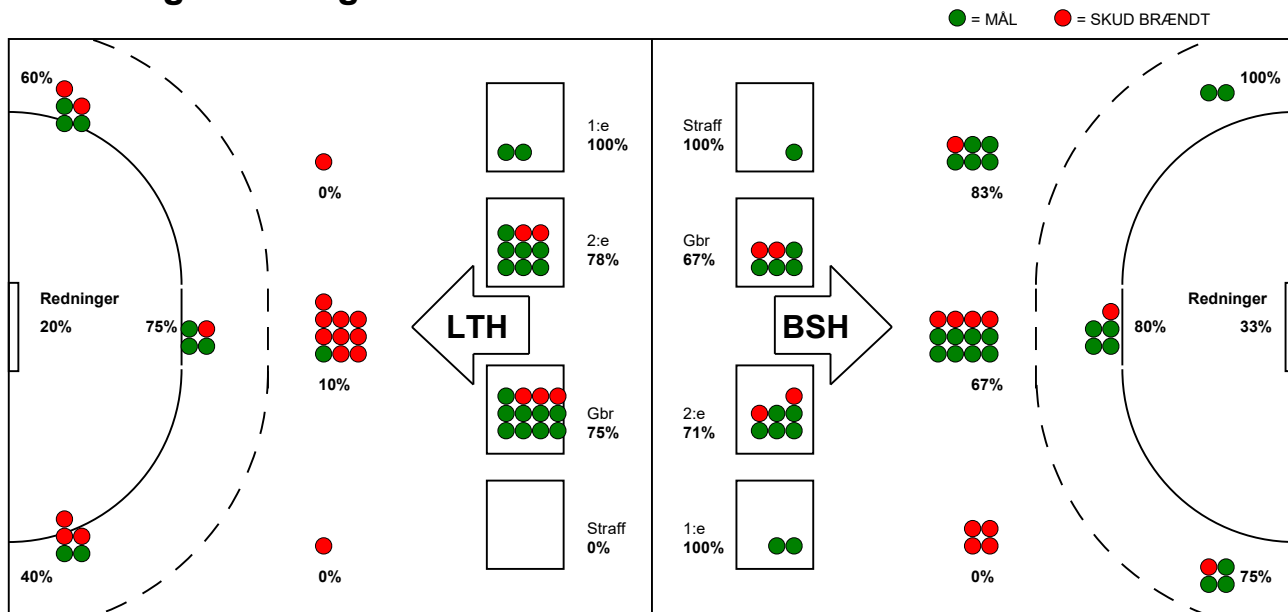

KAMPRAPPORT

Bjerringbro-Silkeborg - Lemvig-Thyborøn Håndbold 34 - 27 (20 - 10)

590138 / 13-12-2023 / JYSK Arena A / Herreligaen

Fordeling af mål og skud:

Gbr=Gennembrud. 1.f=Kontra første bølge. 2.f=Kontra anden bølge

Angrebet sluttede med:

Tekn. Fejl

2 min

Assist

Skuddene endte med:

Målforskel i løbet af kampen: