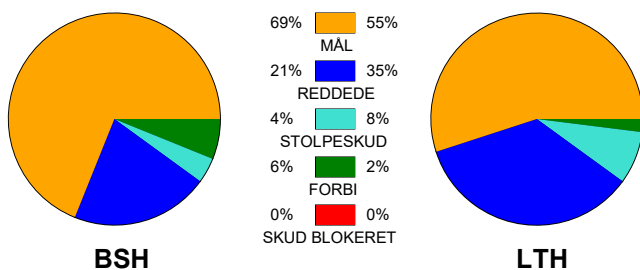

Skuddene endte med: