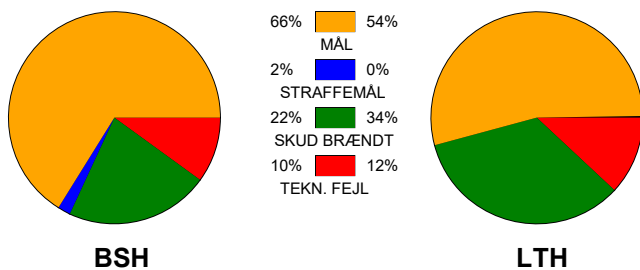

Angrebet sluttede med: