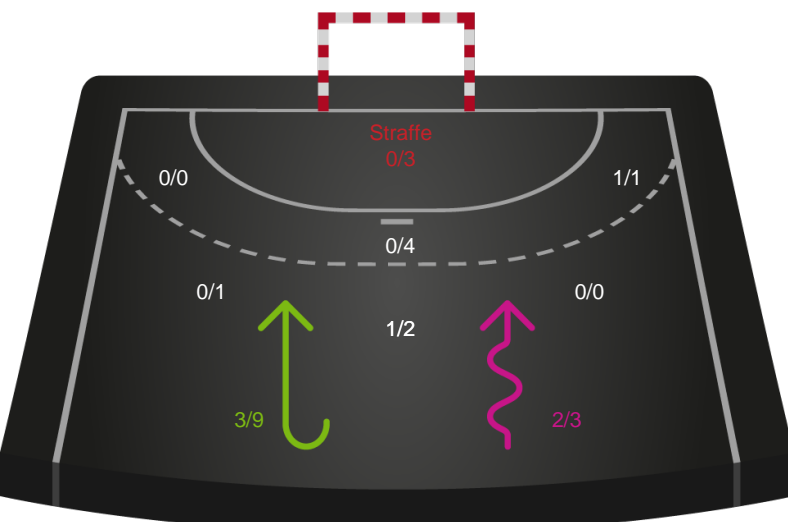

Shotplot for Anden halvleg

Silkeborg-Voel KFUM - Nykøbing F. Håndboldklub - 31-37 (18-19)

748355 / 05.04.2025, 16.00 / JYSK Arena A / Kvindeligaen - Grundspil

Silkeborg-Voel KFUM

Redningsdiagram