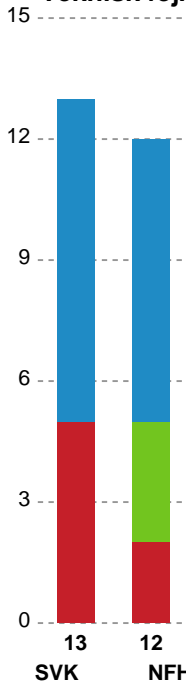

Markspillere

Nr	Navn	Mål/Skud	Straffe-mål/skud	Total Mål/Skud	Assist	Tilkendt straffe	Forårsagede straffe	Rødt kort	Tabt bold	Bold erob.	Fejl aflv.	Regelbrud	2min udvis.	MEP
2	Caroline AAR	6/9 66.67%	0/0 0%	6/9 66.67%	1	0	0	0	1	0	0	0	0	3.5
6	Moa HÖGDAHL	2/6 33.33%	0/0 0%	2/6 33.33%	4	0	0	0	0	0	2	0	0	0.75
7	Amalie WULFF	0/2 0%	0/0 0%	0/2 0%	0	2	0	0	1	0	2	0	0	-0.91
8	Stine EIBERG	3/3 100%	0/0 0%	3/3 100%	2	0	0	0	0	0	0	0	0	3.15
11	Rosa SCHMIDT	0/0 0%	0/0 0%	0/0 0%	0	0	0	0	0	1	0	0	0	0.3
18	Alberte KIELSTRUP	3/6 50%	0/0 0%	3/6 50%	2	0	0	0	0	1	0	0	0	2.3
20	Maja MAGNUSSEN	4/7 57.14%	0/0 0%	4/7 57.14%	0	0	0	0	1	1	0	0	0	1.99
21	Matilde VESTERGAARD	1/1 100%	0/0 0%	1/1 100%	1	0	0	0	0	0	0	0	0	1.1
22	Zoë SPRENGERS	2/4 50%	0/0 0%	2/4 50%	1	0	0	0	0	0	0	0	0	1.17
26	Mona OBAIDLI	7/10 70%	0/0 0%	7/10 70%	4	0	0	0	0	0	2	0	0	4.75
29	Julie Vibe SEEBERG	0/0 0%	0/0 0%	0/0 0%	0	0	0	0	0	0	0	0	0	0
34	Sofie BARDRUM	3/3 100%	2/2 100%	5/5 100%	0	1	0	0	0	1	0	0	0	3.87
49	Aimée VON PEREIRA	1/1 100%	1/1 100%	2/2 100%	1	0	2	0	0	0	0	0	0	1.65
79	Kristina KRISTIANSEN	2/4 50%	0/0 0%	2/4 50%	2	0	0	0	0	0	1	2	0	0.55

Fordeling af mål og skud

Silkeborg-Voel KFUM - Nykøbing F. Håndboldklub - 31-37 (18-19)

748355 / 05.04.2025, 16.00 / JYSK Arena A / Kvindeligaen - Grundspil

Angrebet sluttede med:

Skuddene endte med:

Teknisk fejl

2 min

Assist

Målforskel i løbet af kampen

Shotplot for Første halvleg

Silkeborg-Voel KFUM - Nykøbing F. Håndboldklub - 31-37 (18-19)

748355 / 05.04.2025, 16.00 / JYSK Arena A / Kvindeligaen - Grundspil

Silkeborg-Voel KFUM