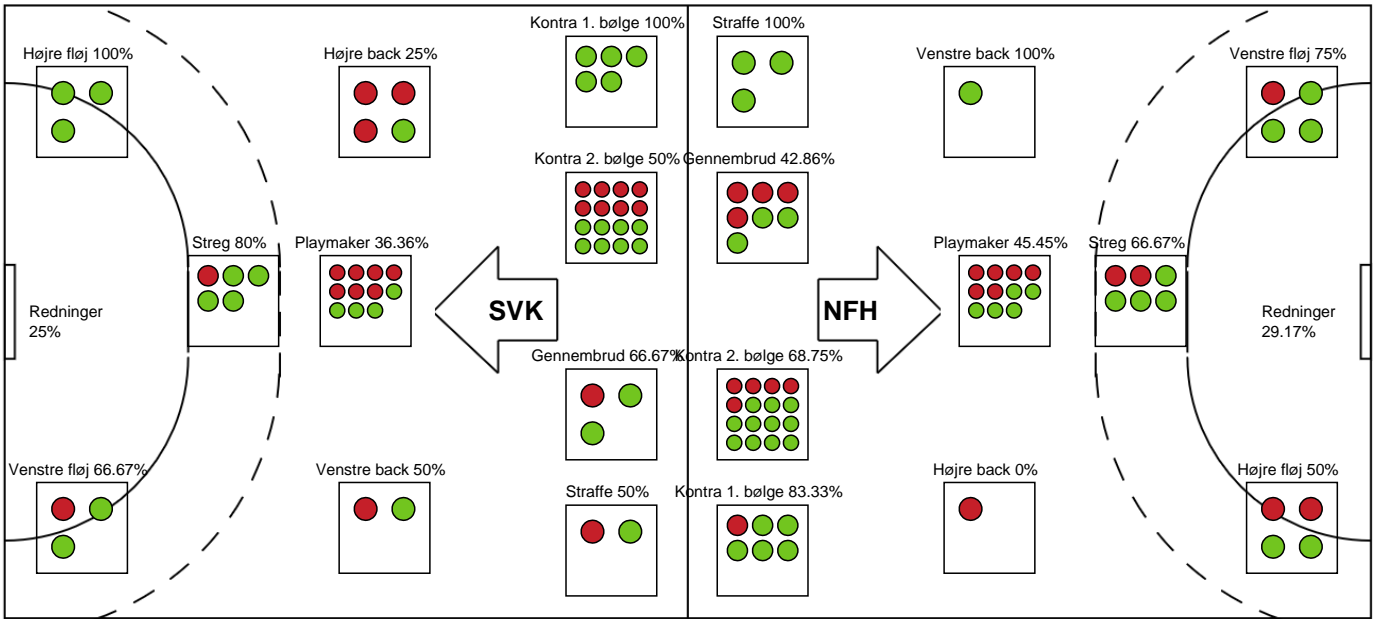

SPILLERSTATISTIK

Silkeborg-Voel KFUM - Nykøbing F. Håndboldklub - 31-37 (18-19)

748355 / 05.04.2025, 16.00 / JYSK Arena A / Kvindeligaen - Grundspil

Nykøbing F. Håndboldklub

Målmænd

Nr	Navn	Redn/Skud	Straffe-Redn/skud	Total Redn/Skud	Mål imod	Skud forbi	Skud stolpe	Assist	Mål	Bold erob.	Fejl aflv.	Regelbrud	2 min udvis.	MEP
12	Catharina BROCH	7/21 33.33%	1/2 50%	8/23 34.78%	15	4	3	0	0	0	0	0	0	1.91
32	Cecilie GREVE	3/18 16.67%	0/0 0%	3/18 16.67%	15	0	0	0	0	0	0	0	0	-0.86

Markspillere

Nr	Navn	Mål/Skud	Straffe-mål/skud	Total Mål/Skud	Assist	Tilkendt straffe	Forårsagede straffe	Rødt kort	Tabt bold	Bold erob.	Fejl aflv.	Regelbrud	2min udvis.	MEP
2	Caroline AAR	6/9 66.67%	0/0 0%	6/9 66.67%	1	0	0	0	1	0	0	0	0	3.5
6	Moa HÖGDAHL	2/6 33.33%	0/0 0%	2/6 33.33%	4	0	0	0	0	0	2	0	0	0.75
7	Amalie WULFF	0/2 0%	0/0 0%	0/2 0%	0	2	0	0	1	0	2	0	0	-0.91
8	Stine EIBERG	3/3 100%	0/0 0%	3/3 100%	2	0	0	0	0	0	0	0	0	3.15
11	Rosa SCHMIDT	0/0 0%	0/0 0%	0/0 0%	0	0	0	0	0	1	0	0	0	0.3
18	Alberte KIELSTRUP	3/6 50%	0/0 0%	3/6 50%	2	0	0	0	0	1	0	0	0	2.3
20	Maja MAGNUSSEN	4/7 57.14%	0/0 0%	4/7 57.14%	0	0	0	0	1	1	0	0	0	1.99
21	Matilde VESTERGAARD	1/1 100%	0/0 0%	1/1 100%	1	0	0	0	0	0	0	0	0	1.1
22	Zoë SPRENGERS	2/4 50%	0/0 0%	2/4 50%	1	0	0	0	0	0	0	0	0	1.17
26	Mona OBAIDLI	7/10 70%	0/0 0%	7/10 70%	4	0	0	0	0	0	2	0	0	4.75
29	Julie Vibe SEEBERG	0/0 0%	0/0 0%	0/0 0%	0	0	0	0	0	0	0	0	0	0
34	Sofie BARDRUM	3/3 100%	2/2 100%	5/5 100%	0	1	0	0	0	1	0	0	0	3.87
49	Aimée VON PEREIRA	1/1 100%	1/1 100%	2/2 100%	1	0	2	0	0	0	0	0	0	1.65
79	Kristina KRISTIANSEN	2/4 50%	0/0 0%	2/4 50%	2	0	0	0	0	0	1	2	0	0.55

Fordeling af mål og skud

Silkeborg-Voel KFUM - Nykøbing F. Håndboldklub - 31-37 (18-19)

748355 / 05.04.2025, 16.00 / JYSK Arena A / Kvindeligaen - Grundspil

Angrebet sluttede med:

Skuddene endte med:

Teknisk fejl