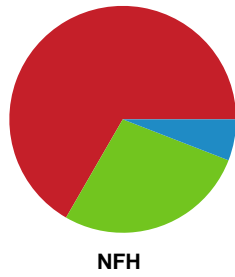

Fordeling af mål og skud

Silkeborg-Voel KFUM - Nykøbing F. Håndboldklub - 31-37 (18-19)

748355 / 05.04.2025, 16.00 / JYSK Arena A / Kvindeligaen - Grundspil

Angrebet sluttede med:

Skuddene endte med:

Teknisk fejl