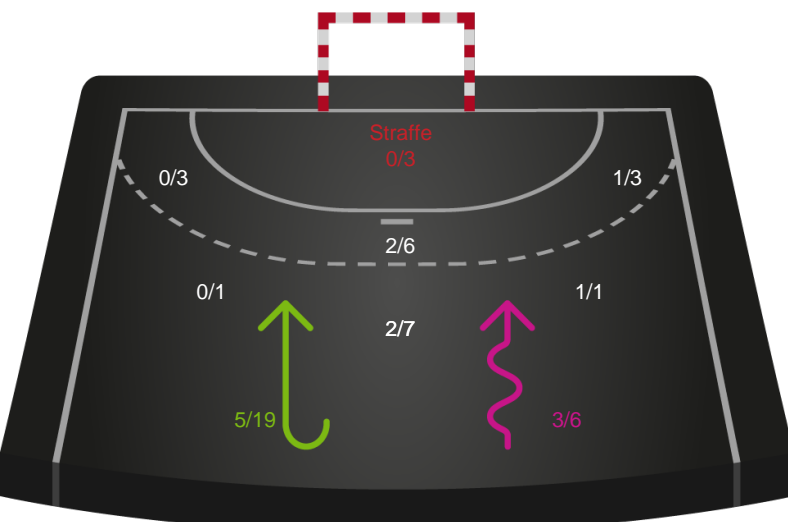

Skuddiagram

Kontra

Gennembrud

Shotplot for Total

Silkeborg-Voel KFUM - Nykøbing F. Håndboldklub - 31-37 (18-19)

748355 / 05.04.2025, 16.00 / JYSK Arena A / Kvindeligaen - Grundspil

Silkeborg-Voel KFUM

Redningsdiagram