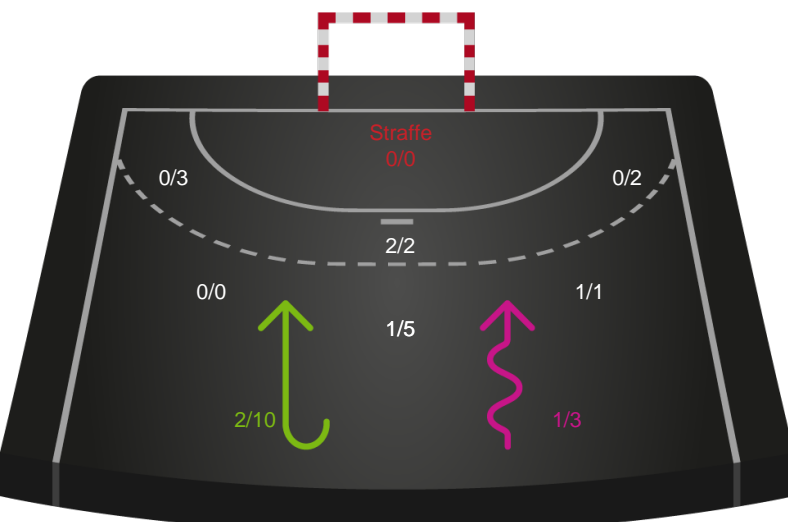

Shotplot for Første halvleg

Silkeborg-Voel KFUM - Nykøbing F. Håndboldklub - 31-37 (18-19)

748355 / 05.04.2025, 16.00 / JYSK Arena A / Kvindeligaen - Grundspil

Silkeborg-Voel KFUM

Redningsdiagram