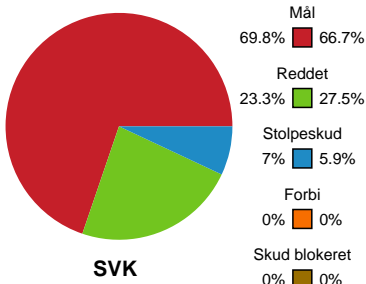

Fordeling af mål og skud

Silkeborg-Voel KFUM - Nykøbing F. Håndboldklub - 31-37 (18-19)

748355 / 05.04.2025, 16.00 / JYSK Arena A / Kvindeligaen - Grundspil

Angrebet sluttede med:

Skuddene endte med:

Teknisk fejl

2 min

Assist

Målforskel i løbet af kampen

Shotplot for Første halvleg

Silkeborg-Voel KFUM - Nykøbing F. Håndboldklub - 31-37 (18-19)

748355 / 05.04.2025, 16.00 / JYSK Arena A / Kvindeligaen - Grundspil

Silkeborg-Voel KFUM