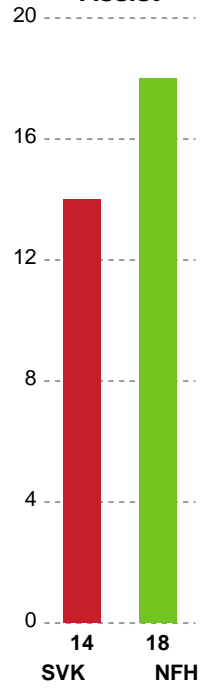

Markspillere

Nr	Navn	Mål/Skud	Straffe-mål/skud	Total Mål/Skud	Assist	Tilkendt straffe	Forårsagede straffe	Rødt kort	Tabt bold	Bold erob.	Fejl aflv.	Regelbrud	2min udvis.	MEP
2	Caroline AAR	6/9 66.67%	0/0 0%	6/9 66.67%	1	0	0	0	1	0	0	0	0	3.5
6	Moa HÖGDAHL	2/6 33.33%	0/0 0%	2/6 33.33%	4	0	0	0	0	0	2	0	0	0.75
7	Amalie WULFF	0/2 0%	0/0 0%	0/2 0%	0	2	0	0	1	0	2	0	0	-0.91
8	Stine EIBERG	3/3 100%	0/0 0%	3/3 100%	2	0	0	0	0	0	0	0	0	3.15
11	Rosa SCHMIDT	0/0 0%	0/0 0%	0/0 0%	0	0	0	0	0	1	0	0	0	0.3
18	Alberte KIELSTRUP	3/6 50%	0/0 0%	3/6 50%	2	0	0	0	0	1	0	0	0	2.3
20	Maja MAGNUSSEN	4/7 57.14%	0/0 0%	4/7 57.14%	0	0	0	0	1	1	0	0	0	1.99
21	Matilde VESTERGAARD	1/1 100%	0/0 0%	1/1 100%	1	0	0	0	0	0	0	0	0	1.1
22	Zoë SPRENGERS	2/4 50%	0/0 0%	2/4 50%	1	0	0	0	0	0	0	0	0	1.17
26	Mona OBAIDLI	7/10 70%	0/0 0%	7/10 70%	4	0	0	0	0	0	2	0	0	4.75
29	Julie Vibe SEEBERG	0/0 0%	0/0 0%	0/0 0%	0	0	0	0	0	0	0	0	0	0
34	Sofie BARDRUM	3/3 100%	2/2 100%	5/5 100%	0	1	0	0	0	1	0	0	0	3.87
49	Aimée VON PEREIRA	1/1 100%	1/1 100%	2/2 100%	1	0	2	0	0	0	0	0	0	1.65
79	Kristina KRISTIANSEN	2/4 50%	0/0 0%	2/4 50%	2	0	0	0	0	0	1	2	0	0.55

Fordeling af mål og skud

Silkeborg-Voel KFUM - Nykøbing F. Håndboldklub - 31-37 (18-19)

748355 / 05.04.2025, 16.00 / JYSK Arena A / Kvindeligaen - Grundspil

Angrebet sluttede med:

Skuddene endte med:

Teknisk fejl

2 min

Assist

Målforskel i løbet af kampen

Shotplot for Første halvleg

Silkeborg-Voel KFUM - Nykøbing F. Håndboldklub - 31-37 (18-19)

748355 / 05.04.2025, 16.00 / JYSK Arena A / Kvindeligaen - Grundspil

Silkeborg-Voel KFUM