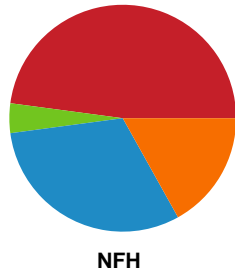

Fordeling af mål og skud

Silkeborg-Voel KFUM - Nykøbing F. Håndboldklub - 31-37 (18-19)

748355 / 05.04.2025, 16.00 / JYSK Arena A / Kvindeligaen - Grundspil

Angrebet sluttede med:

Skuddene endte med:

Teknisk fejl