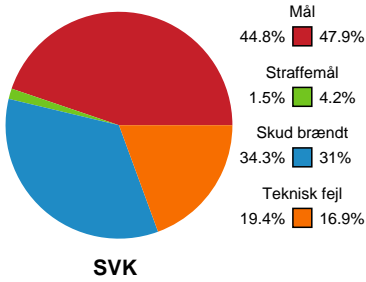

Fordeling af mål og skud

Silkeborg-Voel KFUM - Nykøbing F. Håndboldklub - 31-37 (18-19)

748355 / 05.04.2025, 16.00 / JYSK Arena A / Kvindeligaen - Grundspil

Angrebet sluttede med:

Skuddene endte med:

Teknisk fejl

2 min

Assist

Målforskel i løbet af kampen

Shotplot for Første halvleg

Silkeborg-Voel KFUM - Nykøbing F. Håndboldklub - 31-37 (18-19)

748355 / 05.04.2025, 16.00 / JYSK Arena A / Kvindeligaen - Grundspil

Silkeborg-Voel KFUM