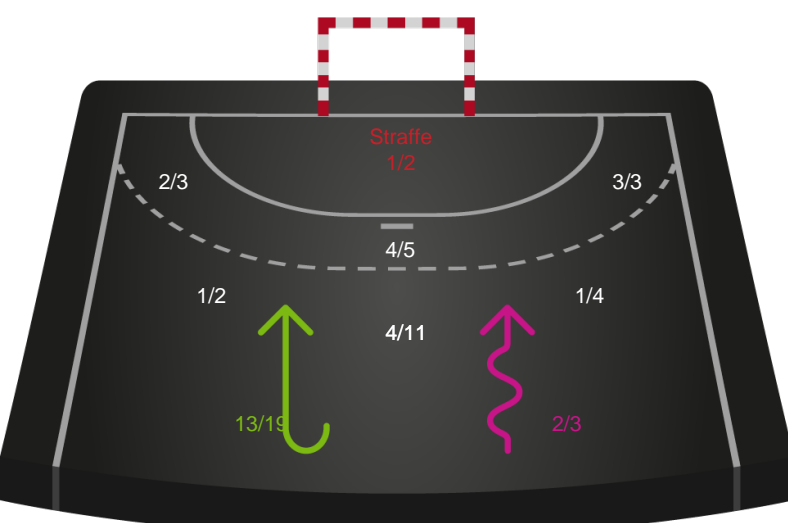

Kontra

Gennembrud

Nykøbing F. Håndboldklub

Skuddiagram

Kontra

Gennembrud

Hold statistik for Første halvleg

Silkeborg-Voel KFUM - Nykøbing F. Håndboldklub - 31-37 (18-19)