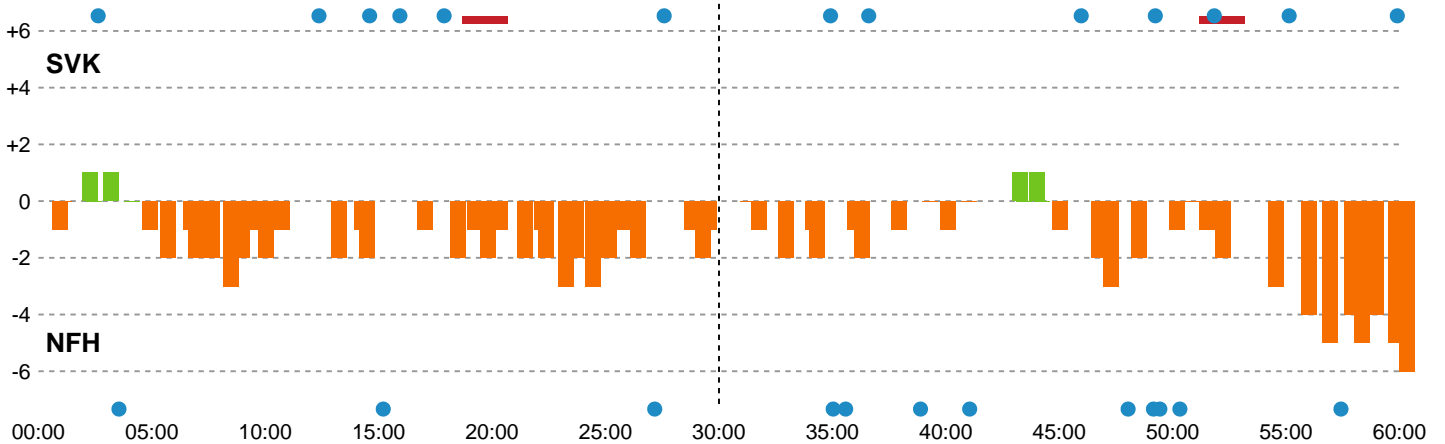

Markspillere

Nr	Navn	Mål/Skud	Straffe-mål/skud	Total Mål/Skud	Assist	Tilkendt straffe	Forårsagede straffe	Rødt kort	Tabt bold	Bold erob.	Fejl aflv.	Regelbrud	2min udvis.	MEP
2	Caroline AAR	6/9 66.67%	0/0 0%	6/9 66.67%	1	0	0	0	1	0	0	0	0	3.5
6	Moa HÖGDAHL	2/6 33.33%	0/0 0%	2/6 33.33%	4	0	0	0	0	0	2	0	0	0.75
7	Amalie WULFF	0/2 0%	0/0 0%	0/2 0%	0	2	0	0	1	0	2	0	0	-0.91
8	Stine EIBERG	3/3 100%	0/0 0%	3/3 100%	2	0	0	0	0	0	0	0	0	3.15
11	Rosa SCHMIDT	0/0 0%	0/0 0%	0/0 0%	0	0	0	0	0	1	0	0	0	0.3
18	Alberte KIELSTRUP	3/6 50%	0/0 0%	3/6 50%	2	0	0	0	0	1	0	0	0	2.3
20	Maja MAGNUSSEN	4/7 57.14%	0/0 0%	4/7 57.14%	0	0	0	0	1	1	0	0	0	1.99
21	Matilde VESTERGAARD	1/1 100%	0/0 0%	1/1 100%	1	0	0	0	0	0	0	0	0	1.1
22	Zoë SPRENGERS	2/4 50%	0/0 0%	2/4 50%	1	0	0	0	0	0	0	0	0	1.17
26	Mona OBAIDLI	7/10 70%	0/0 0%	7/10 70%	4	0	0	0	0	0	2	0	0	4.75
29	Julie Vibe SEEBERG	0/0 0%	0/0 0%	0/0 0%	0	0	0	0	0	0	0	0	0	0
34	Sofie BARDRUM	3/3 100%	2/2 100%	5/5 100%	0	1	0	0	0	1	0	0	0	3.87
49	Aimée VON PEREIRA	1/1 100%	1/1 100%	2/2 100%	1	0	2	0	0	0	0	0	0	1.65
79	Kristina KRISTIANSEN	2/4 50%	0/0 0%	2/4 50%	2	0	0	0	0	0	1	2	0	0.55

Fordeling af mål og skud

Silkeborg-Voel KFUM - Nykøbing F. Håndboldklub - 31-37 (18-19)

748355 / 05.04.2025, 16.00 / JYSK Arena A / Kvindeligaen - Grundspil

Angrebet sluttede med:

Skuddene endte med:

Teknisk fejl

2 min

Assist

Målforskel i løbet af kampen

Shotplot for Første halvleg

Silkeborg-Voel KFUM - Nykøbing F. Håndboldklub - 31-37 (18-19)

748355 / 05.04.2025, 16.00 / JYSK Arena A / Kvindeligaen - Grundspil

Silkeborg-Voel KFUM