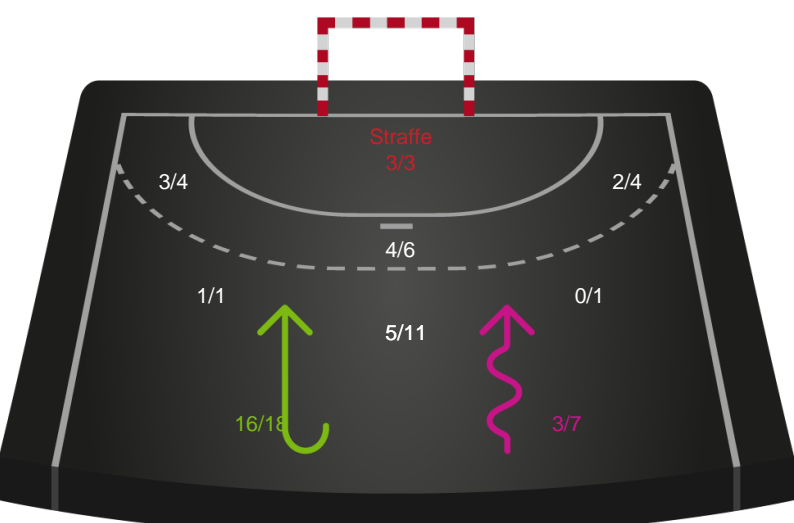

Kontra

Gennembrud

Nykøbing F. Håndboldklub

Skuddiagram

Kontra

Gennembrud

Hold statistik for Første halvleg

Silkeborg-Voel KFUM - Nykøbing F. Håndboldklub - 31-37 (18-19)