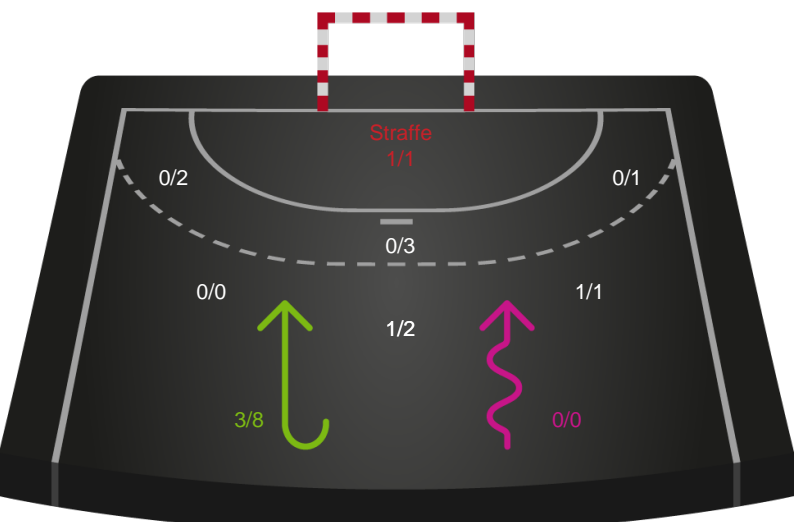

Nykøbing F. Håndboldklub

Redningsdiagram