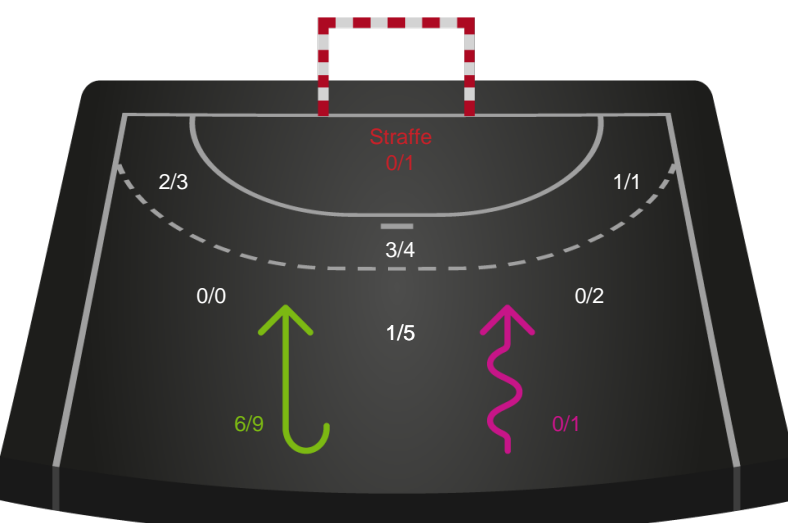

Silkeborg-Voel KFUM

Skuddiagram