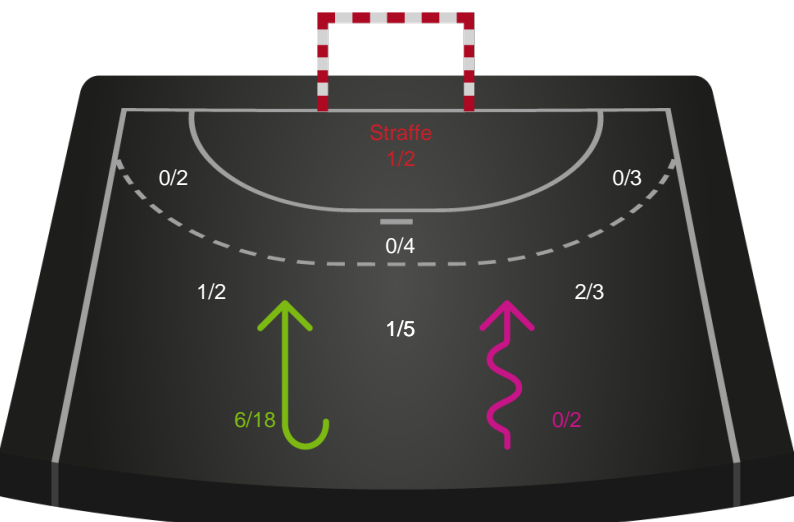

Nykøbing F. Håndboldklub

Redningsdiagram