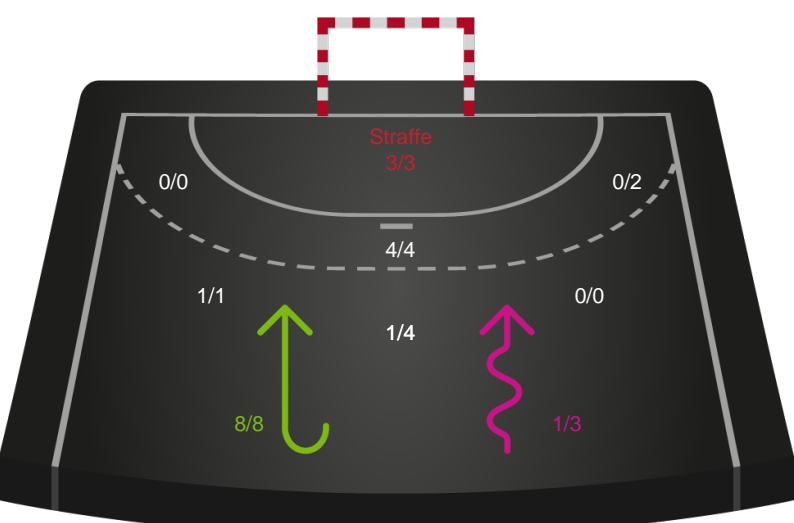

Skuddiagram

Kontra

Gennembrud

Shotplot for Total

Silkeborg-Voel KFUM - Nykøbing F. Håndboldklub - 31-37 (18-19)

748355 / 05.04.2025, 16.00 / JYSK Arena A / Kvindeligaen - Grundspil

Silkeborg-Voel KFUM

Redningsdiagram