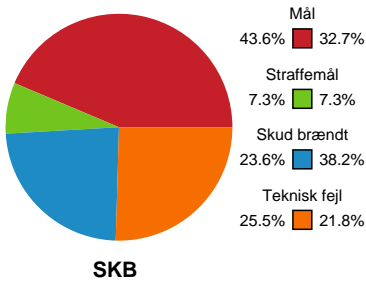

Angrebet sluttede med: