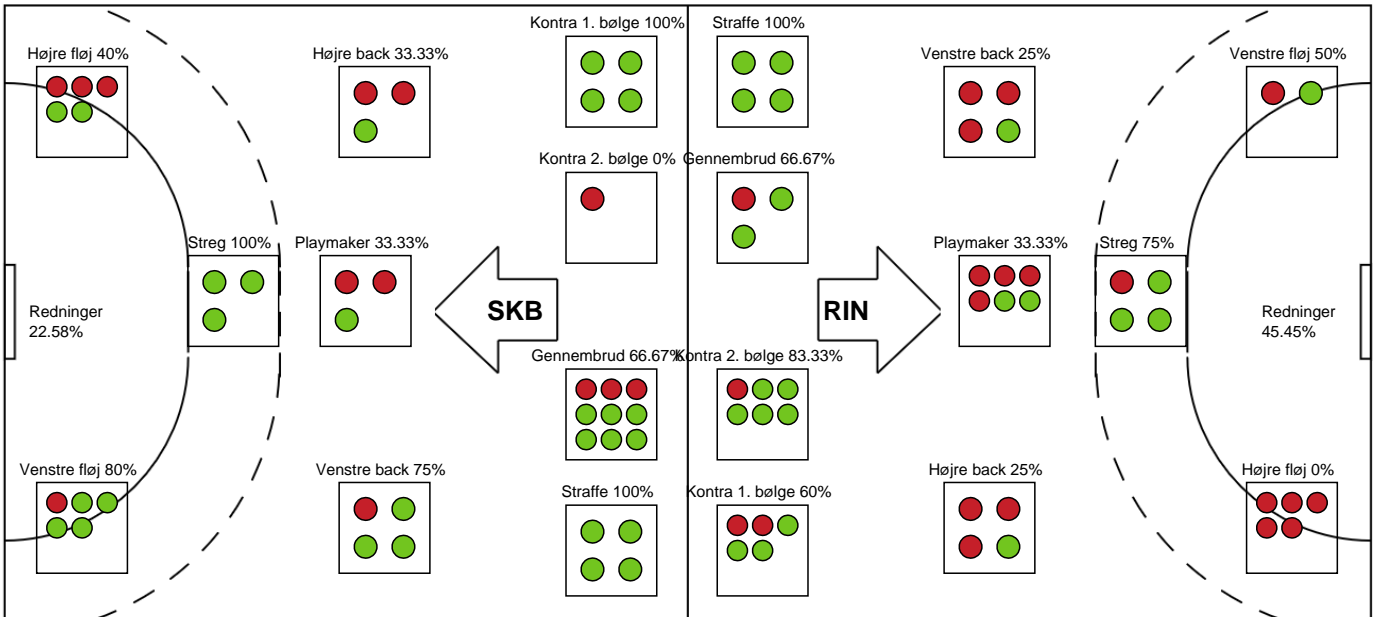

Fordeling af mål og skud

Skanderborg Håndbold - Ringkøbing Håndbold - 28-22 (12-10)

Intet billede angivet

679443 / 13.03.2019, 19.30 / Fælledhallen - bane 1 / HTH Ligaen - Grundspil