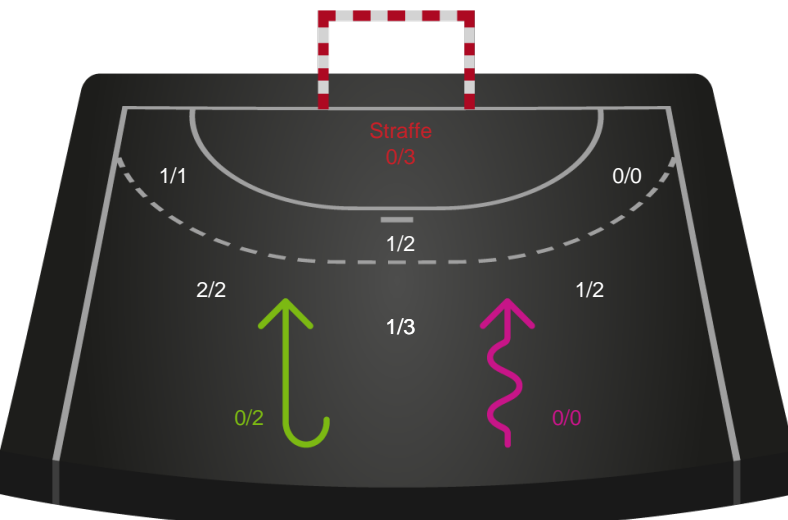

Shotplot for Første halvleg

Skanderborg Håndbold - Ringkøbing Håndbold - 28-22 (12-10)

679443 / 13.03.2019, 19.30 / Fælledhallen - bane 1 / HTH Ligaen - Grundspil

Intet billede angivet

Skanderborg Håndbold

Redningsdiagram