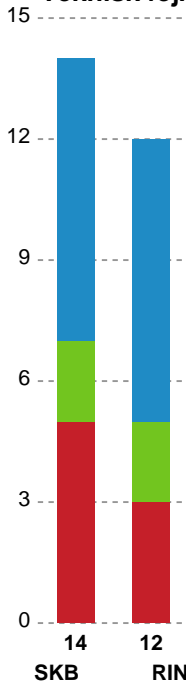

Teknisk fejl