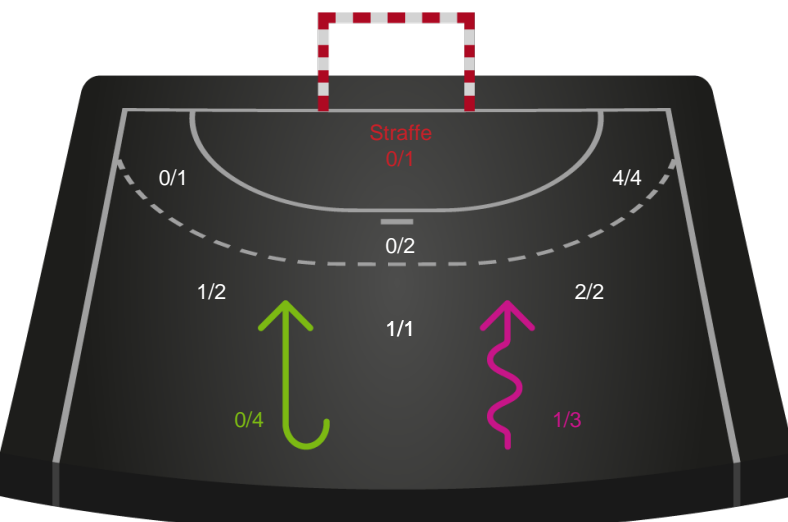

Shotplot for Anden halvleg

Skanderborg Håndbold - Ringkøbing Håndbold - 28-22 (12-10)

679443 / 13.03.2019, 19.30 / Fælledhallen - bane 1 / HTH Ligaen - Grundspil

Intet billede angivet

Skanderborg Håndbold

Redningsdiagram