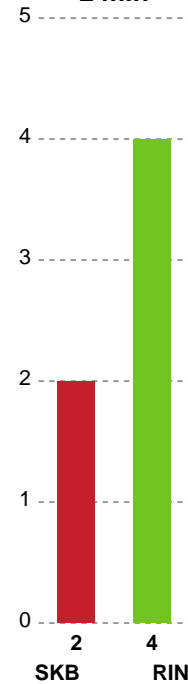

Fordeling af mål og skud

Skanderborg Håndbold - Ringkøbing Håndbold - 28-22 (12-10)

Intet billede angivet

679443 / 13.03.2019, 19.30 / Fælledhallen - bane 1 / HTH Ligaen - Grundspil

Angrebet sluttede med:

Teknisk fejl

2 min

Assist

Skuddene endte med:

Målforskel i løbet af kampen