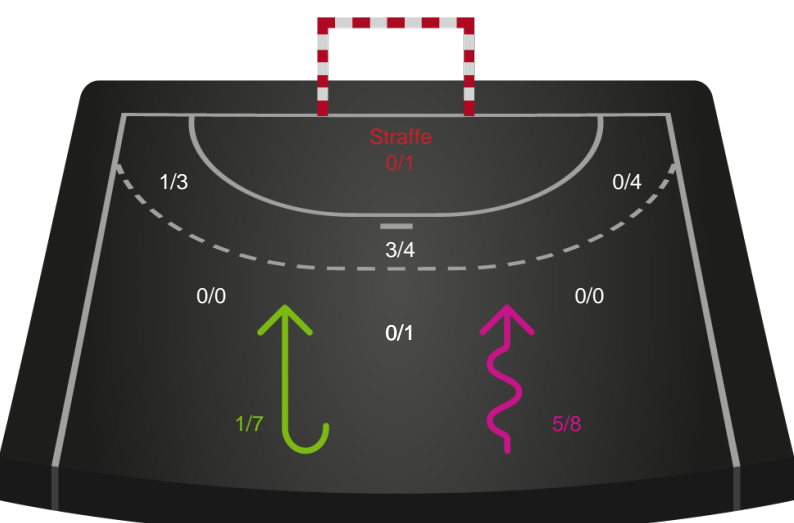

Ringkøbing Håndbold

Skuddiagram