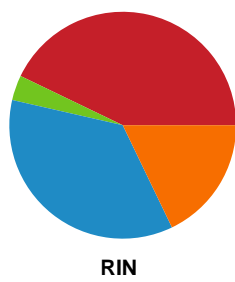

Fordeling af mål og skud

Randers HK - Ringkøbing Håndbold - 25-26 (14-10)

Intet billede angivet

326631 / 12.02.2022, 15.00 / Arena, Randers Multi Hal 2 / Bambusa Kvindeligaen - Grundspil

Angrebet sluttede med: