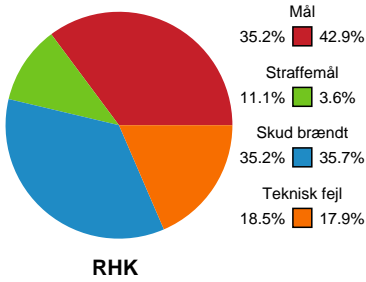

Fordeling af mål og skud

Randers HK - Ringkøbing Håndbold - 25-26 (14-10)

Intet billede angivet

326631 / 12.02.2022, 15.00 / Arena, Randers Multi Hal 2 / Bambusa Kvindeligaen - Grundspil

Angrebet sluttede med:

Skuddene endte med:

Teknisk fejl

2 min

Assist

Målforskel i løbet af kampen

Shotplot for Første halvleg

Randers HK - Ringkøbing Håndbold - 25-26 (14-10)

326631 / 12.02.2022, 15.00 / Arena, Randers Multi Hal 2 / Bambusa Kvindeligaen - Grundspil