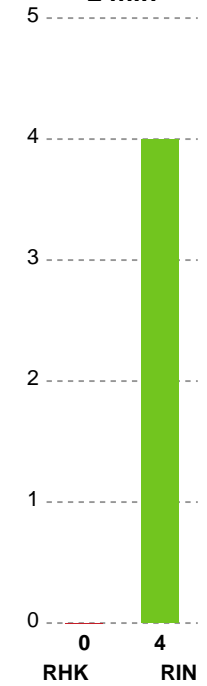

Fordeling af mål og skud

Randers HK - Ringkøbing Håndbold - 25-26 (14-10)

Intet billede angivet

326631 / 12.02.2022, 15.00 / Arena, Randers Multi Hal 2 / Bambusa Kvindeligaen - Grundspil

Angrebet sluttede med:

Skuddene endte med:

Teknisk fejl

2 min

Assist

Målforskel i løbet af kampen

Shotplot for Første halvleg

Randers HK - Ringkøbing Håndbold - 25-26 (14-10)

326631 / 12.02.2022, 15.00 / Arena, Randers Multi Hal 2 / Bambusa Kvindeligaen - Grundspil