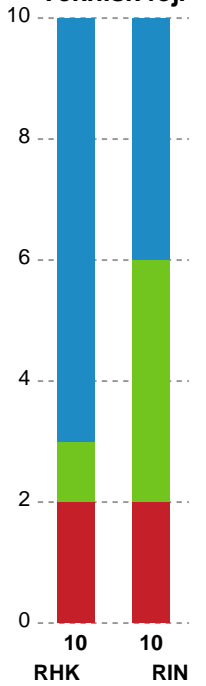

Markspillere

Nr	Navn	Mål/Skud	Straffe-mål/skud	Total Mål/Skud	Assist	Tilkendt straffe	Forårsagede straffe	Rødt kort	Tabt bold	Bold erob.	Fejl aflv.	Regelbrud	2min udvis.	MEP
3	Alberte SIMONSEN	4/7 57.14%	0/0 0%	4/7 57.14%	0	1	1	0	0	1	0	0	0	2.52
5	Caroline SVARRE	0/0 0%	0/0 0%	0/0 0%	1	0	0	0	0	0	0	0	0	0.25
8	Julie HOLM	3/9 33.33%	0/0 0%	3/9 33.33%	0	1	0	0	1	0	2	0	1	-0.16
10	Michelle BRANDSTRUP	0/2 0%	0/0 0%	0/2 0%	0	0	1	0	0	0	0	0	0	-0.76
13	Rikke JENSEN	0/0 0%	0/0 0%	0/0 0%	0	0	0	0	0	0	0	0	0	0
14	Mathilde PIIL	0/0 0%	0/0 0%	0/0 0%	0	0	0	0	0	0	0	0	0	0
15	Jane MEJLVANG	4/5 80%	0/0 0%	4/5 80%	2	0	1	0	1	0	0	0	0	2.6
17	Camilla FAARTOFT	4/6 66.67%	0/1 0%	4/7 57.14%	5	0	0	0	0	0	1	0	0	2.95
19	Rikke JOCHUMSEN	0/0 0%	0/0 0%	0/0 0%	0	0	0	0	0	0	0	0	0	0
23	Nanna HINNERFELDT	1/2 50%	0/0 0%	1/2 50%	0	0	2	0	0	0	0	0	3	-0.72
25	Sascha JUUL	4/6 66.67%	2/2 100%	6/8 75%	0	0	2	0	1	0	0	0	0	2.59
27	Marigona HAJDARI	3/5 60%	0/0 0%	3/5 60%	3	1	0	0	1	0	1	0	0	2.02
77	Leonora DEMAJ	1/1 100%	0/0 0%	1/1 100%	0	0	0	0	0	0	0	2	0	0.05

Fordeling af mål og skud

Randers HK - Ringkøbing Håndbold - 25-26 (14-10)

Intet billede angivet

326631 / 12.02.2022, 15.00 / Arena, Randers Multi Hal 2 / Bambusa Kvindeligaen - Grundspil

Angrebet sluttede med:

Skuddene endte med:

Teknisk fejl

2 min

Assist

Målforskel i løbet af kampen

Shotplot for Første halvleg

Randers HK - Ringkøbing Håndbold - 25-26 (14-10)

326631 / 12.02.2022, 15.00 / Arena, Randers Multi Hal 2 / Bambusa Kvindeligaen - Grundspil