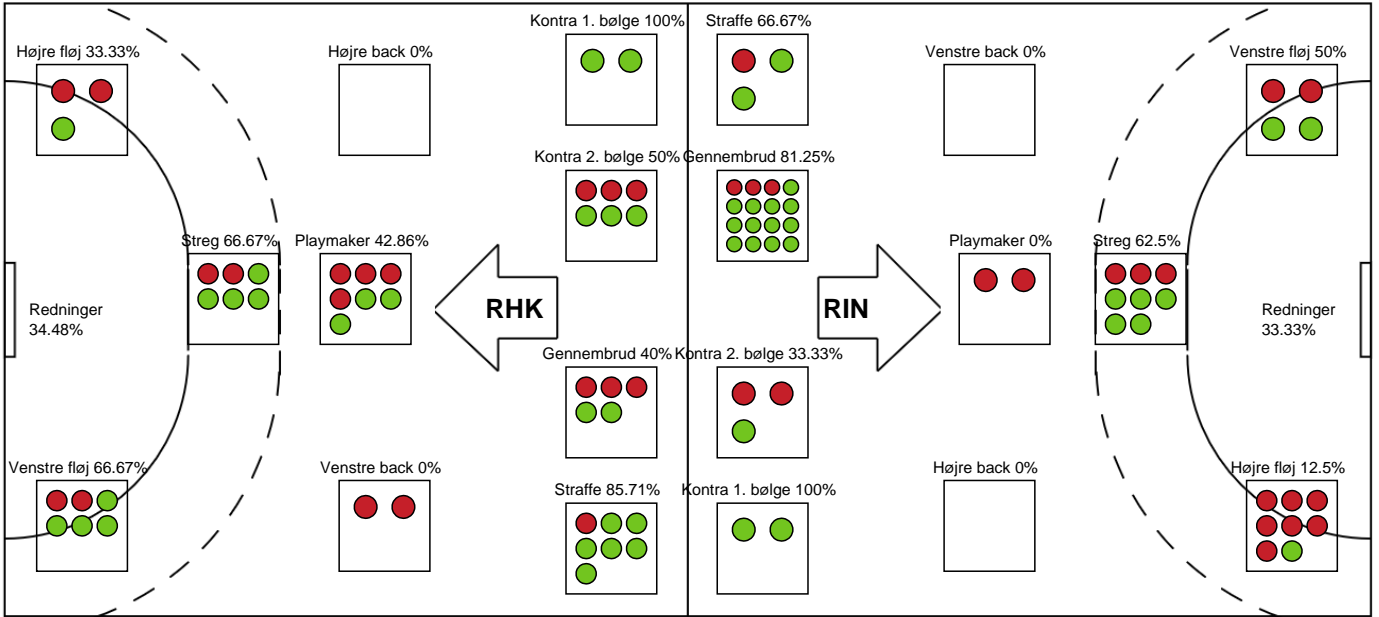

Markspillere

Nr	Navn	Mål/Skud	Straffe-mål/skud	Total Mål/Skud	Assist	Tilkendt straffe	Forårsagede straffe	Rødt kort	Tabt bold	Bold erob.	Fejl aflv.	Regelbrud	2min udvis.	MEP
3	Alberte SIMONSEN	4/7 57.14%	0/0 0%	4/7 57.14%	0	1	1	0	0	1	0	0	0	2.52
5	Caroline SVARRE	0/0 0%	0/0 0%	0/0 0%	1	0	0	0	0	0	0	0	0	0.25
8	Julie HOLM	3/9 33.33%	0/0 0%	3/9 33.33%	0	1	0	0	1	0	2	0	1	-0.16
10	Michelle BRANDSTRUP	0/2 0%	0/0 0%	0/2 0%	0	0	1	0	0	0	0	0	0	-0.76
13	Rikke JENSEN	0/0 0%	0/0 0%	0/0 0%	0	0	0	0	0	0	0	0	0	0
14	Mathilde PIIL	0/0 0%	0/0 0%	0/0 0%	0	0	0	0	0	0	0	0	0	0
15	Jane MEJLVANG	4/5 80%	0/0 0%	4/5 80%	2	0	1	0	1	0	0	0	0	2.6
17	Camilla FAARTOFT	4/6 66.67%	0/1 0%	4/7 57.14%	5	0	0	0	0	0	1	0	0	2.95
19	Rikke JOCHUMSEN	0/0 0%	0/0 0%	0/0 0%	0	0	0	0	0	0	0	0	0	0
23	Nanna HINNERFELDT	1/2 50%	0/0 0%	1/2 50%	0	0	2	0	0	0	0	0	3	-0.72
25	Sascha JUUL	4/6 66.67%	2/2 100%	6/8 75%	0	0	2	0	1	0	0	0	0	2.59
27	Marigona HAJDARI	3/5 60%	0/0 0%	3/5 60%	3	1	0	0	1	0	1	0	0	2.02
77	Leonora DEMAJ	1/1 100%	0/0 0%	1/1 100%	0	0	0	0	0	0	0	2	0	0.05

Fordeling af mål og skud

Randers HK - Ringkøbing Håndbold - 25-26 (14-10)

Intet billede angivet

326631 / 12.02.2022, 15.00 / Arena, Randers Multi Hal 2 / Bambusa Kvindeligaen - Grundspil

Angrebet sluttede med: