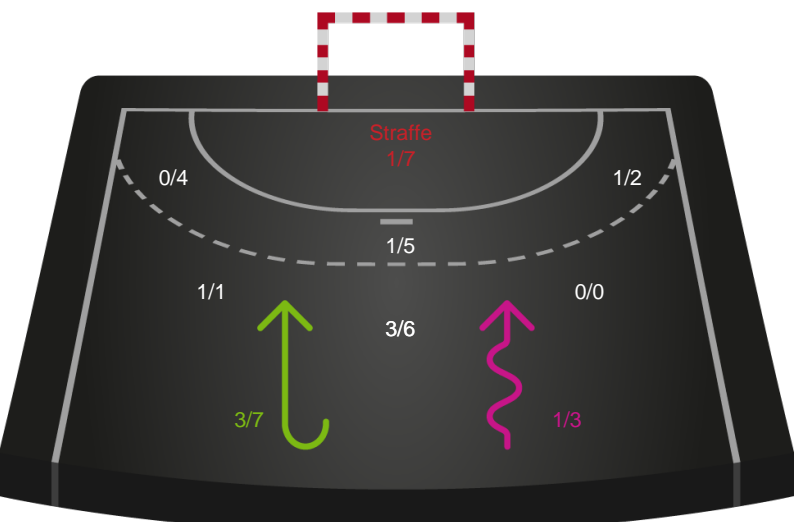

Ringkøbing Håndbold

Redningsdiagram