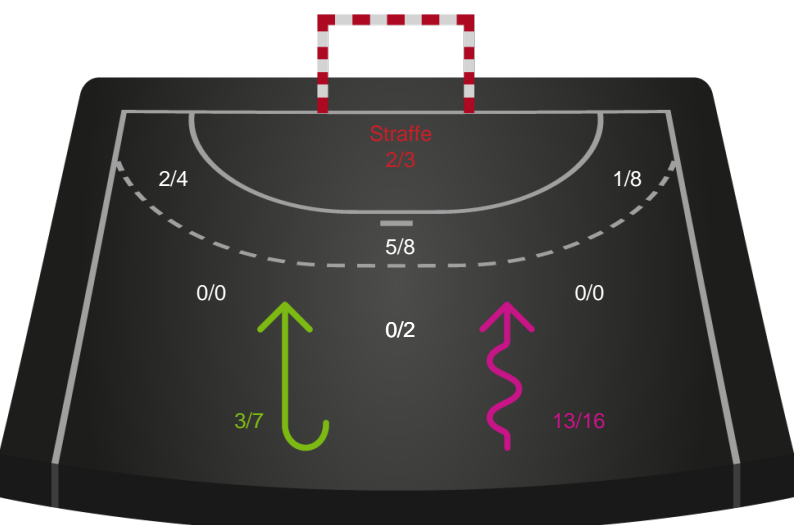

Ringkøbing Håndbold

Skuddiagram

Kontra

Gennembrud

Hold statistik for Første halvleg

Randers HK - Ringkøbing Håndbold - 25-26 (14-10)

Inet billede angivet

326631 / 12.02.2022, 15.00 / Arena, Randers Multi Hal 2 / Bambusa Kvindeligaen - Grundspil