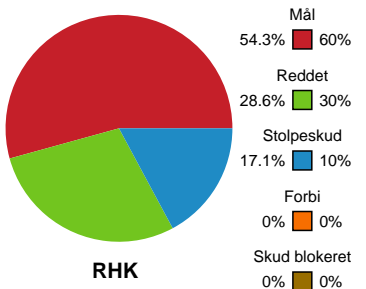

Fordeling af mål og skud

Randers HK - Ringkøbing Håndbold - 25-26 (14-10)

Intet billede angivet

326631 / 12.02.2022, 15.00 / Arena, Randers Multi Hal 2 / Bambusa Kvindeligaen - Grundspil

Angrebet sluttede med:

Skuddene endte med:

Teknisk fejl

2 min

Assist

Målforskel i løbet af kampen

Shotplot for Første halvleg

Randers HK - Ringkøbing Håndbold - 25-26 (14-10)

326631 / 12.02.2022, 15.00 / Arena, Randers Multi Hal 2 / Bambusa Kvindeligaen - Grundspil