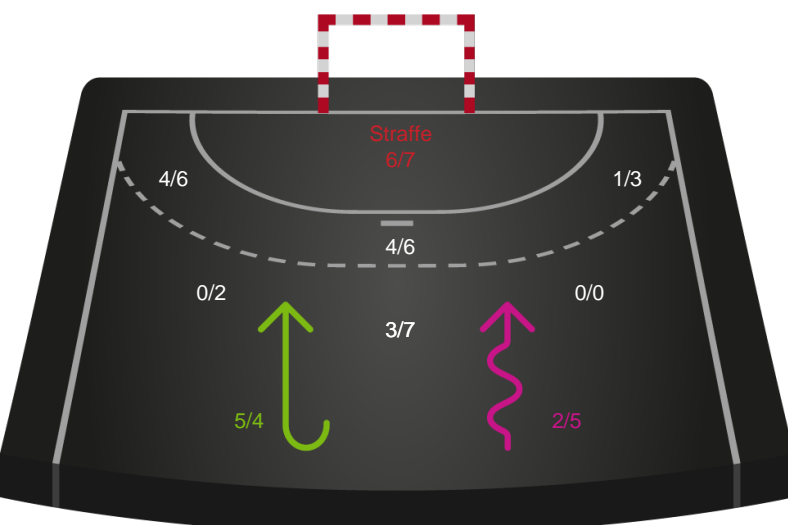

Randers HK

Skuddiagram