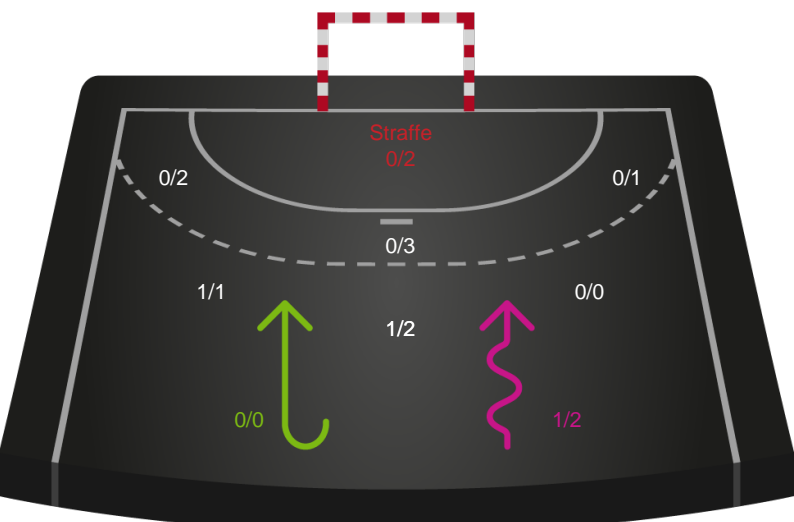

Ringkøbing Håndbold

Redningsdiagram