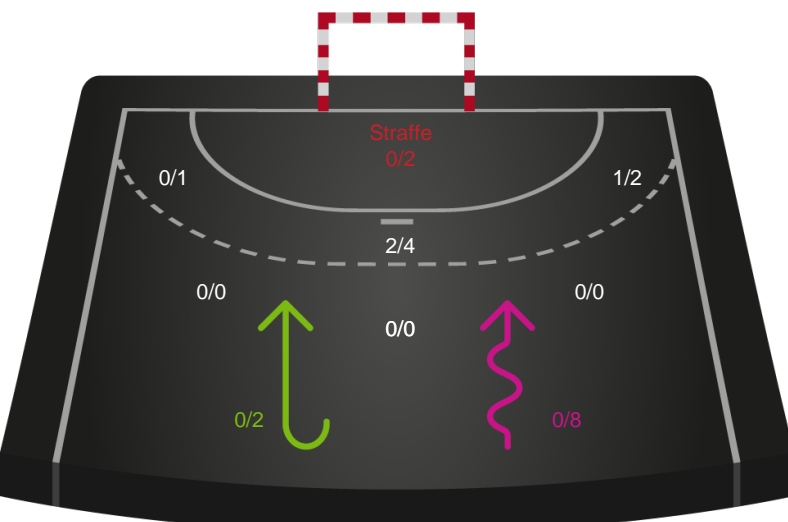

Shotplot for Anden halvleg

Randers HK - Ringkøbing Håndbold - 25-26 (14-10)

326631 / 12.02.2022, 15.00 / Arena, Randers Multi Hal 2 / Bambusa Kvindeligaen - Grundspil

Intet billede angivet

Randers HK

Redningsdiagram