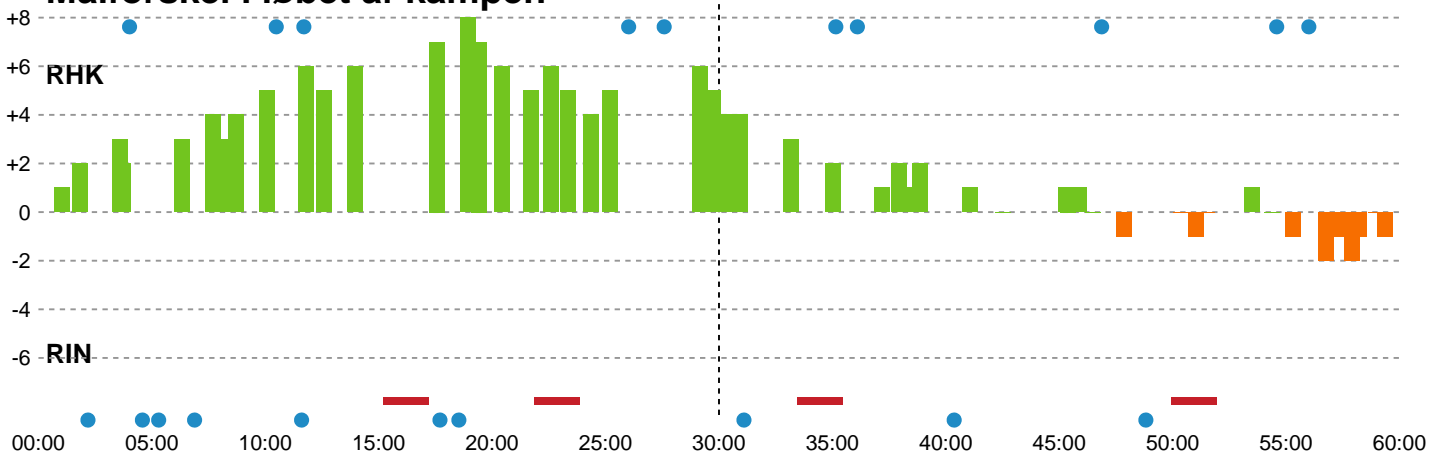

Fordeling af mål og skud

Randers HK - Ringkøbing Håndbold - 25-26 (14-10)

Intet billede angivet

326631 / 12.02.2022, 15.00 / Arena, Randers Multi Hal 2 / Bambusa Kvindeligaen - Grundspil

Angrebet sluttede med:

Skuddene endte med:

Teknisk fejl

2 min

Assist

Målforskel i løbet af kampen

Shotplot for Første halvleg

Randers HK - Ringkøbing Håndbold - 25-26 (14-10)

326631 / 12.02.2022, 15.00 / Arena, Randers Multi Hal 2 / Bambusa Kvindeligaen - Grundspil