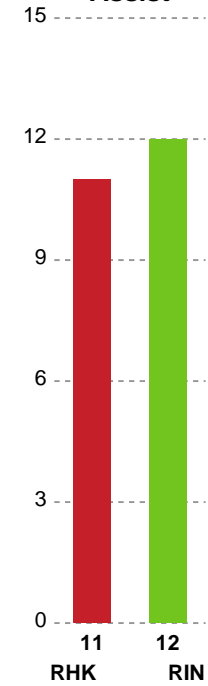

Fordeling af mål og skud

Randers HK - Ringkøbing Håndbold - 25-26 (14-10)

Intet billede angivet

326631 / 12.02.2022, 15.00 / Arena, Randers Multi Hal 2 / Bambusa Kvindeligaen - Grundspil

Angrebet sluttede med:

Skuddene endte med:

Teknisk fejl

2 min

Assist

Målforskel i løbet af kampen

Shotplot for Første halvleg

Randers HK - Ringkøbing Håndbold - 25-26 (14-10)

326631 / 12.02.2022, 15.00 / Arena, Randers Multi Hal 2 / Bambusa Kvindeligaen - Grundspil