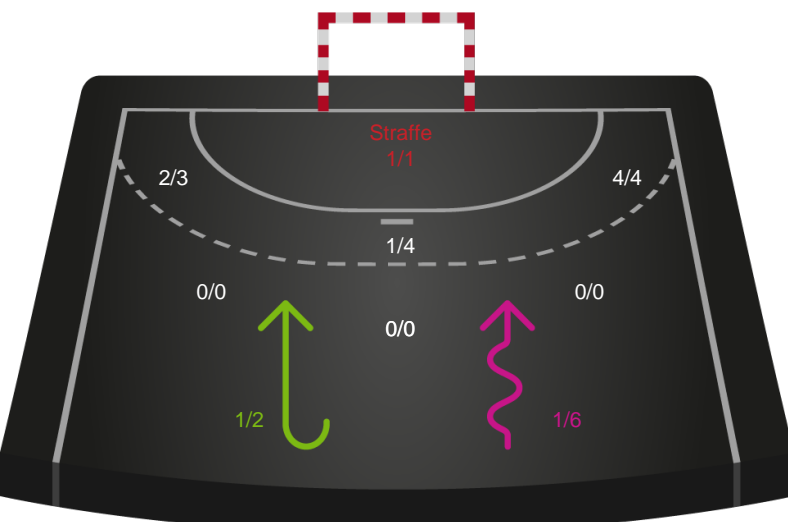

Shotplot for Første halvleg

Randers HK - Ringkøbing Håndbold - 25-26 (14-10)

326631 / 12.02.2022, 15.00 / Arena, Randers Multi Hal 2 / Bambusa Kvindeligaen - Grundspil

Intet billede angivet

Randers HK

Redningsdiagram