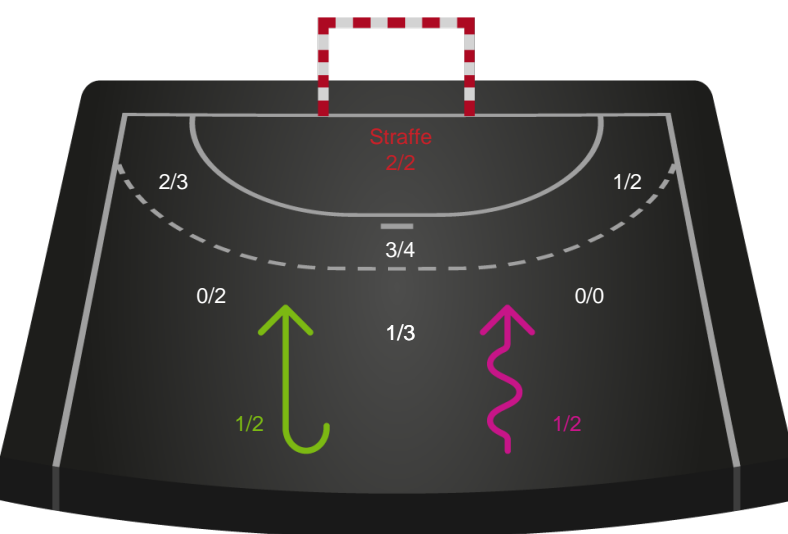

Randers HK

Skuddiagram