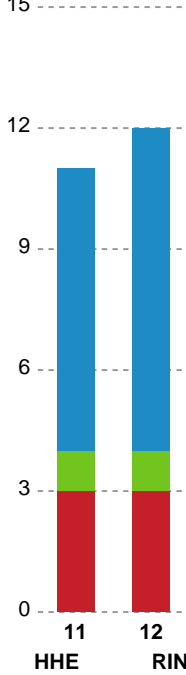

Teknisk fejl