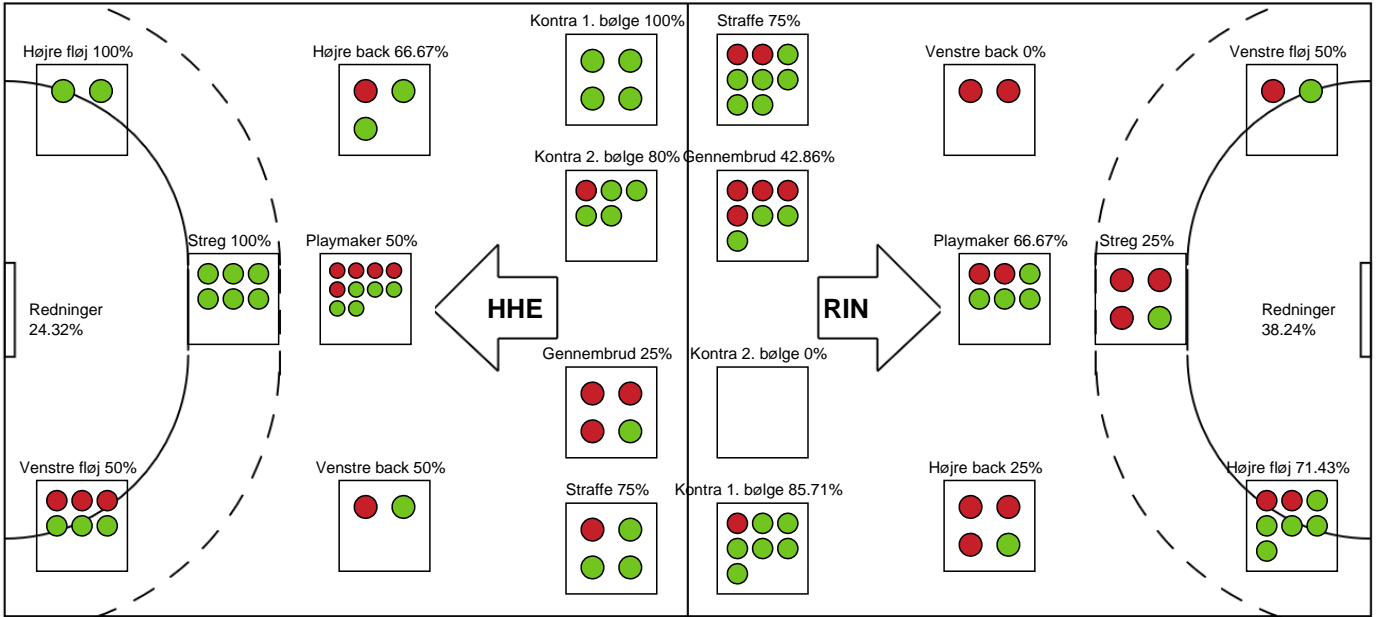

Fordeling af mål og skud

Horsens Håndbold Elite - Ringkøbing Håndbold - 31-27 (12-19)

Intet billede angivet

458379 / 25.01.2023, 19.00 / Forum Horsens 1 / Kvindeligaen - Grundspil