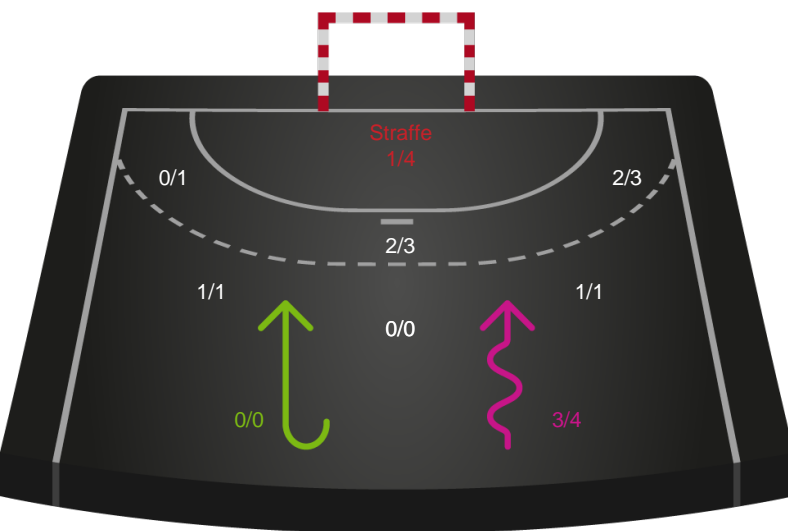

Shotplot for Anden halvleg

Horsens Håndbold Elite - Ringkøbing Håndbold - 31-27 (12-19)

458379 / 25.01.2023, 19.00 / Forum Horsens 1 / Kvindeligaen - Grundspil

Intet billede angivet

Horsens Håndbold Elite

Redningsdiagram