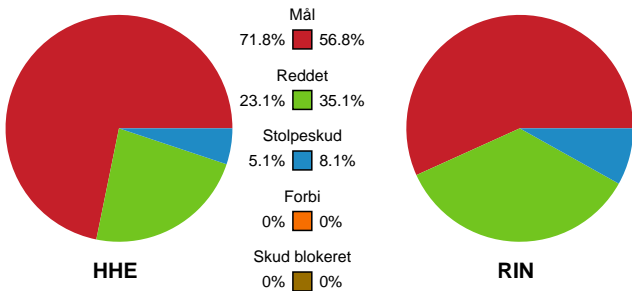

Skuddene endte med: