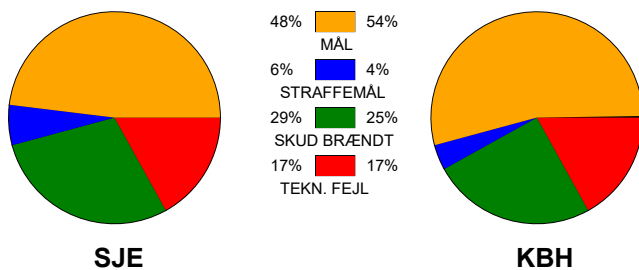

Angrebet sluttede med: