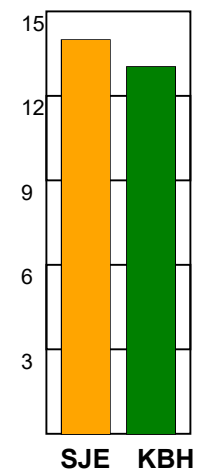

KAMPRAPPORT

SønderjyskE Kvinder - København Håndbold 28 - 30 (12 - 15)

591448 / 5-3-2024 / Arena Aabenraa Hal 1 / Kvindeligaen

Fordeling af mål og skud:

Gbr=Gennembrud. 1.f=Kontra første bølge. 2.f=Kontra anden bølge

Angrebet sluttede med:

Tekn. Fejl

2 min

Assist

Skuddene endte med:

Målforskel i løbet af kampen: