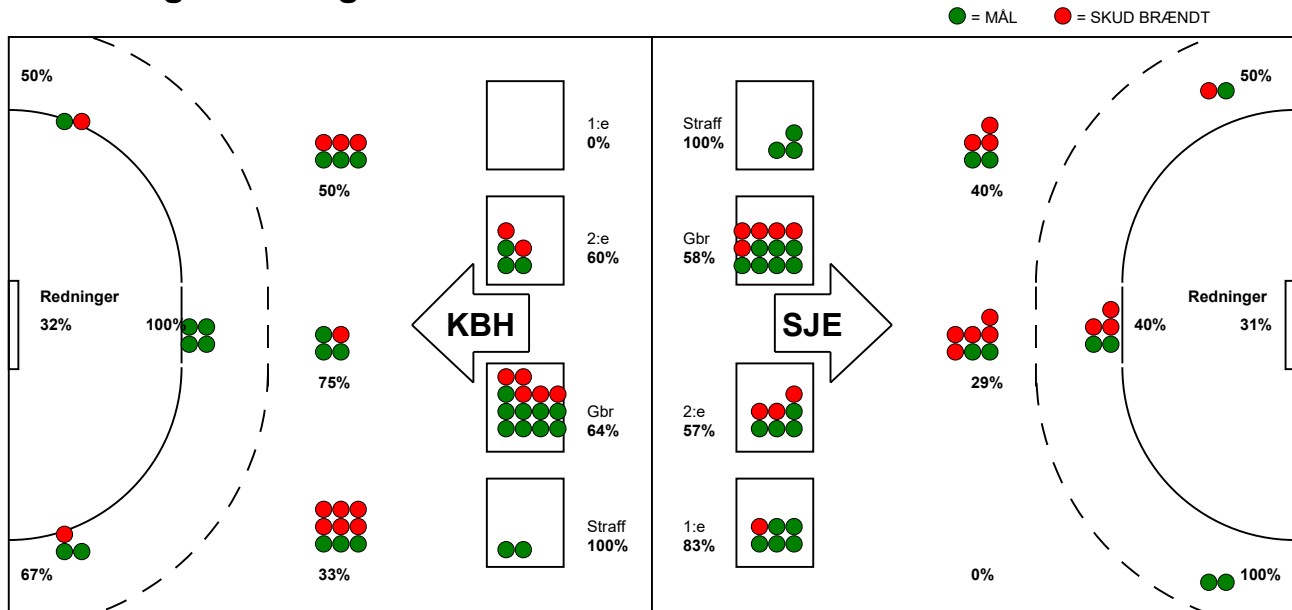

## SønderjyskE Kvinder - København Håndbold 28 - 30 (12 - 15)

591448 / 5-3-2024 / Arena Aabenraa Hal 1 / Kvindeligaen

### Fordeling af mål og skud:

Gbr=Gennembrud. 1.f=Kontra første bølge. 2.f=Kontra anden bølge