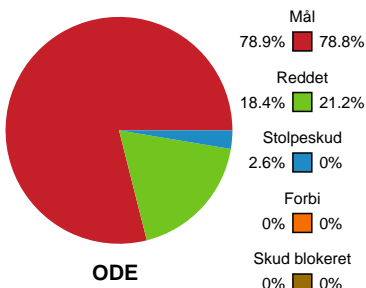

Skuddene endte med: