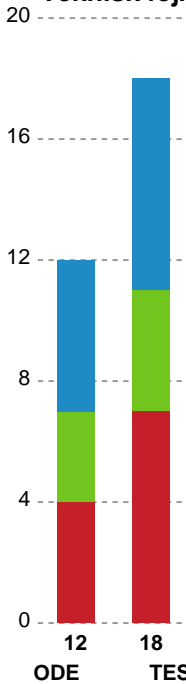

Teknisk fejl