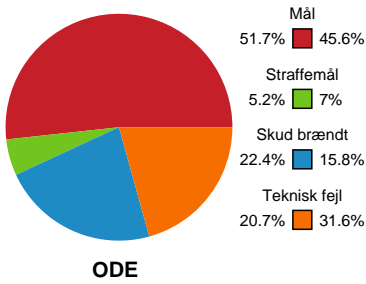

Angrebet sluttede med: