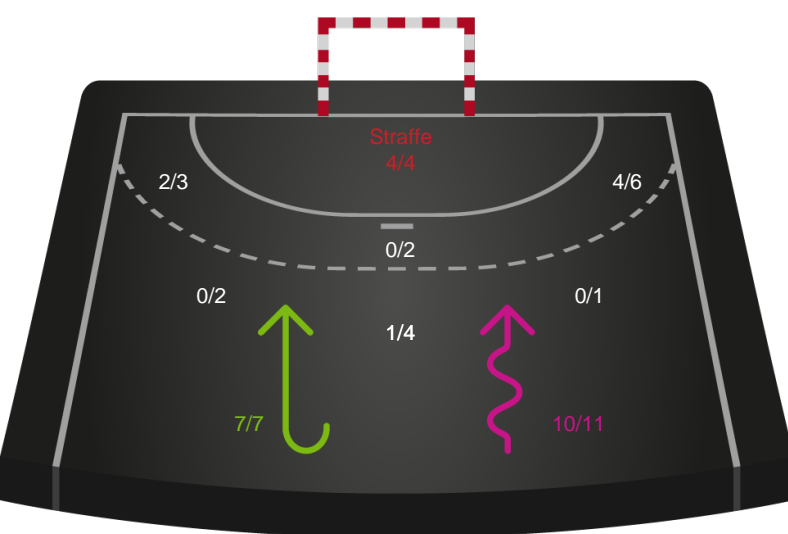

Nykøbing F. Håndboldklub

Skuddiagram