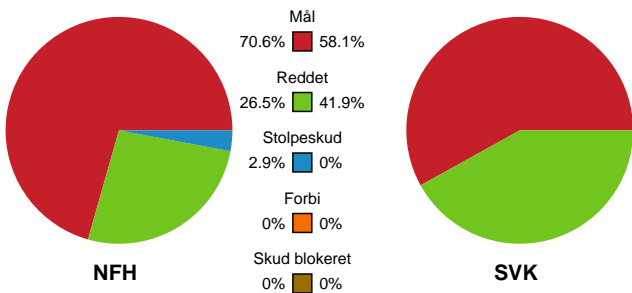

Fordeling af mål og skud

Nykøbing F. Håndboldklub - Silkeborg-Voel KFUM - 28-22 (11-12)

Intet billede angivet

591358 / 05.11.2023, 18.00 / SPAR NORD Boxen / Kvindeligaen - Grundspil

Angrebet sluttede med:

Teknisk fejl

2 min

Assist

Skuddene endte med:

Målforskel i løbet af kampen

Shotplot for Anden halvleg

Nykøbing F. Håndboldklub - Silkeborg-Voel KFUM - 28-22 (11-12)

591358 / 05.11.2023, 18.00 / SPAR NORD Boxen / Kvindeligaen - Grundspil

Intet billede angivet

Nykøbing F. Håndboldklub

Redningsdiagram

Kontra

Gennembrud

Silkeborg-Voel KFUM

Redningsdiagram

Kontra