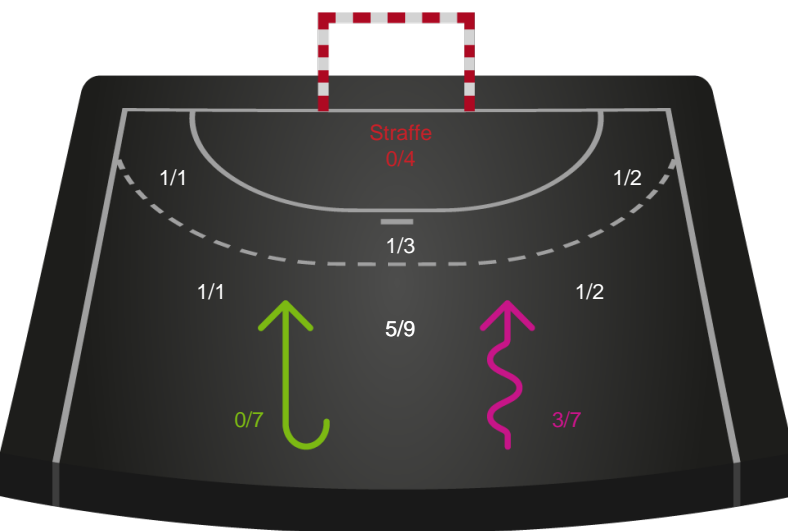

Shotplot for Total

Nykøbing F. Håndboldklub - Silkeborg-Voel KFUM - 28-22 (11-12)

591358 / 05.11.2023, 18.00 / SPAR NORD Boxen / Kvindeligaen - Grundspil

Intet billede angivet

Nykøbing F. Håndboldklub

Redningsdiagram