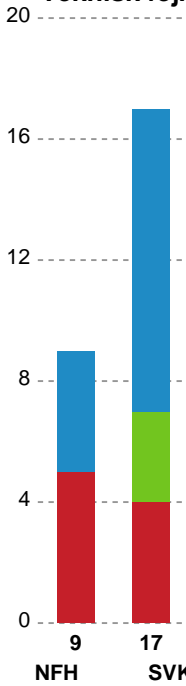

Markspillere

Nr	Navn	Mål/Skud	Straffe-mål/skud	Total Mål/Skud	Assist	Tilkendt straffe	Forårsagede straffe	Rødt kort	Tabt bold	Bold erob.	Fejl aflv.	Regelbrud	2min udvis.	MEP
2	Caroline AAR	0/2 0%	0/0 0%	0/2 0%	0	2	0	0	0	0	0	2	0	-0.61
6	Moa HÖGDAHL	4/6 66.67%	0/0 0%	4/6 66.67%	3	0	0	0	0	0	0	0	0	3.35
7	Amalie WULFF	2/3 66.67%	0/0 0%	2/3 66.67%	1	0	0	0	0	0	1	0	0	1.05
8	Stine EIBERG	0/0 0%	0/0 0%	0/0 0%	0	0	0	0	0	0	0	0	0	0
9	Tyra AXNÉR	0/2 0%	0/0 0%	0/2 0%	0	0	0	0	0	0	1	0	0	-0.85
11	Rosa Skovlund SCHMIDT	2/4 50%	0/0 0%	2/4 50%	0	0	0	0	0	0	0	0	0	0.94
18	Alberte KIELSTRUP	3/3 100%	0/0 0%	3/3 100%	3	1	1	0	0	0	0	0	0	3.22
20	Ayaka IKEHARA	3/3 100%	0/0 0%	3/3 100%	0	0	0	0	0	0	0	0	0	2.25
21	Matilde VESTERGAARD	2/2 100%	0/0 0%	2/2 100%	0	0	0	0	0	0	0	1	0	1.15
22	Lærke NOLSØE	1/3 33.33%	0/0 0%	1/3 33.33%	0	0	0	0	0	0	0	0	0	0.07
26	Mona OBADLI	4/6 66.67%	0/0 0%	4/6 66.67%	2	1	1	0	0	1	0	1	1	3.09
34	Sofie BARDRUM	0/1 0%	4/4 100%	4/5 80%	0	0	0	0	0	0	0	1	0	1.1
49	Aimée Von PEREIRA	1/1 100%	0/0 0%	1/1 100%	0	0	2	0	0	1	0	0	0	1.45
79	Kristina KRISTIANSEN	2/3 66.67%	0/0 0%	2/3 66.67%	0	0	0	0	0	0	1	0	0	0.95

Fordeling af mål og skud

Nykøbing F. Håndboldklub - Silkeborg-Voel KFUM - 28-22 (11-12)

Intet billede angivet

591358 / 05.11.2023, 18.00 / SPAR NORD Boxen / Kvindeligaen - Grundspil

Angrebet sluttede med:

Teknisk fejl

2 min

Assist

Skuddene endte med:

Målforskel i løbet af kampen

Shotplot for Anden halvleg

Nykøbing F. Håndboldklub - Silkeborg-Voel KFUM - 28-22 (11-12)

591358 / 05.11.2023, 18.00 / SPAR NORD Boxen / Kvindeligaen - Grundspil