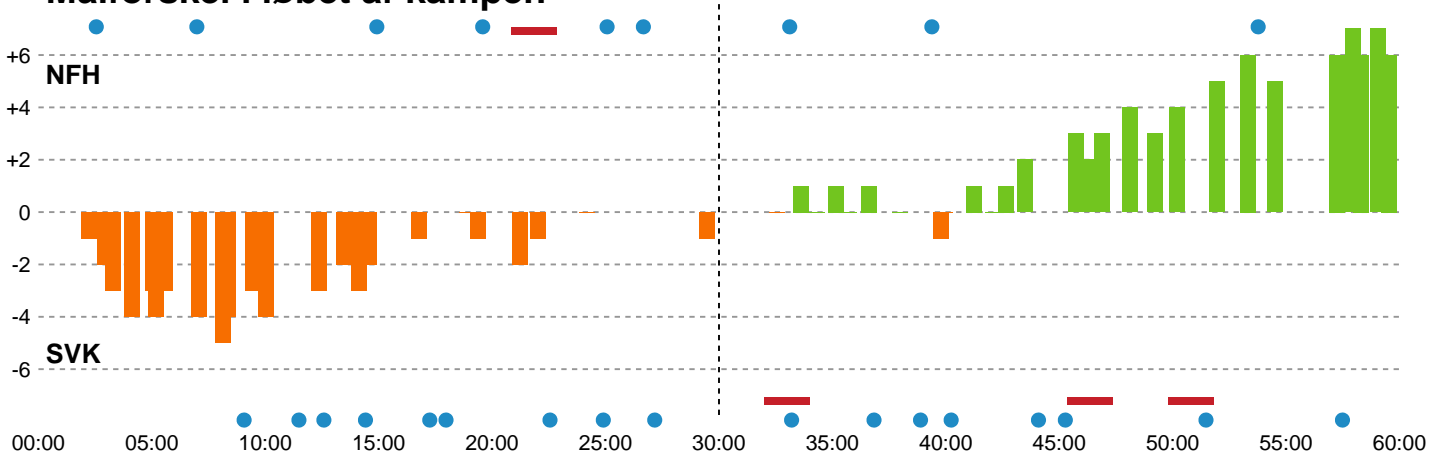

Fordeling af mål og skud

Nykøbing F. Håndboldklub - Silkeborg-Voel KFUM - 28-22 (11-12)

Intet billede angivet

591358 / 05.11.2023, 18.00 / SPAR NORD Boxen / Kvindeligaen - Grundspil

Angrebet sluttede med:

Teknisk fejl

2 min

Assist

Skuddene endte med:

Målforskel i løbet af kampen

Shotplot for Anden halvleg

Nykøbing F. Håndboldklub - Silkeborg-Voel KFUM - 28-22 (11-12)

591358 / 05.11.2023, 18.00 / SPAR NORD Boxen / Kvindeligaen - Grundspil