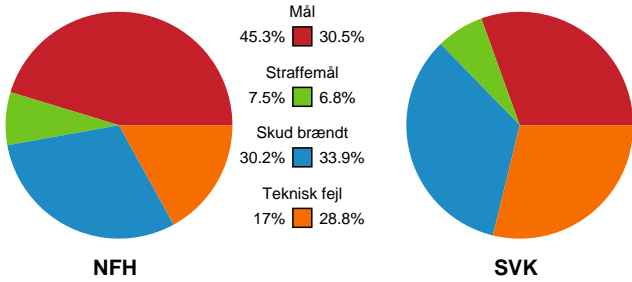

Fordeling af mål og skud

Nykøbing F. Håndboldklub - Silkeborg-Voel KFUM - 28-22 (11-12)

Intet billede angivet

591358 / 05.11.2023, 18.00 / SPAR NORD Boxen / Kvindeligaen - Grundspil

Angrebet sluttede med:

Teknisk fejl

2 min

Assist

Skuddene endte med:

Målforskel i løbet af kampen

Shotplot for Anden halvleg

Nykøbing F. Håndboldklub - Silkeborg-Voel KFUM - 28-22 (11-12)

591358 / 05.11.2023, 18.00 / SPAR NORD Boxen / Kvindeligaen - Grundspil