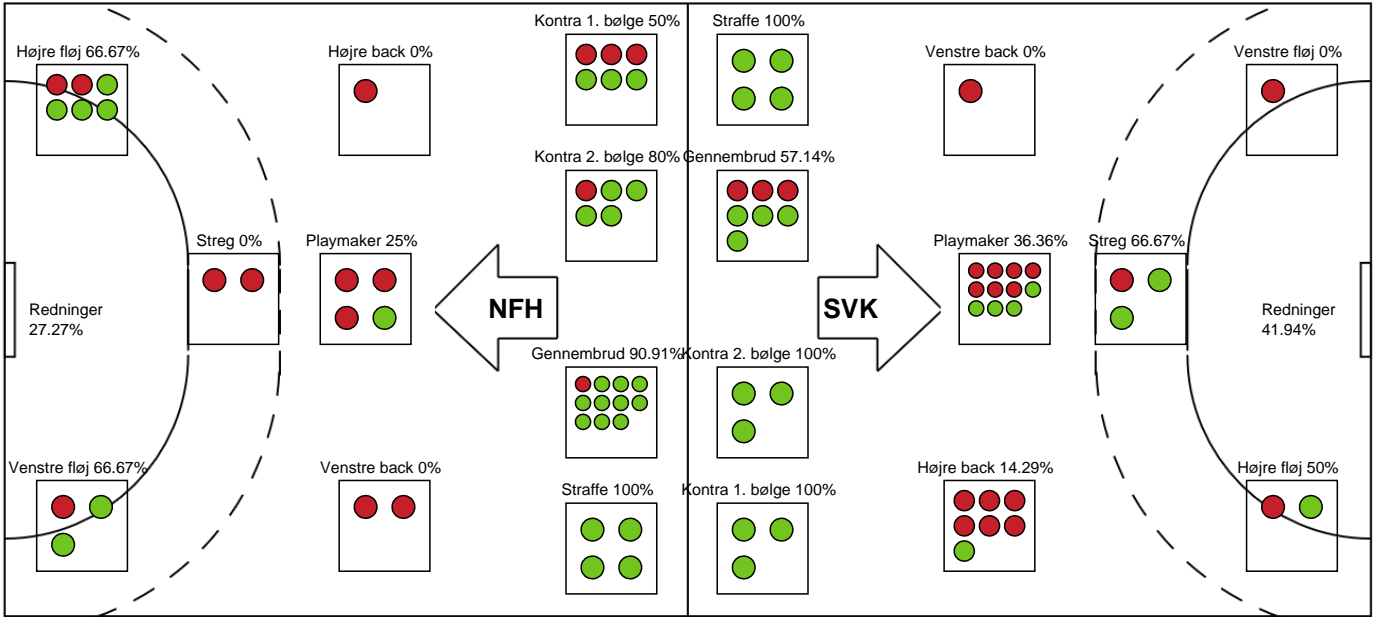

Nykøbing F. Håndboldklub

Målmænd

Nr	Navn	Redn/Skud	Straffe-Redn/skud	Total Redn/Skud	Mål imod	Skud forbi	Skud stolpe	Assist	Mål	Bold erob.	Fejl aflv.	Regelbrud	2 min udvis.	MEP
12	Catharina BROCH	0/0 0%	0/1 0%	0/1 0%	1	0	0	0	0	0	0	0	0	-0.1
32	Cecilie GREVE	13/31 41.94%	0/3 0%	13/34 38.24%	21	3	0	0	0	0	1	0	0	2.16

Markspillere

Nr	Navn	Mål/Skud	Straffe-mål/skud	Total Mål/Skud	Assist	Tilkendt straffe	Forårsagede straffe	Rødt kort	Tabt bold	Bold erob.	Fejl aflv.	Regelbrud	2min udvis.	MEP
2	Caroline AAR	0/2 0%	0/0 0%	0/2 0%	0	2	0	0	0	0	0	2	0	-0.61
6	Moa HÖGDAHL	4/6 66.67%	0/0 0%	4/6 66.67%	3	0	0	0	0	0	0	0	0	3.35
7	Amalie WULFF	2/3 66.67%	0/0 0%	2/3 66.67%	1	0	0	0	0	0	1	0	0	1.05
8	Stine EIBERG	0/0 0%	0/0 0%	0/0 0%	0	0	0	0	0	0	0	0	0	0
9	Tyra AXNÉR	0/2 0%	0/0 0%	0/2 0%	0	0	0	0	0	0	1	0	0	-0.85
11	Rosa Skovlund SCHMIDT	2/4 50%	0/0 0%	2/4 50%	0	0	0	0	0	0	0	0	0	0.94
18	Alberte KIELSTRUP	3/3 100%	0/0 0%	3/3 100%	3	1	1	0	0	0	0	0	0	3.22
20	Ayaka IKEHARA	3/3 100%	0/0 0%	3/3 100%	0	0	0	0	0	0	0	0	0	2.25
21	Matilde VESTERGAARD	2/2 100%	0/0 0%	2/2 100%	0	0	0	0	0	0	0	1	0	1.15
22	Lærke NOLSØE	1/3 33.33%	0/0 0%	1/3 33.33%	0	0	0	0	0	0	0	0	0	0.07
26	Mona OBADLI	4/6 66.67%	0/0 0%	4/6 66.67%	2	1	1	0	0	1	0	1	1	3.09
34	Sofie BARDRUM	0/1 0%	4/4 100%	4/5 80%	0	0	0	0	0	0	0	1	0	1.1
49	Aimée Von PEREIRA	1/1 100%	0/0 0%	1/1 100%	0	0	2	0	0	1	0	0	0	1.45
79	Kristina KRISTIANSEN	2/3 66.67%	0/0 0%	2/3 66.67%	0	0	0	0	0	0	1	0	0	0.95

Fordeling af mål og skud

Nykøbing F. Håndboldklub - Silkeborg-Voel KFUM - 28-22 (11-12)

Intet billede angivet

591358 / 05.11.2023, 18.00 / SPAR NORD Boxen / Kvindeligaen - Grundspil

Angrebet sluttede med:

Teknisk fejl

2 min

Assist

Skuddene endte med:

Målforskel i løbet af kampen

Shotplot for Anden halvleg

Nykøbing F. Håndboldklub - Silkeborg-Voel KFUM - 28-22 (11-12)

591358 / 05.11.2023, 18.00 / SPAR NORD Boxen / Kvindeligaen - Grundspil