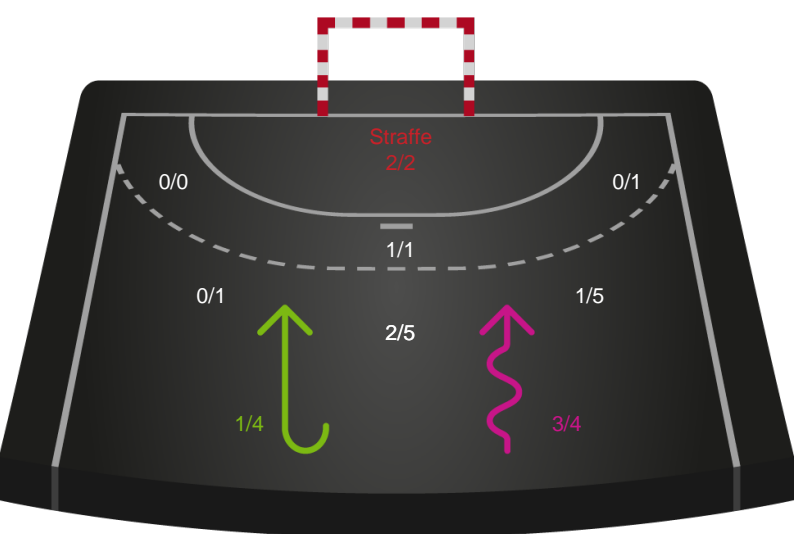

Silkeborg-Voel KFUM

Skuddiagram