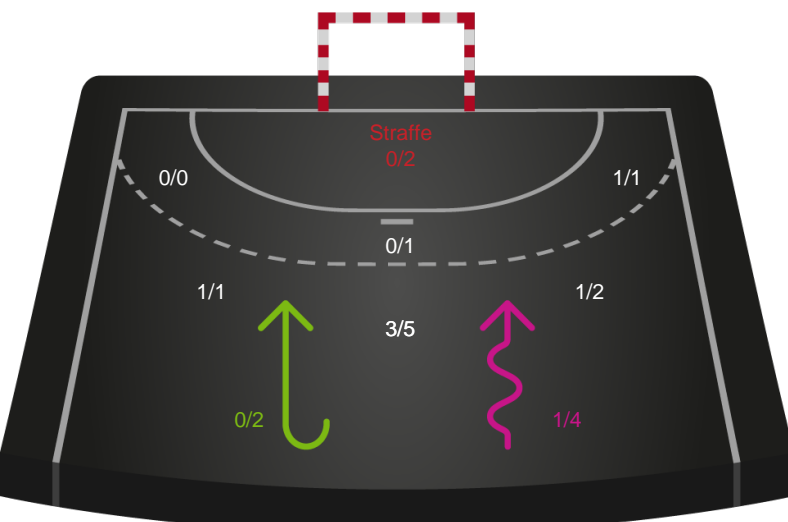

Shotplot for Anden halvleg

Nykøbing F. Håndboldklub - Silkeborg-Voel KFUM - 28-22 (11-12)

591358 / 05.11.2023, 18.00 / SPAR NORD Boxen / Kvindeligaen - Grundspil

Intet billede angivet

Nykøbing F. Håndboldklub

Redningsdiagram