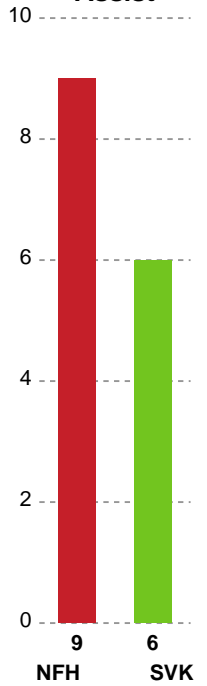

Markspillere

Nr	Navn	Mål/Skud	Straffe-mål/skud	Total Mål/Skud	Assist	Tilkendt straffe	Forårsagede straffe	Rødt kort	Tabt bold	Bold erob.	Fejl aflv.	Regelbrud	2min udvis.	MEP
2	Caroline AAR	0/2 0%	0/0 0%	0/2 0%	0	2	0	0	0	0	0	2	0	-0.61
6	Moa HÖGDAHL	4/6 66.67%	0/0 0%	4/6 66.67%	3	0	0	0	0	0	0	0	0	3.35
7	Amalie WULFF	2/3 66.67%	0/0 0%	2/3 66.67%	1	0	0	0	0	0	1	0	0	1.05
8	Stine EIBERG	0/0 0%	0/0 0%	0/0 0%	0	0	0	0	0	0	0	0	0	0
9	Tyra AXNÉR	0/2 0%	0/0 0%	0/2 0%	0	0	0	0	0	0	1	0	0	-0.85
11	Rosa Skovlund SCHMIDT	2/4 50%	0/0 0%	2/4 50%	0	0	0	0	0	0	0	0	0	0.94
18	Alberte KIELSTRUP	3/3 100%	0/0 0%	3/3 100%	3	1	1	0	0	0	0	0	0	3.22
20	Ayaka IKEHARA	3/3 100%	0/0 0%	3/3 100%	0	0	0	0	0	0	0	0	0	2.25
21	Matilde VESTERGAARD	2/2 100%	0/0 0%	2/2 100%	0	0	0	0	0	0	0	1	0	1.15
22	Lærke NOLSØE	1/3 33.33%	0/0 0%	1/3 33.33%	0	0	0	0	0	0	0	0	0	0.07
26	Mona OBADLI	4/6 66.67%	0/0 0%	4/6 66.67%	2	1	1	0	0	1	0	1	1	3.09
34	Sofie BARDRUM	0/1 0%	4/4 100%	4/5 80%	0	0	0	0	0	0	0	1	0	1.1
49	Aimée Von PEREIRA	1/1 100%	0/0 0%	1/1 100%	0	0	2	0	0	1	0	0	0	1.45
79	Kristina KRISTIANSEN	2/3 66.67%	0/0 0%	2/3 66.67%	0	0	0	0	0	0	1	0	0	0.95

Fordeling af mål og skud

Nykøbing F. Håndboldklub - Silkeborg-Voel KFUM - 28-22 (11-12)

Intet billede angivet

591358 / 05.11.2023, 18.00 / SPAR NORD Boxen / Kvindeligaen - Grundspil

Angrebet sluttede med:

Teknisk fejl

2 min

Assist

Skuddene endte med:

Målforskel i løbet af kampen

Shotplot for Anden halvleg

Nykøbing F. Håndboldklub - Silkeborg-Voel KFUM - 28-22 (11-12)

591358 / 05.11.2023, 18.00 / SPAR NORD Boxen / Kvindeligaen - Grundspil