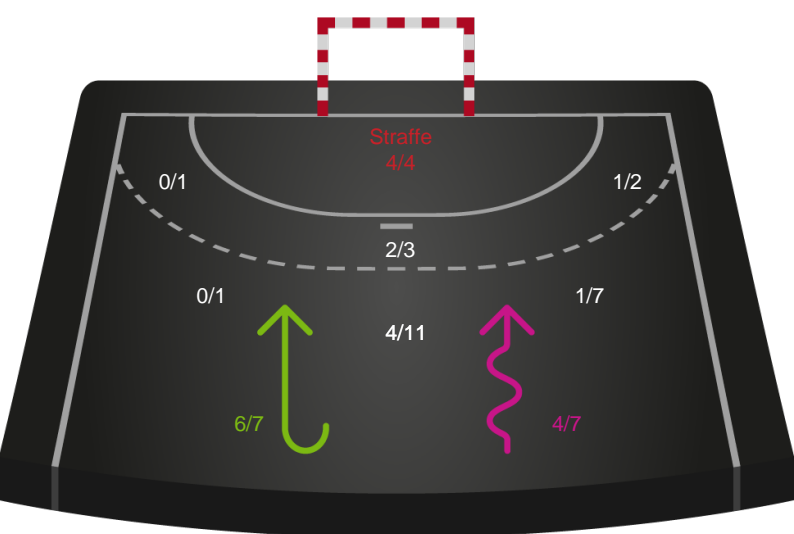

Silkeborg-Voel KFUM

Skuddiagram