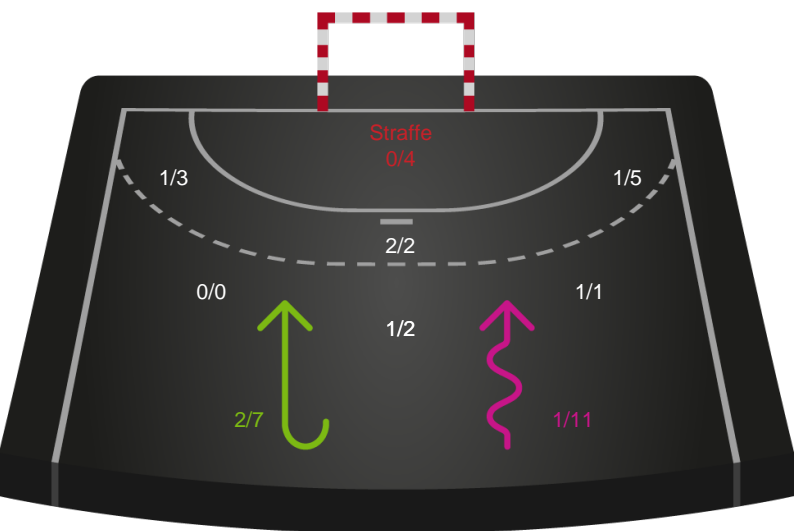

Silkeborg-Voel KFUM

Redningsdiagram