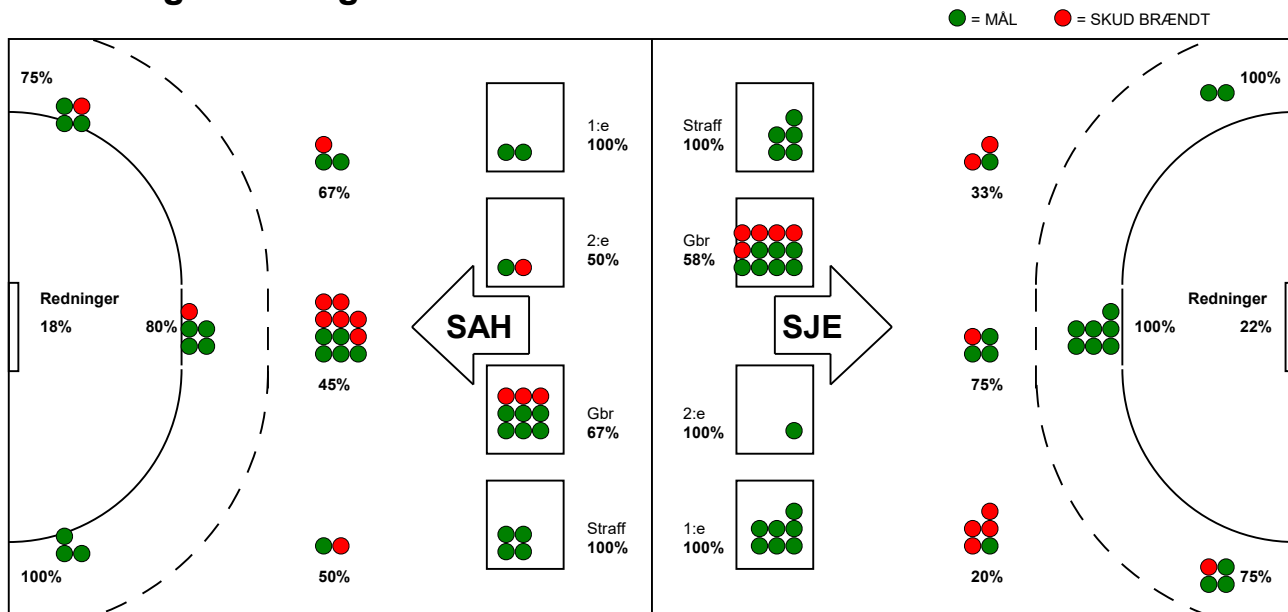

KAMPRAPPORT

Sønderjyske Herrer - SAH 37 - 31 (18 - 15)

590139 / 17-12-2023 / Broager Sparekasse SKANSEN 1 / Herreligaen

Fordeling af mål og skud:

Gbr=Gennembrud. 1.f=Kontra første bølge. 2.f=Kontra anden bølge

Angrebet sluttede med:

Skuddene endte med:

Tekn. Fejl

2 min

Assist

■ = REGELBRUD
■ = TABT BOLD
■ = FEJLAFLEVERING

Målforskel i løbet af kampen: