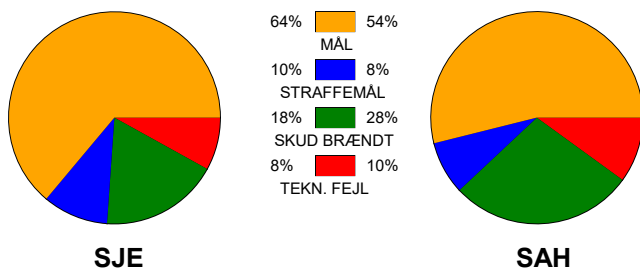

Angrebet sluttede med: