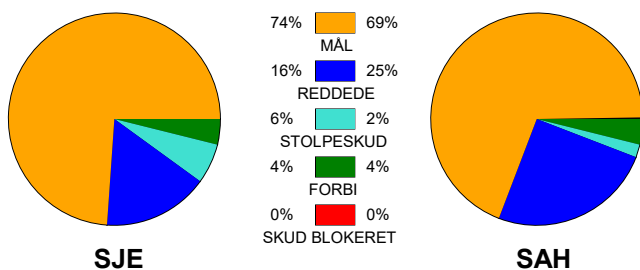

Skuddene endte med: