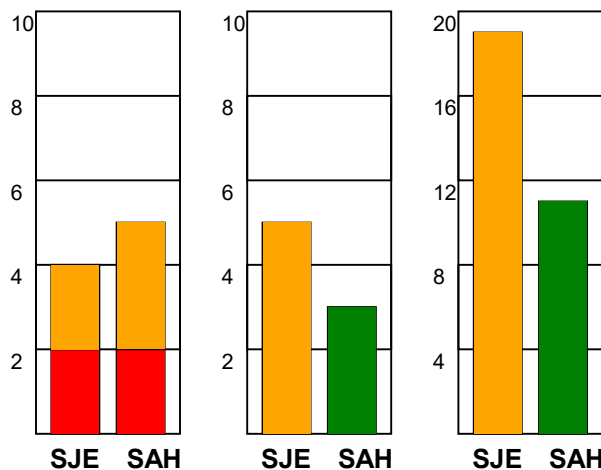

KAMPRAPPORT

Sønderjyske Herrer - SAH 37 - 31 (18 - 15)

590139 / 17-12-2023 / Broager Sparekasse SKANSEN 1 / Herreligaen

Fordeling af mål og skud:

Gbr=Gennembrud. 1.f=Kontra første bølge. 2.f=Kontra anden bølge

Angrebet sluttede med:

Skuddene endte med:

Tekn. Fejl

2 min

Assist

■ = REGELBRUD
■ = TABT BOLD
■ = FEJLAFLEVERING

Målforskel i løbet af kampen: