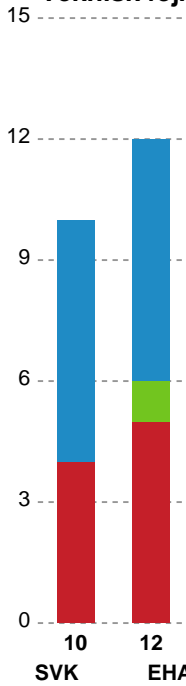

Teknisk fejl