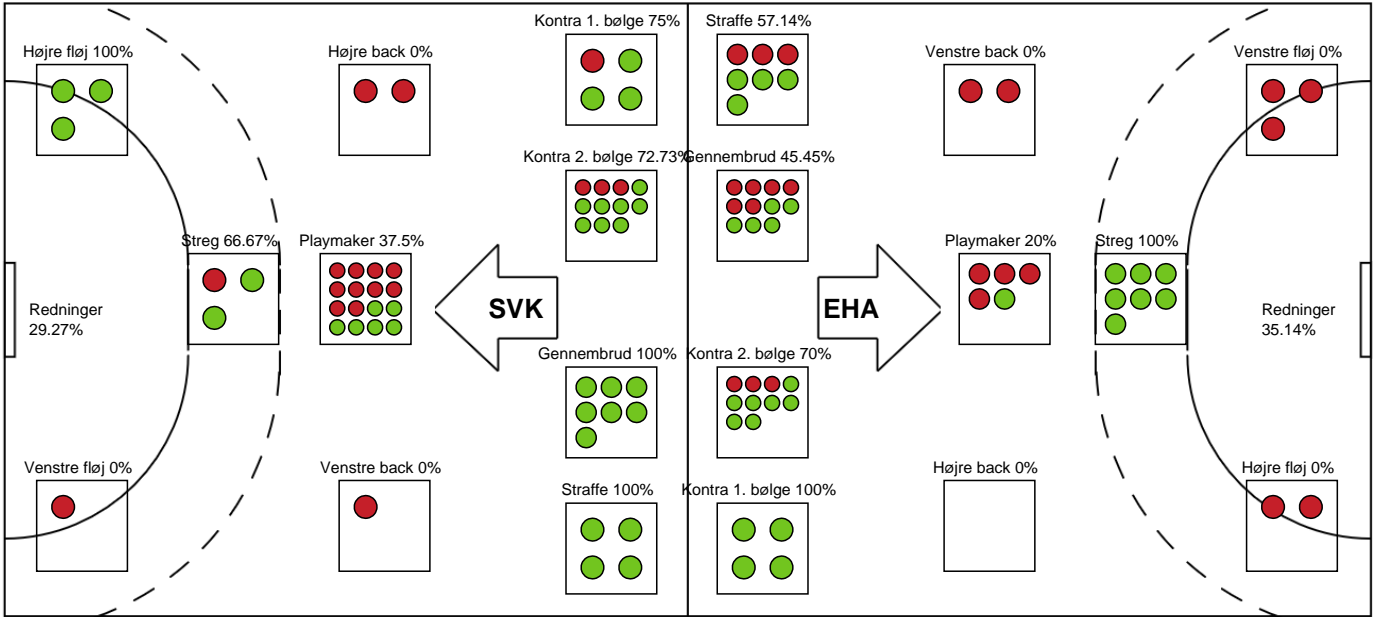

Fordeling af mål og skud

Silkeborg-Voel KFUM - EH Aalborg - 33-28 (18-14)

748303 / 21.02.2025, 18.30 / JYSK Arena A / Kvindeligaen - Grundspil