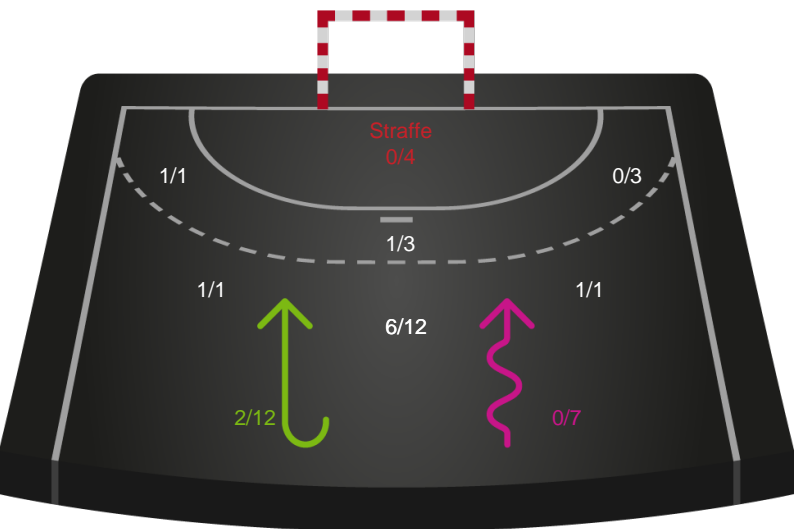

EH Aalborg

Redningsdiagram