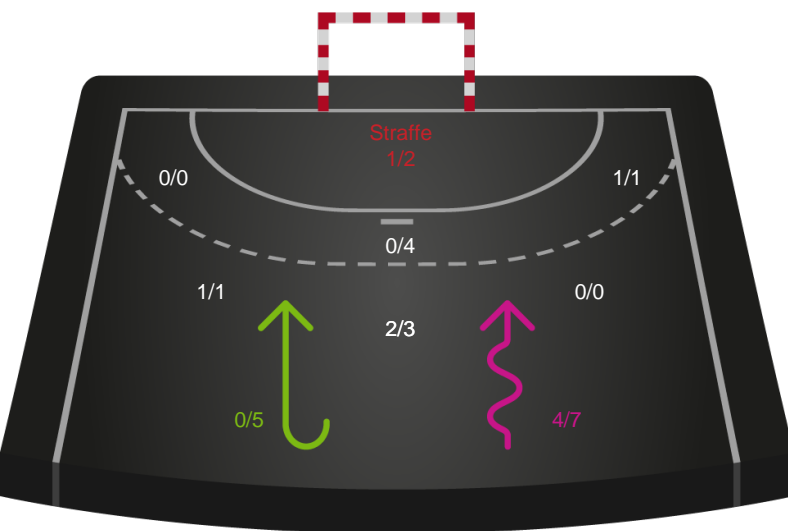

Shotplot for Anden halvleg

Silkeborg-Voel KFUM - EH Aalborg - 33-28 (18-14)

748303 / 21.02.2025, 18.30 / JYSK Arena A / Kvindeligaen - Grundspil

Silkeborg-Voel KFUM

Redningsdiagram