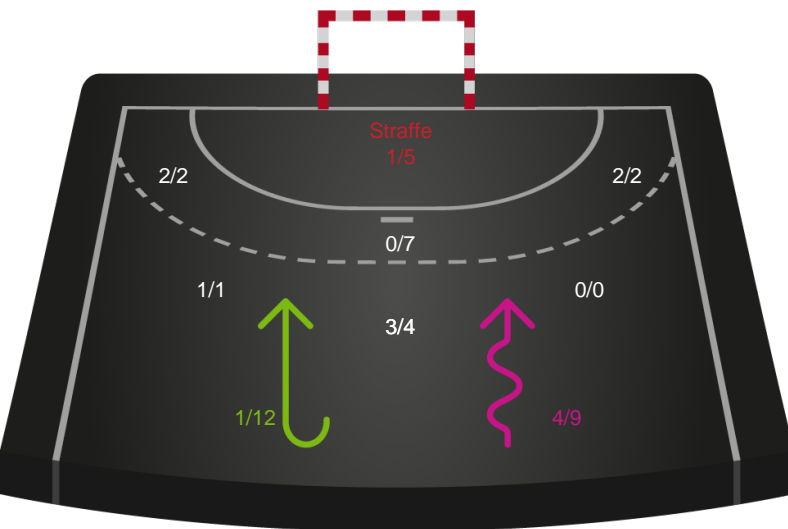

Shotplot for Total

Silkeborg-Voel KFUM - EH Aalborg - 33-28 (18-14)

748303 / 21.02.2025, 18.30 / JYSK Arena A / Kvindeligaen - Grundspil

Silkeborg-Voel KFUM

Redningsdiagram