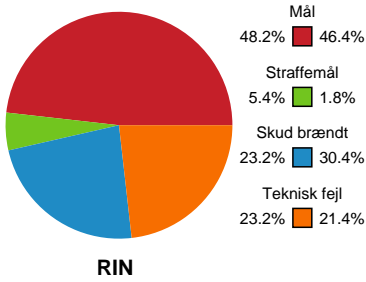

Fordeling af mål og skud

Ringkøbing Håndbold - Bjerringbro FH - 30-27 (15-15)

Intet billede angivet

707924 / 28.04.2024, 15.00 / Green Sports Arena - Hal 1 / Kvindeligaen - Kvalifikationsspil

Angrebet sluttede med:

Skuddene endte med:

Teknisk fejl

2 min

Assist

Målforskel i løbet af kampen

Shotplot for Første halvleg

Ringkøbing Håndbold - Bjerringbro FH - 30-27 (15-15)

707924 / 28.04.2024, 15.00 / Green Sports Arena - Hal 1 / Kvindeligaen - Kvalifikationsspil