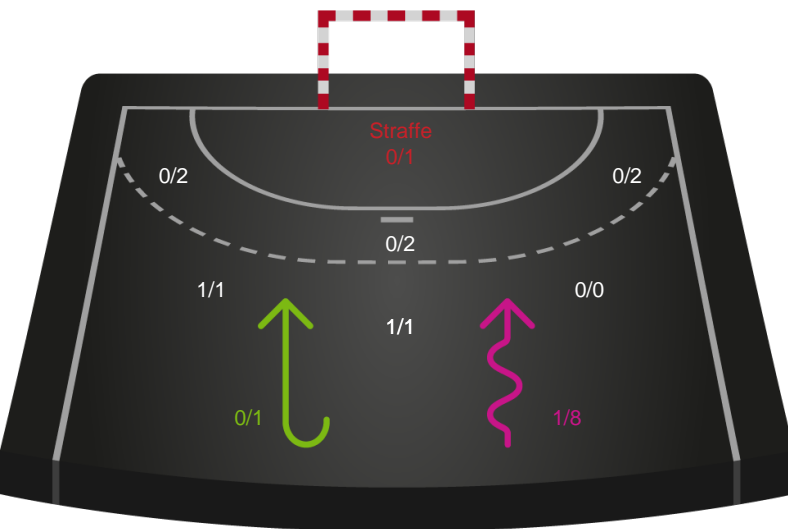

Shotplot for Første halvleg

Ringkøbing Håndbold - Bjerringbro FH - 30-27 (15-15)

707924 / 28.04.2024, 15.00 / Green Sports Arena - Hal 1 / Kvindeligaen - Kvindeligaen Kvalifikation

Intet billede angivet

Ringkøbing Håndbold

Redningsdiagram