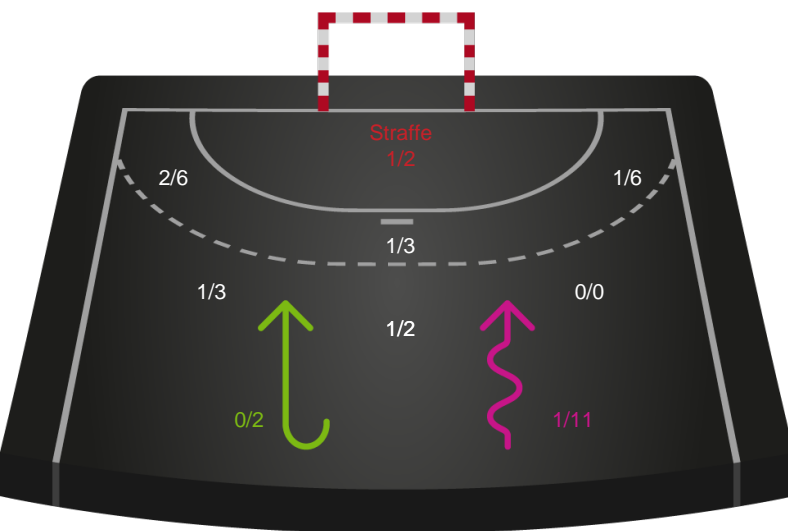

Shotplot for Total

Ringkøbing Håndbold - Bjerringbro FH - 30-27 (15-15)

707924 / 28.04.2024, 15.00 / Green Sports Arena - Hal 1 / Kvindeligaen - Kvindeligaen Kvalifikation

Intet billede angivet

Ringkøbing Håndbold

Redningsdiagram