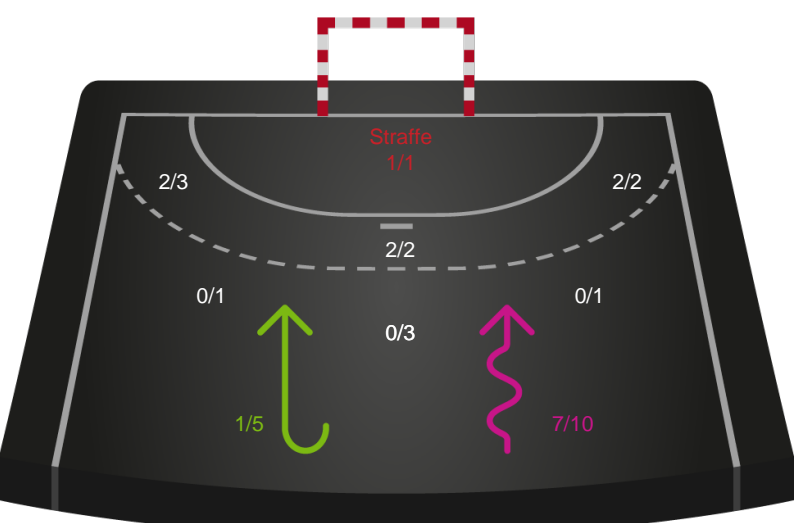

Bjerringbro FH

Skuddiagram