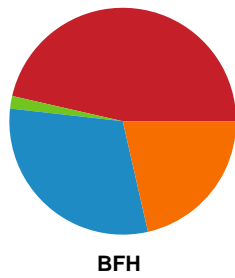

Fordeling af mål og skud

Ringkøbing Håndbold - Bjerringbro FH - 30-27 (15-15)

Intet billede angivet

707924 / 28.04.2024, 15.00 / Green Sports Arena - Hal 1 / Kvindeligaen - Kvalifikationsspil

Angrebet sluttede med: