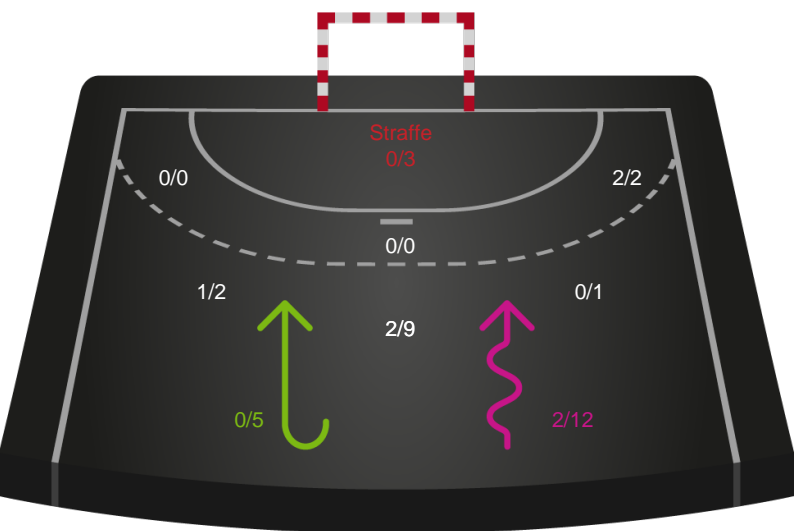

Bjerringbro FH

Redningsdiagram