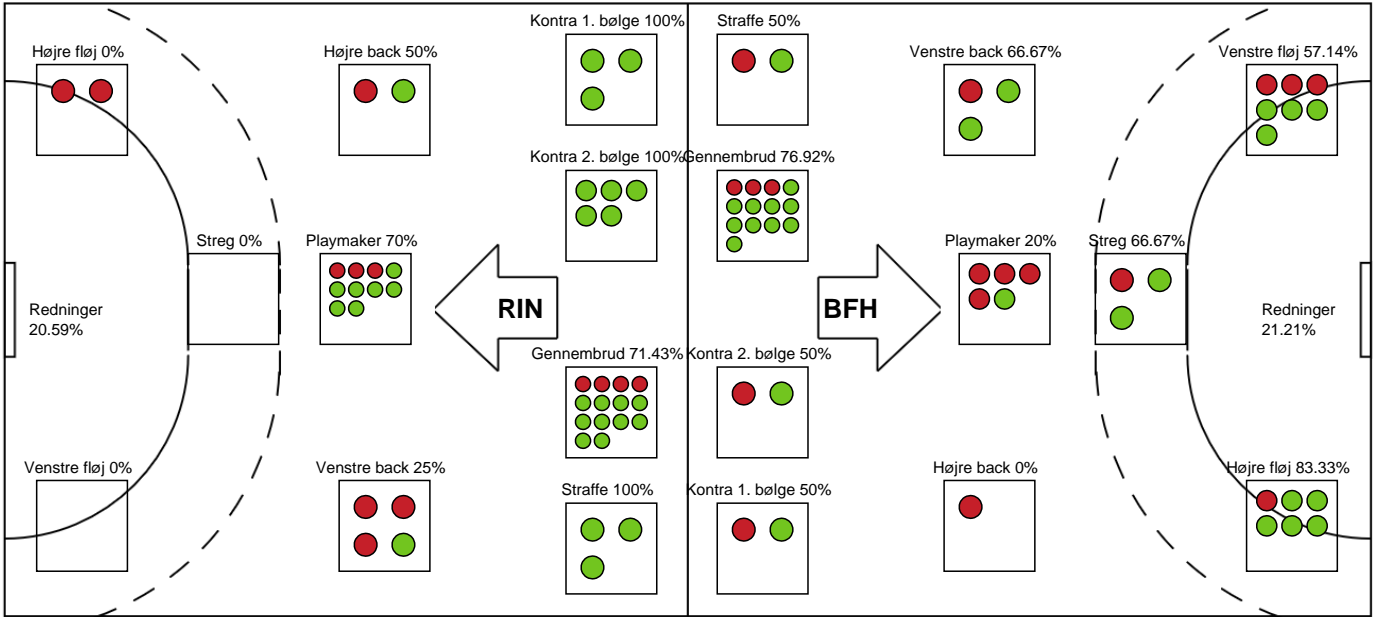

Markspillere

Nr	Navn	Mål/Skud	Straffe-mål/skud	Total Mål/Skud	Assist	Tilkendt straffe	Forårsagede straffe	Rødt kort	Tabt bold	Bold erob.	Fejl aflv.	Regelbrud	2min udvis.	MEP
4	Emilie BANGSHØI	2/4 50%	0/0 0%	2/4 50%	0	0	0	0	0	0	0	0	0	0.94
5	Sofie LUND	1/1 100%	0/0 0%	1/1 100%	1	0	0	0	0	1	0	0	0	1.3
7	Line GYLDENLØVE	8/13 61.54%	1/2 50%	9/15 60%	4	0	0	0	1	0	2	1	0	4.15
9	Mathilde PIIL	3/4 75%	0/0 0%	3/4 75%	0	0	0	0	0	0	1	0	0	1.62
10	Sara LILHOLT	0/1 0%	0/0 0%	0/1 0%	0	0	0	0	0	0	0	1	0	-0.7
11	Arlinda HAJDARI	1/5 20%	0/0 0%	1/5 20%	4	2	1	0	0	2	0	0	0	2.09
14	Caroline HØJER	0/0 0%	0/0 0%	0/0 0%	0	0	1	0	0	0	0	0	1	-0.38
18	Sidsel POULSEN	1/1 100%	0/0 0%	1/1 100%	0	0	0	0	0	0	0	0	0	0.75
21	Emma ERNST	1/2 50%	0/0 0%	1/2 50%	1	0	0	0	0	0	0	0	0	0.8
31	Josefine THORSTED	1/1 100%	0/0 0%	1/1 100%	0	0	0	0	0	0	0	0	0	0.75
44	Louise HALD	4/5 80%	0/0 0%	4/5 80%	0	0	1	0	0	0	0	0	0	2.52
72	Line FRANDBSEN	4/5 80%	0/0 0%	4/5 80%	7	0	0	0	1	0	3	2	0	2.25

Fordeling af mål og skud

Ringkøbing Håndbold - Bjerringbro FH - 30-27 (15-15)

Intet billede angivet

707924 / 28.04.2024, 15.00 / Green Sports Arena - Hal 1 / Kvindeligaen - Kvalifikationsspil

Angrebet sluttede med: