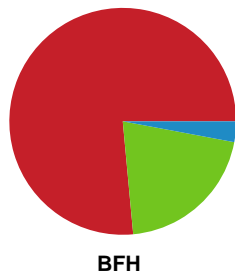

Skuddene endte med: