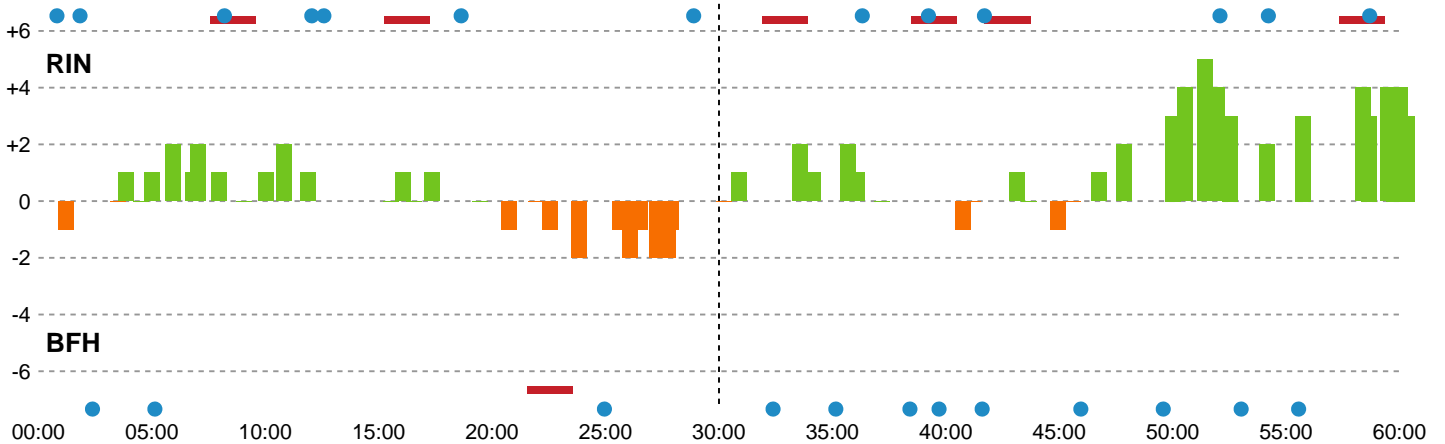

Fordeling af mål og skud

Ringkøbing Håndbold - Bjerringbro FH - 30-27 (15-15)

Intet billede angivet

707924 / 28.04.2024, 15.00 / Green Sports Arena - Hal 1 / Kvindeligaen - Kvindeligaen Kvalifikation

Angrebet sluttede med:

Skuddene endte med:

Teknisk fejl

2 min

Assist

Målforskel i løbet af kampen

Shotplot for Første halvleg

Ringkøbing Håndbold - Bjerringbro FH - 30-27 (15-15)

707924 / 28.04.2024, 15.00 / Green Sports Arena - Hal 1 / Kvindeligaen - Kvindeligaen Kvalifikation