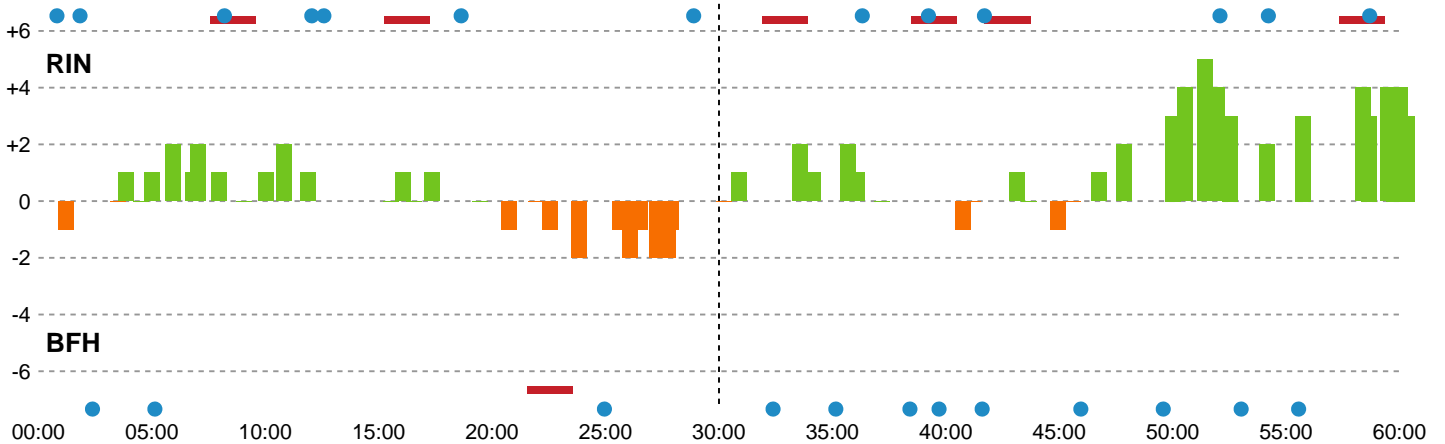

Fordeling af mål og skud

Ringkøbing Håndbold - Bjerringbro FH - 30-27 (15-15)

Intet billede angivet

707924 / 28.04.2024, 15.00 / Green Sports Arena - Hal 1 / Kvindeligaen - Kvalifikationsspil

Angrebet sluttede med:

Skuddene endte med:

Teknisk fejl

2 min

Assist

Målforskel i løbet af kampen

Shotplot for Første halvleg

Ringkøbing Håndbold - Bjerringbro FH - 30-27 (15-15)

707924 / 28.04.2024, 15.00 / Green Sports Arena - Hal 1 / Kvindeligaen - Kvalifikationsspil