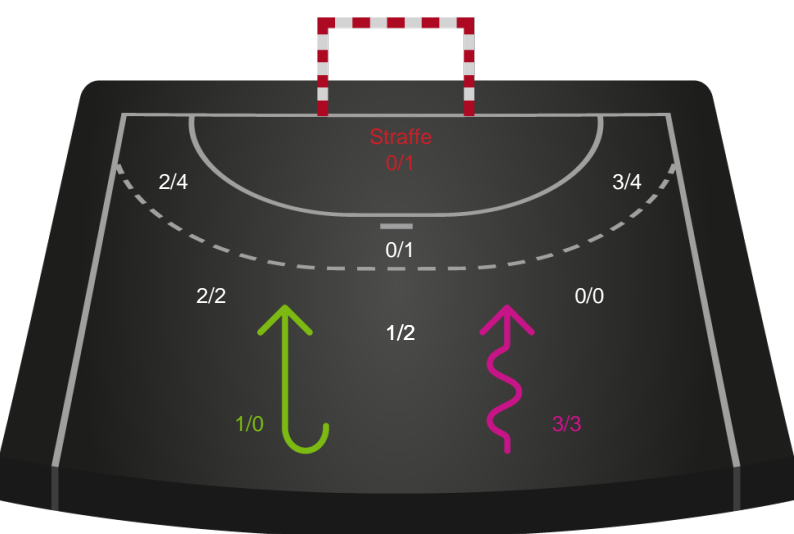

Bjerringbro FH

Skuddiagram