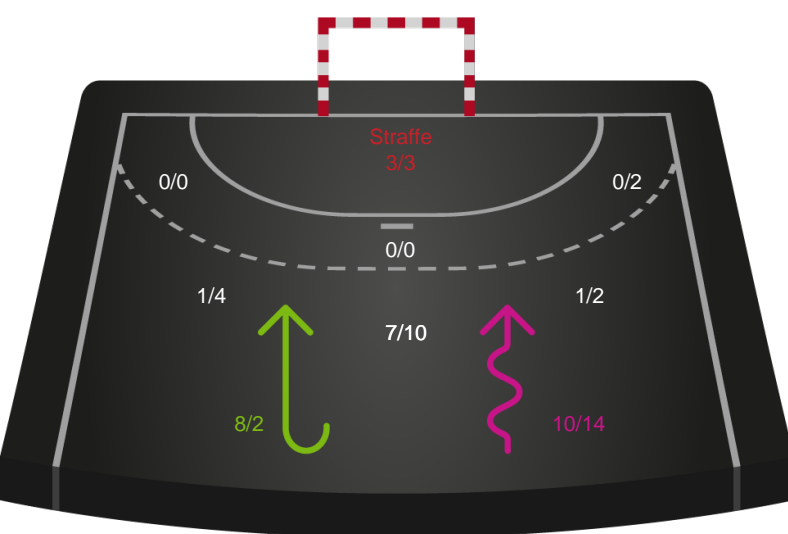

Ringkøbing Håndbold

Skuddiagram