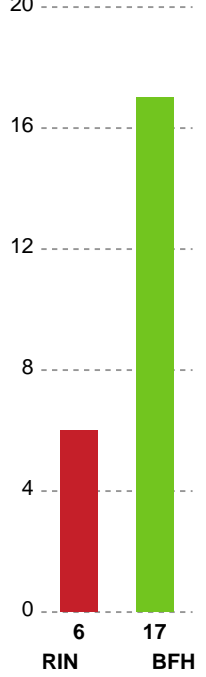

Fordeling af mål og skud

Ringkøbing Håndbold - Bjerringbro FH - 30-27 (15-15)

Intet billede angivet

707924 / 28.04.2024, 15.00 / Green Sports Arena - Hal 1 / Kvindeligaen - Kvalifikationsspil

Angrebet sluttede med:

Skuddene endte med:

Teknisk fejl

2 min

Assist

Målforskel i løbet af kampen

Shotplot for Første halvleg

Ringkøbing Håndbold - Bjerringbro FH - 30-27 (15-15)

707924 / 28.04.2024, 15.00 / Green Sports Arena - Hal 1 / Kvindeligaen - Kvalifikationsspil