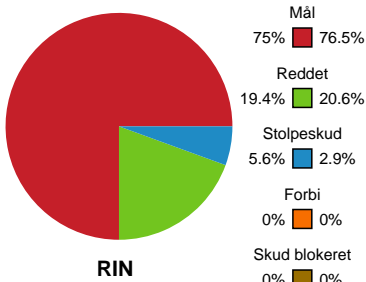

Fordeling af mål og skud

Ringkøbing Håndbold - Bjerringbro FH - 30-27 (15-15)

Intet billede angivet

707924 / 28.04.2024, 15.00 / Green Sports Arena - Hal 1 / Kvindeligaen - Kvalifikationsspil

Angrebet sluttede med:

Skuddene endte med:

Teknisk fejl

2 min

Assist

Målforskel i løbet af kampen

Shotplot for Første halvleg

Ringkøbing Håndbold - Bjerringbro FH - 30-27 (15-15)

707924 / 28.04.2024, 15.00 / Green Sports Arena - Hal 1 / Kvindeligaen - Kvalifikationsspil