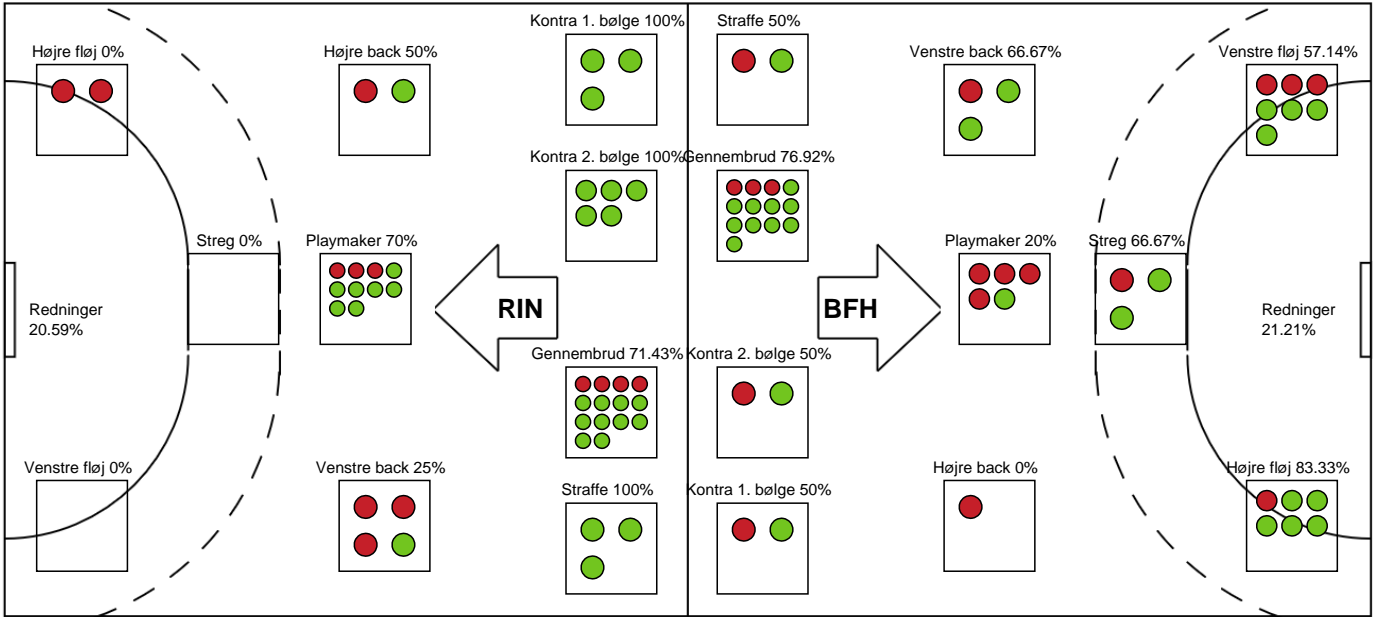

Målmænd

Nr	Navn	Redn/Skud	Straffe-Redn/skud	Total Redn/Skud	Mål imod	Skud forbi	Skud stolpe	Assist	Mål	Bold erob.	Fejl aflv.	Regelbrud	2 min udvis.	MEP
12	Sarah ERNEBJERG	2/10 20%	0/1 0%	2/11 18.18%	9	2	1	0	0	0	0	0	0	-0.23
20	Clara BAK	5/21 23.81%	0/2 0%	5/23 21.74%	18	2	1	0	0	0	0	0	0	-0.12
24	Josephine NORDSTRØM	0/0 0%	0/0 0%	0/0 0%	0	0	0	0	0	0	0	0	0	0

Markspillere

Nr	Navn	Mål/Skud	Straffe-mål/skud	Total Mål/Skud	Assist	Tilkendt straffe	Forårsagede straffe	Rødt kort	Tabt bold	Bold erob.	Fejl aflv.	Regelbrud	2min udvis.	MEP
4	Emilie BANGSHØI	2/4 50%	0/0 0%	2/4 50%	0	0	0	0	0	0	0	0	0	0.94
5	Sofie LUND	1/1 100%	0/0 0%	1/1 100%	1	0	0	0	0	1	0	0	0	1.3
7	Line GYLDENLØVE	8/13 61.54%	1/2 50%	9/15 60%	4	0	0	0	1	0	2	1	0	4.15
9	Mathilde PIIL	3/4 75%	0/0 0%	3/4 75%	0	0	0	0	0	0	1	0	0	1.62
10	Sara LILHOLT	0/1 0%	0/0 0%	0/1 0%	0	0	0	0	0	0	0	1	0	-0.7
11	Arlinda HAJDARI	1/5 20%	0/0 0%	1/5 20%	4	2	1	0	0	2	0	0	0	2.09
14	Caroline HØJER	0/0 0%	0/0 0%	0/0 0%	0	0	1	0	0	0	0	0	1	-0.38
18	Sidsel POULSEN	1/1 100%	0/0 0%	1/1 100%	0	0	0	0	0	0	0	0	0	0.75
21	Emma ERNST	1/2 50%	0/0 0%	1/2 50%	1	0	0	0	0	0	0	0	0	0.8
31	Josefine THORSTED	1/1 100%	0/0 0%	1/1 100%	0	0	0	0	0	0	0	0	0	0.75
44	Louise HALD	4/5 80%	0/0 0%	4/5 80%	0	0	1	0	0	0	0	0	0	2.52
72	Line FRANDBSEN	4/5 80%	0/0 0%	4/5 80%	7	0	0	0	1	0	3	2	0	2.25

Fordeling af mål og skud

Ringkøbing Håndbold - Bjerringbro FH - 30-27 (15-15)

Intet billede angivet

707924 / 28.04.2024, 15.00 / Green Sports Arena - Hal 1 / Kvindeligaen - Kvindeligaen Kvalifikation

Angrebet sluttede med: