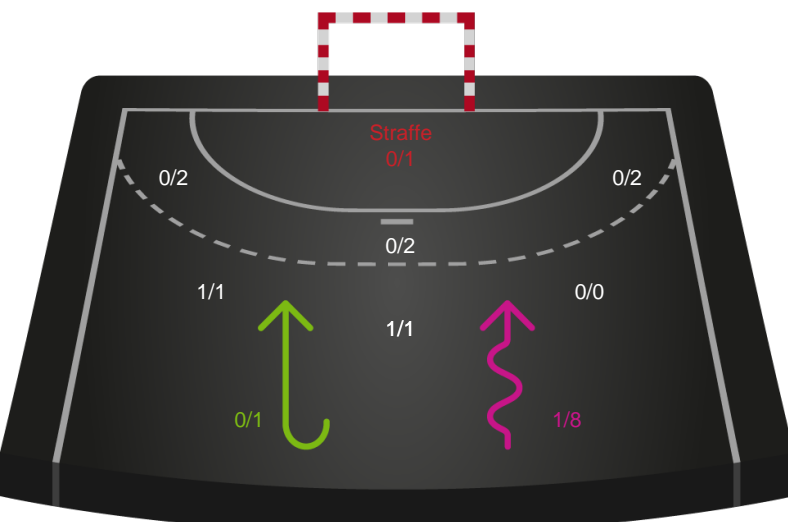

Shotplot for Første halvleg

Ringkøbing Håndbold - Bjerringbro FH - 30-27 (15-15)

707924 / 28.04.2024, 15.00 / Green Sports Arena - Hal 1 / Kvindeligaen - Kvalifikationsspil

Intet billede angivet

Ringkøbing Håndbold

Redningsdiagram