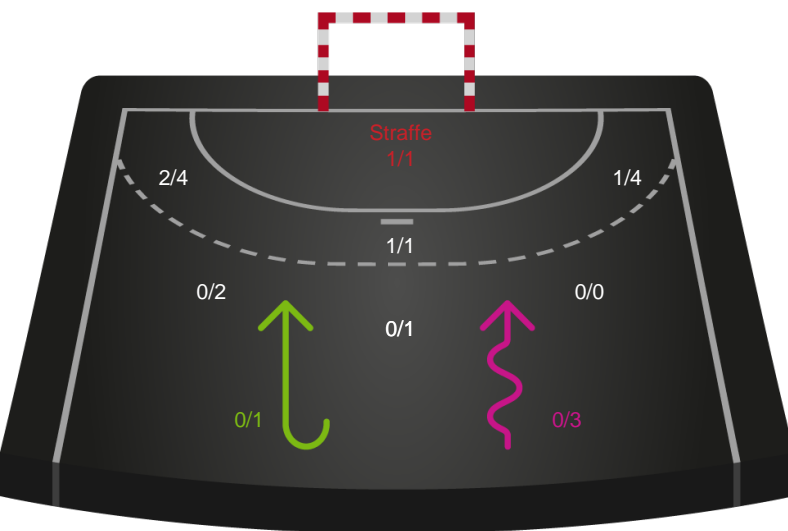

Shotplot for Anden halvleg

Ringkøbing Håndbold - Bjerringbro FH - 30-27 (15-15)

707924 / 28.04.2024, 15.00 / Green Sports Arena - Hal 1 / Kvindeligaen - Kvindeligaen Kvalifikation

Intet billede angivet

Ringkøbing Håndbold

Redningsdiagram