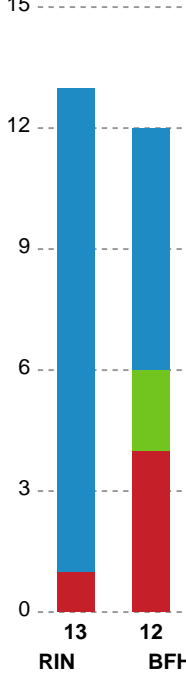

Teknisk fejl