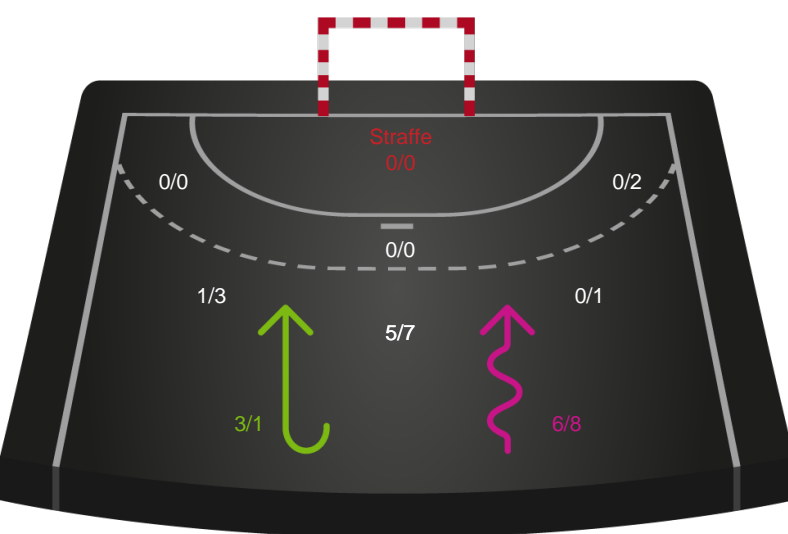

Ringkøbing Håndbold

Skuddiagram