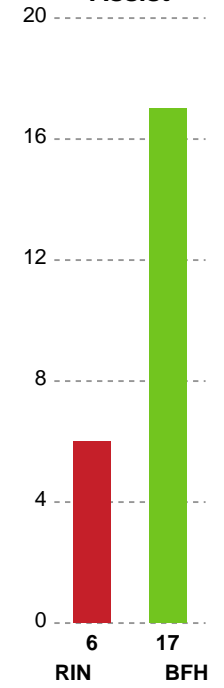

Fordeling af mål og skud

Ringkøbing Håndbold - Bjerringbro FH - 30-27 (15-15)

Intet billede angivet

707924 / 28.04.2024, 15.00 / Green Sports Arena - Hal 1 / Kvindeligaen - Kvindeligaen Kvalifikation

Angrebet sluttede med:

Skuddene endte med:

Teknisk fejl

2 min

Assist

Målforskel i løbet af kampen

Shotplot for Første halvleg

Ringkøbing Håndbold - Bjerringbro FH - 30-27 (15-15)

707924 / 28.04.2024, 15.00 / Green Sports Arena - Hal 1 / Kvindeligaen - Kvindeligaen Kvalifikation