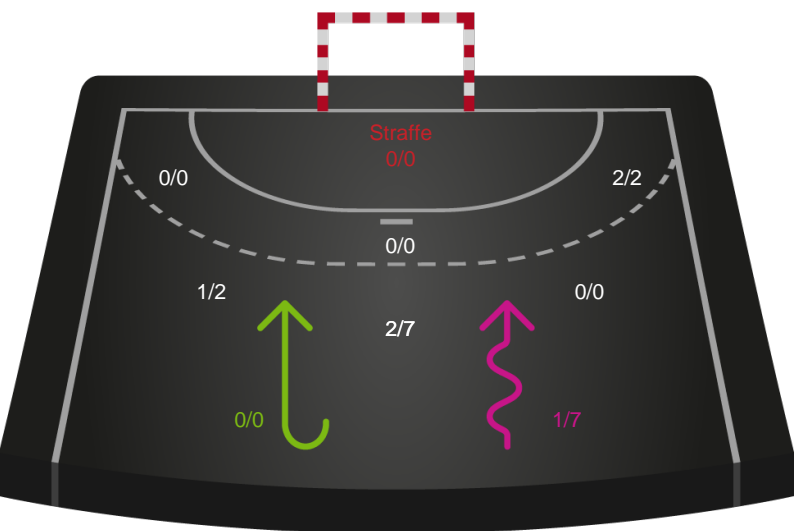

Bjerringbro FH

Redningsdiagram