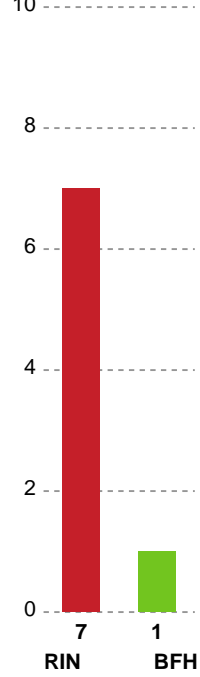

Fordeling af mål og skud

Ringkøbing Håndbold - Bjerringbro FH - 30-27 (15-15)

Intet billede angivet

707924 / 28.04.2024, 15.00 / Green Sports Arena - Hal 1 / Kvindeligaen - Kvalifikationsspil

Angrebet sluttede med:

Skuddene endte med:

Teknisk fejl

2 min

Assist

Målforskel i løbet af kampen