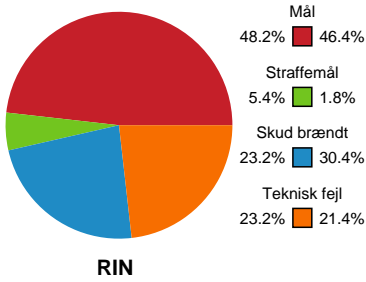

Fordeling af mål og skud

Ringkøbing Håndbold - Bjerringbro FH - 30-27 (15-15)

Intet billede angivet

707924 / 28.04.2024, 15.00 / Green Sports Arena - Hal 1 / Kvindeligaen - Kvindeligaen Kvalifikation

Angrebet sluttede med: