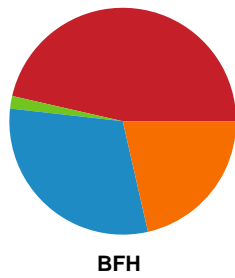

Fordeling af mål og skud

Ringkøbing Håndbold - Bjerringbro FH - 30-27 (15-15)

Intet billede angivet

707924 / 28.04.2024, 15.00 / Green Sports Arena - Hal 1 / Kvindeligaen - Kvindeligaen Kvalifikation

Angrebet sluttede med: