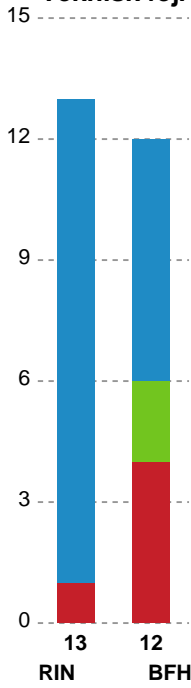

Teknisk fejl