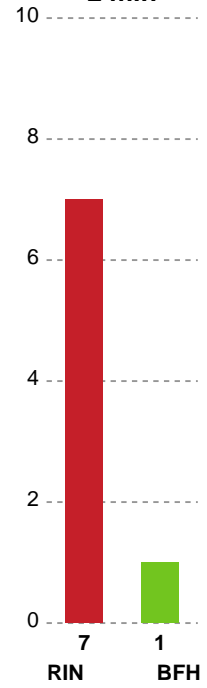

Fordeling af mål og skud

Ringkøbing Håndbold - Bjerringbro FH - 30-27 (15-15)

Intet billede angivet

707924 / 28.04.2024, 15.00 / Green Sports Arena - Hal 1 / Kvindeligaen - Kvindeligaen Kvalifikation

Angrebet sluttede med:

Skuddene endte med:

Teknisk fejl

2 min

Assist

Målforskel i løbet af kampen