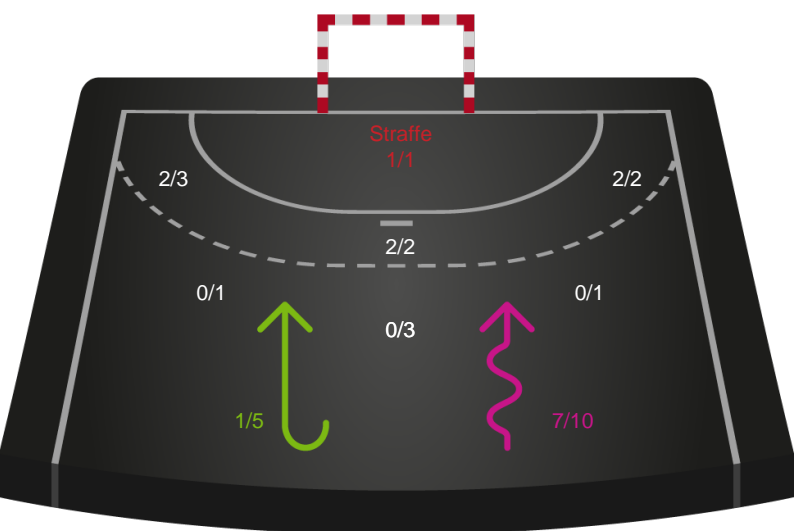

Bjerringbro FH

Skuddiagram