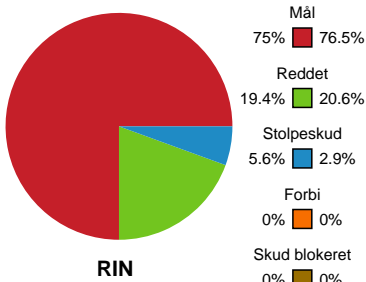

Fordeling af mål og skud

Ringkøbing Håndbold - Bjerringbro FH - 30-27 (15-15)

Intet billede angivet

707924 / 28.04.2024, 15.00 / Green Sports Arena - Hal 1 / Kvindeligaen - Kvindeligaen Kvalifikation

Angrebet sluttede med:

Skuddene endte med:

Teknisk fejl

2 min

Assist

Målforskel i løbet af kampen

Shotplot for Første halvleg

Ringkøbing Håndbold - Bjerringbro FH - 30-27 (15-15)

707924 / 28.04.2024, 15.00 / Green Sports Arena - Hal 1 / Kvindeligaen - Kvindeligaen Kvalifikation