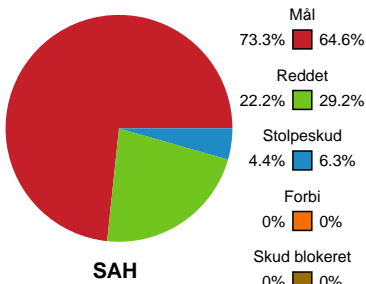

Skuddene endte med: