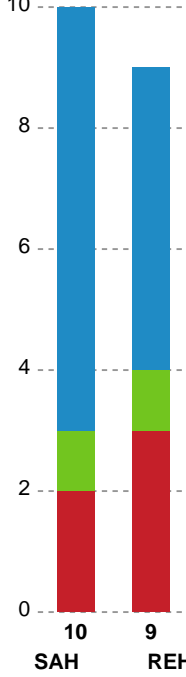

Teknisk fejl