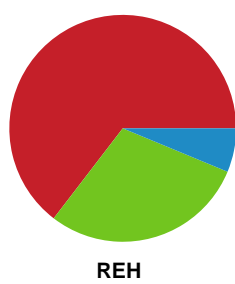

Skuddene endte med: