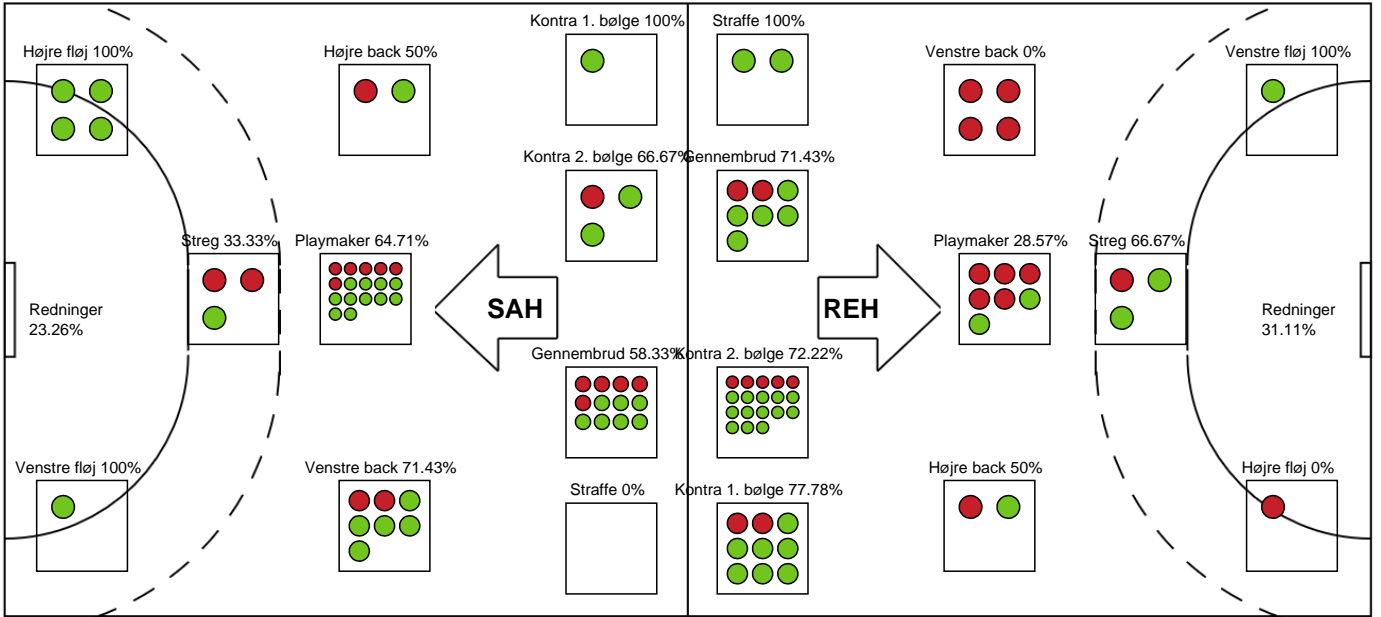

Fordeling af mål og skud

SAH - Ribe-Esbjerg HH - 33-33 (18-17)

Intet billede angivet

457641 / 17.09.2022, 18.00 / Fælledhallen - bane 1 / HTH Herreligaen - Grundspil