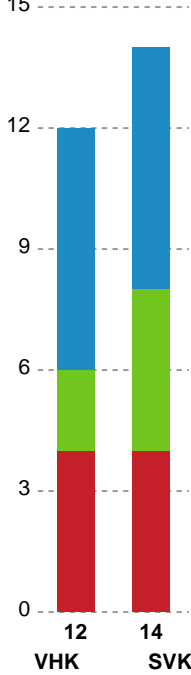

SPILLERSTATISTIK

Viborg HK - Silkeborg-Voel KFUM - 26-26 (14-12)

679343 / 03.11.2018, 16.10 / Vibocold Arena 1, Viborg / HTH Ligaen - Grundspil

Intet billede angivet

Viborg HK

Målmænd

Nr	Navn	Redn/Skud	Straffe-Redn/skud	Total Redn/Skud	Mål imod	Skud forbi	Skud stolpe	Assist	Mål	Bold erob.	Fejl aflv.	Regelbrud	2 min udvis.	MEP
12	Rikke POULSEN	13/33 39.39%	0/4 0%	13/37 35.14%	24	3	3	0	0	0	1	0	0	2.44
24	Josephine NORDSTRØM	0/1 0%	1/2 50%	1/3 33.33%	2	0	0	0	0	0	0	0	0	0.26

Fordeling af mål og skud

Viborg HK - Silkeborg-Voel KFUM - 26-26 (14-12)

679343 / 03.11.2018, 16.10 / Vibocold Arena 1, Viborg / HTH Ligaen - Grundspil

Intet billede angivet

Angrebet sluttede med:

Skuddene endte med:

Teknisk fejl

2 min

Assist

Målforskel i løbet af kampen

Shotplot for Første halvleg

Viborg HK - Silkeborg-Voel KFUM - 26-26 (14-12)

679343 / 03.11.2018, 16.10 / Vibocold Arena 1, Viborg / HTH Ligaen - Grundspil