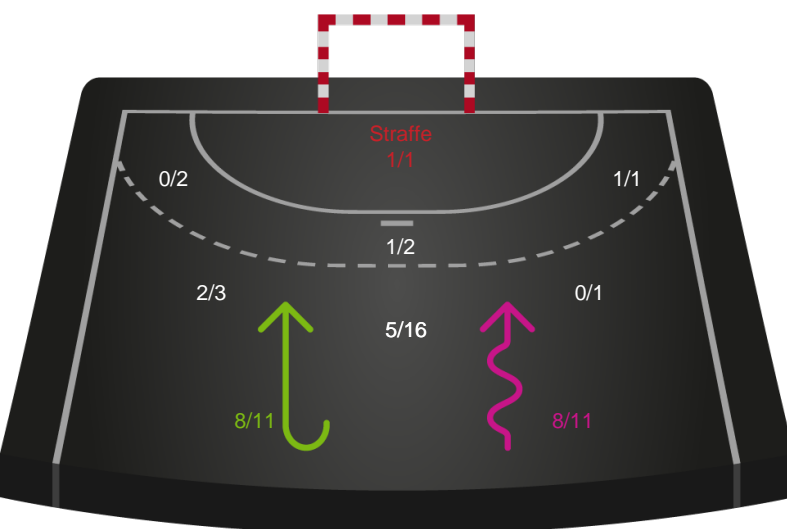

Viborg HK

Skuddiagram