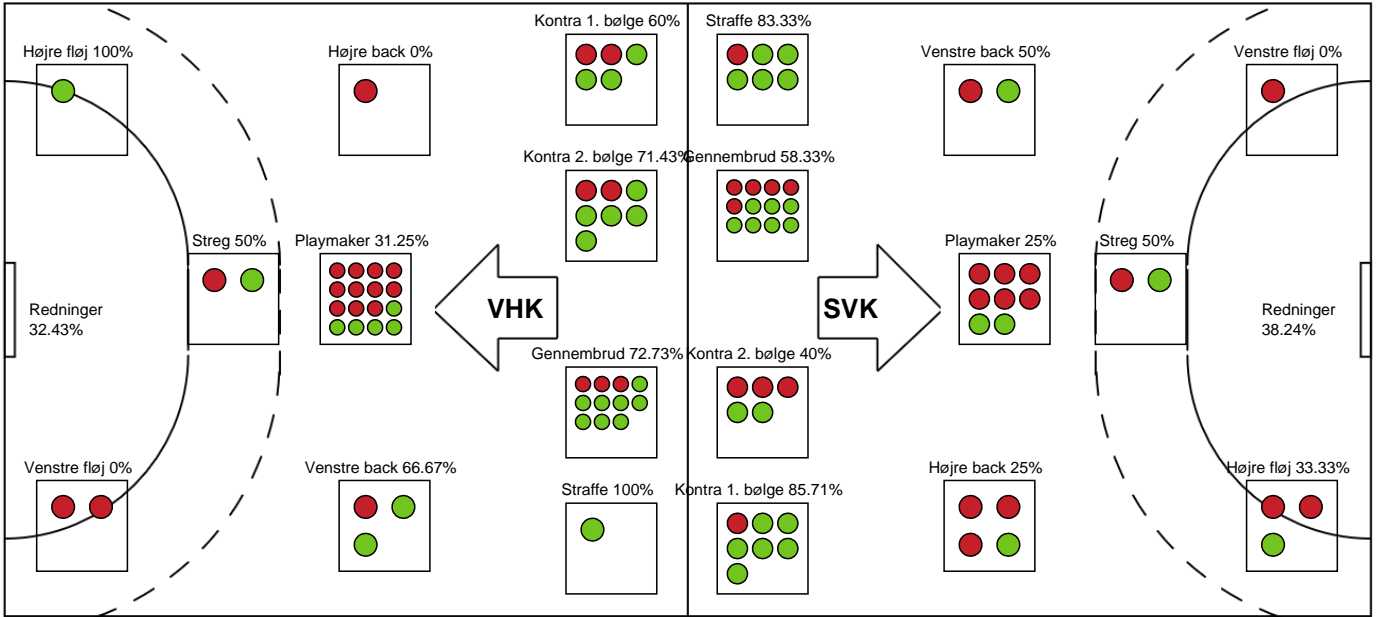

SPILLERSTATISTIK

Viborg HK - Silkeborg-Voel KFUM - 26-26 (14-12)

679343 / 03.11.2018, 16.10 / Vibocold Arena 1, Viborg / HTH Ligaen - Grundspil

Intet billede angivet

Viborg HK

Målmænd

Nr	Navn	Redn/Skud	Straffe-Redn/skud	Total Redn/Skud	Mål imod	Skud forbi	Skud stolpe	Assist	Mål	Bold erob.	Fejl aflv.	Regelbrud	2 min udvis.	MEP
12	Rikke POULSEN	13/33 39.39%	0/4 0%	13/37 35.14%	24	3	3	0	0	0	1	0	0	2.44
24	Josephine NORDSTRØM	0/1 0%	1/2 50%	1/3 33.33%	2	0	0	0	0	0	0	0	0	0.26

Markspillere

Nr	Navn	Mål/Skud	Straffe-mål/skud	Total Mål/Skud	Assist	Tilkendt straffe	Forårsagede straffe	Rødt kort	Tabt bold	Bold erob.	Fejl aflv.	Regelbrud	2min udvis.	MEP
6	Moa HÖGDAHL	5/10 50%	0/0 0%	5/10 50%	1	0	2	0	1	0	1	0	0	1.9
7	Stine ANDERSEN	3/3 100%	0/0 0%	3/3 100%	0	0	0	0	0	0	0	0	0	2.25
8	Carin STRÖMBERG	5/7 71.43%	0/0 0%	5/7 71.43%	1	1	1	0	1	0	0	1	0	2.82
9	Stine Bodholt NIELSEN	1/4 25%	0/0 0%	1/4 25%	1	0	0	0	0	1	0	0	0	0.15
10	Kristina JØRGENSEN	6/14 42.86%	0/0 0%	6/14 42.86%	1	0	1	0	0	1	0	1	0	2.65
11	Line HAUGSTED	0/1 0%	0/0 0%	0/1 0%	1	0	0	0	0	0	1	0	0	-0.3
14	Amalie Grøn HANSEN	0/2 0%	0/0 0%	0/2 0%	0	0	0	0	0	0	0	0	0	-0.56
22	Pauline BØGELUND	1/1 100%	0/0 0%	1/1 100%	0	0	1	0	0	0	0	0	0	0.55
23	Ann Grete NØRGAARD	1/2 50%	1/1 100%	2/3 66.67%	0	0	0	0	0	0	0	0	0	0.9
31	Ida-Marie Moesgaard DAHL	0/0 0%	0/0 0%	0/0 0%	1	0	1	0	0	0	0	1	0	-0.3
93	Line UNO	3/4 75%	0/0 0%	3/4 75%	1	0	0	0	0	0	3	1	0	0.9

Fordeling af mål og skud

Viborg HK - Silkeborg-Voel KFUM - 26-26 (14-12)

679343 / 03.11.2018, 16.10 / Vibocold Arena 1, Viborg / HTH Ligaen - Grundspil

Intet billede angivet

Angrebet sluttede med:

Skuddene endte med: