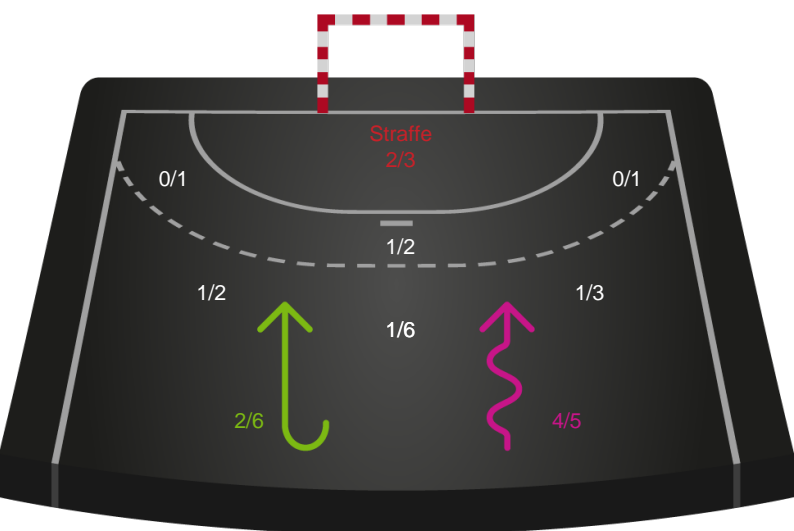

Silkeborg-Voel KFUM

Skuddiagram