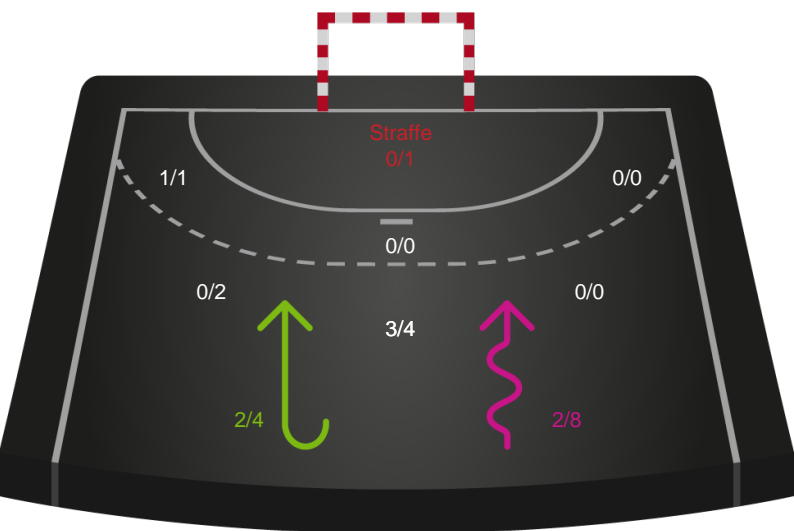

Silkeborg-Voel KFUM

Redningsdiagram