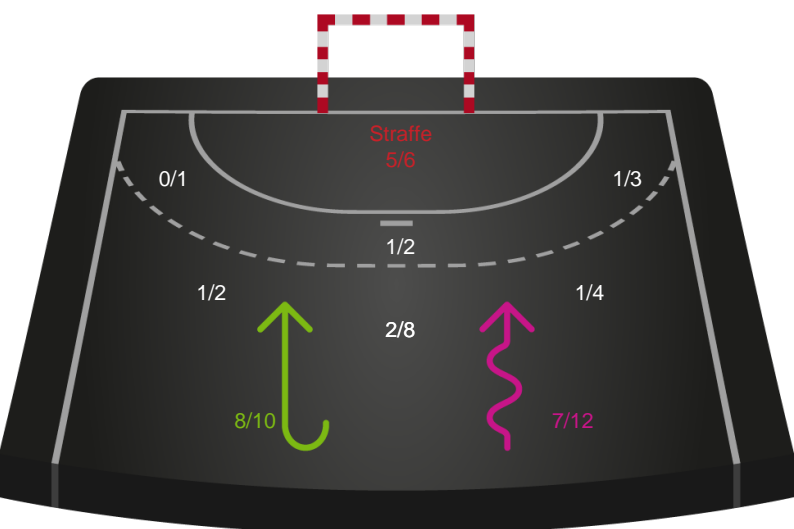

Kontra

Gennembrud

Hold statistik for Første halvleg

Viborg HK - Silkeborg-Voel KFUM - 26-26 (14-12)

Intet billede angivet

679343 / 03.11.2018, 16.10 / Vibocold Arena 1, Viborg / HTH Ligaen - Grundspil

Viborg HK		Silkeborg-Voel KFUM
14	Mål i alt	12
14	Mål i alm. spil	10
0	Straffemål	2
8	Redninger i alt	4
7	Redninger i alm. spil	4
1	Strafferedninger	0
6	Kontramål	2
5	Assist	1
3	Fejlaflevering	4
0	Tabt bold	1
3	Regelfejl	2
6	Tekniske fejl i alt	7
0	Udvisninger	3
1	Team Time out	1
1	Gult kort	2
0	Direkte rødt kort	0
0	Blåt kort	0