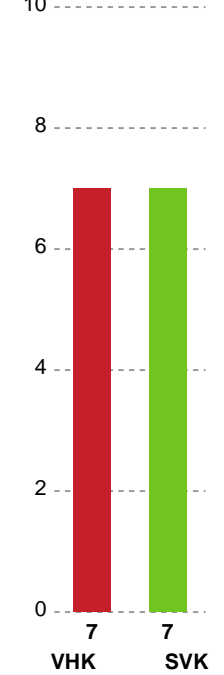

SPILLERSTATISTIK

Viborg HK - Silkeborg-Voel KFUM - 26-26 (14-12)

679343 / 03.11.2018, 16.10 / Vibocold Arena 1, Viborg / HTH Ligaen - Grundspil

Intet billede angivet

Viborg HK

Målmænd

Nr	Navn	Redn/Skud	Straffe-Redn/skud	Total Redn/Skud	Mål imod	Skud forbi	Skud stolpe	Assist	Mål	Bold erob.	Fejl aflv.	Regelbrud	2 min udvis.	MEP
12	Rikke POULSEN	13/33 39.39%	0/4 0%	13/37 35.14%	24	3	3	0	0	0	1	0	0	2.44
24	Josephine NORDSTRØM	0/1 0%	1/2 50%	1/3 33.33%	2	0	0	0	0	0	0	0	0	0.26

Fordeling af mål og skud

Viborg HK - Silkeborg-Voel KFUM - 26-26 (14-12)

679343 / 03.11.2018, 16.10 / Vibocold Arena 1, Viborg / HTH Ligaen - Grundspil

Intet billede angivet

Angrebet sluttede med:

Skuddene endte med:

Teknisk fejl

2 min

Assist

Målforskel i løbet af kampen

Shotplot for Første halvleg

Viborg HK - Silkeborg-Voel KFUM - 26-26 (14-12)

679343 / 03.11.2018, 16.10 / Vibocold Arena 1, Viborg / HTH Ligaen - Grundspil