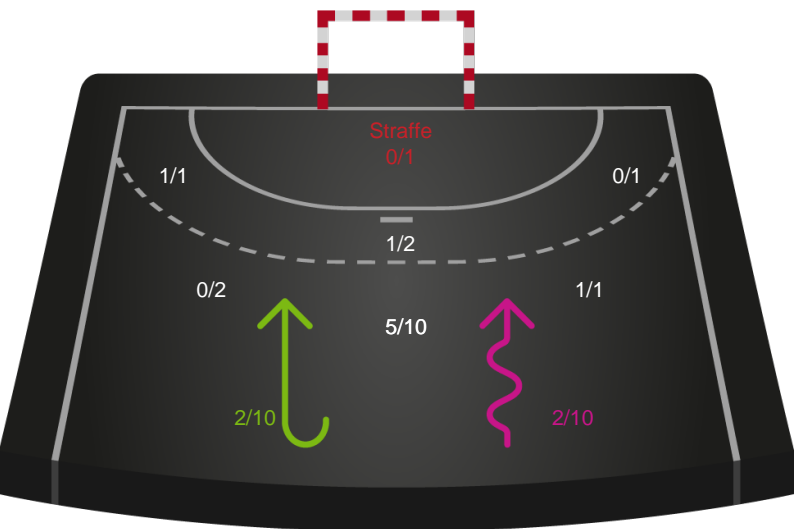

679343 / 03.11.2018, 16.10 / Vibocold Arena 1, Viborg / HTH Ligaen - Grundspil

Intet billede angivet

Viborg HK

Redningsdiagram

Kontra

Gennembrud

Silkeborg-Voel KFUM

Redningsdiagram