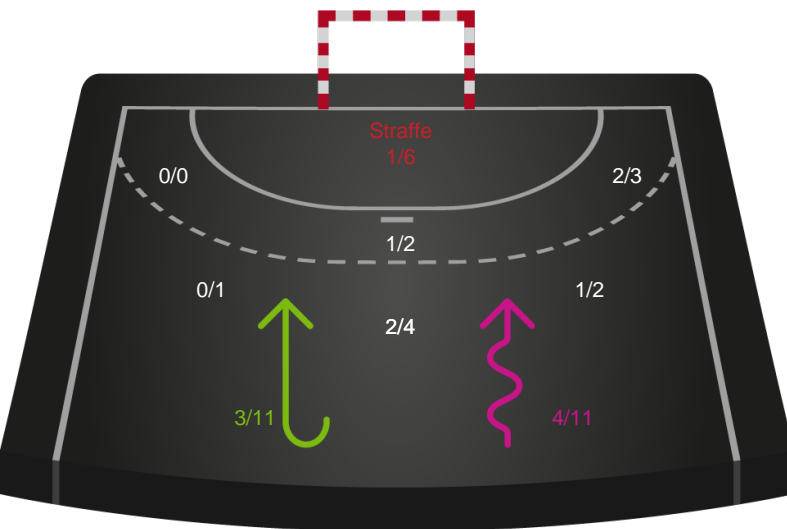

Shotplot for Total

Viborg HK - Silkeborg-Voel KFUM - 26-26 (14-12)

679343 / 03.11.2018, 16.10 / Vibocold Arena 1, Viborg / HTH Ligaen - Grundspil

Intet billede angivet

Viborg HK

Redningsdiagram