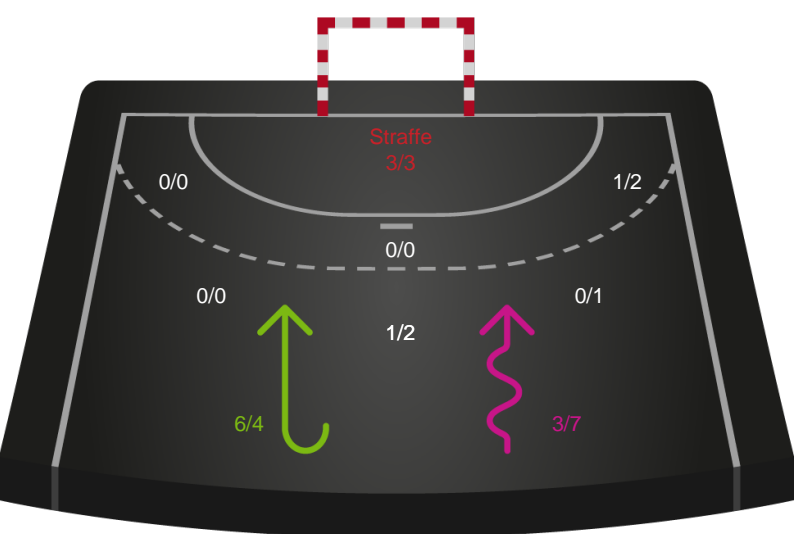

Silkeborg-Voel KFUM

Skuddiagram