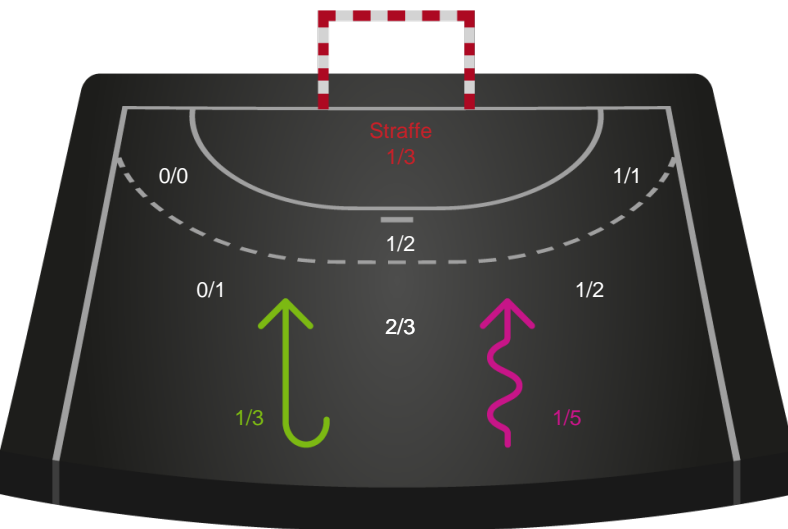

Shotplot for Første halvleg

Viborg HK - Silkeborg-Voel KFUM - 26-26 (14-12)

679343 / 03.11.2018, 16.10 / Vibocold Arena 1, Viborg / HTH Ligaen - Grundspil

Intet billede angivet

Viborg HK

Redningsdiagram