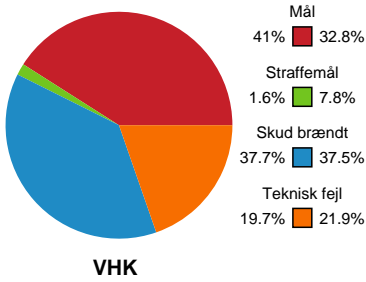

Fordeling af mål og skud

Viborg HK - Silkeborg-Voel KFUM - 26-26 (14-12)

679343 / 03.11.2018, 16.10 / Vibocold Arena 1, Viborg / HTH Ligaen - Grundspil

Intet billede angivet

Angrebet sluttede med:

Skuddene endte med:

Teknisk fejl

2 min

Assist

Målforskel i løbet af kampen

Shotplot for Første halvleg

Viborg HK - Silkeborg-Voel KFUM - 26-26 (14-12)

679343 / 03.11.2018, 16.10 / Vibocold Arena 1, Viborg / HTH Ligaen - Grundspil