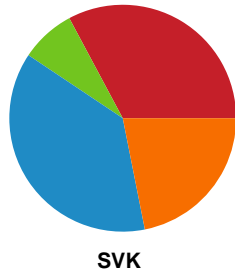

Fordeling af mål og skud

Viborg HK - Silkeborg-Voel KFUM - 26-26 (14-12)

679343 / 03.11.2018, 16.10 / Vibocold Arena 1, Viborg / HTH Ligaen - Grundspil

Intet billede angivet

Angrebet sluttede med:

Skuddene endte med:

Teknisk fejl

2 min

Assist

Målforskel i løbet af kampen

Shotplot for Første halvleg

Viborg HK - Silkeborg-Voel KFUM - 26-26 (14-12)

679343 / 03.11.2018, 16.10 / Vibocold Arena 1, Viborg / HTH Ligaen - Grundspil