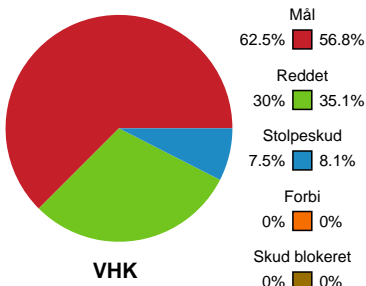

Fordeling af mål og skud

Viborg HK - Silkeborg-Voel KFUM - 26-26 (14-12)

679343 / 03.11.2018, 16.10 / Vibocold Arena 1, Viborg / HTH Ligaen - Grundspil

Intet billede angivet

Angrebet sluttede med:

Skuddene endte med:

Teknisk fejl

2 min

Assist

Målforskel i løbet af kampen

Shotplot for Første halvleg

Viborg HK - Silkeborg-Voel KFUM - 26-26 (14-12)

679343 / 03.11.2018, 16.10 / Vibocold Arena 1, Viborg / HTH Ligaen - Grundspil