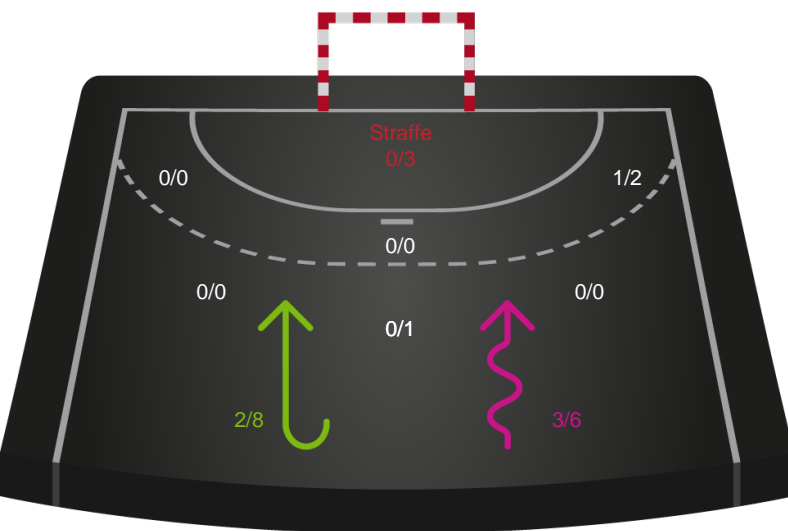

Gennembrud

Shotplot for Anden halvleg

Viborg HK - Silkeborg-Voel KFUM - 26-26 (14-12)

679343 / 03.11.2018, 16.10 / Vibocold Arena 1, Viborg / HTH Ligaen - Grundspil

Intet billede angivet

Viborg HK

Redningsdiagram