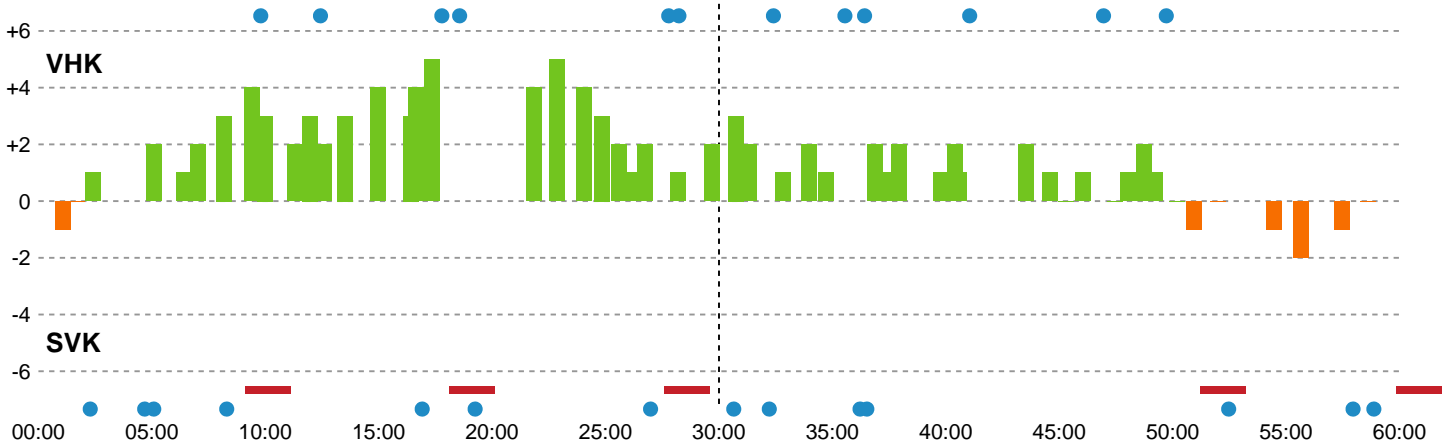

Fordeling af mål og skud

Viborg HK - Silkeborg-Voel KFUM - 26-26 (14-12)

679343 / 03.11.2018, 16.10 / Vibocold Arena 1, Viborg / HTH Ligaen - Grundspil

Intet billede angivet

Angrebet sluttede med:

Skuddene endte med:

Teknisk fejl

2 min

Assist

Målforskel i løbet af kampen

Shotplot for Første halvleg

Viborg HK - Silkeborg-Voel KFUM - 26-26 (14-12)

679343 / 03.11.2018, 16.10 / Vibocold Arena 1, Viborg / HTH Ligaen - Grundspil