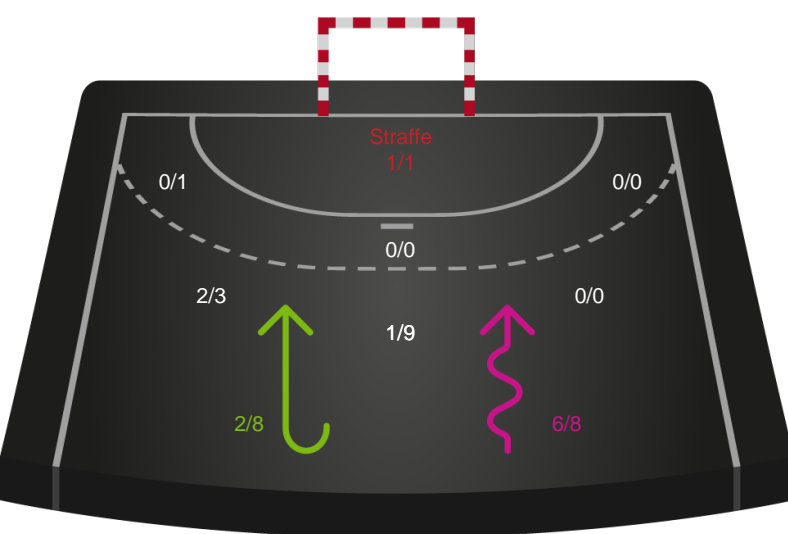

Viborg HK

Skuddiagram