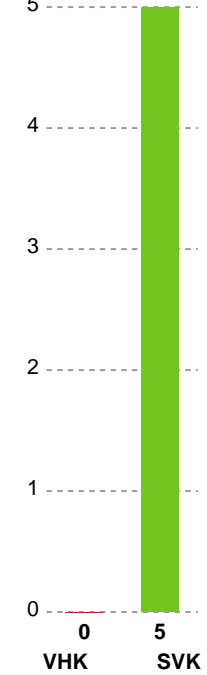

SPILLERSTATISTIK

Viborg HK - Silkeborg-Voel KFUM - 26-26 (14-12)

679343 / 03.11.2018, 16.10 / Vibocold Arena 1, Viborg / HTH Ligaen - Grundspil

Intet billede angivet

Viborg HK

Målmænd

Nr	Navn	Redn/Skud	Straffe-Redn/skud	Total Redn/Skud	Mål imod	Skud forbi	Skud stolpe	Assist	Mål	Bold erob.	Fejl aflv.	Regelbrud	2 min udvis.	MEP
12	Rikke POULSEN	13/33 39.39%	0/4 0%	13/37 35.14%	24	3	3	0	0	0	1	0	0	2.44
24	Josephine NORDSTRØM	0/1 0%	1/2 50%	1/3 33.33%	2	0	0	0	0	0	0	0	0	0.26

Fordeling af mål og skud

Viborg HK - Silkeborg-Voel KFUM - 26-26 (14-12)

679343 / 03.11.2018, 16.10 / Vibocold Arena 1, Viborg / HTH Ligaen - Grundspil

Intet billede angivet

Angrebet sluttede med:

Skuddene endte med:

Teknisk fejl

2 min

Assist

Målforskel i løbet af kampen

Shotplot for Første halvleg

Viborg HK - Silkeborg-Voel KFUM - 26-26 (14-12)

679343 / 03.11.2018, 16.10 / Vibocold Arena 1, Viborg / HTH Ligaen - Grundspil