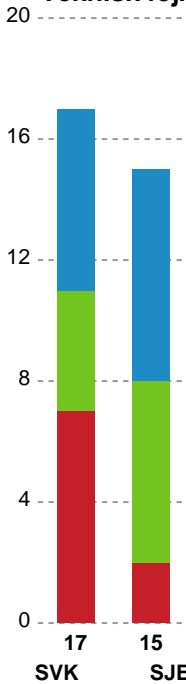

Teknisk fejl