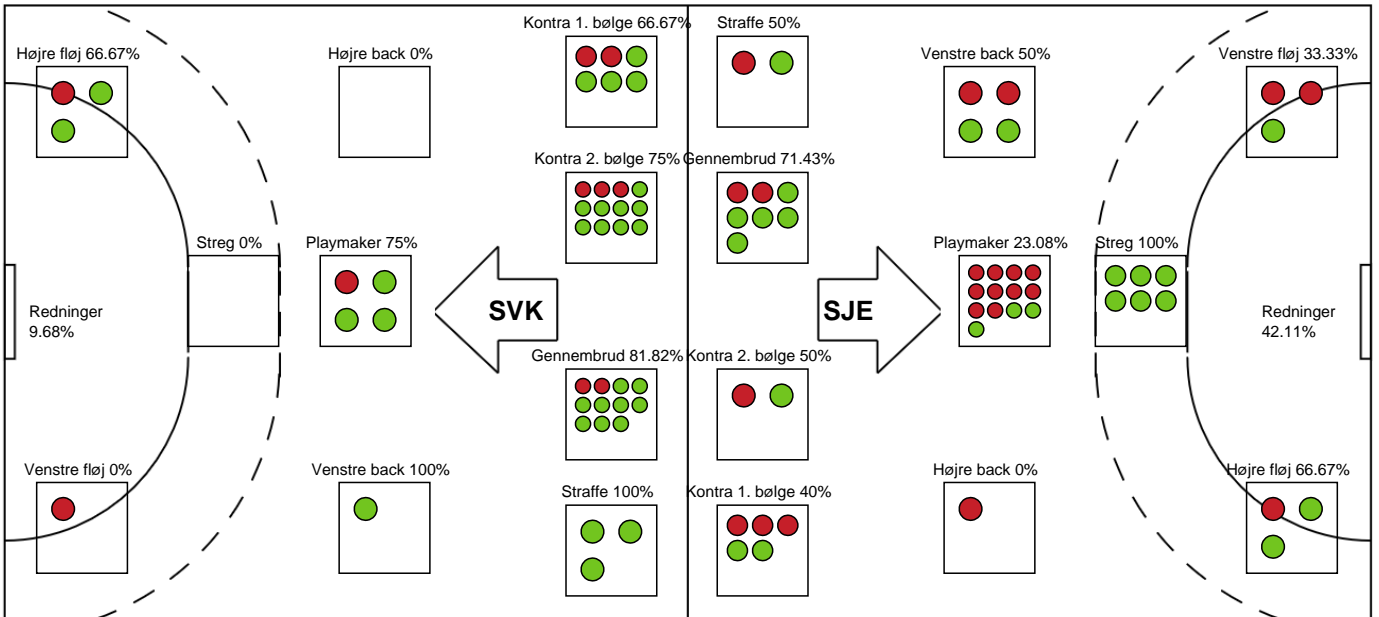

Fordeling af mål og skud

Silkeborg-Voel KFUM - Sønderjyske Kvindehåndbold - 31-23 (15-11)

458276 / 30.08.2022, 18.30 / JYSK Arena A / Kvindeligaen - Grundspil

Intet billede angivet