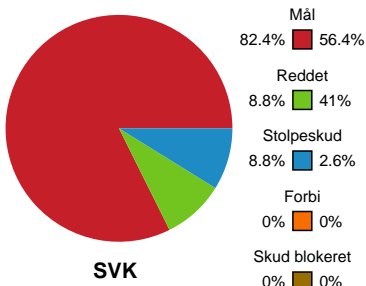

Skuddene endte med: