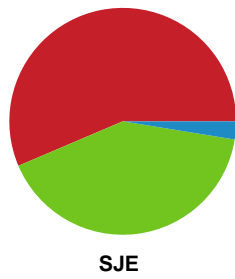

Skuddene endte med: