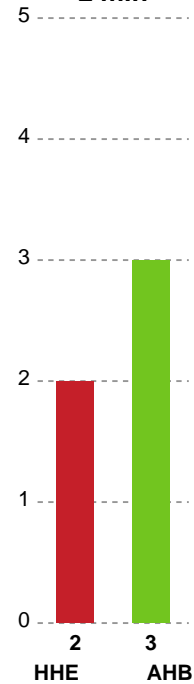

Markspillere

Nr	Navn	Mål/Skud	Straffe-mål/skud	Total Mål/Skud	Assist	Tilkendt straffe	Forårsagede straffe	Rødt kort	Tabt bold	Bold erob.	Fejl aflv.	Regelbrud	2min udvis.	MEP
2	Majken Hedegaard NIELSEN	0/0 0%	0/0 0%	0/0 0%	0	0	0	0	0	0	0	0	0	0
3	Sarah Vest KIRKELØKKE	1/2 50%	0/0 0%	1/2 50%	0	0	0	0	0	0	0	1	0	0
4	Katrine JACOBSEN	1/1 100%	0/0 0%	1/1 100%	0	1	2	0	0	0	0	0	1	0.59
6	Freja GANDRUP ERNST	0/0 0%	0/0 0%	0/0 0%	0	0	0	0	0	0	0	0	0	0
7	Emma MOGENSEN	0/0 0%	0/0 0%	0/0 0%	0	0	0	0	0	0	0	0	0	0
10	Frederikke WAAGE-JENSEN	1/1 100%	0/0 0%	1/1 100%	0	0	1	0	0	0	0	0	0	0.55
14	Anna Berger WIERZBA	2/6 33.33%	0/0 0%	2/6 33.33%	2	1	0	0	2	1	0	2	0	0.22
15	Sofia DEEN	2/2 100%	5/6 83.33%	7/8 87.5%	0	1	0	0	0	0	0	0	0	3.72
17	Line Berggren LARSEN	3/4 75%	0/0 0%	3/4 75%	3	0	0	0	0	0	0	1	0	2.45
18	Mathilde ØSTERGAARD	5/9 55.56%	0/0 0%	5/9 55.56%	0	3	0	0	0	2	0	2	0	3.87
23	Nikoline SAX	0/0 0%	0/0 0%	0/0 0%	0	0	0	0	0	0	0	0	0	0
25	Ida GÖTZSCHE	5/5 100%	0/0 0%	5/5 100%	0	0	0	0	0	0	0	0	1	3.57
77	Alberte EBLER	2/5 40%	0/0 0%	2/5 40%	6	0	1	0	1	0	0	0	1	1.32

Fordeling af mål og skud

Horsens Håndbold Elite - Aarhus Håndbold Kvinder - 22-27 (13-12)

748263 / 15.01.2025, 19.00 / Forum Horsens 1 / Kvindeligaen - Grundspil

Angrebet sluttede med:

Teknisk fejl

2 min

Assist

Skuddene endte med:

Målforskel i løbet af kampen

Shotplot for Første halvleg

Horsens Håndbold Elite - Aarhus Håndbold Kvinder - 22-27 (13-12)

748263 / 15.01.2025, 19.00 / Forum Horsens 1 / Kvindeligaen - Grundspil