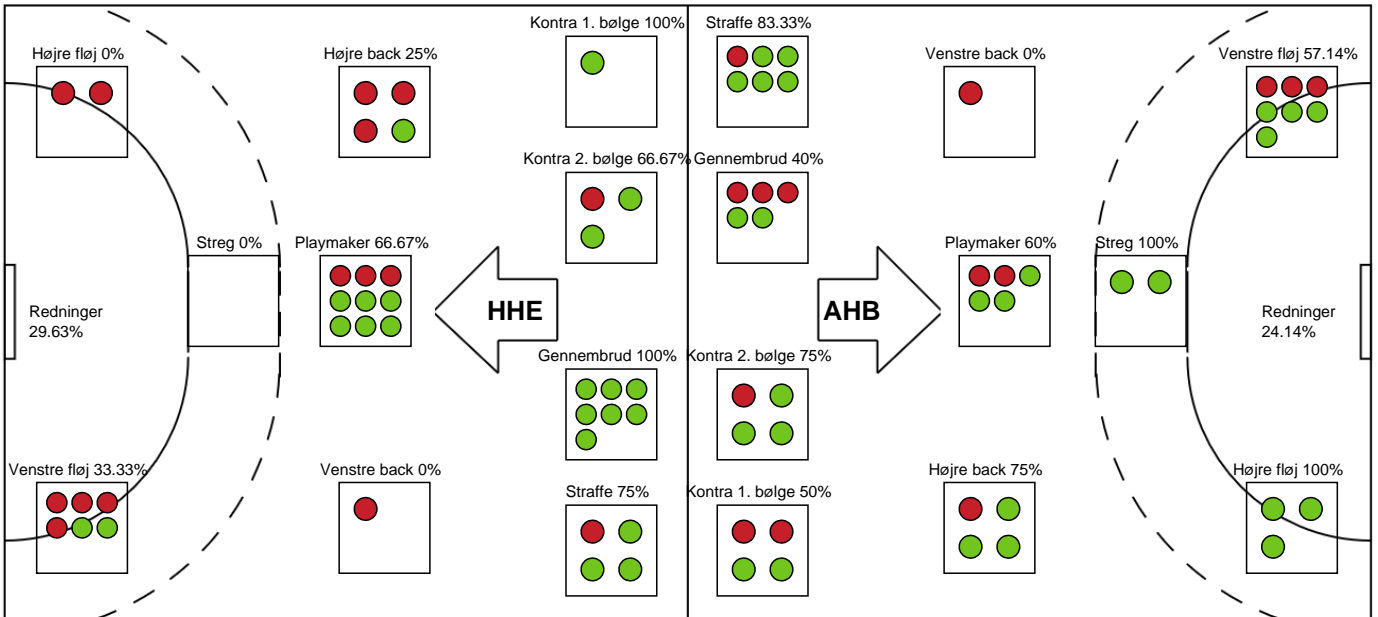

Markspillere

Nr	Navn	Mål/Skud	Straffe-mål/skud	Total Mål/Skud	Assist	Tilkendt straffe	Forårsagede straffe	Rødt kort	Tabt bold	Bold erob.	Fejl aflv.	Regelbrud	2min udvis.	MEP
2	Majken Hedegaard NIELSEN	0/0 0%	0/0 0%	0/0 0%	0	0	0	0	0	0	0	0	0	0
3	Sarah Vest KIRKELØKKE	1/2 50%	0/0 0%	1/2 50%	0	0	0	0	0	0	0	1	0	0
4	Katrine JACOBSEN	1/1 100%	0/0 0%	1/1 100%	0	1	2	0	0	0	0	0	1	0.59
6	Freja GANDRUP ERNST	0/0 0%	0/0 0%	0/0 0%	0	0	0	0	0	0	0	0	0	0
7	Emma MOGENSEN	0/0 0%	0/0 0%	0/0 0%	0	0	0	0	0	0	0	0	0	0
10	Frederikke WAAGE-JENSEN	1/1 100%	0/0 0%	1/1 100%	0	0	1	0	0	0	0	0	0	0.55
14	Anna Berger WIERZBA	2/6 33.33%	0/0 0%	2/6 33.33%	2	1	0	0	2	1	0	2	0	0.22
15	Sofia DEEN	2/2 100%	5/6 83.33%	7/8 87.5%	0	1	0	0	0	0	0	0	0	3.72
17	Line Berggren LARSEN	3/4 75%	0/0 0%	3/4 75%	3	0	0	0	0	0	0	1	0	2.45
18	Mathilde ØSTERGAARD	5/9 55.56%	0/0 0%	5/9 55.56%	0	3	0	0	0	2	0	2	0	3.87
23	Nikoline SAX	0/0 0%	0/0 0%	0/0 0%	0	0	0	0	0	0	0	0	0	0
25	Ida GÖTZSCHE	5/5 100%	0/0 0%	5/5 100%	0	0	0	0	0	0	0	0	1	3.57
77	Alberte EBLER	2/5 40%	0/0 0%	2/5 40%	6	0	1	0	1	0	0	0	1	1.32

Fordeling af mål og skud

Horsens Håndbold Elite - Aarhus Håndbold Kvinder - 22-27 (13-12)

748263 / 15.01.2025, 19.00 / Forum Horsens 1 / Kvindeligaen - Grundspil

Angrebet sluttede med:

Teknisk fejl

2 min

Assist