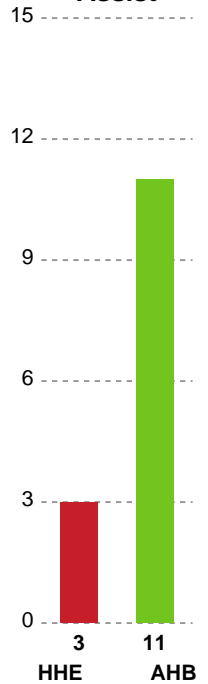

Markspillere

Nr	Navn	Mål/Skud	Straffe-mål/skud	Total Mål/Skud	Assist	Tilkendt straffe	Forårsagede straffe	Rødt kort	Tabt bold	Bold erob.	Fejl aflv.	Regelbrud	2min udvis.	MEP
2	Majken Hedegaard NIELSEN	0/0 0%	0/0 0%	0/0 0%	0	0	0	0	0	0	0	0	0	0
3	Sarah Vest KIRKELØKKE	1/2 50%	0/0 0%	1/2 50%	0	0	0	0	0	0	0	1	0	0
4	Katrine JACOBSEN	1/1 100%	0/0 0%	1/1 100%	0	1	2	0	0	0	0	0	1	0.59
6	Freja GANDRUP ERNST	0/0 0%	0/0 0%	0/0 0%	0	0	0	0	0	0	0	0	0	0
7	Emma MOGENSEN	0/0 0%	0/0 0%	0/0 0%	0	0	0	0	0	0	0	0	0	0
10	Frederikke WAAGE-JENSEN	1/1 100%	0/0 0%	1/1 100%	0	0	1	0	0	0	0	0	0	0.55
14	Anna Berger WIERZBA	2/6 33.33%	0/0 0%	2/6 33.33%	2	1	0	0	2	1	0	2	0	0.22
15	Sofia DEEN	2/2 100%	5/6 83.33%	7/8 87.5%	0	1	0	0	0	0	0	0	0	3.72
17	Line Berggren LARSEN	3/4 75%	0/0 0%	3/4 75%	3	0	0	0	0	0	0	1	0	2.45
18	Mathilde ØSTERGAARD	5/9 55.56%	0/0 0%	5/9 55.56%	0	3	0	0	0	2	0	2	0	3.87
23	Nikoline SAX	0/0 0%	0/0 0%	0/0 0%	0	0	0	0	0	0	0	0	0	0
25	Ida GÖTZSCHE	5/5 100%	0/0 0%	5/5 100%	0	0	0	0	0	0	0	0	1	3.57
77	Alberte EBLER	2/5 40%	0/0 0%	2/5 40%	6	0	1	0	1	0	0	0	1	1.32

Fordeling af mål og skud

Horsens Håndbold Elite - Aarhus Håndbold Kvinder - 22-27 (13-12)

748263 / 15.01.2025, 19.00 / Forum Horsens 1 / Kvindeligaen - Grundspil

Angrebet sluttede med:

Teknisk fejl

2 min

Assist

Skuddene endte med:

Målforskel i løbet af kampen

Shotplot for Første halvleg

Horsens Håndbold Elite - Aarhus Håndbold Kvinder - 22-27 (13-12)

748263 / 15.01.2025, 19.00 / Forum Horsens 1 / Kvindeligaen - Grundspil