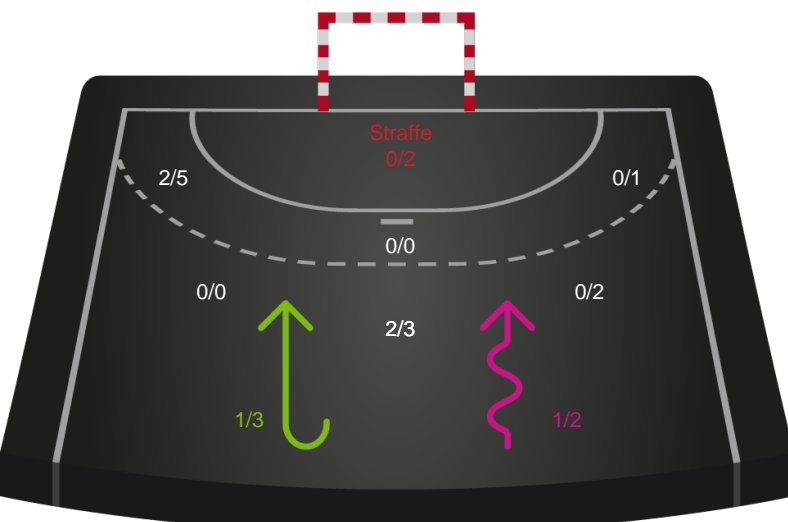

Shotplot for Første halvleg

Horsens Håndbold Elite - Aarhus Håndbold Kvinder - 22-27 (13-12)

748263 / 15.01.2025, 19.00 / Forum Horsens 1 / Kvindeligaen - Grundspil

Horsens Håndbold Elite

Redningsdiagram