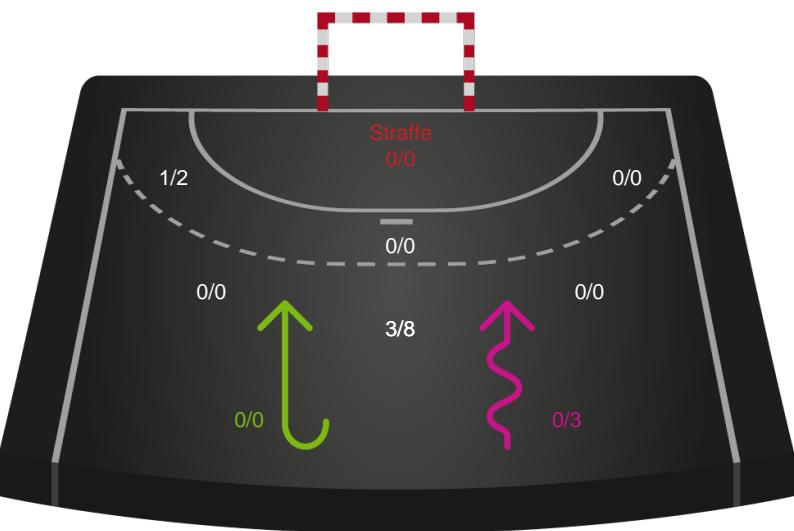

Aarhus Håndbold Kvinder

Redningsdiagram