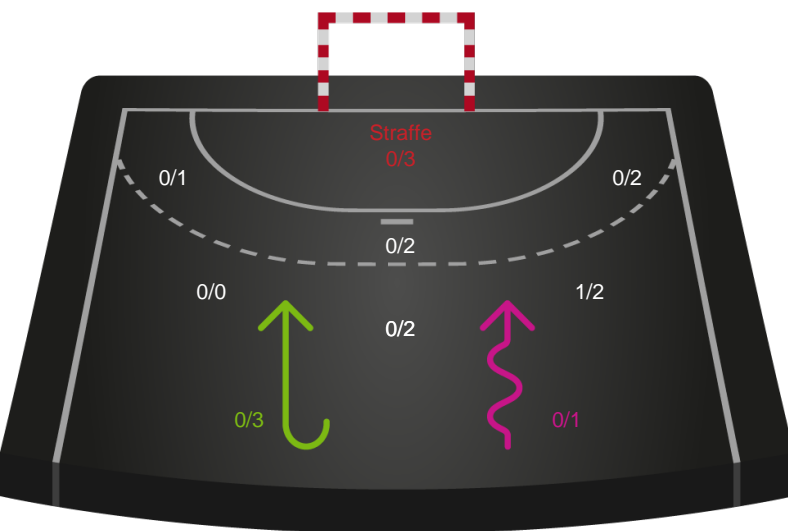

Shotplot for Anden halvleg

Horsens Håndbold Elite - Aarhus Håndbold Kvinder - 22-27 (13-12)

748263 / 15.01.2025, 19.00 / Forum Horsens 1 / Kvindeligaen - Grundspil

Horsens Håndbold Elite

Redningsdiagram

Kontra