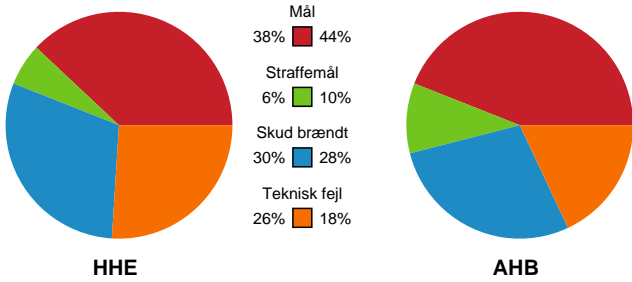

Fordeling af mål og skud

Horsens Håndbold Elite - Aarhus Håndbold Kvinder - 22-27 (13-12)

748263 / 15.01.2025, 19.00 / Forum Horsens 1 / Kvindeligaen - Grundspil

Angrebet sluttede med:

Teknisk fejl

2 min

Assist