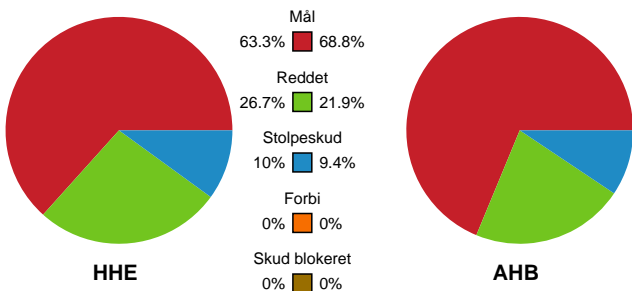

Skuddene endte med: