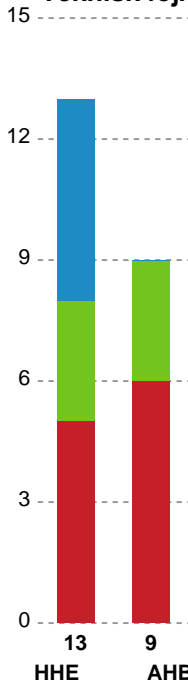

Markspillere

Nr	Navn	Mål/Skud	Straffe-mål/skud	Total Mål/Skud	Assist	Tilkendt straffe	Forårsagede straffe	Rødt kort	Tabt bold	Bold erob.	Fejl aflv.	Regelbrud	2min udvis.	MEP
2	Majken Hedegaard NIELSEN	0/0 0%	0/0 0%	0/0 0%	0	0	0	0	0	0	0	0	0	0
3	Sarah Vest KIRKELØKKE	1/2 50%	0/0 0%	1/2 50%	0	0	0	0	0	0	0	1	0	0
4	Katrine JACOBSEN	1/1 100%	0/0 0%	1/1 100%	0	1	2	0	0	0	0	0	1	0.59
6	Freja GANDRUP ERNST	0/0 0%	0/0 0%	0/0 0%	0	0	0	0	0	0	0	0	0	0
7	Emma MOGENSEN	0/0 0%	0/0 0%	0/0 0%	0	0	0	0	0	0	0	0	0	0
10	Frederikke WAAGE-JENSEN	1/1 100%	0/0 0%	1/1 100%	0	0	1	0	0	0	0	0	0	0.55
14	Anna Berger WIERZBA	2/6 33.33%	0/0 0%	2/6 33.33%	2	1	0	0	2	1	0	2	0	0.22
15	Sofia DEEN	2/2 100%	5/6 83.33%	7/8 87.5%	0	1	0	0	0	0	0	0	0	3.72
17	Line Berggren LARSEN	3/4 75%	0/0 0%	3/4 75%	3	0	0	0	0	0	0	1	0	2.45
18	Mathilde ØSTERGAARD	5/9 55.56%	0/0 0%	5/9 55.56%	0	3	0	0	0	2	0	2	0	3.87
23	Nikoline SAX	0/0 0%	0/0 0%	0/0 0%	0	0	0	0	0	0	0	0	0	0
25	Ida GÖTZSCHE	5/5 100%	0/0 0%	5/5 100%	0	0	0	0	0	0	0	0	1	3.57
77	Alberte EBLER	2/5 40%	0/0 0%	2/5 40%	6	0	1	0	1	0	0	0	1	1.32

Fordeling af mål og skud

Horsens Håndbold Elite - Aarhus Håndbold Kvinder - 22-27 (13-12)

748263 / 15.01.2025, 19.00 / Forum Horsens 1 / Kvindeligaen - Grundspil

Angrebet sluttede med:

Teknisk fejl

2 min

Assist

Skuddene endte med:

Målforskel i løbet af kampen

Shotplot for Første halvleg

Horsens Håndbold Elite - Aarhus Håndbold Kvinder - 22-27 (13-12)

748263 / 15.01.2025, 19.00 / Forum Horsens 1 / Kvindeligaen - Grundspil