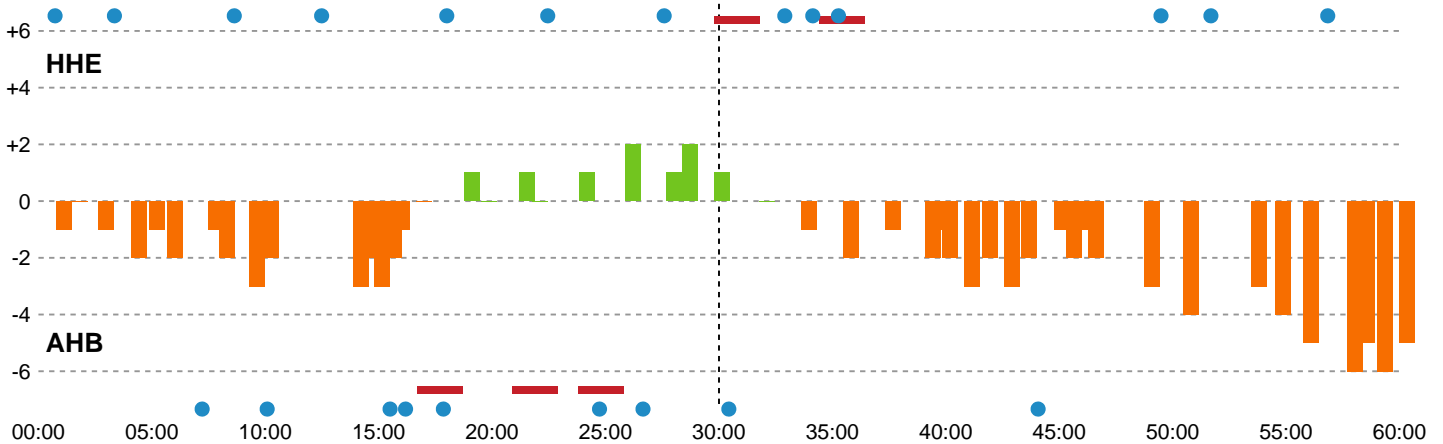

Fordeling af mål og skud

Horsens Håndbold Elite - Aarhus Håndbold Kvinder - 22-27 (13-12)

748263 / 15.01.2025, 19.00 / Forum Horsens 1 / Kvindeligaen - Grundspil

Angrebet sluttede med:

Teknisk fejl

2 min

Assist

Skuddene endte med:

Målforskel i løbet af kampen

Shotplot for Første halvleg

Horsens Håndbold Elite - Aarhus Håndbold Kvinder - 22-27 (13-12)

748263 / 15.01.2025, 19.00 / Forum Horsens 1 / Kvindeligaen - Grundspil