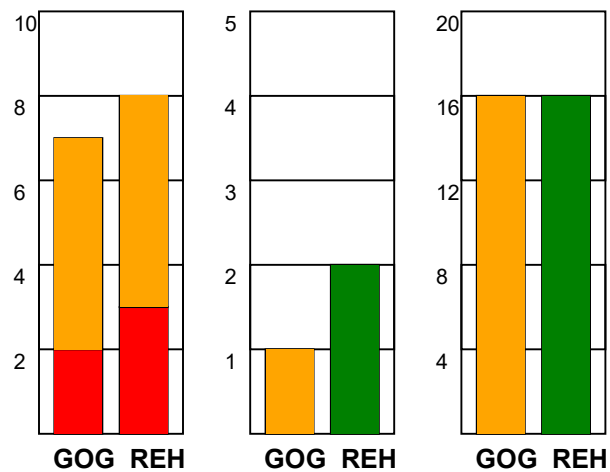

KAMPRAPPORT

GOG - Ribe-Esbjerg HH 40 - 35 (20 - 16)

605100 / 20-12-2023 / Phønix Tag Arena (Gudme) - Hal 1 / Santander Cup Herrer - 1/4-finaler

Fordeling af mål og skud:

Gbr=Gennembrud. 1.f=Kontra første bølge. 2.f=Kontra anden bølge

Angrebet sluttede med:

Tekn. Fejl

2 min

Assist

Skuddene endte med:

Målforskel i løbet af kampen: