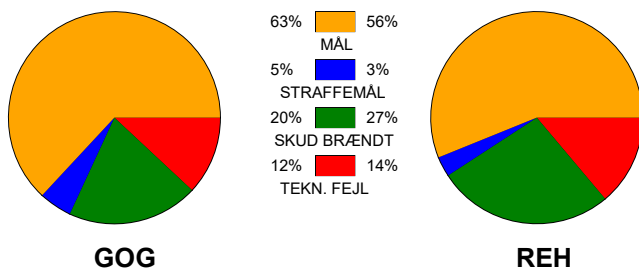

Angrebet sluttede med: