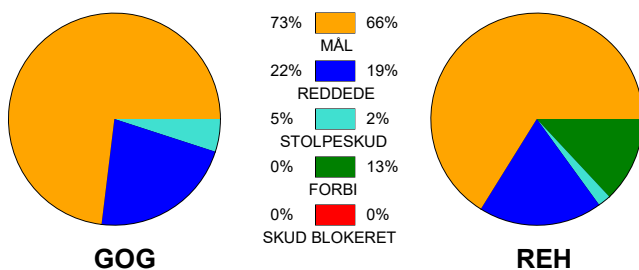

Angrebet sluttede med:

Tekn. Fejl

2 min

Assist

Skuddene endte med:

Målforskel i løbet af kampen: