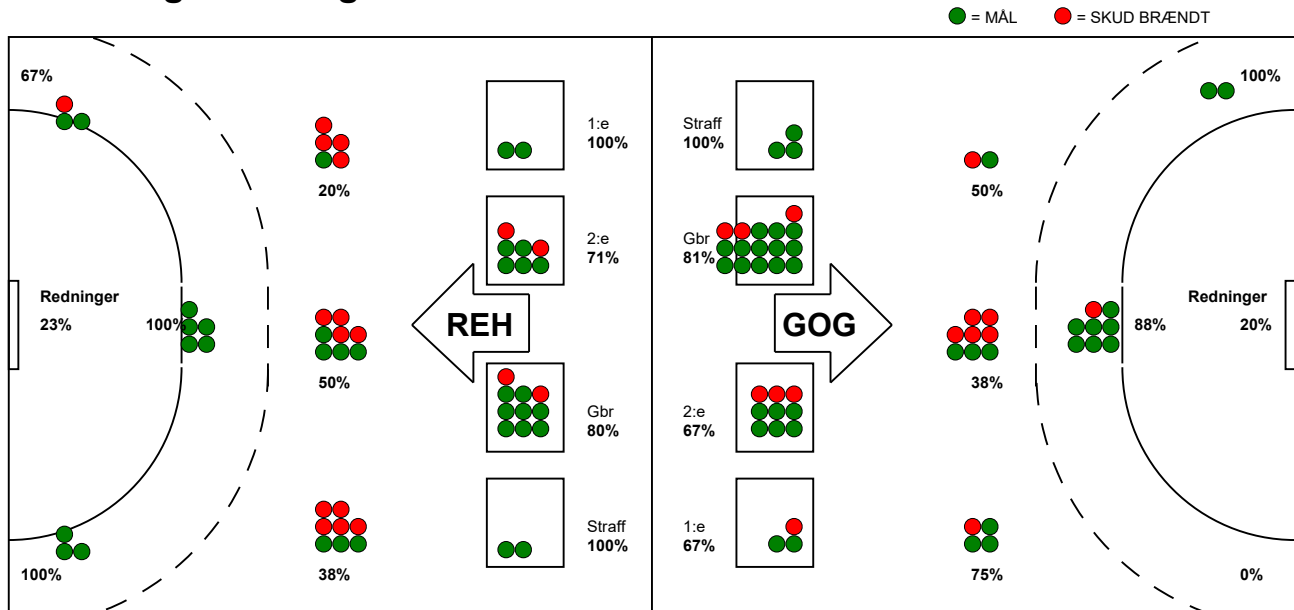

KAMPRAPPORT

GOG - Ribe-Esbjerg HH 40 - 35 (20 - 16)

605100 / 20-12-2023 / Phønix Tag Arena (Gudme) - Hal 1 / Santander Cup Herrer - 1/4-finaler

Fordeling af mål og skud:

Gbr=Gennembrud. 1.f=Kontra første bølge. 2.f=Kontra anden bølge

Angrebet sluttede med:

Tekn. Fejl

2 min

Assist

Skuddene endte med:

Målforskel i løbet af kampen: