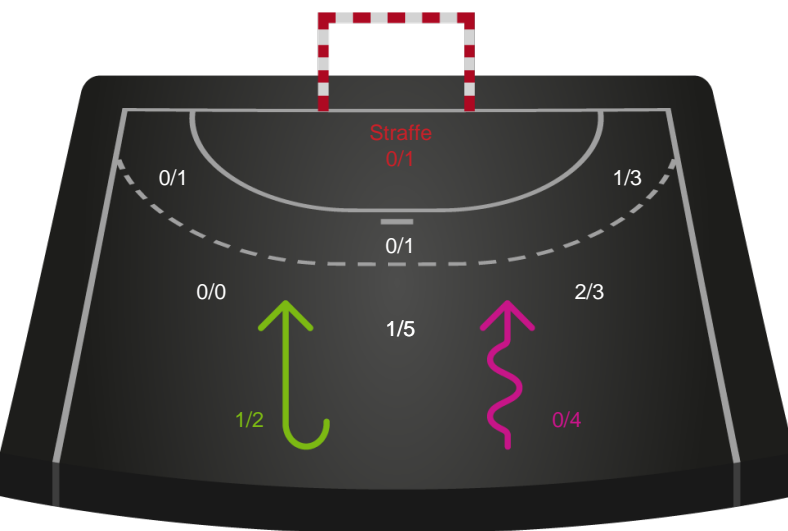

Shotplot for Første halvleg

Viborg HK - Silkeborg-Voel KFUM - 32-29 (14-15)

256250 / 03.02.2021, 19.00 / Vibocold Arena 1, Viborg / Bambusa Kvindeligaen - Grundspil

Intet billede angivet

Viborg HK

Redningsdiagram