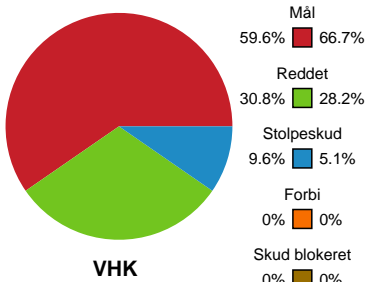

Skuddene endte med: