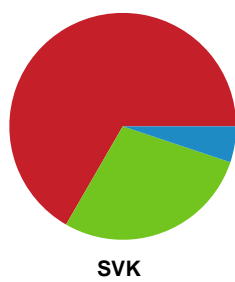

Skuddene endte med: