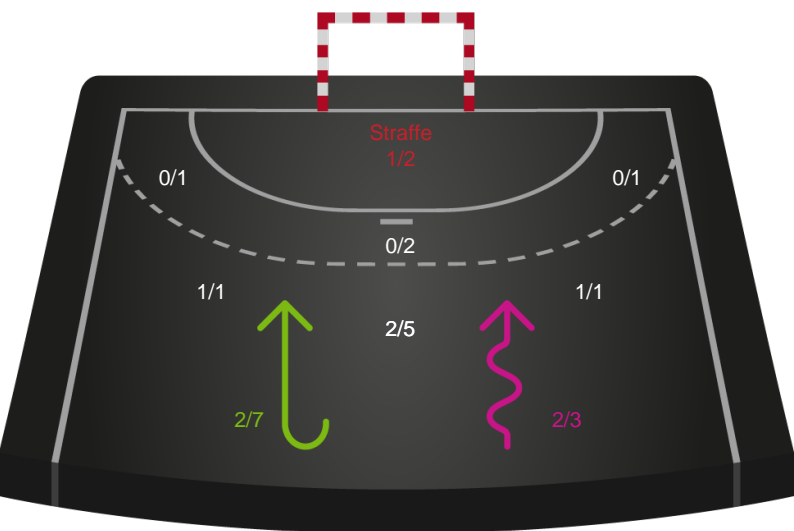

Silkeborg-Voel KFUM

Redningsdiagram