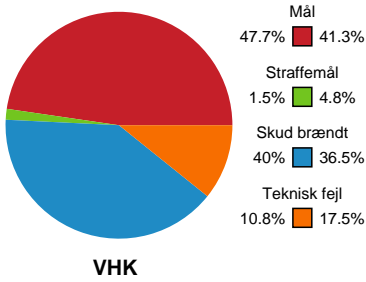

Angrebet sluttede med: