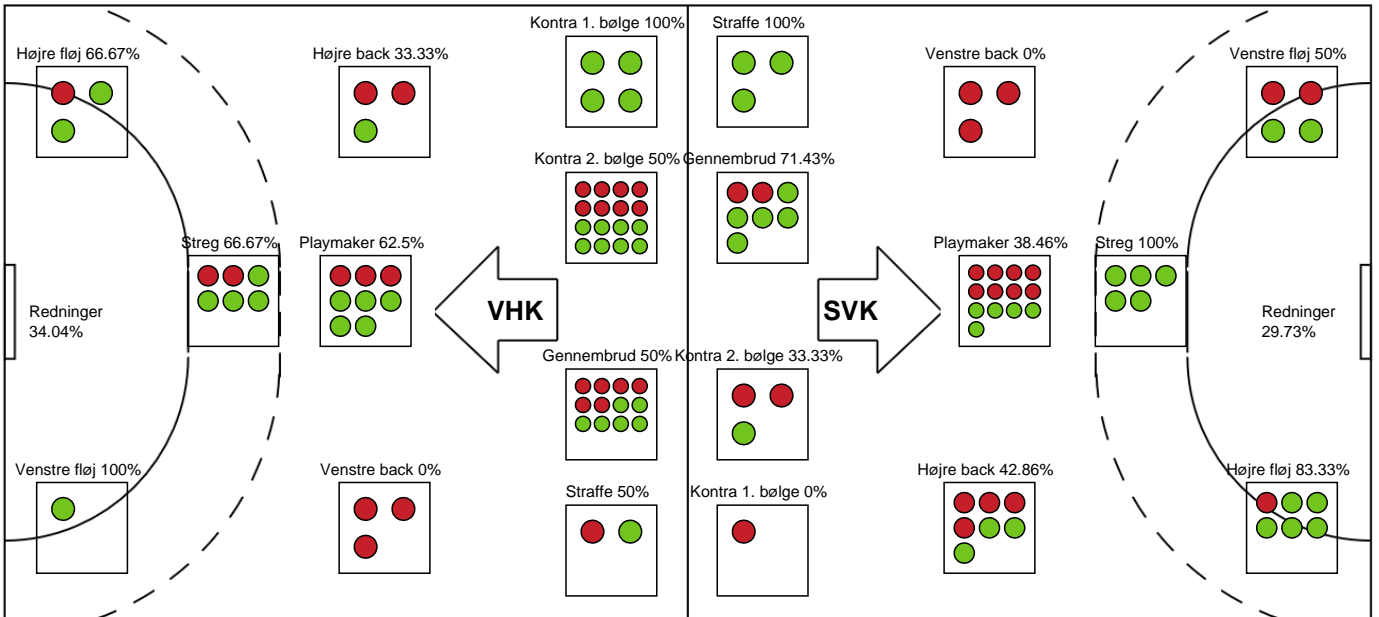

### Silkeborg-Voel KFUM

Målmænd

Nr	Navn	Redn/Skud	Straffe-Redn/skud	Total Redn/Skud	Mål imod	Skud forbi	Skud stolpe	Assist	Mål	Bold erob.	Fejl aflv.	Regelbrud	2 min udvis.	MEP
1	Eli RAASOK	5/15 33.33%	0/1 0%	5/16 31.25%	11	1	1	0	0	0	0	0	0	0.51
22	Stine BONDE	11/28 39.29%	1/1 100%	12/29 41.38%	17	3	4	0	0	0	0	0	0	3.05

Markspillere

Nr	Navn	Mål/Skud	Straffe-mål/skud	Total Mål/Skud	Assist	Tilkendt straffe	Forårsagede straffe	Rødt kort	Tabt bold	Bold erob.	Fejl aflv.	Regelbrud	2min udvis.	MEP
5	Eira AUNE	3/4 75%	0/0 0%	3/4 75%	3	1	0	0	0	0	2	0	0	2.42
6	Lea HANSEN	3/3 100%	0/0 0%	3/3 100%	0	0	0	0	1	0	0	0	0	1.9
7	Hege Bakken WAHLQUIST	2/4 50%	0/0 0%	2/4 50%	0	0	0	0	0	0	0	0	0	0.92
9	Sofie Bæk ANDERSEN	3/8 37.5%	0/0 0%	3/8 37.5%	2	1	1	0	1	1	1	1	0	0.92
11	Julie JENSEN	4/14 28.57%	3/3 100%	7/17 41.18%	4	0	0	0	0	0	1	0	0	2.8
13	Mathilde KRISTENSEN	3/3 100%	0/0 0%	3/3 100%	0	1	1	0	0	0	0	1	0	2.12
14	Louise ELLEBÆK	1/2 50%	0/0 0%	1/2 50%	0	0	0	0	0	0	1	0	0	0.2
17	Annika JAKOBSEN	2/3 66.67%	0/0 0%	2/3 66.67%	0	0	0	0	0	0	0	0	0	1.22
18	Natasja ANDREASEN	2/3 66.67%	0/0 0%	2/3 66.67%	4	0	0	0	0	0	1	0	0	1.95
19	Anna Lillesø NIELSEN	0/2 0%	0/0 0%	0/2 0%	0	0	0	0	0	0	0	1	1	-1.01
97	Line SKAK	3/3 100%	0/0 0%	3/3 100%	0	0	0	0	0	1	0	0	0	2.55

# Fordeling af mål og skud

## Viborg HK - Silkeborg-Voel KFUM - 32-29 (14-15)

Intet billede angivet

256250 / 03.02.2021, 19.00 / Vibocold Arena 1, Viborg / Bambusa Kvindeligaen - Grundspil