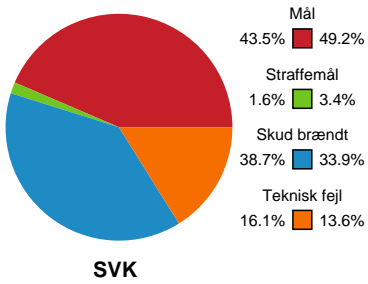

Fordeling af mål og skud

Silkeborg-Voel KFUM - Viborg HK - 28-31 (10-20)

Intet billede angivet

679431 / 06.03.2019, 18.30 / JYSK Arena A / HTH Ligaen - Grundspil

Angrebet sluttede med:

Skuddene endte med:

Teknisk fejl

2 min

Assist

Målforskel i løbet af kampen

Shotplot for Første halvleg

Silkeborg-Voel KFUM - Viborg HK - 28-31 (10-20)

679431 / 06.03.2019, 18.30 / JYSK Arena A / HTH Ligaen - Grundspil

Intet billede angivet