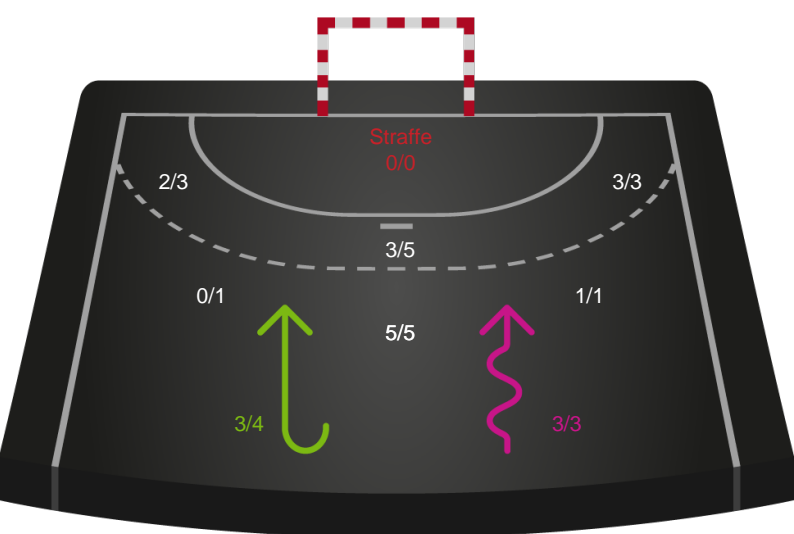

Viborg HK

Skuddiagram