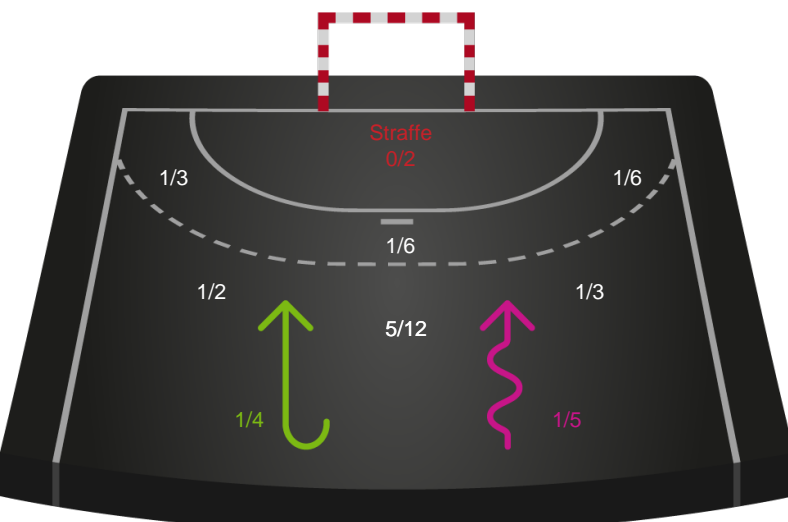

Shotplot for Total

Silkeborg-Voel KFUM - Viborg HK - 28-31 (10-20)

679431 / 06.03.2019, 18.30 / JYSK Arena A / HTH Ligaen - Grundspil

Intet billede angivet

Silkeborg-Voel KFUM

Redningsdiagram