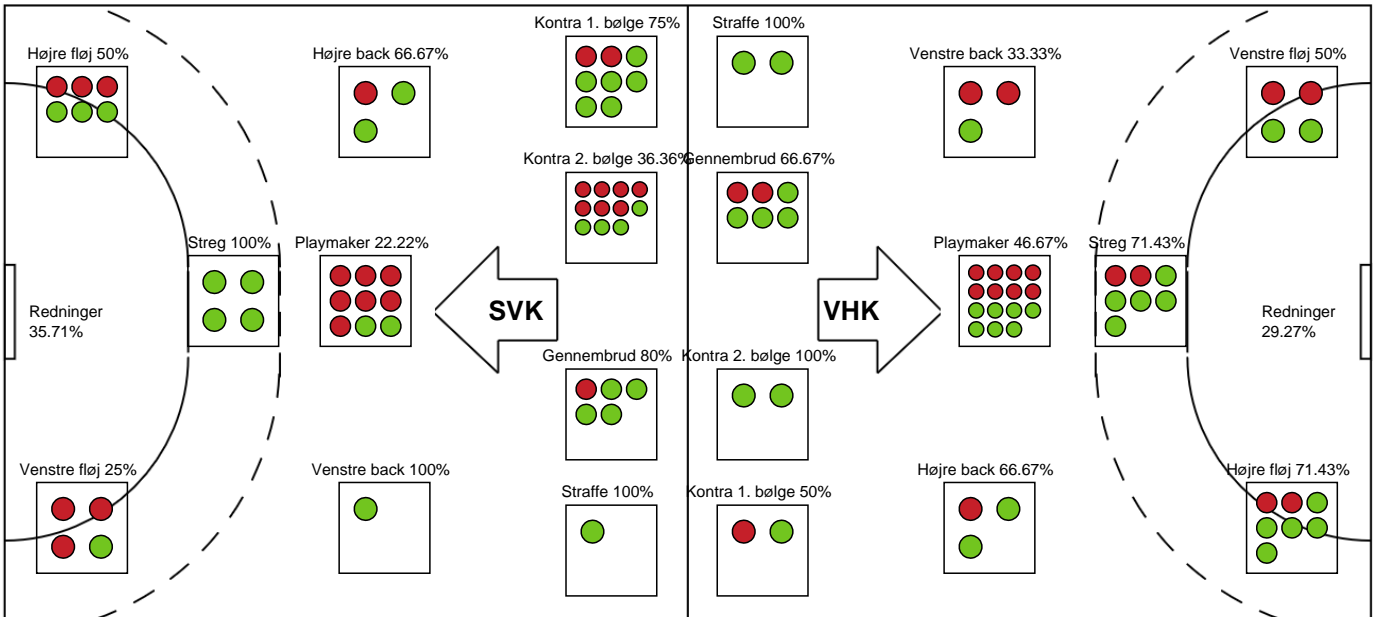

KAMPHÆNDELSER

Silkeborg-Voel KFUM - Viborg HK - 28-31 (10-20)

Intet billede angivet

679431 / 06.03.2019, 18.30 / JYSK Arena A / HTH Ligaen - Grundspil

Silkeborg-Voel KFUM		Viborg HK		
		26-28	Skud reddet - Venstre back - 8 Carin STRÖMBERG Målvogter - 16 Stephanie ANDERSEN	55:48
56:26	Mål - Højre fløj - 6 Lea HANSEN Assist - 18 Othilia Brøndum CHRISTENSEN Målvogter - 12 Rikke POULSEN	27-28		
		27-28	Tilkendt straffe - 11 Line HAUGSTED Forårsagede straffe - 29 Camilla FANGEL	56:57
		27-29	Straffemål - 23 Ann Grete NØRGAARD Målvogter - 16 Stephanie ANDERSEN	57:03
57:52	Fejlaflevering - 18 Othilia Brøndum CHRISTENSEN	27-29		
		27-30	Mål - Højre fløj - 7 Stine ANDERSEN Målvogter - 16 Stephanie ANDERSEN	58:34
58:45	Skud reddet - Kontra 2. bølge - 9 Sofie Bæk ANDERSEN Målvogter - 12 Rikke POULSEN	27-30		
		27-31	Mål - Streg - 31 Ida-Marie Moesgaard DAHL Assist - 23 Ann Grete NØRGAARD Målvogter - 16 Stephanie ANDERSEN	58:59
59:56	Mål - Gennembrud - 18 Othilia Brøndum CHRISTENSEN Assist - 9 Sofie Bæk ANDERSEN Målvogter - 12 Rikke POULSEN	28-31		
60:00	Fuldtid kl 09:20:40	28-31		
		28-31	Kamp slut kl 13:22:13	60:00

SPILLERSTATISTIK

Silkeborg-Voel KFUM - Viborg HK - 28-31 (10-20)

679431 / 06.03.2019, 18.30 / JYSK Arena A / HTH Ligaen - Grundspil

Intet billede angivet

Silkeborg-Voel KFUM

Målmænd

Nr	Navn	Redn/Skud	Straffe-Redn/skud	Total Redn/Skud	Mål imod	Skud forbi	Skud stolpe	Assist	Mål	Bold erob.	Fejl aflv.	Regelbrud	2 min udvis.	MEP
16	Stephanie ANDERSEN	2/12 16.67%	0/1 0%	2/13 15.38%	11	0	0	0	0	0	0	0	0	-0.95
22	Stine Bonde AAGAARD	10/29 34.48%	0/1 0%	10/30 33.33%	20	6	1	1	0	0	0	0	0	1.35

Fordeling af mål og skud

Silkeborg-Voel KFUM - Viborg HK - 28-31 (10-20)

Intet billede angivet

679431 / 06.03.2019, 18.30 / JYSK Arena A / HTH Ligaen - Grundspil

Angrebet sluttede med:

Skuddene endte med:

Teknisk fejl