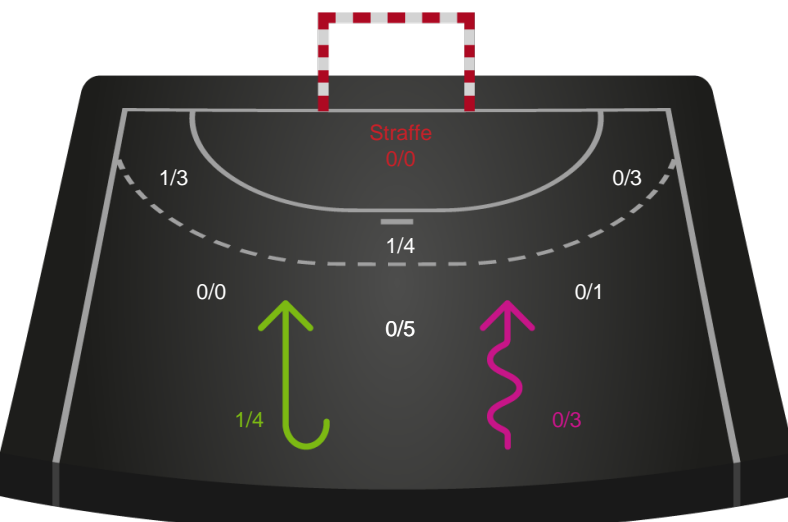

Shotplot for Første halvleg

Silkeborg-Voel KFUM - Viborg HK - 28-31 (10-20)

679431 / 06.03.2019, 18.30 / JYSK Arena A / HTH Ligaen - Grundspil

Intet billede angivet

Silkeborg-Voel KFUM

Redningsdiagram