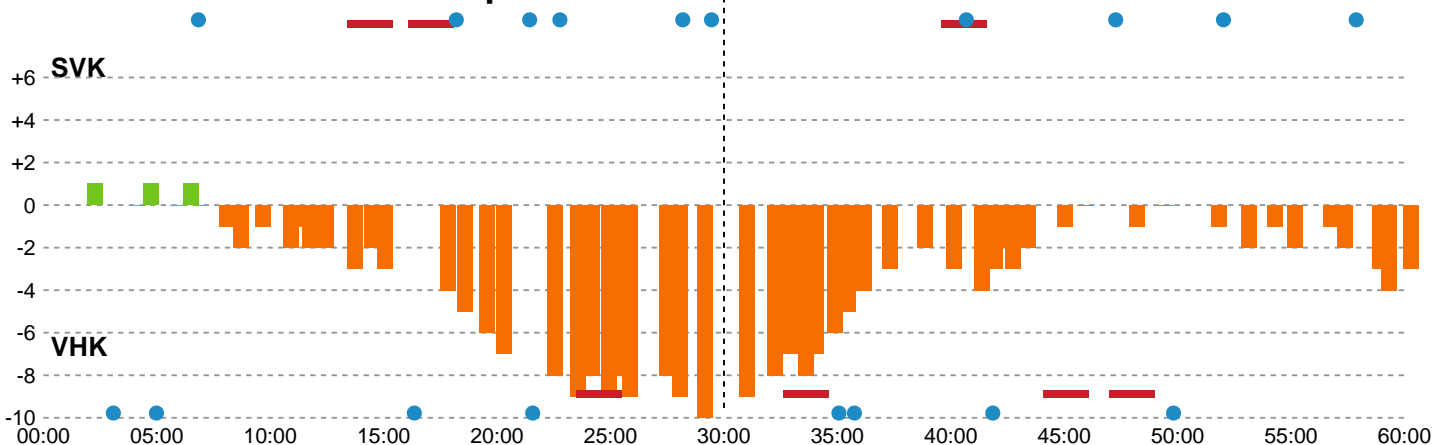

SPILLERSTATISTIK

Silkeborg-Voel KFUM - Viborg HK - 28-31 (10-20)

679431 / 06.03.2019, 18.30 / JYSK Arena A / HTH Ligaen - Grundspil

Intet billede angivet

Silkeborg-Voel KFUM

Målmænd

Nr	Navn	Redn/Skud	Straffe-Redn/skud	Total Redn/Skud	Mål imod	Skud forbi	Skud stolpe	Assist	Mål	Bold erob.	Fejl aflv.	Regelbrud	2 min udvis.	MEP
16	Stephanie ANDERSEN	2/12 16.67%	0/1 0%	2/13 15.38%	11	0	0	0	0	0	0	0	0	-0.95
22	Stine Bonde AAGAARD	10/29 34.48%	0/1 0%	10/30 33.33%	20	6	1	1	0	0	0	0	0	1.35

Fordeling af mål og skud

Silkeborg-Voel KFUM - Viborg HK - 28-31 (10-20)

Intet billede angivet

679431 / 06.03.2019, 18.30 / JYSK Arena A / HTH Ligaen - Grundspil

Angrebet sluttede med:

Skuddene endte med:

Teknisk fejl

2 min

Assist

Målforskel i løbet af kampen

Shotplot for Første halvleg

Silkeborg-Voel KFUM - Viborg HK - 28-31 (10-20)

679431 / 06.03.2019, 18.30 / JYSK Arena A / HTH Ligaen - Grundspil

Intet billede angivet