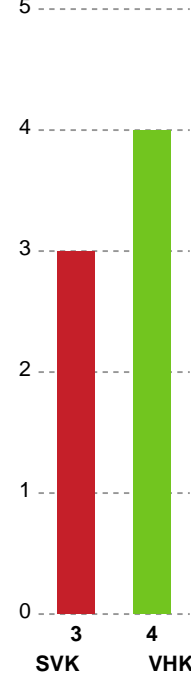

Fordeling af mål og skud

Silkeborg-Voel KFUM - Viborg HK - 28-31 (10-20)

Intet billede angivet

679431 / 06.03.2019, 18.30 / JYSK Arena A / HTH Ligaen - Grundspil

Angrebet sluttede med:

Skuddene endte med:

Teknisk fejl

2 min

Assist

Målforskel i løbet af kampen

Shotplot for Første halvleg

Silkeborg-Voel KFUM - Viborg HK - 28-31 (10-20)

679431 / 06.03.2019, 18.30 / JYSK Arena A / HTH Ligaen - Grundspil

Intet billede angivet