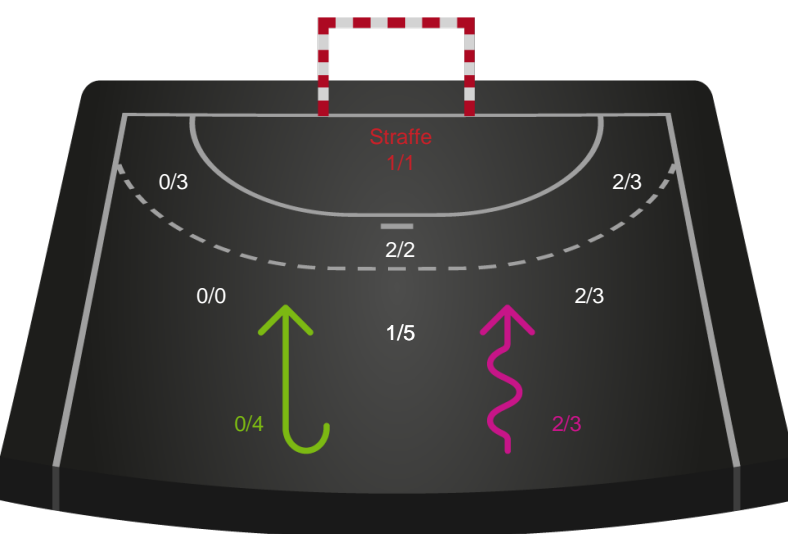

Silkeborg-Voel KFUM

Skuddiagram