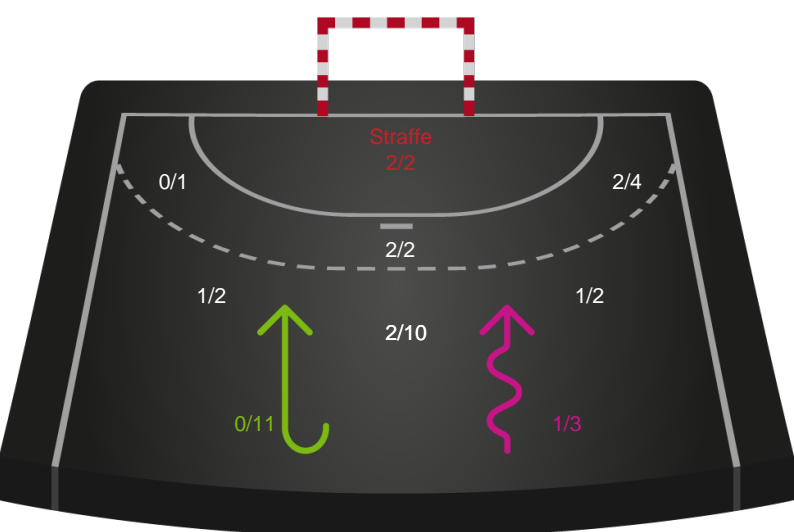

Viborg HK

Skuddiagram