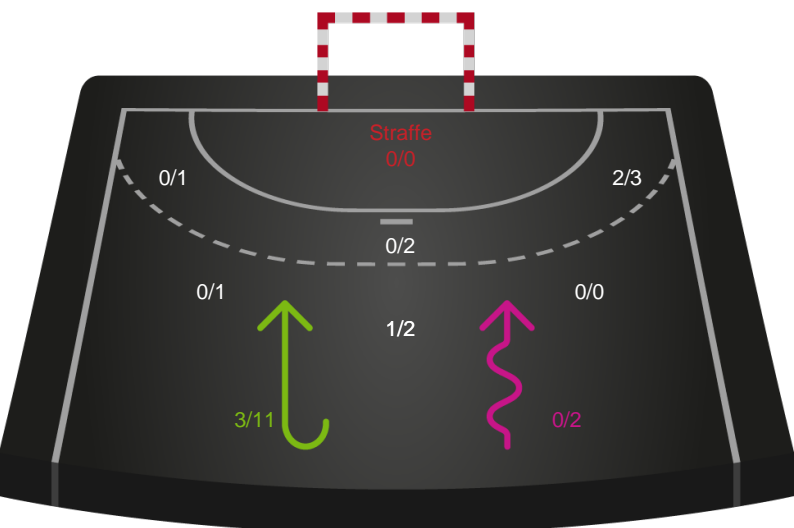

Viborg HK

Redningsdiagram