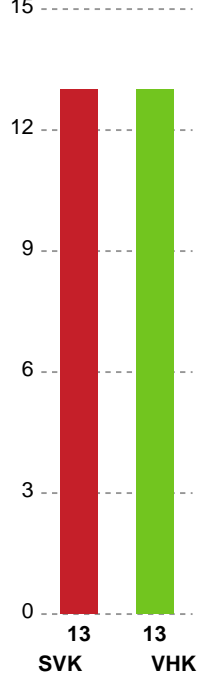

Fordeling af mål og skud

Silkeborg-Voel KFUM - Viborg HK - 28-31 (10-20)

Intet billede angivet

679431 / 06.03.2019, 18.30 / JYSK Arena A / HTH Ligaen - Grundspil

Angrebet sluttede med:

Skuddene endte med:

Teknisk fejl

2 min

Assist

Målforskel i løbet af kampen

Shotplot for Første halvleg

Silkeborg-Voel KFUM - Viborg HK - 28-31 (10-20)

679431 / 06.03.2019, 18.30 / JYSK Arena A / HTH Ligaen - Grundspil

Intet billede angivet