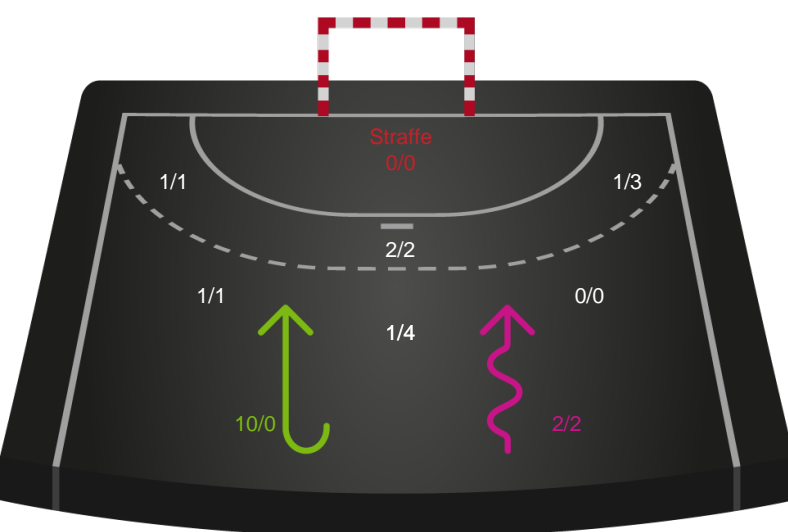

Silkeborg-Voel KFUM

Skuddiagram