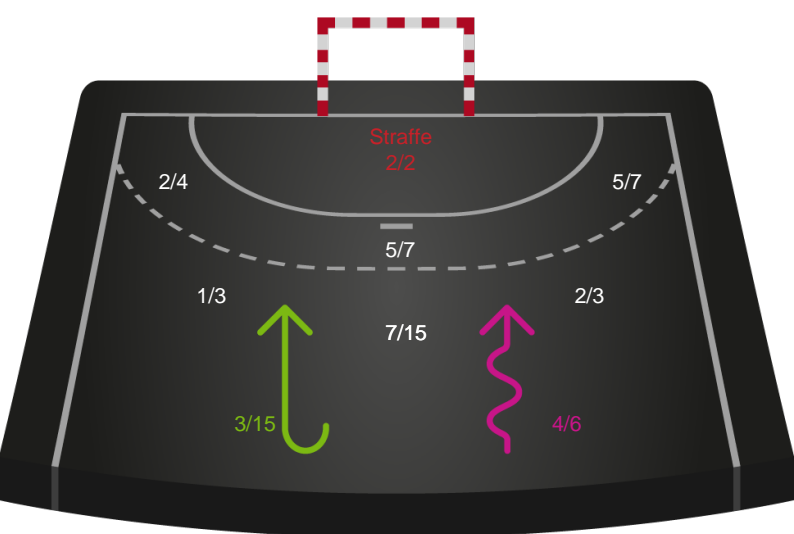

Viborg HK

Skuddiagram