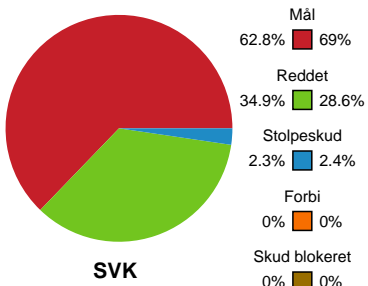

Fordeling af mål og skud

Silkeborg-Voel KFUM - Viborg HK - 28-31 (10-20)

Intet billede angivet

679431 / 06.03.2019, 18.30 / JYSK Arena A / HTH Ligaen - Grundspil

Angrebet sluttede med:

Skuddene endte med:

Teknisk fejl

2 min

Assist

Målforskel i løbet af kampen

Shotplot for Første halvleg

Silkeborg-Voel KFUM - Viborg HK - 28-31 (10-20)

679431 / 06.03.2019, 18.30 / JYSK Arena A / HTH Ligaen - Grundspil

Intet billede angivet