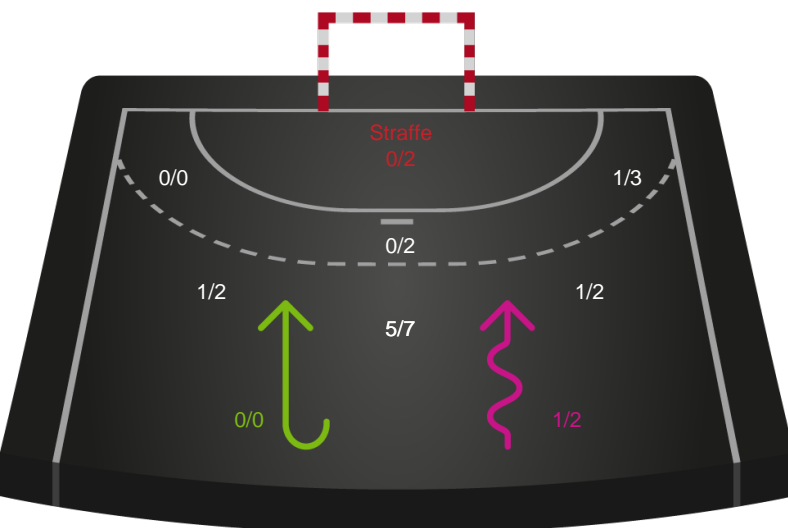

Shotplot for Anden halvleg

Silkeborg-Voel KFUM - Viborg HK - 28-31 (10-20)

679431 / 06.03.2019, 18.30 / JYSK Arena A / HTH Ligaen - Grundspil

Intet billede angivet

Silkeborg-Voel KFUM

Redningsdiagram

Kontra