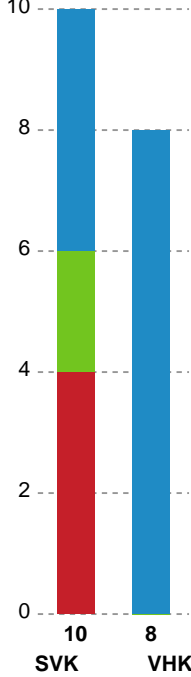

Fordeling af mål og skud

Silkeborg-Voel KFUM - Viborg HK - 28-31 (10-20)

Intet billede angivet

679431 / 06.03.2019, 18.30 / JYSK Arena A / HTH Ligaen - Grundspil

Angrebet sluttede med:

Skuddene endte med:

Teknisk fejl

2 min

Assist

Målforskel i løbet af kampen

Shotplot for Første halvleg

Silkeborg-Voel KFUM - Viborg HK - 28-31 (10-20)

679431 / 06.03.2019, 18.30 / JYSK Arena A / HTH Ligaen - Grundspil

Intet billede angivet