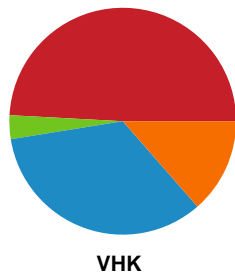

Fordeling af mål og skud

Silkeborg-Voel KFUM - Viborg HK - 28-31 (10-20)

Intet billede angivet

679431 / 06.03.2019, 18.30 / JYSK Arena A / HTH Ligaen - Grundspil

Angrebet sluttede med:

Skuddene endte med:

Teknisk fejl

2 min

Assist

Målforskel i løbet af kampen

Shotplot for Første halvleg

Silkeborg-Voel KFUM - Viborg HK - 28-31 (10-20)

679431 / 06.03.2019, 18.30 / JYSK Arena A / HTH Ligaen - Grundspil

Intet billede angivet