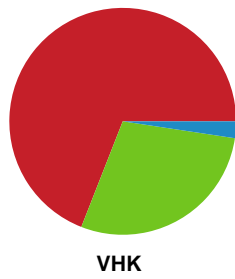

Fordeling af mål og skud

Silkeborg-Voel KFUM - Viborg HK - 28-31 (10-20)

Intet billede angivet

679431 / 06.03.2019, 18.30 / JYSK Arena A / HTH Ligaen - Grundspil

Angrebet sluttede med:

Skuddene endte med:

Teknisk fejl

2 min

Assist

Målforskel i løbet af kampen

Shotplot for Første halvleg

Silkeborg-Voel KFUM - Viborg HK - 28-31 (10-20)

679431 / 06.03.2019, 18.30 / JYSK Arena A / HTH Ligaen - Grundspil

Intet billede angivet