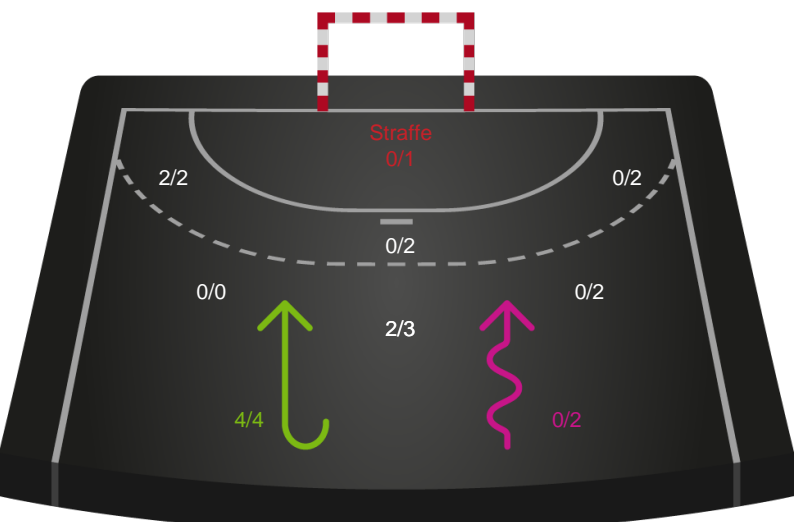

Viborg HK

Redningsdiagram