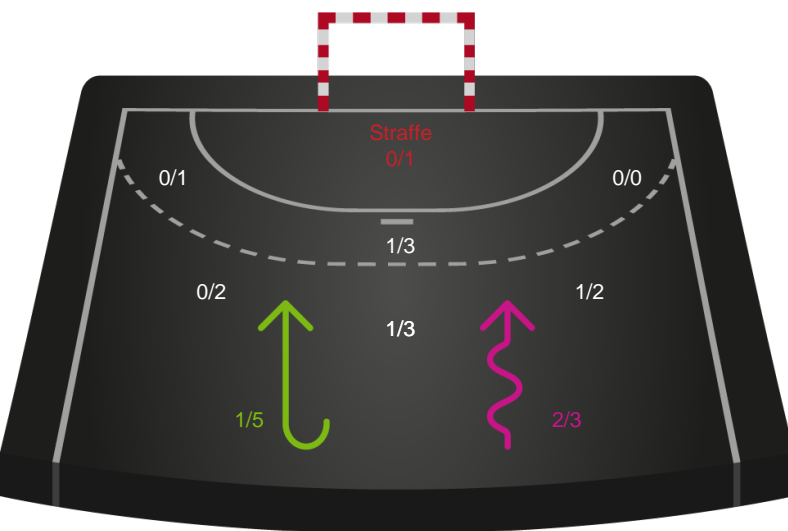

Shotplot for Første halvleg

Sønderjyske Kvindehåndbold - Odense Håndbold - 23-34 (12-15)

748217 / 16.10.2024, 19.00 / Sydbank Arena Aabenraa 1 / Kvindeligaen - Grundspil

Sønderjyske Kvindehåndbold

Redningsdiagram