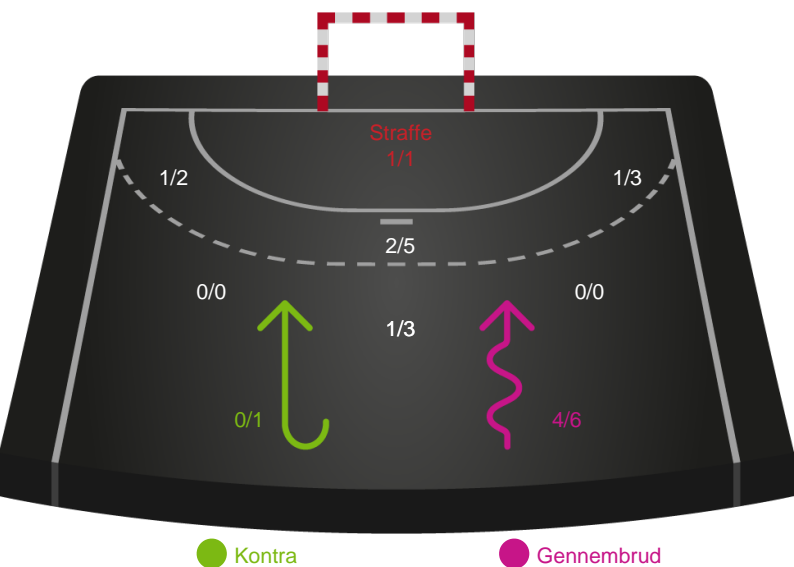

Odense Håndbold

Redningsdiagram