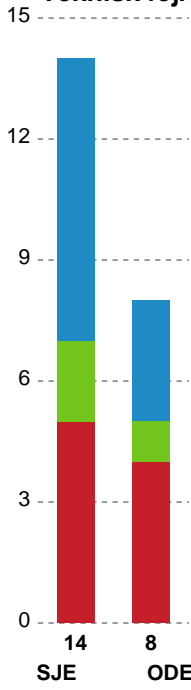

Teknisk fejl