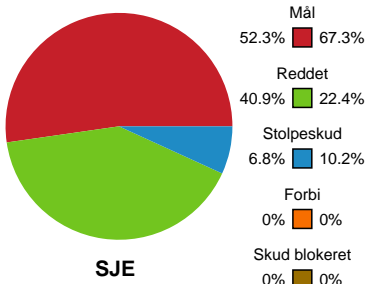

Skuddene endte med: