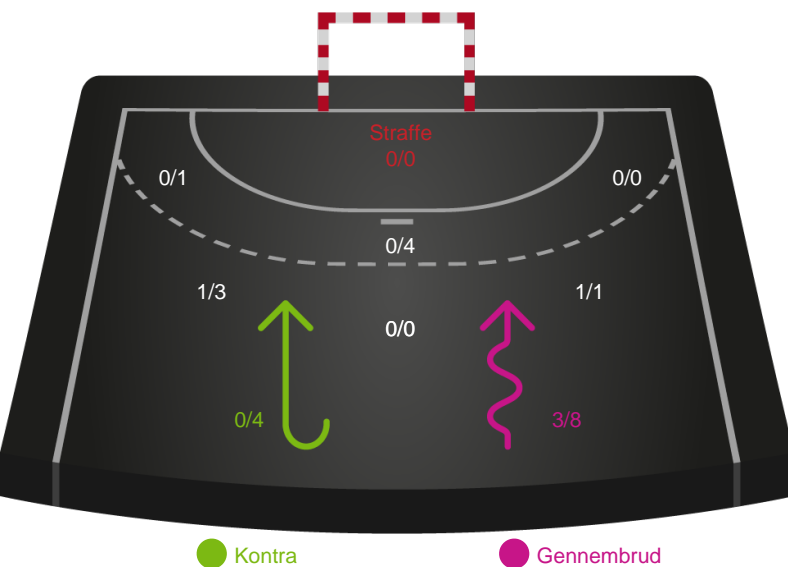

Shotplot for Anden halvleg

Sønderjyske Kvindehåndbold - Odense Håndbold - 23-34 (12-15)

748217 / 16.10.2024, 19.00 / Sydbank Arena Aabenraa 1 / Kvindeligaen - Grundspil

Sønderjyske Kvindehåndbold

Redningsdiagram