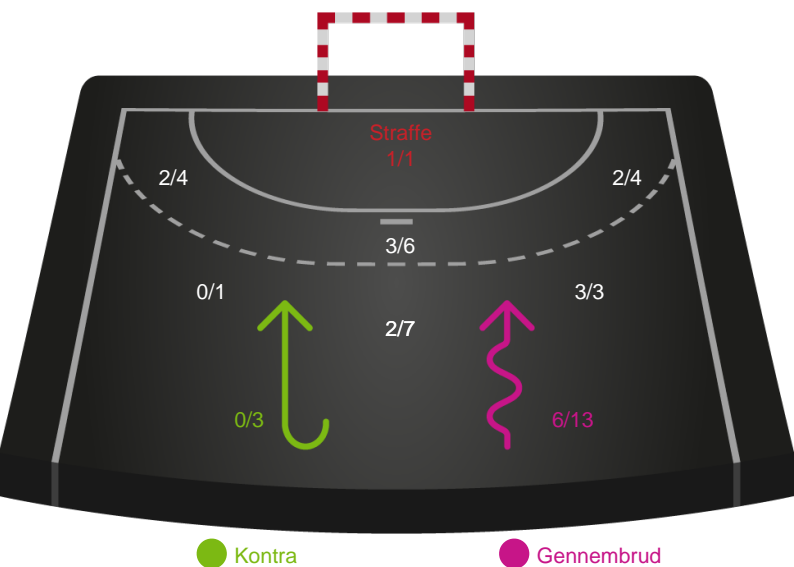

Odense Håndbold

Redningsdiagram