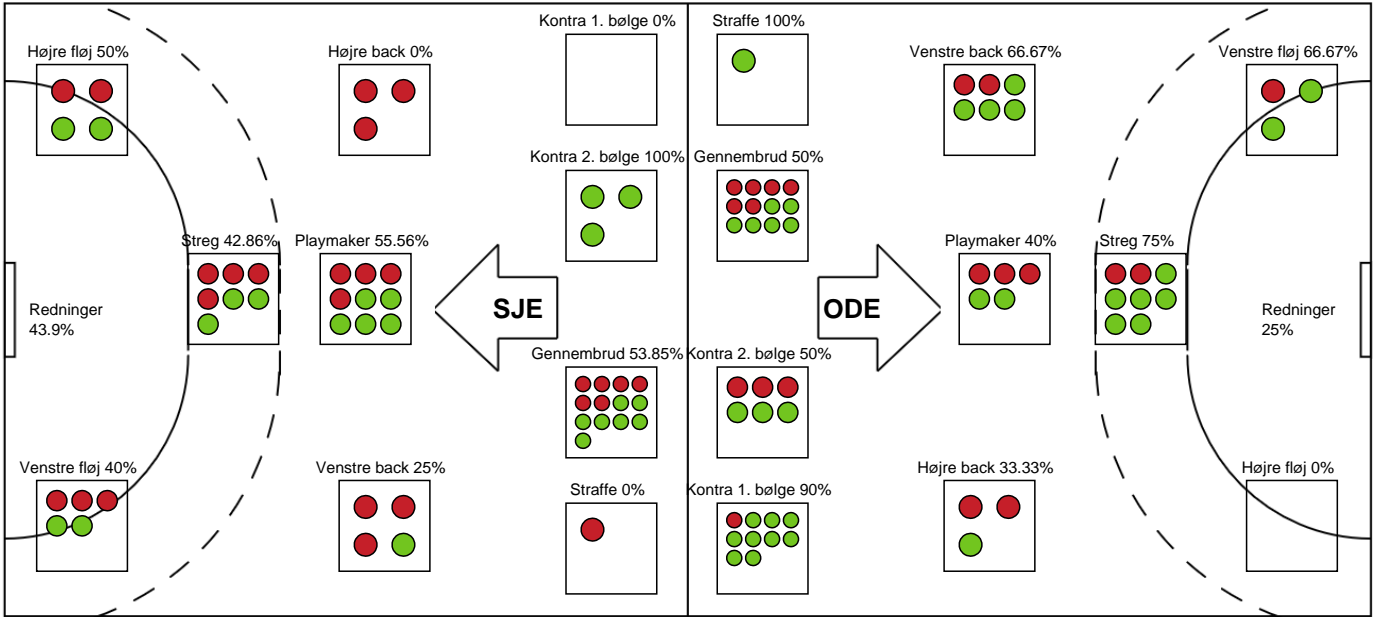

Fordeling af mål og skud

Sønderjyske Kvindehåndbold - Odense Håndbold - 23-34 (12-15)

748217 / 16.10.2024, 19.00 / Sydbank Arena Aabenraa 1 / Kvindeligaen - Grundspil