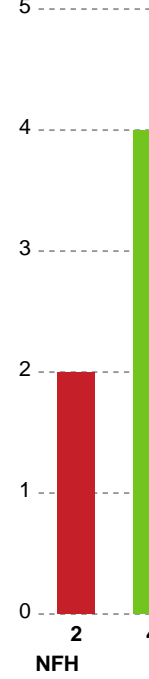

Fordeling af mål og skud

Nykøbing F. Håndboldklub - Horsens Håndbold Elite - 33-31 (17-14)

Intet billede angivet

591442 / 25.02.2024, 18.00 / SPAR NORD Boxen / Kvindeligaaen - Grundspil

Angrebet sluttede med:

Skuddene endte med:

Teknisk fejl

2 min

Assist

Målforskel i løbet af kampen