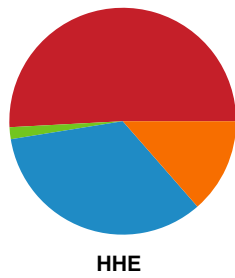

Angrebet sluttede med: