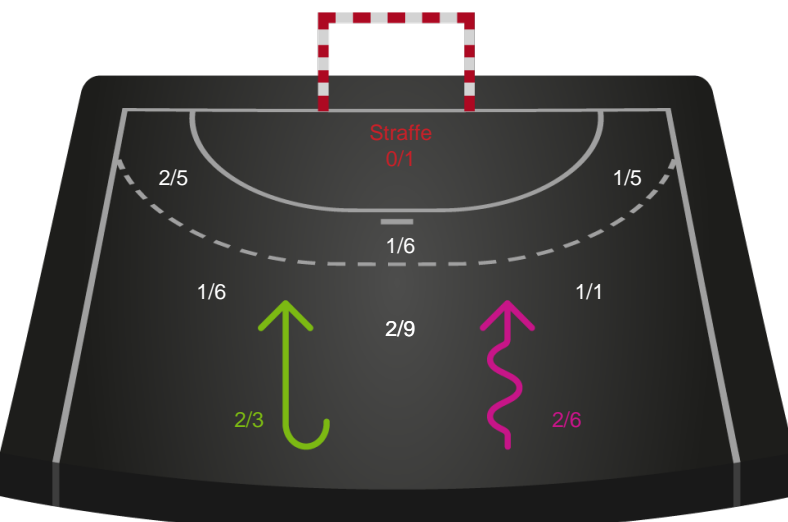

Shotplot for Total

Nykøbing F. Håndboldklub - Horsens Håndbold Elite - 33-31 (17-14)

591442 / 25.02.2024, 18.00 / SPAR NORD Boxen / Kvindeligaen - Grundspil

Intet billede angivet

Nykøbing F. Håndboldklub

Redningsdiagram