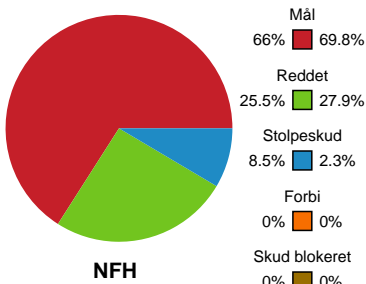

# Fordeling af mål og skud

Nykøbing F. Håndboldklub - Horsens Håndbold Elite - 33-31 (17-14)

Intet billede angivet

591442 / 25.02.2024, 18.00 / SPAR NORD Boxen / Kvindeligaaen - Grundspil

## Angrebet sluttede med:

## Skuddene endte med: