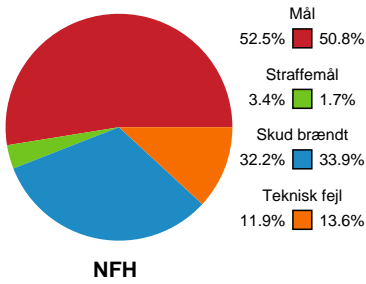

# Fordeling af mål og skud

Nykøbing F. Håndboldklub - Horsens Håndbold Elite - 33-31 (17-14)

Intet billede angivet

591442 / 25.02.2024, 18.00 / SPAR NORD Boxen / Kvindeligaaen - Grundspil

## Angrebet sluttede med: