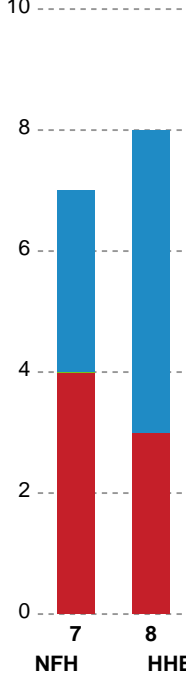

Teknisk fejl