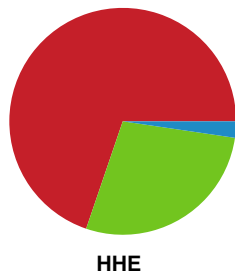

Skuddene endte med: