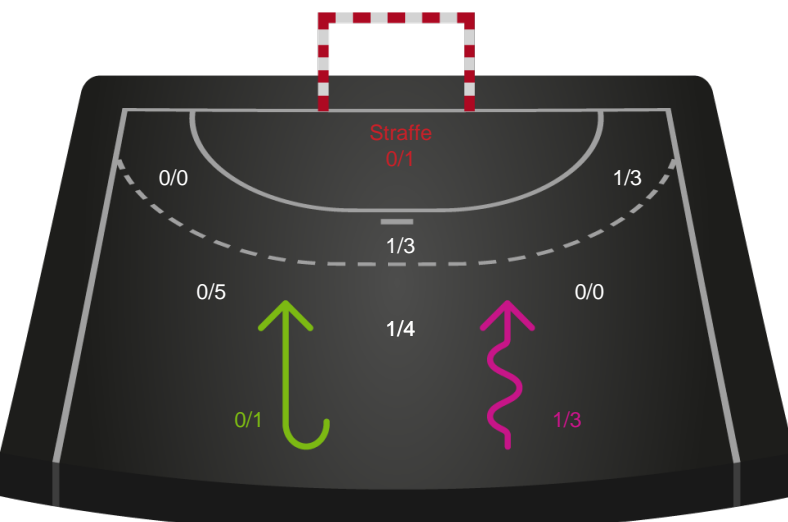

Shotplot for Anden halvleg

Nykøbing F. Håndboldklub - Horsens Håndbold Elite - 33-31 (17-14)

591442 / 25.02.2024, 18.00 / SPAR NORD Boxen / Kvindeligaen - Grundspil

Intet billede angivet

Nykøbing F. Håndboldklub

Redningsdiagram