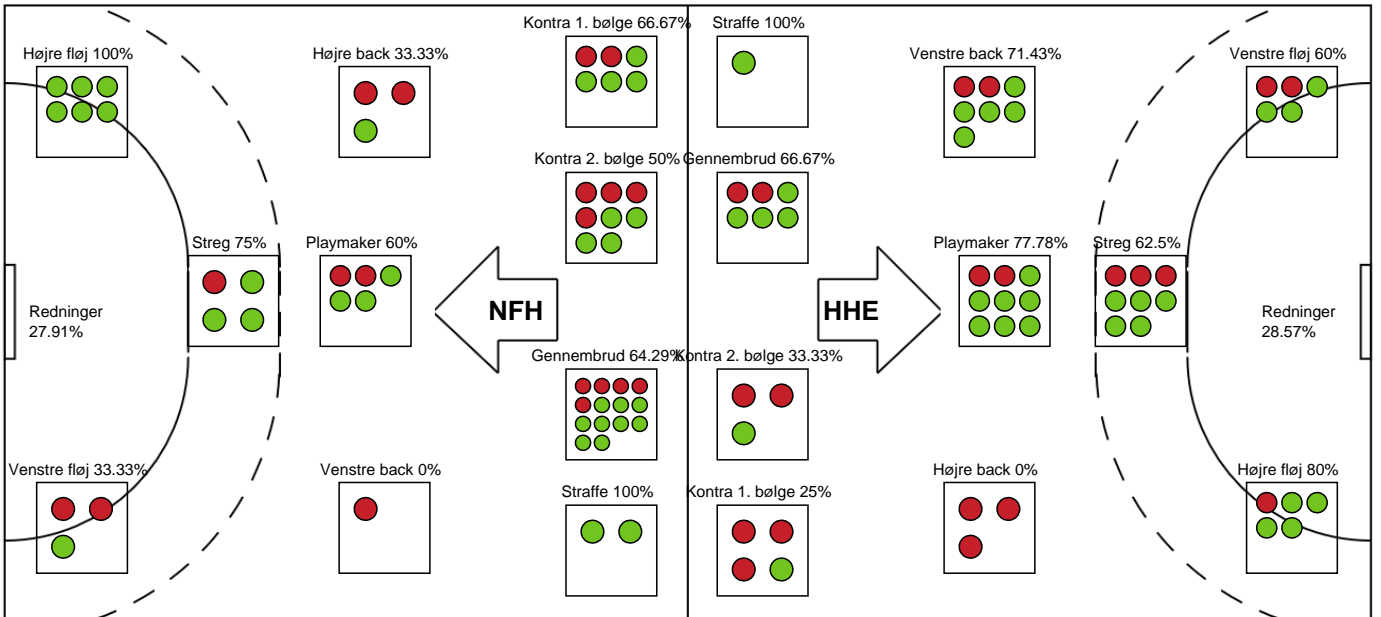

Fordeling af mål og skud

Nykøbing F. Håndboldklub - Horsens Håndbold Elite - 33-31 (17-14)

Intet billede angivet

591442 / 25.02.2024, 18.00 / SPAR NORD Boxen / Kvindeligaaen - Grundspil