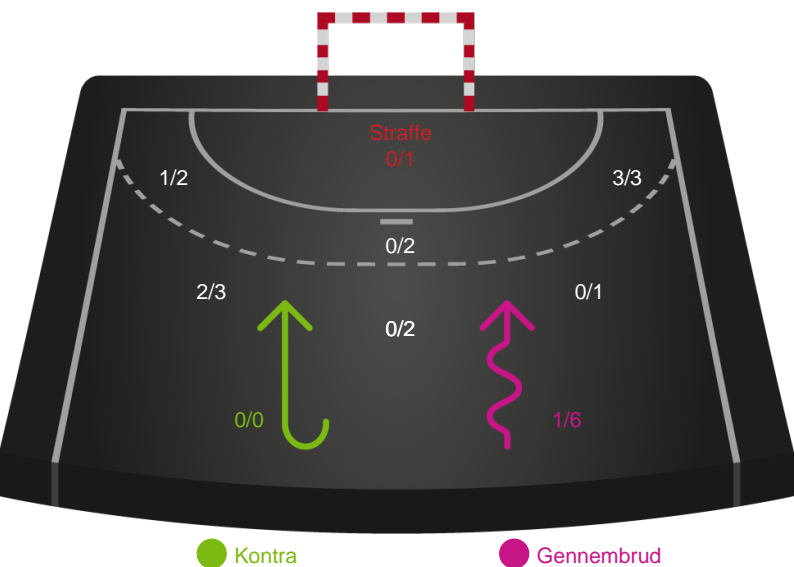

Team Esbjerg

Redningsdiagram