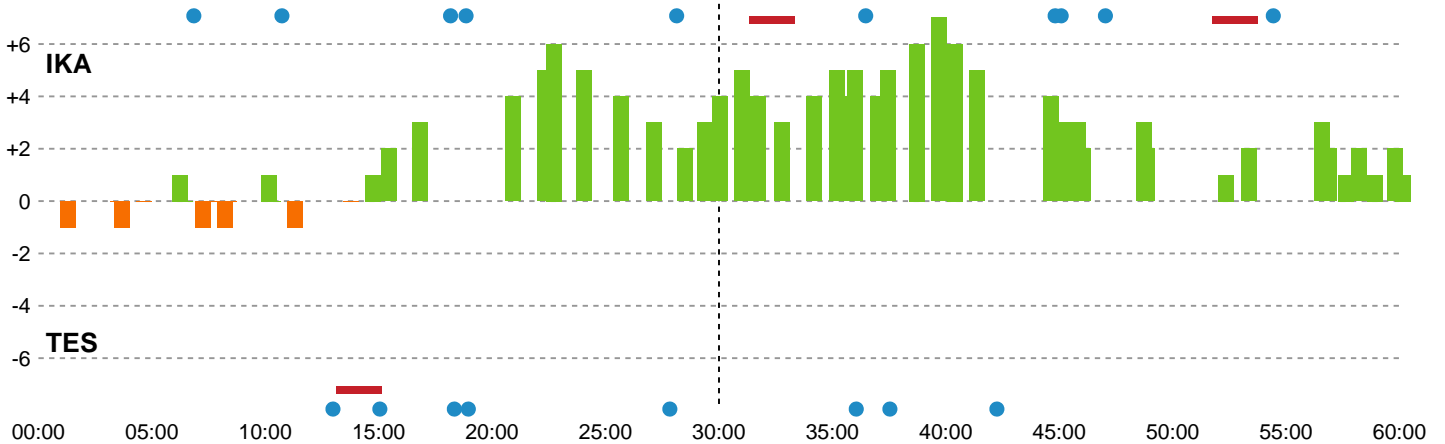

Fordeling af mål og skud

Ikast Håndbold - Team Esbjerg - 28-27 (15-11)

Intet billede angivet

458329 / 25.11.2022, 19.00 / IBF Arena Hal A / Kvindeligaen - Grundspil

Angrebet sluttede med:

Skuddene endte med:

Teknisk fejl

2 min

Assist

Målforskel i løbet af kampen

Shotplot for Første halvleg

Ikast Håndbold - Team Esbjerg - 28-27 (15-11)

458329 / 25.11.2022, 19.00 / IBF Arena Hal A / Kvindeligaen - Grundspil

Intet billede angivet