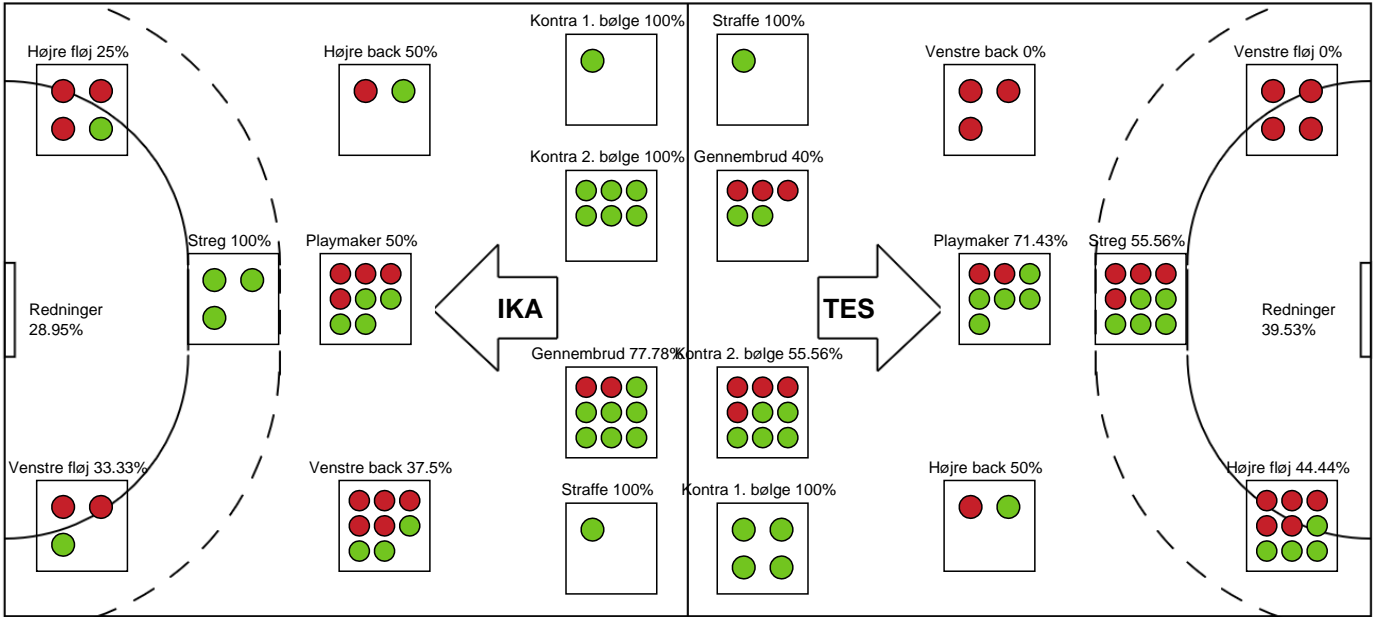

Markspillere

Nr	Navn	Mål/Skud	Straffe-mål/skud	Total Mål/Skud	Assist	Tilkendt straffe	Forårsagede straffe	Rødt kort	Tabt bold	Bold erob.	Fejl aflv.	Regelbrud	2min udvis.	MEP
3	Kaja Kamp NIELSEN	1/5 20%	0/0 0%	1/5 20%	1	0	0	0	0	2	0	0	0	0.51
4	Michala MØLLER	0/1 0%	0/0 0%	0/1 0%	1	0	0	0	0	0	1	0	0	-0.45
9	Nora MØRK	0/1 0%	1/1 100%	1/2 50%	2	0	0	0	0	0	2	0	0	-0.1
10	Kathrine HEINDAHL	2/2 100%	0/0 0%	2/2 100%	2	0	0	0	0	2	0	0	0	2.8
14	Kristine BREISTØL	2/8 25%	0/0 0%	2/8 25%	2	0	0	0	1	0	0	0	0	0.27
17	Beyza TÜRKÖGLÜ	1/3 33.33%	0/0 0%	1/3 33.33%	0	0	0	0	0	0	0	0	0	0.17
18	Mette TRANBORG	3/6 50%	0/0 0%	3/6 50%	0	0	0	0	0	0	0	0	0	1.42
20	Marit Røsberg JACOBSEN	2/5 40%	0/0 0%	2/5 40%	0	0	0	0	0	0	0	0	0	0.86
25	Henny REISTAD	6/9 66.67%	0/0 0%	6/9 66.67%	2	0	0	0	2	1	2	0	1	2.97
27	Anne Tolstrup PETERSEN	4/4 100%	0/0 0%	4/4 100%	0	0	0	0	0	0	0	0	0	3
33	Julie Bøe JACOBSEN	0/0 0%	0/0 0%	0/0 0%	0	0	0	0	0	0	0	0	0	0
51	Vilde Mortensen INGSTAD	5/8 62.5%	0/0 0%	5/8 62.5%	1	1	1	0	0	0	0	0	0	3.52

Fordeling af mål og skud

Ikast Håndbold - Team Esbjerg - 28-27 (15-11)

Intet billede angivet

458329 / 25.11.2022, 19.00 / IBF Arena Hal A / Kvindeligaen - Grundspil

Angrebet sluttede med:

Skuddene endte med: