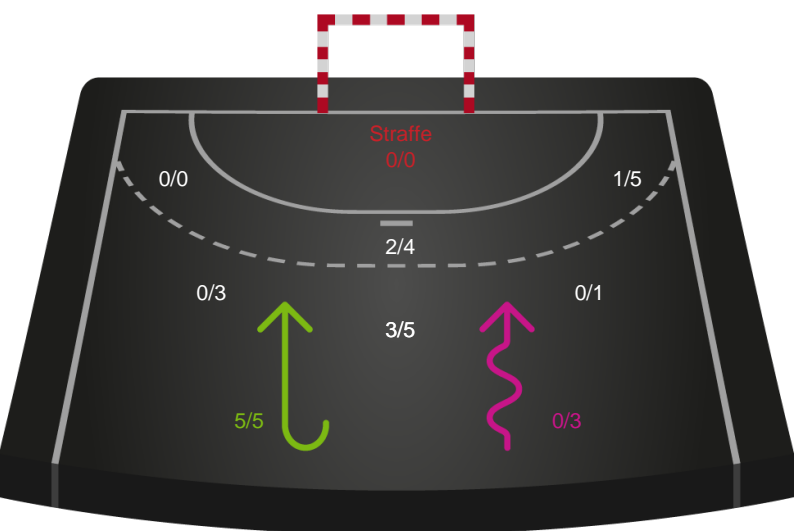

Team Esbjerg

Skuddiagram