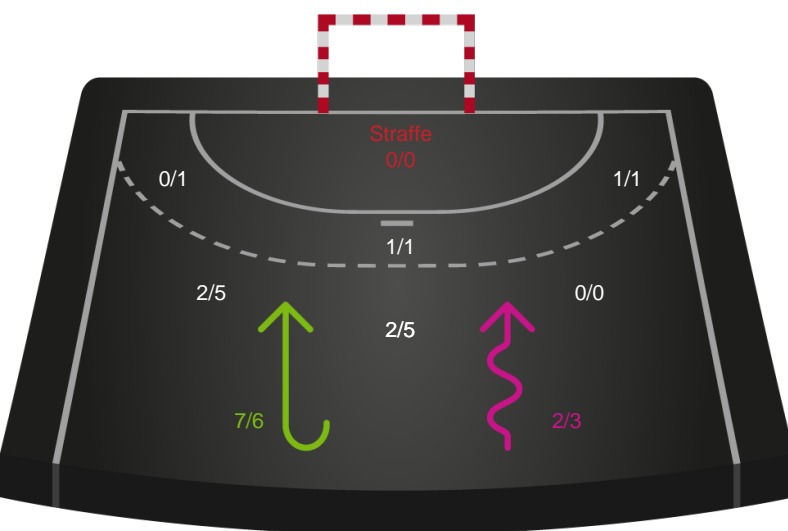

Ikast Håndbold

Skuddiagram