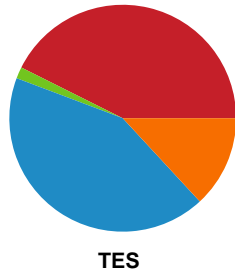

Fordeling af mål og skud

Ikast Håndbold - Team Esbjerg - 28-27 (15-11)

Intet billede angivet

458329 / 25.11.2022, 19.00 / IBF Arena Hal A / Kvindeligaen - Grundspil

Angrebet sluttede med:

Skuddene endte med: