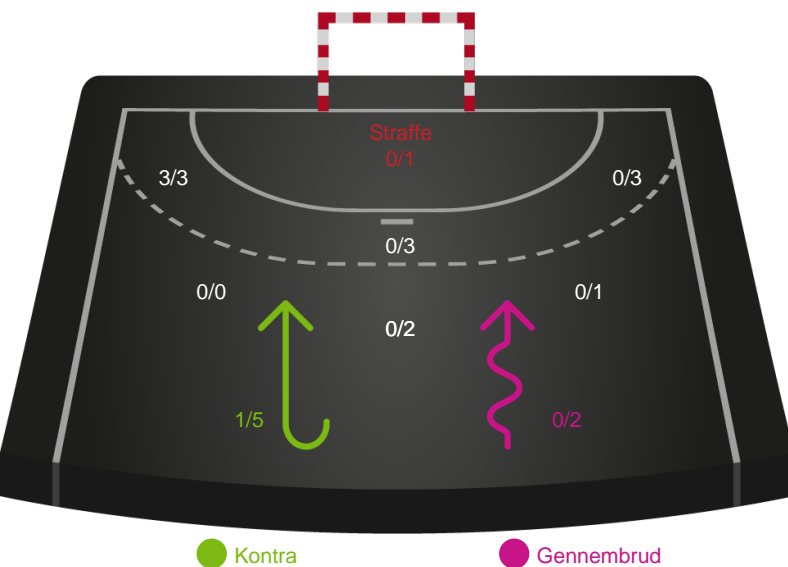

Shotplot for Anden halvleg

Ikast Håndbold - Team Esbjerg - 28-27 (15-11)

458329 / 25.11.2022, 19.00 / IBF Arena Hal A / Kvindeligaen - Grundspil

Intet billede angivet

Ikast Håndbold

Redningsdiagram

Team Esbjerg