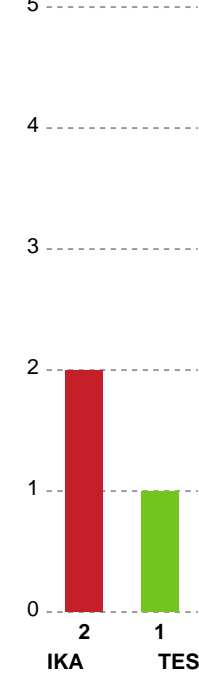

Markspillere

Nr	Navn	Mål/Skud	Straffe-mål/skud	Total Mål/Skud	Assist	Tilkendt straffe	Forårsagede straffe	Rødt kort	Tabt bold	Bold erob.	Fejl aflv.	Regelbrud	2min udvis.	MEP
3	Kaja Kamp NIELSEN	1/5 20%	0/0 0%	1/5 20%	1	0	0	0	0	2	0	0	0	0.51
4	Michala MØLLER	0/1 0%	0/0 0%	0/1 0%	1	0	0	0	0	0	1	0	0	-0.45
9	Nora MØRK	0/1 0%	1/1 100%	1/2 50%	2	0	0	0	0	0	2	0	0	-0.1
10	Kathrine HEINDAHL	2/2 100%	0/0 0%	2/2 100%	2	0	0	0	0	2	0	0	0	2.8
14	Kristine BREISTØL	2/8 25%	0/0 0%	2/8 25%	2	0	0	0	1	0	0	0	0	0.27
17	Beyza TÜRKÖGLÜ	1/3 33.33%	0/0 0%	1/3 33.33%	0	0	0	0	0	0	0	0	0	0.17
18	Mette TRANBORG	3/6 50%	0/0 0%	3/6 50%	0	0	0	0	0	0	0	0	0	1.42
20	Marit Røsberg JACOBSEN	2/5 40%	0/0 0%	2/5 40%	0	0	0	0	0	0	0	0	0	0.86
25	Henny REISTAD	6/9 66.67%	0/0 0%	6/9 66.67%	2	0	0	0	2	1	2	0	1	2.97
27	Anne Tolstrup PETERSEN	4/4 100%	0/0 0%	4/4 100%	0	0	0	0	0	0	0	0	0	3
33	Julie Bøe JACOBSEN	0/0 0%	0/0 0%	0/0 0%	0	0	0	0	0	0	0	0	0	0
51	Vilde Mortensen INGSTAD	5/8 62.5%	0/0 0%	5/8 62.5%	1	1	1	0	0	0	0	0	0	3.52

Fordeling af mål og skud

Ikast Håndbold - Team Esbjerg - 28-27 (15-11)

Intet billede angivet

458329 / 25.11.2022, 19.00 / IBF Arena Hal A / Kvindeligaen - Grundspil

Angrebet sluttede med:

Skuddene endte med:

Teknisk fejl

2 min

Assist

Målforskel i løbet af kampen

Shotplot for Første halvleg

Ikast Håndbold - Team Esbjerg - 28-27 (15-11)

458329 / 25.11.2022, 19.00 / IBF Arena Hal A / Kvindeligaen - Grundspil

Intet billede angivet