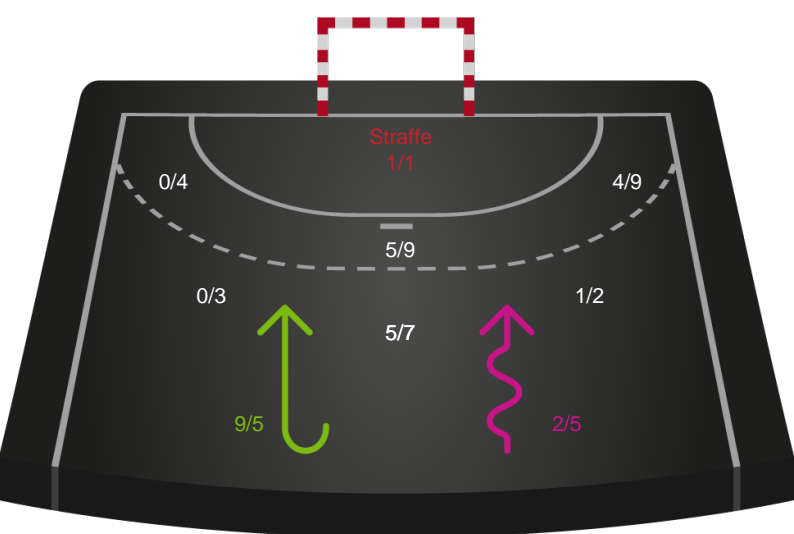

Team Esbjerg

Skuddiagram