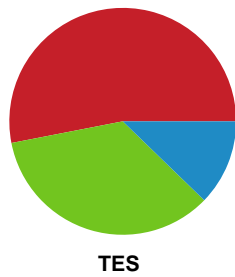

Fordeling af mål og skud

Ikast Håndbold - Team Esbjerg - 28-27 (15-11)

Intet billede angivet

458329 / 25.11.2022, 19.00 / IBF Arena Hal A / Kvindeligaen - Grundspil

Angrebet sluttede med:

Skuddene endte med: