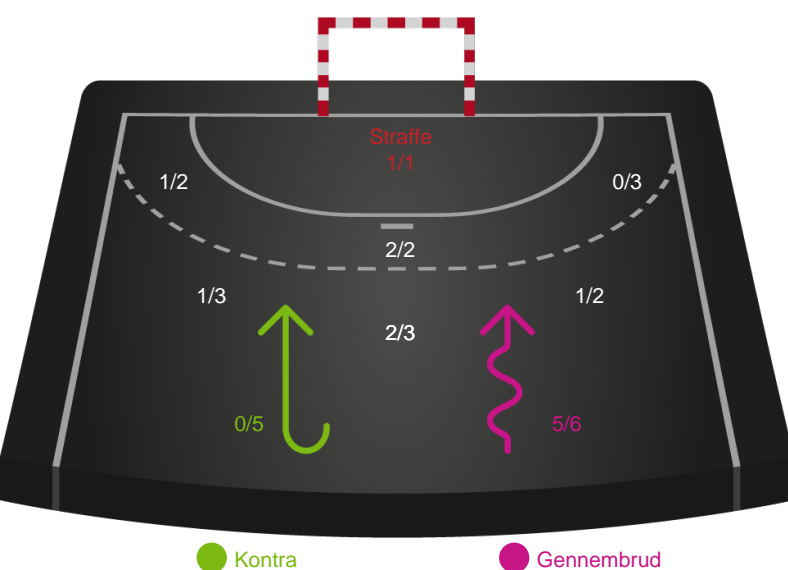

Ikast Håndbold

Skuddiagram