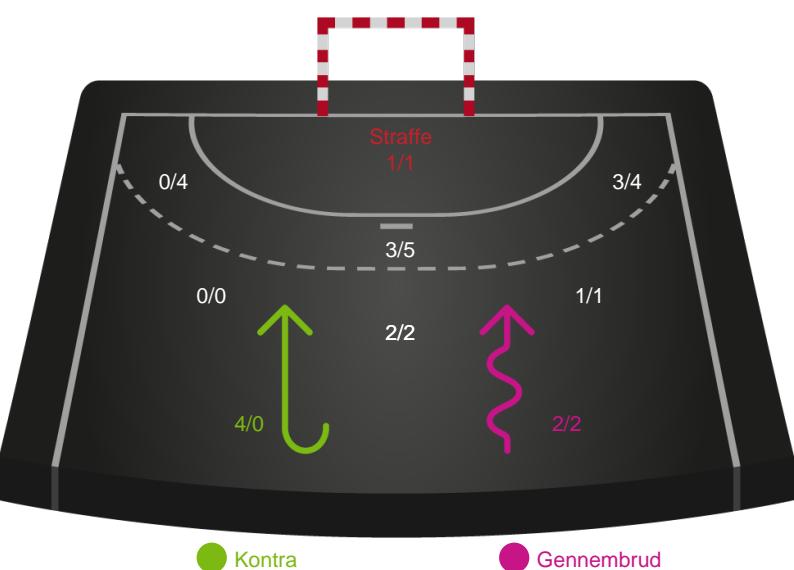

Redningsdiagram

Ikast Håndbold

Skuddiagram

Team Esbjerg

Skuddiagram

Shotplot for Total

Ikast Håndbold - Team Esbjerg - 28-27 (15-11)

458329 / 25.11.2022, 19.00 / IBF Arena Hal A / Kvindeligaen - Grundspil