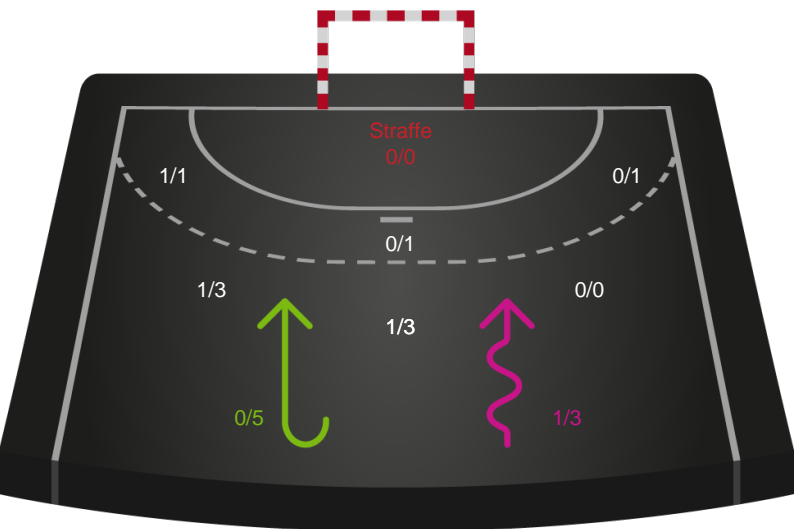

Team Esbjerg

Redningsdiagram