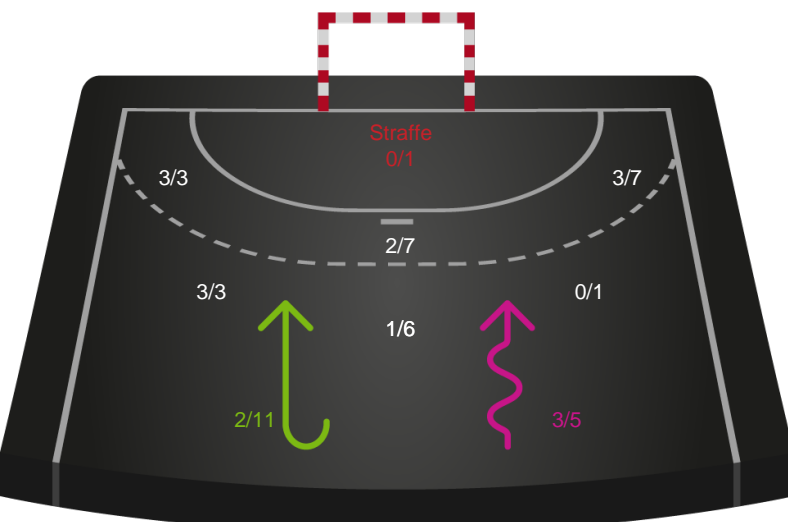

Shotplot for Total

Ikast Håndbold - Team Esbjerg - 28-27 (15-11)

458329 / 25.11.2022, 19.00 / IBF Arena Hal A / Kvindeligaen - Grundspil

Intet billede angivet

Ikast Håndbold

Redningsdiagram