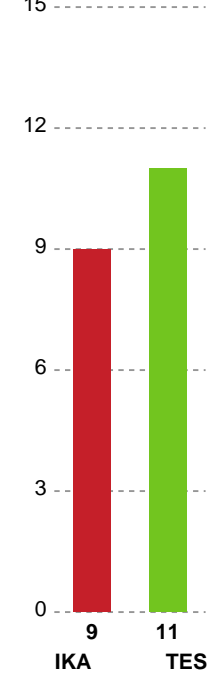

Markspillere

Nr	Navn	Mål/Skud	Straffe-mål/skud	Total Mål/Skud	Assist	Tilkendt straffe	Forårsagede straffe	Rødt kort	Tabt bold	Bold erob.	Fejl aflv.	Regelbrud	2min udvis.	MEP
3	Kaja Kamp NIELSEN	1/5 20%	0/0 0%	1/5 20%	1	0	0	0	0	2	0	0	0	0.51
4	Michala MØLLER	0/1 0%	0/0 0%	0/1 0%	1	0	0	0	0	0	1	0	0	-0.45
9	Nora MØRK	0/1 0%	1/1 100%	1/2 50%	2	0	0	0	0	0	2	0	0	-0.1
10	Kathrine HEINDAHL	2/2 100%	0/0 0%	2/2 100%	2	0	0	0	0	2	0	0	0	2.8
14	Kristine BREISTØL	2/8 25%	0/0 0%	2/8 25%	2	0	0	0	1	0	0	0	0	0.27
17	Beyza TÜRKÖGLÜ	1/3 33.33%	0/0 0%	1/3 33.33%	0	0	0	0	0	0	0	0	0	0.17
18	Mette TRANBORG	3/6 50%	0/0 0%	3/6 50%	0	0	0	0	0	0	0	0	0	1.42
20	Marit Røsberg JACOBSEN	2/5 40%	0/0 0%	2/5 40%	0	0	0	0	0	0	0	0	0	0.86
25	Henny REISTAD	6/9 66.67%	0/0 0%	6/9 66.67%	2	0	0	0	2	1	2	0	1	2.97
27	Anne Tolstrup PETERSEN	4/4 100%	0/0 0%	4/4 100%	0	0	0	0	0	0	0	0	0	3
33	Julie Bøe JACOBSEN	0/0 0%	0/0 0%	0/0 0%	0	0	0	0	0	0	0	0	0	0
51	Vilde Mortensen INGSTAD	5/8 62.5%	0/0 0%	5/8 62.5%	1	1	1	0	0	0	0	0	0	3.52

Fordeling af mål og skud

Ikast Håndbold - Team Esbjerg - 28-27 (15-11)

Intet billede angivet

458329 / 25.11.2022, 19.00 / IBF Arena Hal A / Kvindeligaen - Grundspil

Angrebet sluttede med:

Skuddene endte med:

Teknisk fejl

2 min

Assist

Målforskel i løbet af kampen

Shotplot for Første halvleg

Ikast Håndbold - Team Esbjerg - 28-27 (15-11)

458329 / 25.11.2022, 19.00 / IBF Arena Hal A / Kvindeligaen - Grundspil

Intet billede angivet