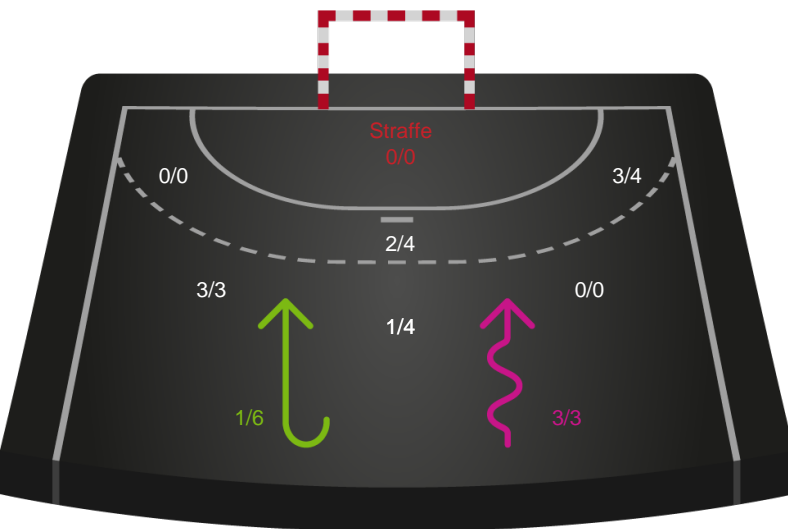

Shotplot for Første halvleg

Ikast Håndbold - Team Esbjerg - 28-27 (15-11)

458329 / 25.11.2022, 19.00 / IBF Arena Hal A / Kvindeligaen - Grundspil

Intet billede angivet

Ikast Håndbold

Redningsdiagram