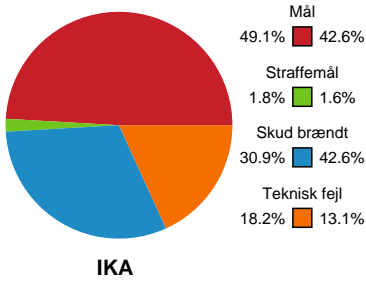

Fordeling af mål og skud

Ikast Håndbold - Team Esbjerg - 28-27 (15-11)

Intet billede angivet

458329 / 25.11.2022, 19.00 / IBF Arena Hal A / Kvindeligaen - Grundspil

Angrebet sluttede med:

Skuddene endte med:

Teknisk fejl

2 min

Assist

Målforskel i løbet af kampen

Shotplot for Første halvleg

Ikast Håndbold - Team Esbjerg - 28-27 (15-11)

458329 / 25.11.2022, 19.00 / IBF Arena Hal A / Kvindeligaen - Grundspil

Intet billede angivet