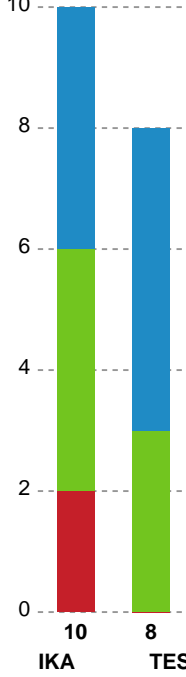

Markspillere

Nr	Navn	Mål/Skud	Straffe-mål/skud	Total Mål/Skud	Assist	Tilkendt straffe	Forårsagede straffe	Rødt kort	Tabt bold	Bold erob.	Fejl aflv.	Regelbrud	2min udvis.	MEP
3	Kaja Kamp NIELSEN	1/5 20%	0/0 0%	1/5 20%	1	0	0	0	0	2	0	0	0	0.51
4	Michala MØLLER	0/1 0%	0/0 0%	0/1 0%	1	0	0	0	0	0	1	0	0	-0.45
9	Nora MØRK	0/1 0%	1/1 100%	1/2 50%	2	0	0	0	0	0	2	0	0	-0.1
10	Kathrine HEINDAHL	2/2 100%	0/0 0%	2/2 100%	2	0	0	0	0	2	0	0	0	2.8
14	Kristine BREISTØL	2/8 25%	0/0 0%	2/8 25%	2	0	0	0	1	0	0	0	0	0.27
17	Beyza TÜRKÖGLÜ	1/3 33.33%	0/0 0%	1/3 33.33%	0	0	0	0	0	0	0	0	0	0.17
18	Mette TRANBORG	3/6 50%	0/0 0%	3/6 50%	0	0	0	0	0	0	0	0	0	1.42
20	Marit Røsberg JACOBSEN	2/5 40%	0/0 0%	2/5 40%	0	0	0	0	0	0	0	0	0	0.86
25	Henny REISTAD	6/9 66.67%	0/0 0%	6/9 66.67%	2	0	0	0	2	1	2	0	1	2.97
27	Anne Tolstrup PETERSEN	4/4 100%	0/0 0%	4/4 100%	0	0	0	0	0	0	0	0	0	3
33	Julie Bøe JACOBSEN	0/0 0%	0/0 0%	0/0 0%	0	0	0	0	0	0	0	0	0	0
51	Vilde Mortensen INGSTAD	5/8 62.5%	0/0 0%	5/8 62.5%	1	1	1	0	0	0	0	0	0	3.52

Fordeling af mål og skud

Ikast Håndbold - Team Esbjerg - 28-27 (15-11)

Intet billede angivet

458329 / 25.11.2022, 19.00 / IBF Arena Hal A / Kvindeligaen - Grundspil

Angrebet sluttede med:

Skuddene endte med:

Teknisk fejl

2 min

Assist

Målforskel i løbet af kampen

Shotplot for Første halvleg

Ikast Håndbold - Team Esbjerg - 28-27 (15-11)

458329 / 25.11.2022, 19.00 / IBF Arena Hal A / Kvindeligaen - Grundspil

Intet billede angivet