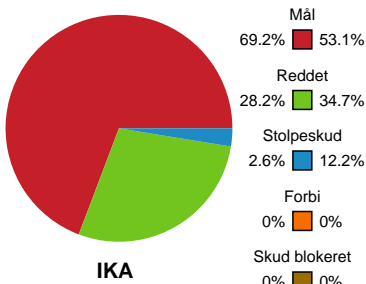

Fordeling af mål og skud

Ikast Håndbold - Team Esbjerg - 28-27 (15-11)

Intet billede angivet

458329 / 25.11.2022, 19.00 / IBF Arena Hal A / Kvindeligaen - Grundspil

Angrebet sluttede med:

Skuddene endte med:

Teknisk fejl

2 min

Assist

Målforskel i løbet af kampen

Shotplot for Første halvleg

Ikast Håndbold - Team Esbjerg - 28-27 (15-11)

458329 / 25.11.2022, 19.00 / IBF Arena Hal A / Kvindeligaen - Grundspil

Intet billede angivet