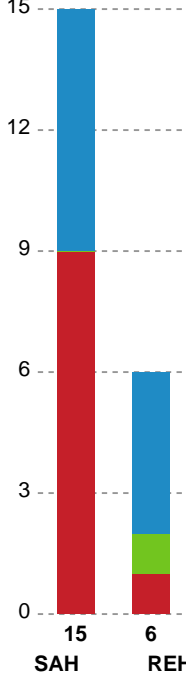

Teknisk fejl