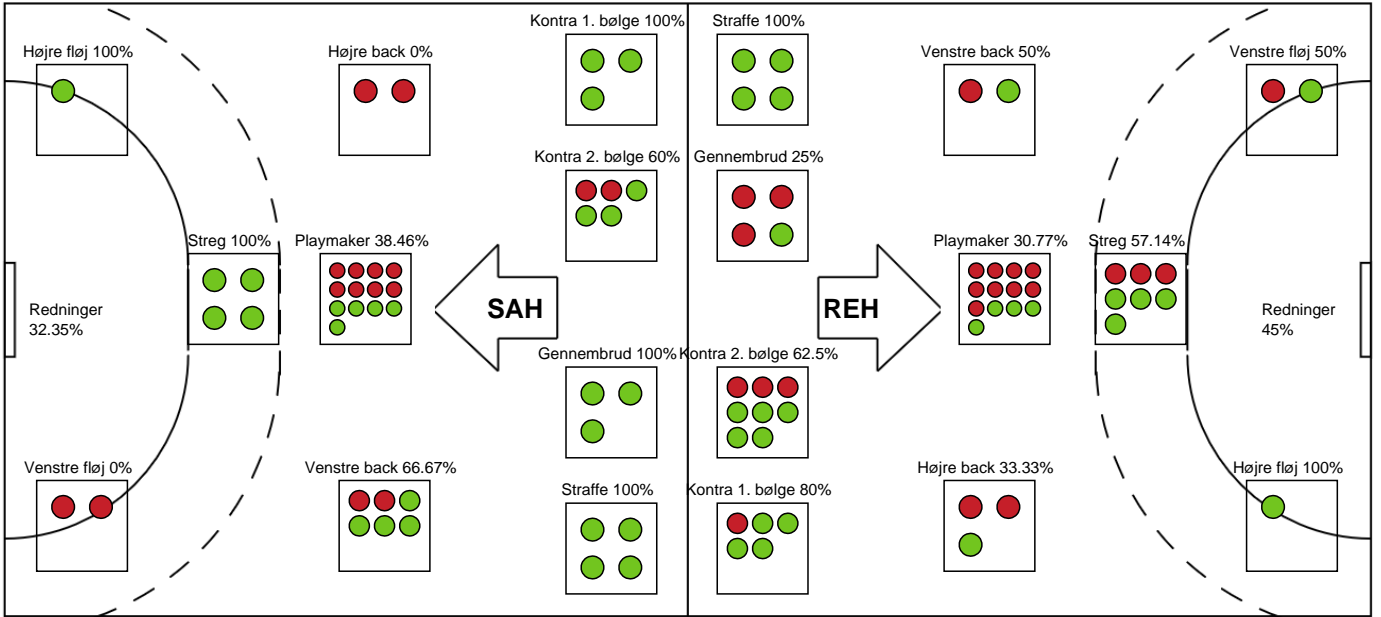

Fordeling af mål og skud

SAH - Ribe-Esbjerg HH - 27-26 (15-10)

Intet billede angivet

590135 / 12.12.2023, 18.30 / Djurslands Bank Arena / Herreligaen - Grundspil