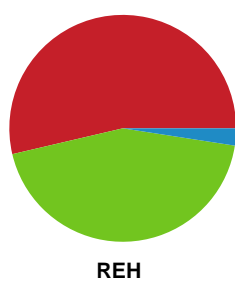

Skuddene endte med: