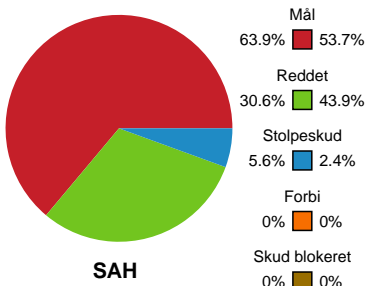

Skuddene endte med: