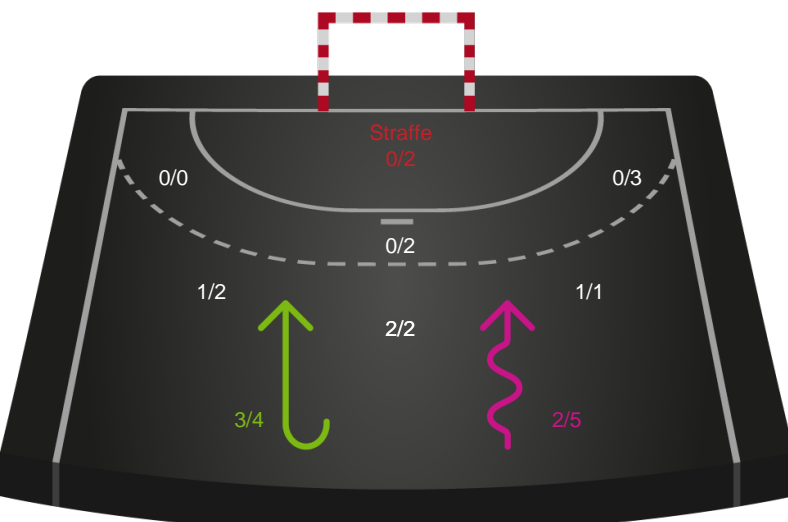

Shotplot for Første halvleg

Silkeborg-Voel KFUM - Skanderborg Håndbold - 30-24 (13-12)

256204 / 30.12.2020, 19.00 / JYSK Arena A / Bambusa Kvindeligaen - Grundspil

Inet billede angivet

Silkeborg-Voel KFUM

Redningsdiagram