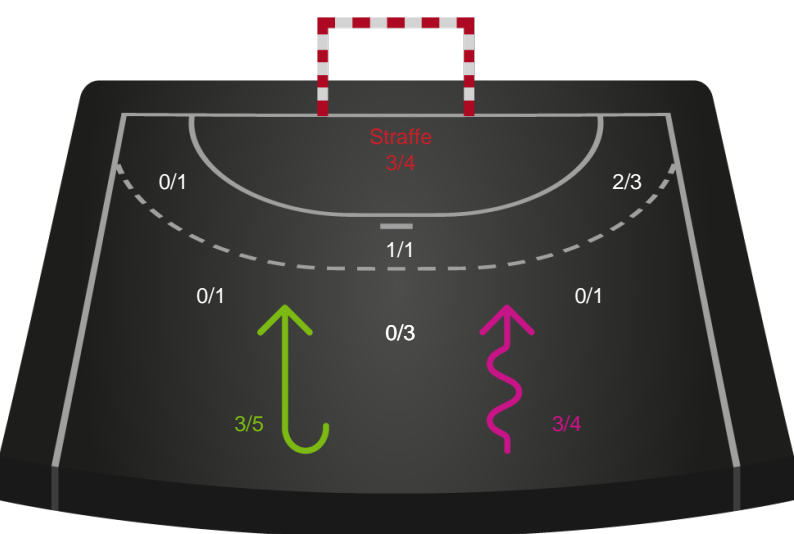

Skanderborg Håndbold

Skuddiagram