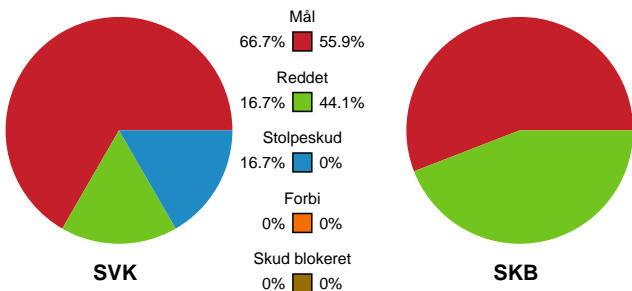

Fordeling af mål og skud

Silkeborg-Voel KFUM - Skanderborg Håndbold - 30-24 (13-12)

Intet billede angivet

256204 / 30.12.2020, 19.00 / JYSK Arena A / Bambusa Kvindeligaen - Grundspil

Angrebet sluttede med:

Skuddene endte med:

Teknisk fejl

2 min

Assist

Målforskel i løbet af kampen

Shotplot for Første halvleg

Silkeborg-Voel KFUM - Skanderborg Håndbold - 30-24 (13-12)

256204 / 30.12.2020, 19.00 / JYSK Arena A / Bambusa Kvindeligaen - Grundspil