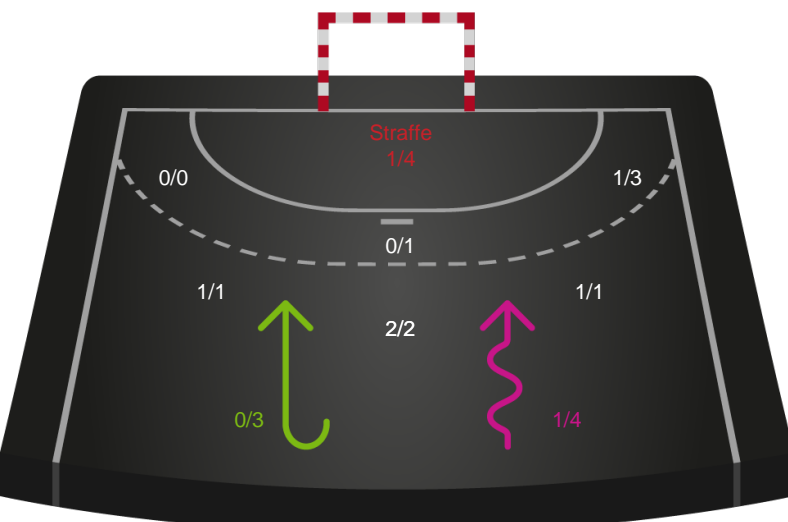

Shotplot for Anden halvleg

Silkeborg-Voel KFUM - Skanderborg Håndbold - 30-24 (13-12)

256204 / 30.12.2020, 19.00 / JYSK Arena A / Bambusa Kvindeligaen - Grundspil

Intet billede angivet

Silkeborg-Voel KFUM

Redningsdiagram