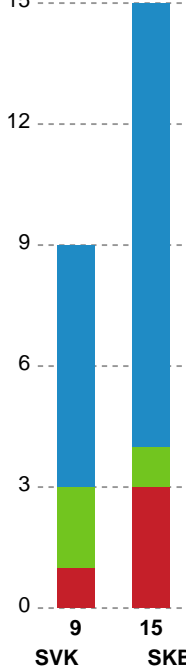

Markspillere

Nr	Navn	Mål/Skud	Straffe-mål/skud	Total Mål/Skud	Assist	Tilkendt straffe	Forårsagede straffe	Rødt kort	Tabt bold	Bold erob.	Fejl aflv.	Regelbrud	2min udvis.	MEP
3	Sarah Vest KIRKELØKKE	1/1 100%	0/0 0%	1/1 100%	0	1	0	0	0	0	0	0	0	1.17
4	Emilie BECH	3/4 75%	0/0 0%	3/4 75%	0	0	0	0	0	0	0	0	0	1.97
5	Lotte VESTERGAARD	0/3 0%	0/0 0%	0/3 0%	2	0	0	0	0	0	5	0	0	-1.85
6	Melina KRISTENSEN	2/3 66.67%	0/0 0%	2/3 66.67%	0	1	0	0	0	0	0	0	1	1.56
7	Emilie Ytting PEDERSEN	0/1 0%	0/0 0%	0/1 0%	0	0	0	0	0	0	0	0	0	-0.3
8	Katrine LARSON	3/8 37.5%	0/0 0%	3/8 37.5%	2	0	0	0	1	0	1	0	0	0.8
9	Mathilde STORGAARD	1/1 100%	0/0 0%	1/1 100%	0	2	0	0	0	0	0	1	0	1.44
10	Stine KRISTENSEN	1/2 50%	0/0 0%	1/2 50%	3	2	1	0	0	0	0	1	0	1.44
11	Alberte EBLER	0/1 0%	0/0 0%	0/1 0%	0	0	0	0	0	1	0	1	0	-0.25
14	Stine Baun ERIKSEN	2/2 100%	5/6 83.33%	7/8 87.5%	0	0	0	0	0	0	0	0	0	3.4
15	Sofia DEEN	5/11 45.45%	0/0 0%	5/11 45.45%	0	0	0	0	0	0	4	0	0	0.9
20	Thilde BOESEN	0/0 0%	0/0 0%	0/0 0%	0	0	0	0	0	0	0	0	0	0
22	Sarah STOUGAARD	1/2 50%	0/0 0%	1/2 50%	0	0	2	0	0	0	0	0	0	0.07

Fordeling af mål og skud

Silkeborg-Voel KFUM - Skanderborg Håndbold - 30-24 (13-12)

Intet billede angivet

256204 / 30.12.2020, 19.00 / JYSK Arena A / Bambusa Kvindeligaen - Grundspil

Angrebet sluttede med:

Skuddene endte med:

Teknisk fejl

2 min

Assist

Målforskel i løbet af kampen

Shotplot for Første halvleg

Silkeborg-Voel KFUM - Skanderborg Håndbold - 30-24 (13-12)

256204 / 30.12.2020, 19.00 / JYSK Arena A / Bambusa Kvindeligaen - Grundspil