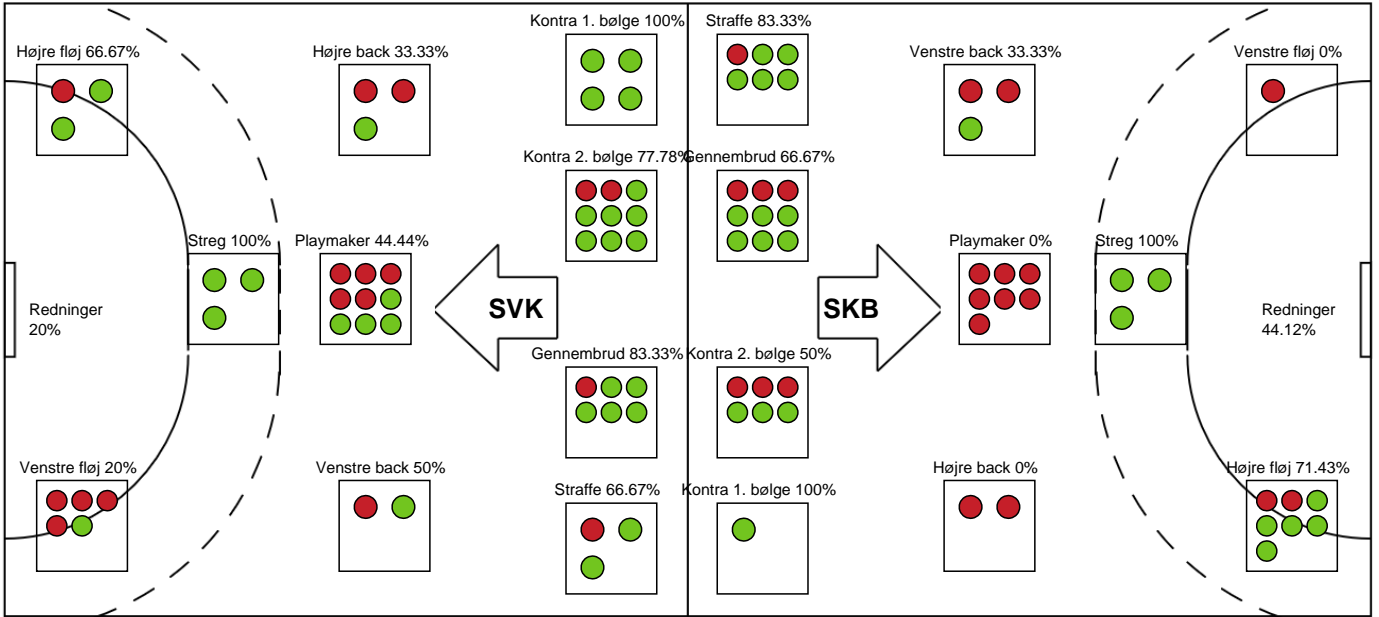

SPILLERSTATISTIK

Silkeborg-Voel KFUM - Skanderborg Håndbold - 30-24 (13-12)

256204 / 30.12.2020, 19.00 / JYSK Arena A / Bambusa Kvindeligaen - Grundspil

Intet billede angivet

Skanderborg Håndbold

Målmænd

Nr	Navn	Redn/Skud	Straffe-Redn/skud	Total Redn/Skud	Mål imod	Skud forbi	Skud stolpe	Assist	Mål	Bold erob.	Fejl aflv.	Regelbrud	2 min udvis.	MEP
12	Sophie MOTH	7/29 24.14%	1/2 50%	8/31 25.81%	23	1	6	1	0	0	1	0	0	0.09
16	Anna VENG	0/5 0%	0/1 0%	0/6 0%	6	0	1	0	0	0	0	0	0	-0.83

Markspillere

Nr	Navn	Mål/Skud	Straffe-mål/skud	Total Mål/Skud	Assist	Tilkendt straffe	Forårsagede straffe	Rødt kort	Tabt bold	Bold erob.	Fejl aflv.	Regelbrud	2min udvis.	MEP
3	Sarah Vest KIRKELØKKE	1/1 100%	0/0 0%	1/1 100%	0	1	0	0	0	0	0	0	0	1.17
4	Emilie BECH	3/4 75%	0/0 0%	3/4 75%	0	0	0	0	0	0	0	0	0	1.97
5	Lotte VESTERGAARD	0/3 0%	0/0 0%	0/3 0%	2	0	0	0	0	0	5	0	0	-1.85
6	Melina KRISTENSEN	2/3 66.67%	0/0 0%	2/3 66.67%	0	1	0	0	0	0	0	0	1	1.56
7	Emilie Ytting PEDERSEN	0/1 0%	0/0 0%	0/1 0%	0	0	0	0	0	0	0	0	0	-0.3
8	Katrine LARSON	3/8 37.5%	0/0 0%	3/8 37.5%	2	0	0	0	1	0	1	0	0	0.8
9	Mathilde STORGAARD	1/1 100%	0/0 0%	1/1 100%	0	2	0	0	0	0	0	1	0	1.44
10	Stine KRISTENSEN	1/2 50%	0/0 0%	1/2 50%	3	2	1	0	0	0	0	1	0	1.44
11	Alberte EBLER	0/1 0%	0/0 0%	0/1 0%	0	0	0	0	0	1	0	1	0	-0.25
14	Stine Baun ERIKSEN	2/2 100%	5/6 83.33%	7/8 87.5%	0	0	0	0	0	0	0	0	0	3.4
15	Sofia DEEN	5/11 45.45%	0/0 0%	5/11 45.45%	0	0	0	0	0	0	4	0	0	0.9
20	Thilde BOESEN	0/0 0%	0/0 0%	0/0 0%	0	0	0	0	0	0	0	0	0	0
22	Sarah STOUGAARD	1/2 50%	0/0 0%	1/2 50%	0	0	2	0	0	0	0	0	0	0.07

Fordeling af mål og skud

Silkeborg-Voel KFUM - Skanderborg Håndbold - 30-24 (13-12)

Intet billede angivet

256204 / 30.12.2020, 19.00 / JYSK Arena A / Bambusa Kvindeligaen - Grundspil

Angrebet sluttede med:

Skuddene endte med:

Teknisk fejl

2 min

Assist

Målforskel i løbet af kampen

Shotplot for Første halvleg

Silkeborg-Voel KFUM - Skanderborg Håndbold - 30-24 (13-12)

256204 / 30.12.2020, 19.00 / JYSK Arena A / Bambusa Kvindeligaen - Grundspil