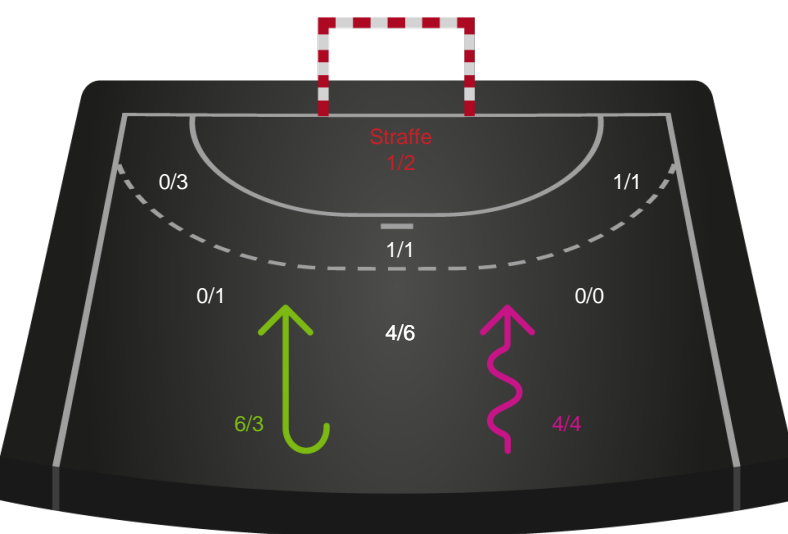

Silkeborg-Voel KFUM

Skuddiagram