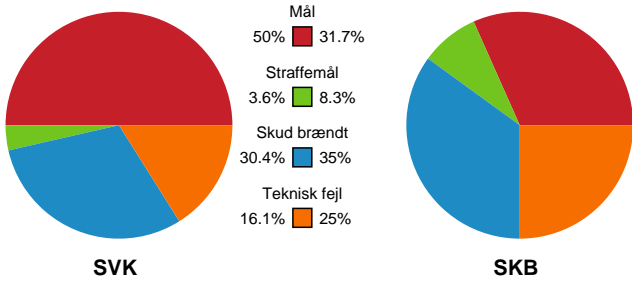

Fordeling af mål og skud

Silkeborg-Voel KFUM - Skanderborg Håndbold - 30-24 (13-12)

Intet billede angivet

256204 / 30.12.2020, 19.00 / JYSK Arena A / Bambusa Kvindeligaen - Grundspil

Angrebet sluttede med:

Skuddene endte med:

Teknisk fejl

2 min

Assist

Målforskel i løbet af kampen

Shotplot for Første halvleg

Silkeborg-Voel KFUM - Skanderborg Håndbold - 30-24 (13-12)

256204 / 30.12.2020, 19.00 / JYSK Arena A / Bambusa Kvindeligaen - Grundspil