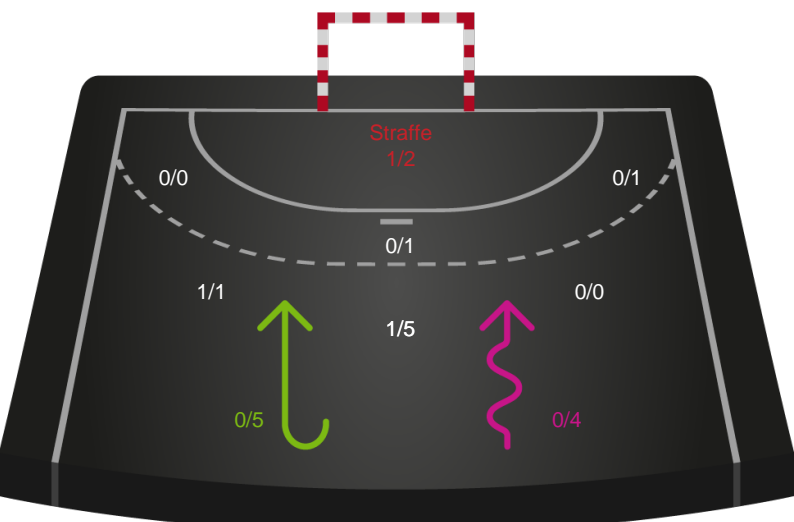

Skanderborg Håndbold

Redningsdiagram