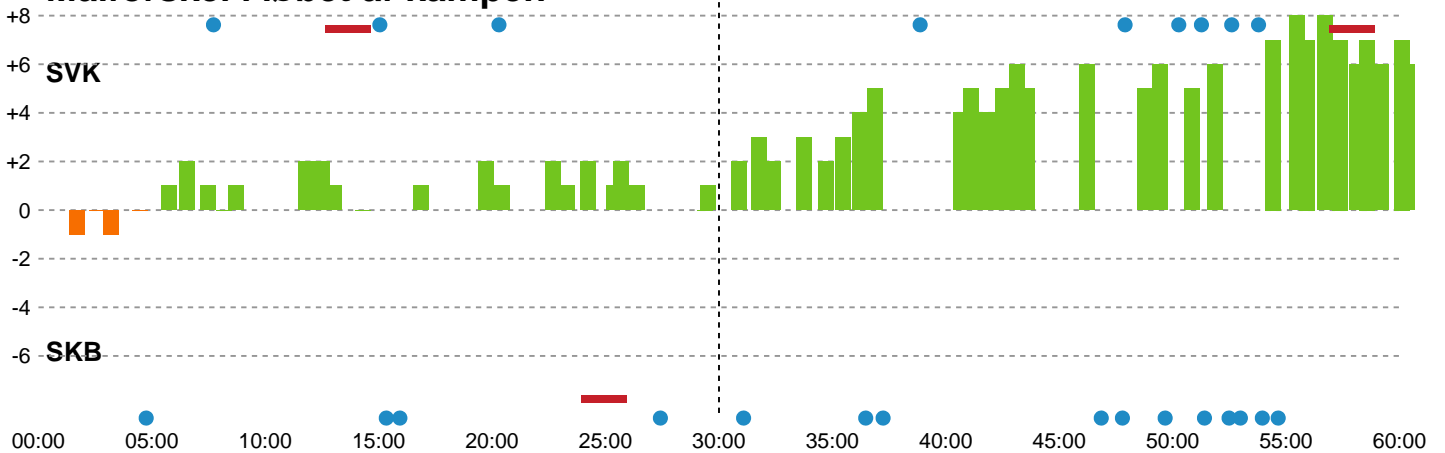

Fordeling af mål og skud

Silkeborg-Voel KFUM - Skanderborg Håndbold - 30-24 (13-12)

Intet billede angivet

256204 / 30.12.2020, 19.00 / JYSK Arena A / Bambusa Kvindeligaen - Grundspil

Angrebet sluttede med:

Skuddene endte med:

Teknisk fejl

2 min

Assist

Målforskel i løbet af kampen

Shotplot for Første halvleg

Silkeborg-Voel KFUM - Skanderborg Håndbold - 30-24 (13-12)

256204 / 30.12.2020, 19.00 / JYSK Arena A / Bambusa Kvindeligaen - Grundspil