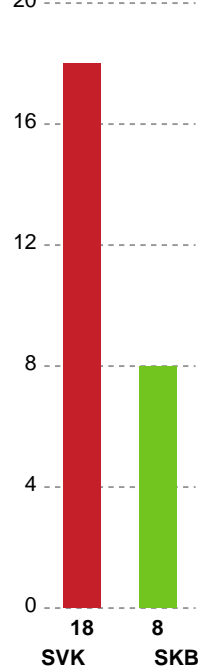

Fordeling af mål og skud

Silkeborg-Voel KFUM - Skanderborg Håndbold - 30-24 (13-12)

Intet billede angivet

256204 / 30.12.2020, 19.00 / JYSK Arena A / Bambusa Kvindeligaen - Grundspil

Angrebet sluttede med:

Skuddene endte med:

Teknisk fejl

2 min

Assist

Målforskel i løbet af kampen

Shotplot for Første halvleg

Silkeborg-Voel KFUM - Skanderborg Håndbold - 30-24 (13-12)

256204 / 30.12.2020, 19.00 / JYSK Arena A / Bambusa Kvindeligaen - Grundspil