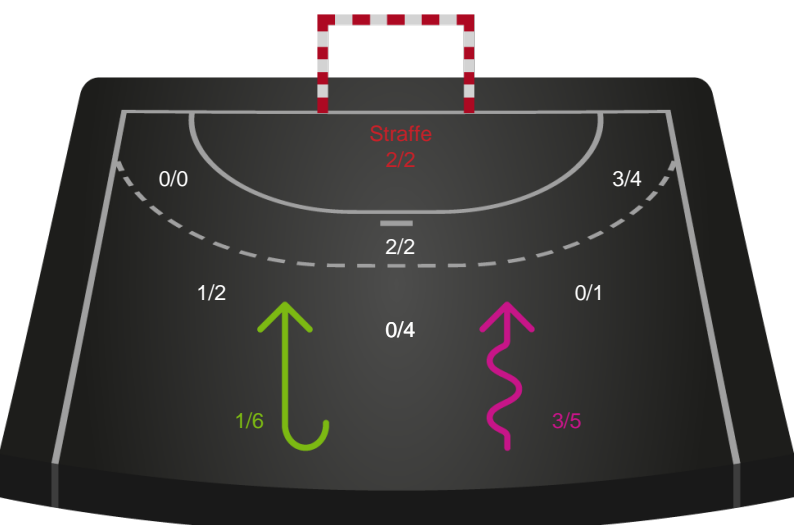

Skanderborg Håndbold

Skuddiagram