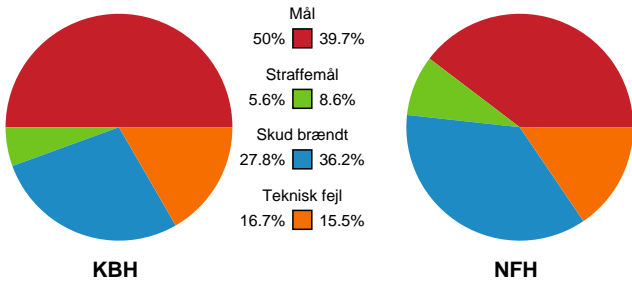

Fordeling af mål og skud

København Håndbold - Nykøbing F. Håndboldklub - 30-28 (18-12)

111280 / 16.04.2025, 20.30 / Frederiksberg Opvisning / Kvindeligaen - Slutspil Pulje 1

Angrebet sluttede med:

Skuddene endte med: