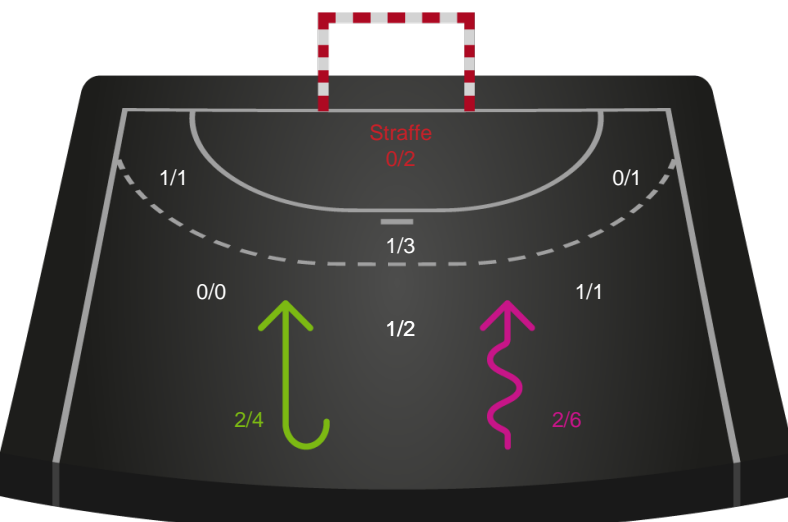

Shotplot for Første halvleg

København Håndbold - Nykøbing F. Håndboldklub - 30-28 (18-12)

111280 / 16.04.2025, 20.30 / Frederiksberg Opvisning / Kvindeligaen - Slutspil Pulje 1

København Håndbold

Redningsdiagram