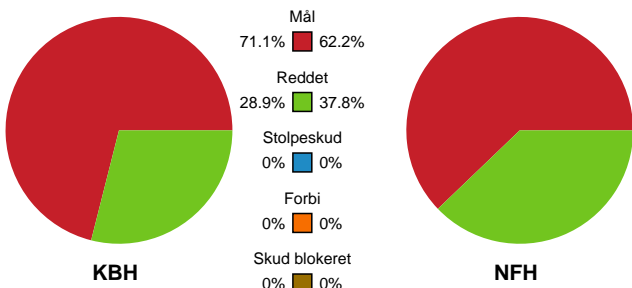

Fordeling af mål og skud

København Håndbold - Nykøbing F. Håndboldklub - 30-28 (18-12)

111280 / 16.04.2025, 20.30 / Frederiksberg Opvisning / Kvindeligaen - Slutspil Pulje 1

Angrebet sluttede med:

Skuddene endte med: