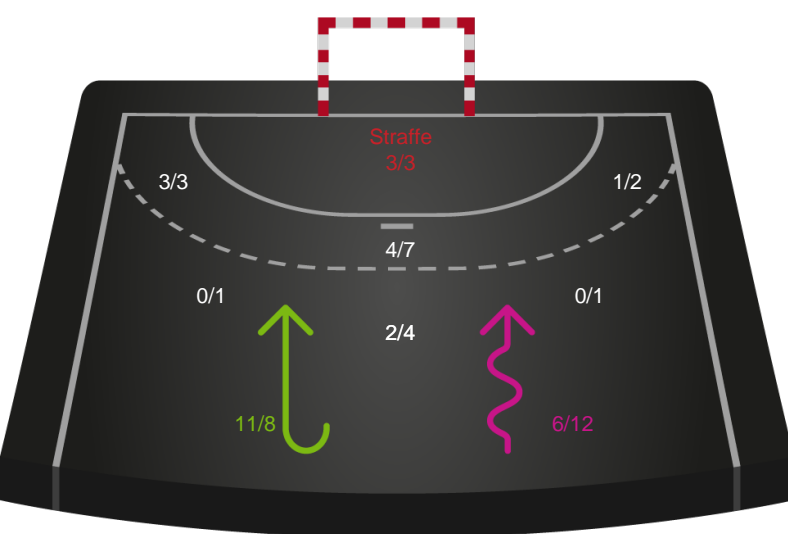

København Håndbold

Skuddiagram