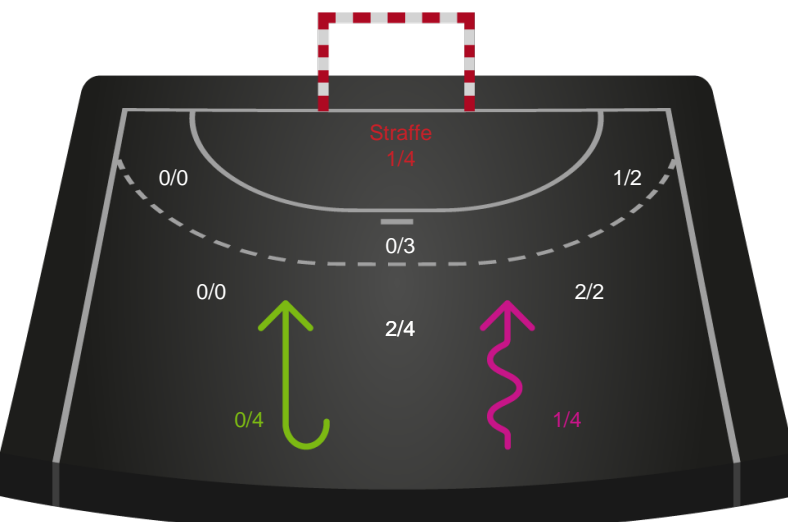

Shotplot for Anden halvleg

København Håndbold - Nykøbing F. Håndboldklub - 30-28 (18-12)

111280 / 16.04.2025, 20.30 / Frederiksberg Opvisning / Kvindeligaen - Slutspil Pulje 1

København Håndbold

Redningsdiagram