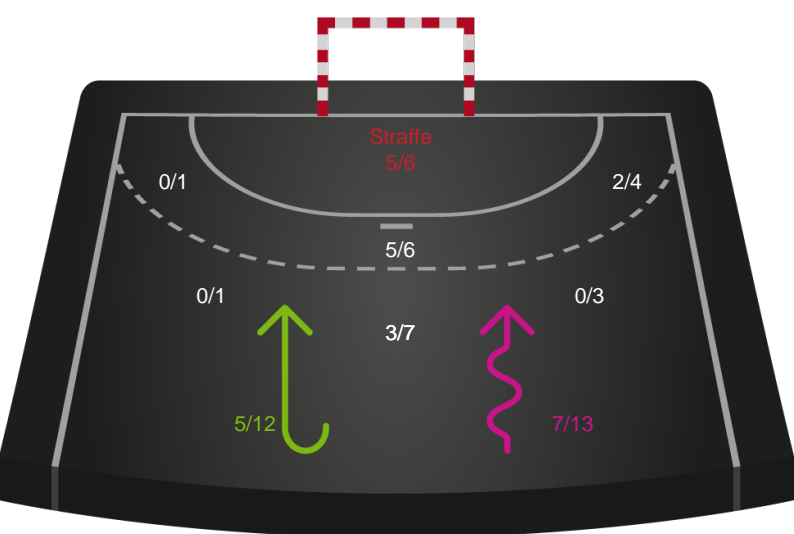

Nykøbing F. Håndboldklub

Skuddiagram