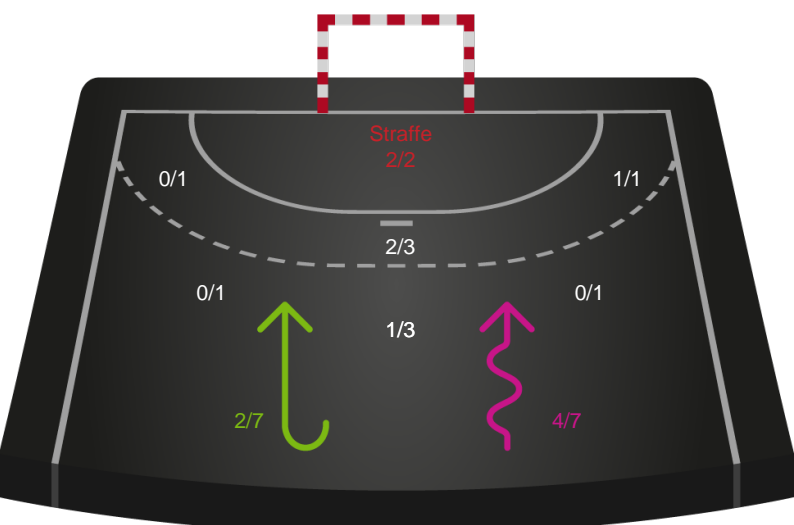

Nykøbing F. Håndboldklub

Skuddiagram