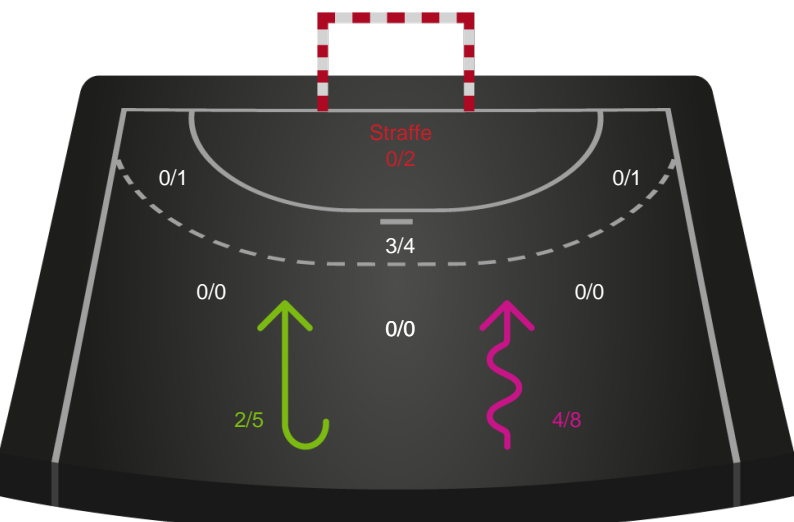

Nykøbing F. Håndboldklub

Redningsdiagram