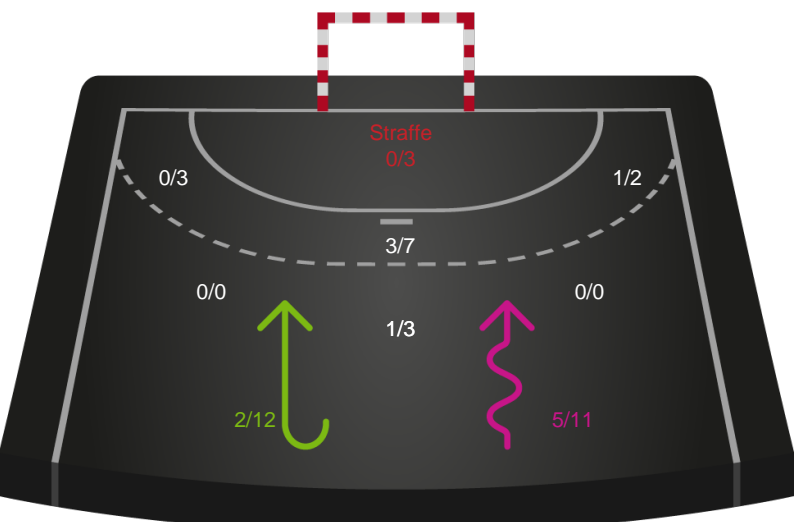

111280 / 16.04.2025, 20.30 / Frederiksberg Opvisning / Kvindeligaen - Slutspil Pulje 1

København Håndbold

Redningsdiagram

Kontra

Gennembrud

Nykøbing F. Håndboldklub

Redningsdiagram

Kontra