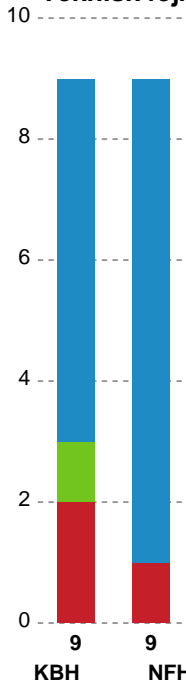

Teknisk fejl