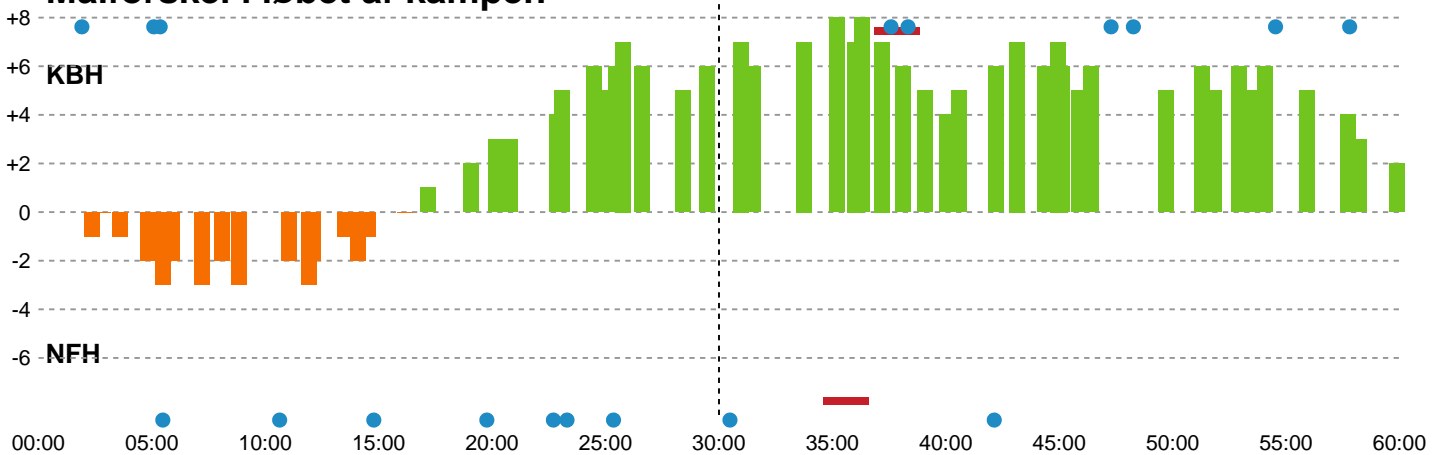

Teknisk fejl

2 min

Assist

Målforskel i løbet af kampen

Shotplot for Første halvleg

København Håndbold - Nykøbing F. Håndboldklub - 30-28 (18-12)

111280 / 16.04.2025, 20.30 / Frederiksberg Opvisning / Kvindeligaen - Slutspil Pulje 1