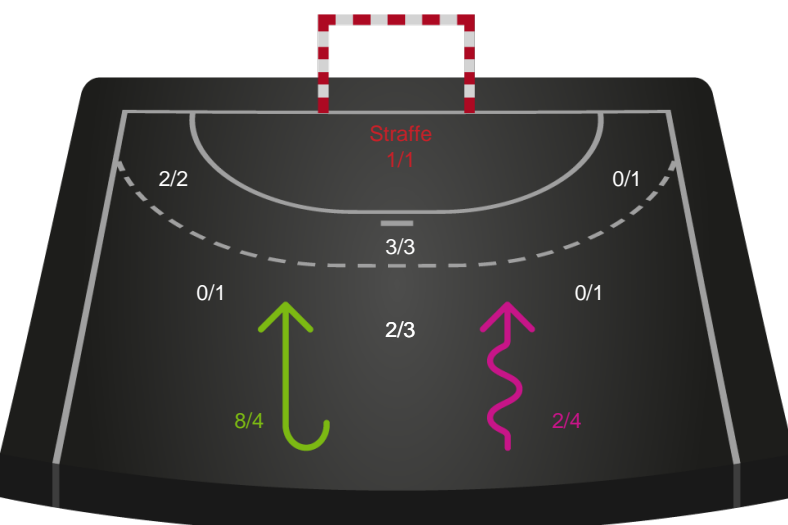

København Håndbold

Skuddiagram