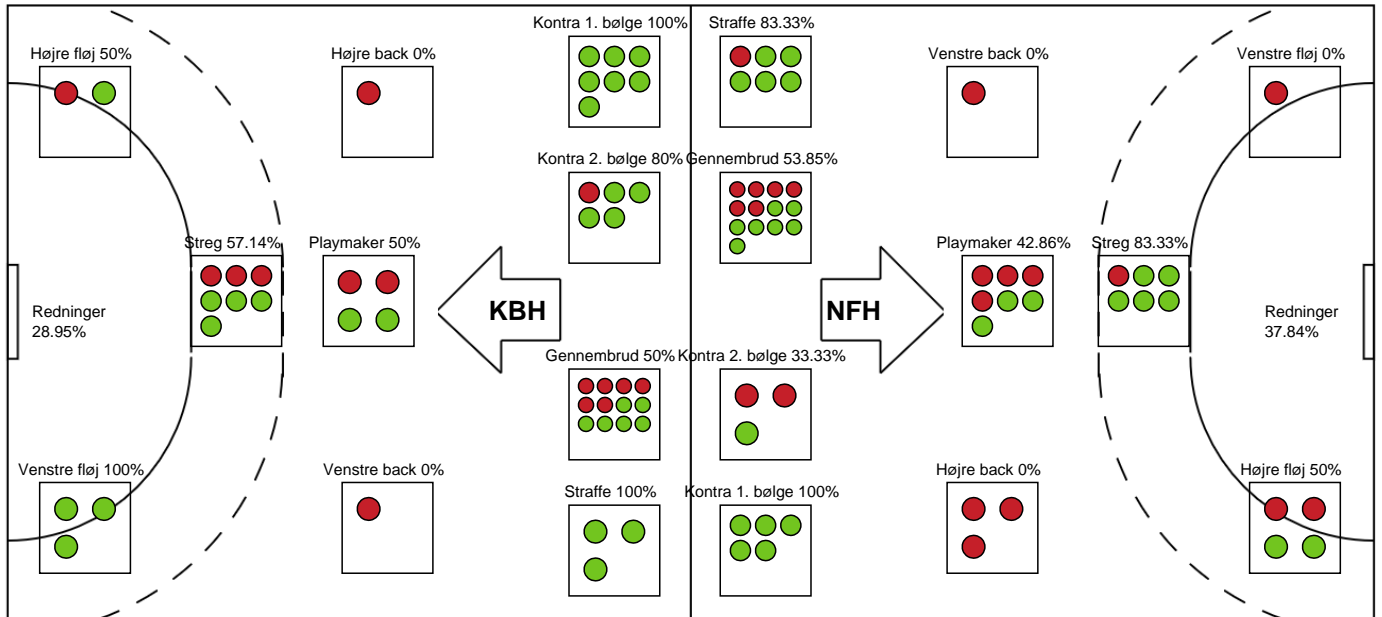

Markspillere

Nr	Navn	Mål/Skud	Straffe-mål/skud	Total Mål/Skud	Assist	Tilkendt straffe	Forårsagede straffe	Rødt kort	Tabt bold	Bold erob.	Fejl aflv.	Regelbrud	2min udvis.	MEP
2	Caroline AAR	3/3 100%	0/0 0%	3/3 100%	0	0	0	0	0	0	0	0	0	2.25
6	Moa HÖGDAHL	6/10 60%	0/0 0%	6/10 60%	2	0	0	0	0	0	2	0	0	3.7
7	Amalie WULFF	2/5 40%	0/0 0%	2/5 40%	3	1	0	0	0	0	0	0	0	1.77
8	Stine EIBERG	0/1 0%	0/0 0%	0/1 0%	0	0	0	0	0	0	0	0	0	-0.3
11	Rosa SCHMIDT	1/1 100%	0/0 0%	1/1 100%	0	0	0	0	0	0	0	0	0	0.75
18	Alberte KIELSTRUP	0/2 0%	0/0 0%	0/2 0%	0	0	0	0	0	0	0	0	1	-0.73
20	Maja MAGNUSSEN	3/5 60%	0/0 0%	3/5 60%	0	0	0	0	0	2	0	0	0	2.29
21	Matilde VESTERGAARD	0/1 0%	0/0 0%	0/1 0%	0	0	0	0	0	0	0	0	0	-0.28
22	Zoë SPRENGERS	1/1 100%	0/0 0%	1/1 100%	0	1	0	0	0	0	0	0	0	1.17
26	Mona OBAIDLI	1/6 16.67%	0/0 0%	1/6 16.67%	2	2	0	0	0	0	3	0	0	-0.36
29	Julie Vibe SEEBERG	0/0 0%	0/0 0%	0/0 0%	0	0	0	0	0	0	0	0	0	0
34	Sofie BARDRUM	3/4 75%	4/4 100%	7/8 87.5%	0	2	1	0	0	0	0	0	0	4.34
49	Aimée VON PEREIRA	1/1 100%	1/2 50%	2/3 66.67%	0	0	2	0	0	0	1	0	0	0.1
79	Kristina KRISTIANSEN	1/2 50%	0/0 0%	1/2 50%	1	0	0	0	0	0	1	1	0	-0.05

Fordeling af mål og skud

København Håndbold - Nykøbing F. Håndboldklub - 30-28 (18-12)

111280 / 16.04.2025, 20.30 / Frederiksberg Opvisning / Kvindeligaen - Slutspil Pulje 1

Angrebet sluttede med:

Skuddene endte med: