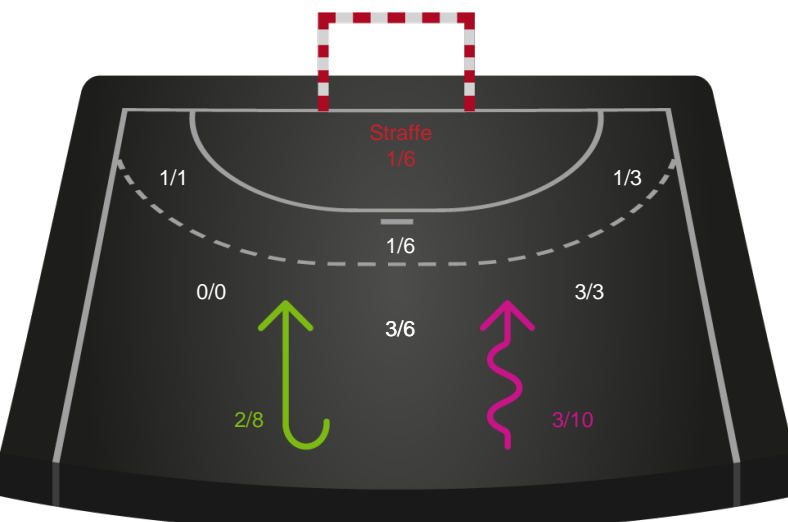

Shotplot for Total

København Håndbold - Nykøbing F. Håndboldklub - 30-28 (18-12)

111280 / 16.04.2025, 20.30 / Frederiksberg Opvisning / Kvindeligaen - Slutspil Pulje 1

København Håndbold

Redningsdiagram