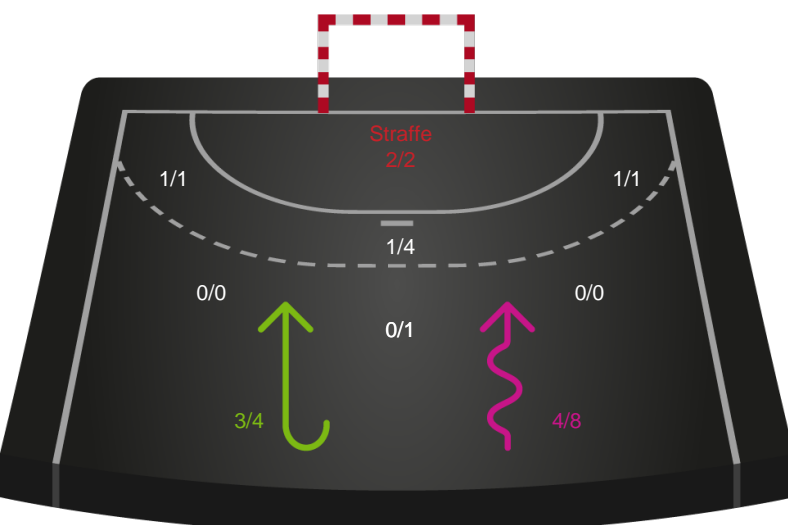

København Håndbold

Skuddiagram