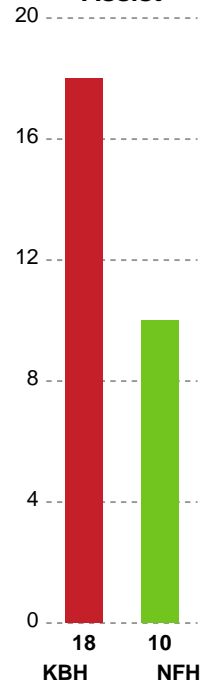

Fordeling af mål og skud

København Håndbold - Nykøbing F. Håndboldklub - 30-28 (18-12)

111280 / 16.04.2025, 20.30 / Frederiksberg Opvisning / Kvindeligaen - Slutspil Pulje 1

Angrebet sluttede med:

Skuddene endte med:

Teknisk fejl

2 min

Assist

Målforskel i løbet af kampen