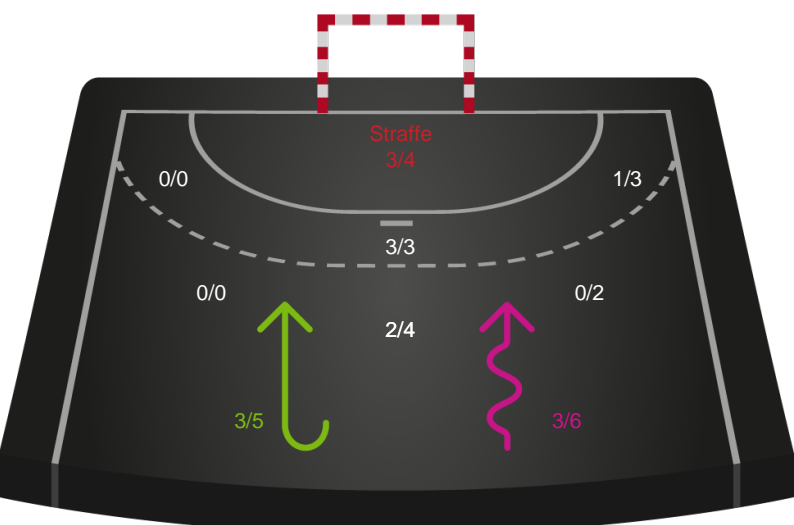

Nykøbing F. Håndboldklub

Skuddiagram