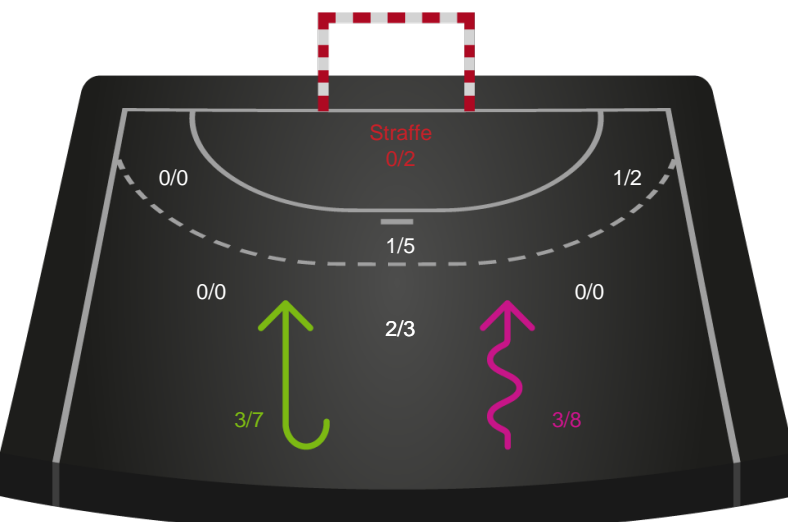

Shotplot for Første halvleg

Silkeborg-Voel KFUM - Horsens Håndbold Elite - 41-39 (24-17)

591306 / 15.09.2023, 18.30 / JYSK Arena A / Kvindeligaen - Grundspil

Intet billede angivet

Silkeborg-Voel KFUM

Redningsdiagram