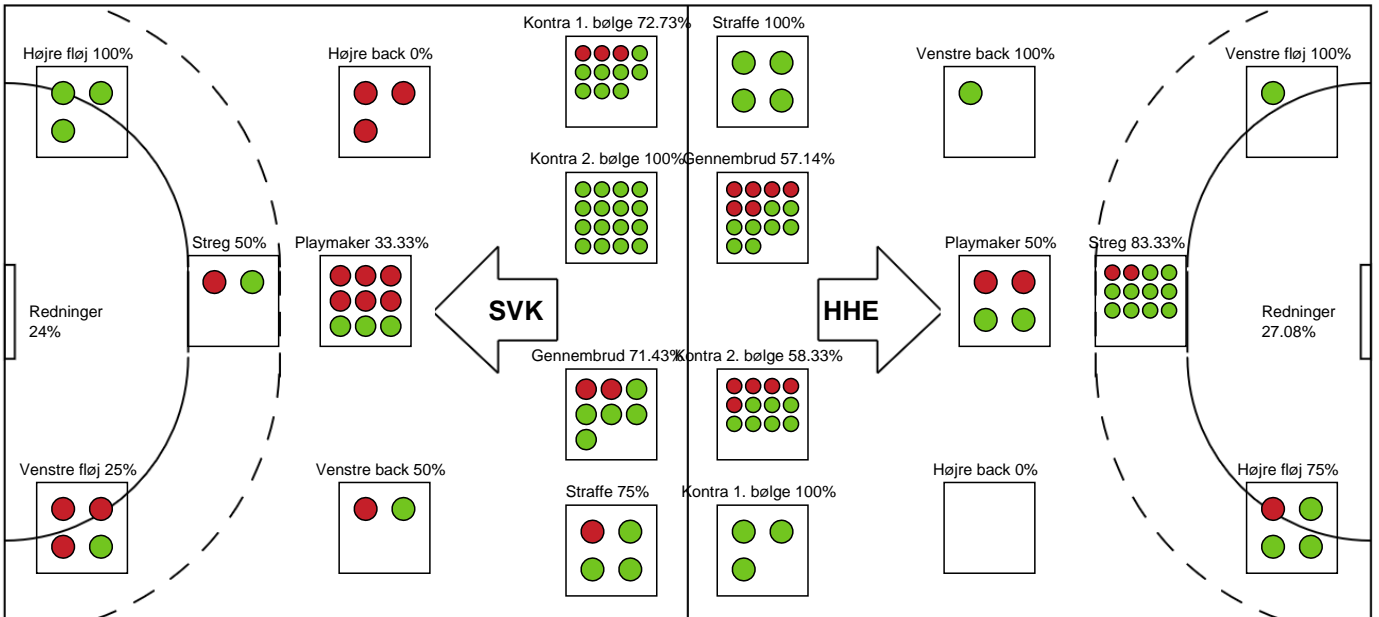

Fordeling af mål og skud

Silkeborg-Voel KFUM - Horsens Håndbold Elite - 41-39 (24-17)

Intet billede angivet

591306 / 15.09.2023, 18.30 / JYSK Arena A / Kvindeligaen - Grundspil