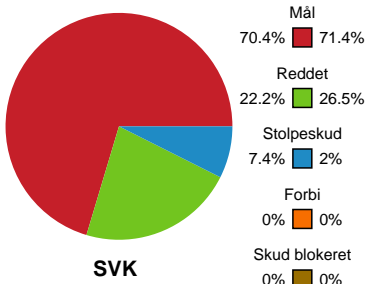

Skuddene endte med: