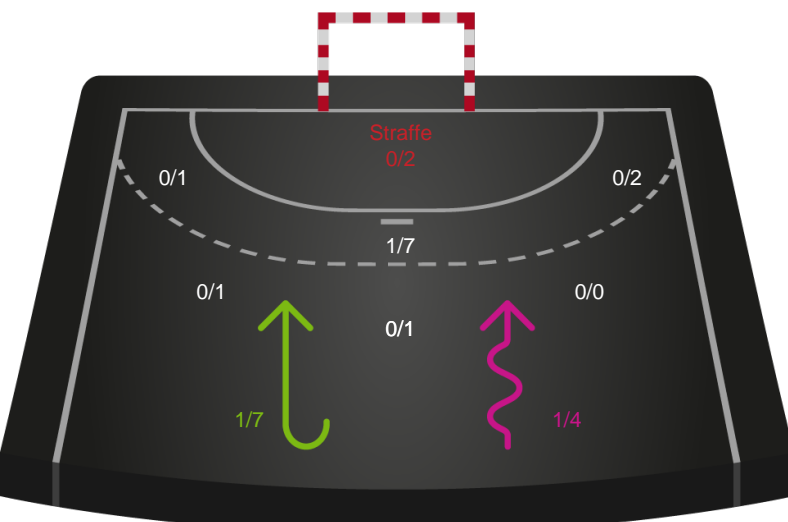

Shotplot for Anden halvleg

Silkeborg-Voel KFUM - Horsens Håndbold Elite - 41-39 (24-17)

591306 / 15.09.2023, 18.30 / JYSK Arena A / Kvindeligaen - Grundspil

Intet billede angivet

Silkeborg-Voel KFUM

Redningsdiagram