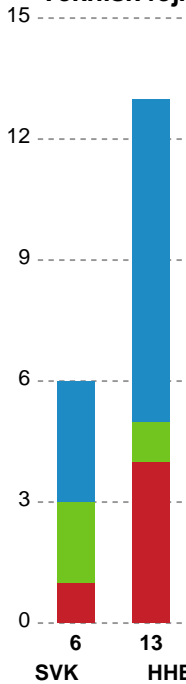

Teknisk fejl