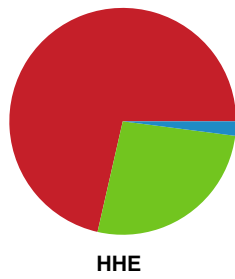

Skuddene endte med: