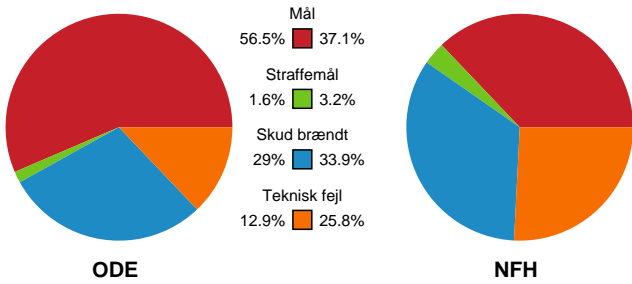

Fordeling af mål og skud

Odense Håndbold - Nykøbing F. Håndboldklub - 36-25 (18-8)

748281 / 29.01.2025, 18.30 / Sydbank Arena / Kvindeligaen - Grundspil

Angrebet sluttede med:

Skuddene endte med:

Teknisk fejl