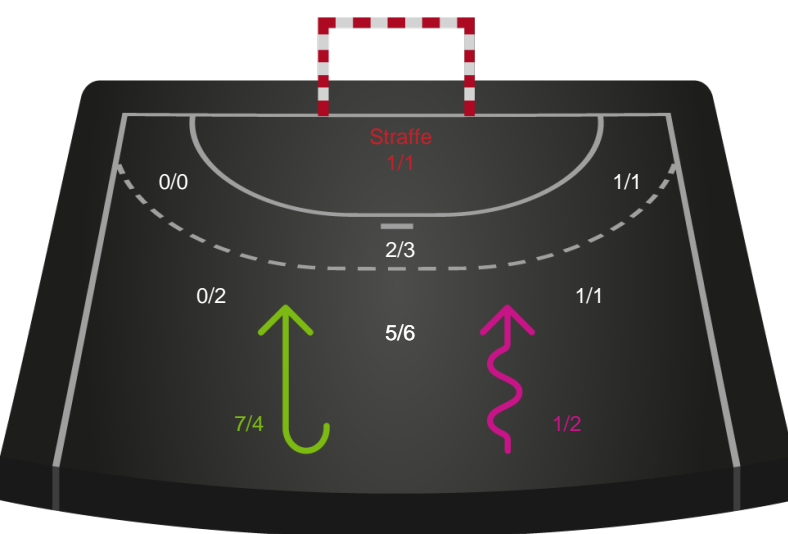

Skuddiagram

Kontra

Gennembrud

Nykøbing F. Håndboldklub

Skuddiagram

Kontra

Gennembrud

Shotplot for Anden halvleg