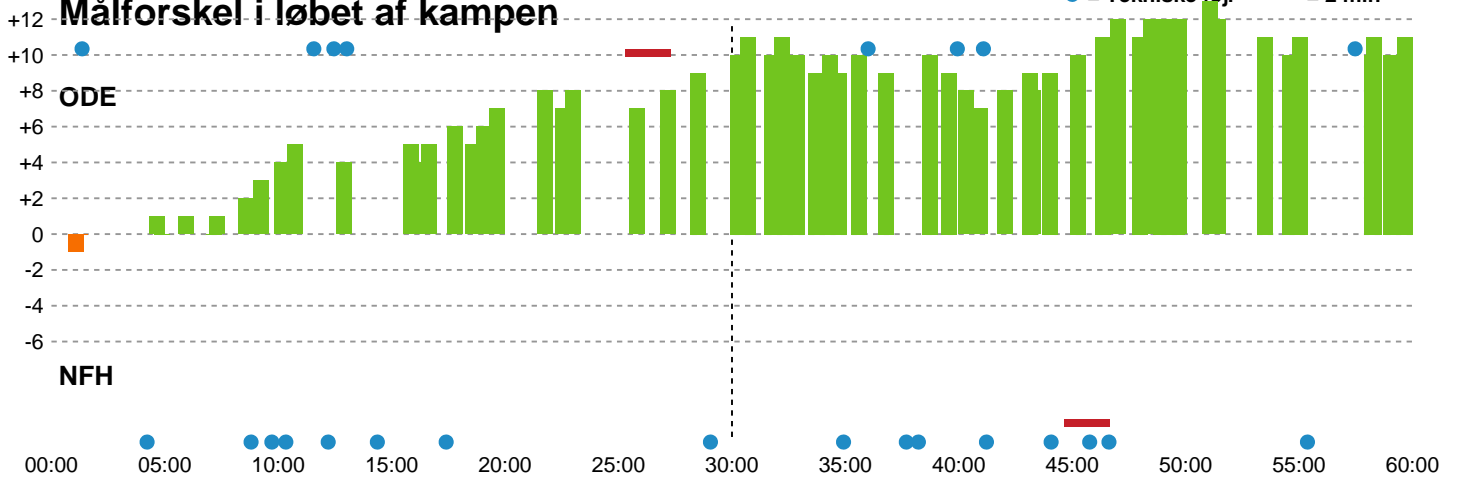

Markspillere

Nr	Navn	Mål/Skud	Straffe-mål/skud	Total Mål/Skud	Assist	Tilkendt straffe	Forårsagede straffe	Rødt kort	Tabt bold	Bold erob.	Fejl aflv.	Regelbrud	2min udvis.	MEP
2	Caroline AAR	1/3 33.33%	0/0 0%	1/3 33.33%	0	1	0	0	0	0	0	1	1	-0.01
7	Amalie WULFF	3/3 100%	0/0 0%	3/3 100%	0	0	0	0	1	0	2	0	0	1.2
8	Stine EIBERG	0/0 0%	0/0 0%	0/0 0%	0	0	0	0	0	0	0	0	0	0
11	Rosa SCHMIDT	3/6 50%	0/0 0%	3/6 50%	0	0	0	0	0	0	0	0	0	1.41
18	Alberte KIELSTRUP	4/6 66.67%	0/0 0%	4/6 66.67%	3	0	0	0	0	1	3	0	0	2.5
21	Matilde VESTERGAARD	2/7 28.57%	0/0 0%	2/7 28.57%	0	0	0	0	1	0	0	1	0	-0.6
26	Mona OBAIDLI	4/7 57.14%	0/0 0%	4/7 57.14%	1	1	0	0	1	0	3	2	0	0.97
34	Sofie BARDRUM	2/4 50%	0/1 0%	2/5 40%	0	1	0	0	0	0	0	0	0	0.77
49	Aimée VON PEREIRA	0/1 0%	2/2 100%	2/3 66.67%	0	0	1	0	0	0	0	0	0	0.35
79	Kristina KRISTIANSEN	4/6 66.67%	0/0 0%	4/6 66.67%	4	0	0	0	0	0	1	0	0	3.25

Fordeling af mål og skud

Odense Håndbold - Nykøbing F. Håndboldklub - 36-25 (18-8)

748281 / 29.01.2025, 18.30 / Sydbank Arena / Kvindeligaen - Grundspil

Angrebet sluttede med:

Skuddene endte med:

Teknisk fejl

2 min

Assist

Målforskel i løbet af kampen

Shotplot for Første halvleg

Odense Håndbold - Nykøbing F. Håndboldklub - 36-25 (18-8)

748281 / 29.01.2025, 18.30 / Sydbank Arena / Kvindeligaen - Grundspil

Odense Håndbold