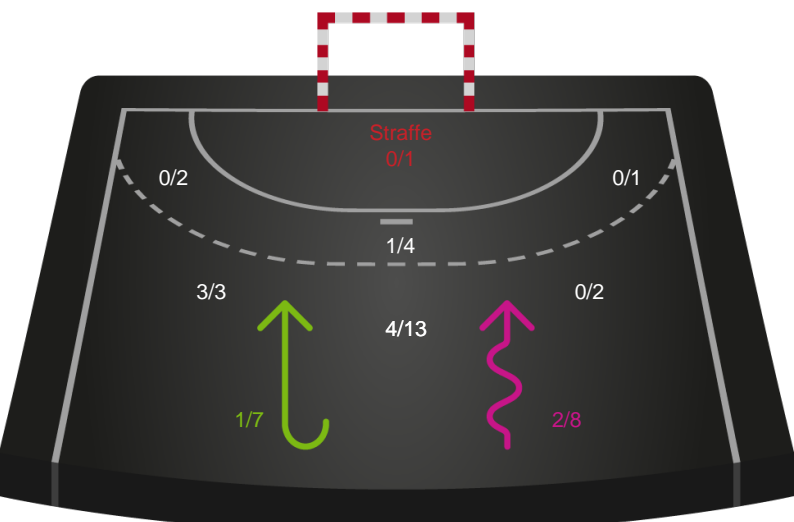

Nykøbing F. Håndboldklub

Redningsdiagram