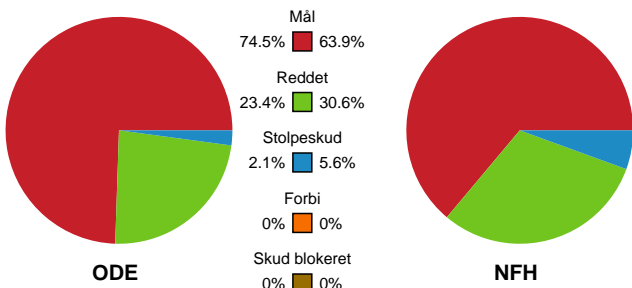

Fordeling af mål og skud

Odense Håndbold - Nykøbing F. Håndboldklub - 36-25 (18-8)

748281 / 29.01.2025, 18.30 / Sydbank Arena / Kvindeligaen - Grundspil

Angrebet sluttede med:

Skuddene endte med:

Teknisk fejl