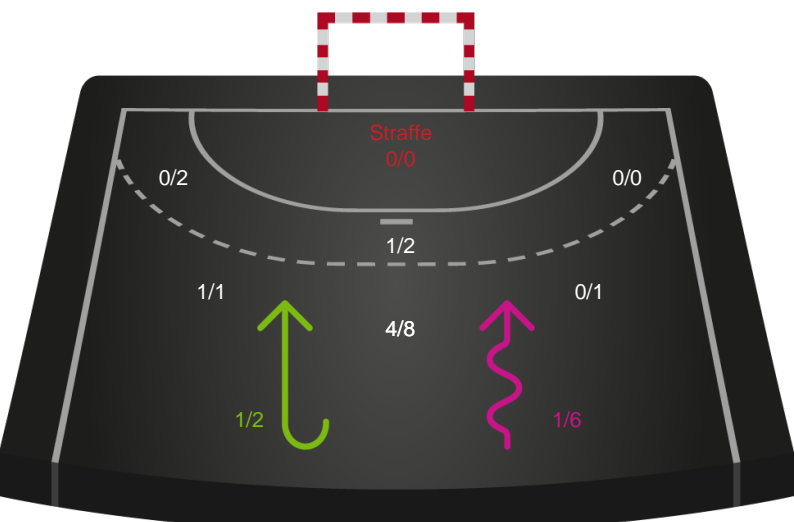

Nykøbing F. Håndboldklub

Redningsdiagram