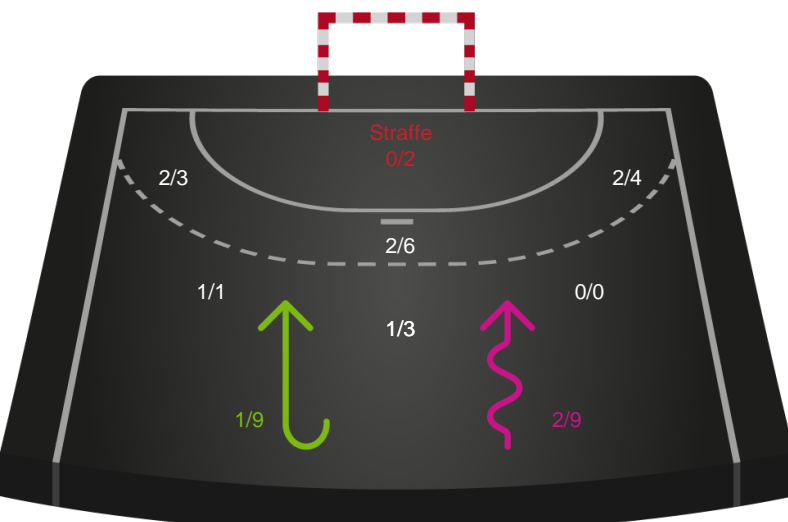

Kontra

Gennembrud

Shotplot for Total

Odense Håndbold - Nykøbing F. Håndboldklub - 36-25 (18-8)

748281 / 29.01.2025, 18.30 / Sydbank Arena / Kvindeligaen - Grundspil

Odense Håndbold

Redningsdiagram

Kontra