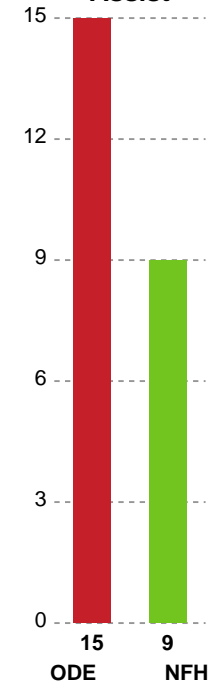

Markspillere

Nr	Navn	Mål/Skud	Straffe-mål/skud	Total Mål/Skud	Assist	Tilkendt straffe	Forårsagede straffe	Rødt kort	Tabt bold	Bold erob.	Fejl aflv.	Regelbrud	2min udvis.	MEP
2	Caroline AAR	1/3 33.33%	0/0 0%	1/3 33.33%	0	1	0	0	0	0	0	1	1	-0.01
7	Amalie WULFF	3/3 100%	0/0 0%	3/3 100%	0	0	0	0	1	0	2	0	0	1.2
8	Stine EIBERG	0/0 0%	0/0 0%	0/0 0%	0	0	0	0	0	0	0	0	0	0
11	Rosa SCHMIDT	3/6 50%	0/0 0%	3/6 50%	0	0	0	0	0	0	0	0	0	1.41
18	Alberte KIELSTRUP	4/6 66.67%	0/0 0%	4/6 66.67%	3	0	0	0	0	1	3	0	0	2.5
21	Matilde VESTERGAARD	2/7 28.57%	0/0 0%	2/7 28.57%	0	0	0	0	1	0	0	1	0	-0.6
26	Mona OBAIDLI	4/7 57.14%	0/0 0%	4/7 57.14%	1	1	0	0	1	0	3	2	0	0.97
34	Sofie BARDRUM	2/4 50%	0/1 0%	2/5 40%	0	1	0	0	0	0	0	0	0	0.77
49	Aimée VON PEREIRA	0/1 0%	2/2 100%	2/3 66.67%	0	0	1	0	0	0	0	0	0	0.35
79	Kristina KRISTIANSEN	4/6 66.67%	0/0 0%	4/6 66.67%	4	0	0	0	0	0	1	0	0	3.25

Fordeling af mål og skud

Odense Håndbold - Nykøbing F. Håndboldklub - 36-25 (18-8)

748281 / 29.01.2025, 18.30 / Sydbank Arena / Kvindeligaen - Grundspil

Angrebet sluttede med:

Skuddene endte med:

Teknisk fejl

2 min

Assist

Målforskel i løbet af kampen

Shotplot for Første halvleg

Odense Håndbold - Nykøbing F. Håndboldklub - 36-25 (18-8)

748281 / 29.01.2025, 18.30 / Sydbank Arena / Kvindeligaen - Grundspil

Odense Håndbold