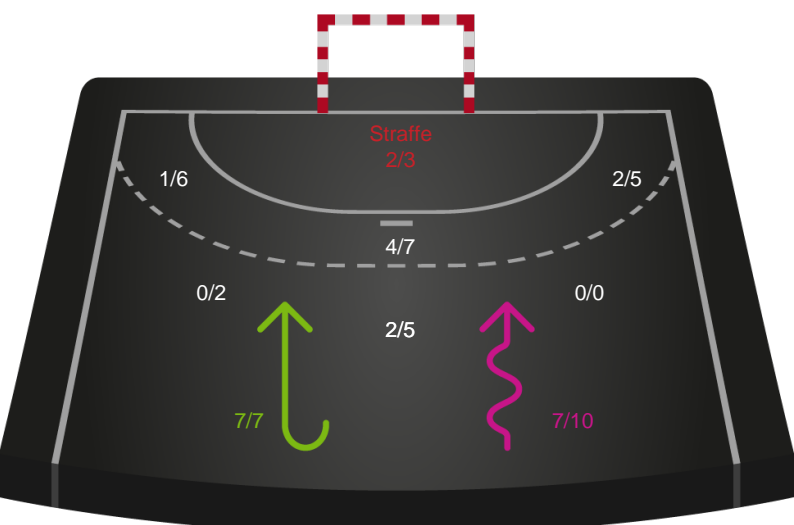

Nykøbing F. Håndboldklub

Skuddiagram