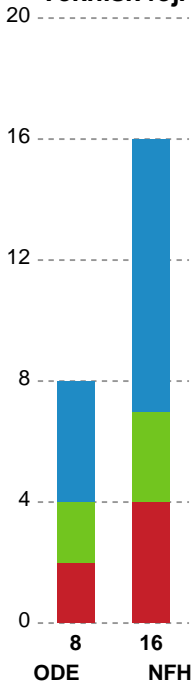

Markspillere

Nr	Navn	Mål/Skud	Straffe-mål/skud	Total Mål/Skud	Assist	Tilkendt straffe	Forårsagede straffe	Rødt kort	Tabt bold	Bold erob.	Fejl aflv.	Regelbrud	2min udvis.	MEP
2	Caroline AAR	1/3 33.33%	0/0 0%	1/3 33.33%	0	1	0	0	0	0	0	1	1	-0.01
7	Amalie WULFF	3/3 100%	0/0 0%	3/3 100%	0	0	0	0	1	0	2	0	0	1.2
8	Stine EIBERG	0/0 0%	0/0 0%	0/0 0%	0	0	0	0	0	0	0	0	0	0
11	Rosa SCHMIDT	3/6 50%	0/0 0%	3/6 50%	0	0	0	0	0	0	0	0	0	1.41
18	Alberte KIELSTRUP	4/6 66.67%	0/0 0%	4/6 66.67%	3	0	0	0	0	1	3	0	0	2.5
21	Matilde VESTERGAARD	2/7 28.57%	0/0 0%	2/7 28.57%	0	0	0	0	1	0	0	1	0	-0.6
26	Mona OBAIDLI	4/7 57.14%	0/0 0%	4/7 57.14%	1	1	0	0	1	0	3	2	0	0.97
34	Sofie BARDRUM	2/4 50%	0/1 0%	2/5 40%	0	1	0	0	0	0	0	0	0	0.77
49	Aimée VON PEREIRA	0/1 0%	2/2 100%	2/3 66.67%	0	0	1	0	0	0	0	0	0	0.35
79	Kristina KRISTIANSEN	4/6 66.67%	0/0 0%	4/6 66.67%	4	0	0	0	0	0	1	0	0	3.25

Fordeling af mål og skud

Odense Håndbold - Nykøbing F. Håndboldklub - 36-25 (18-8)

748281 / 29.01.2025, 18.30 / Sydbank Arena / Kvindeligaen - Grundspil

Angrebet sluttede med:

Skuddene endte med:

Teknisk fejl

2 min

Assist

Målforskel i løbet af kampen

Shotplot for Første halvleg

Odense Håndbold - Nykøbing F. Håndboldklub - 36-25 (18-8)

748281 / 29.01.2025, 18.30 / Sydbank Arena / Kvindeligaen - Grundspil

Odense Håndbold