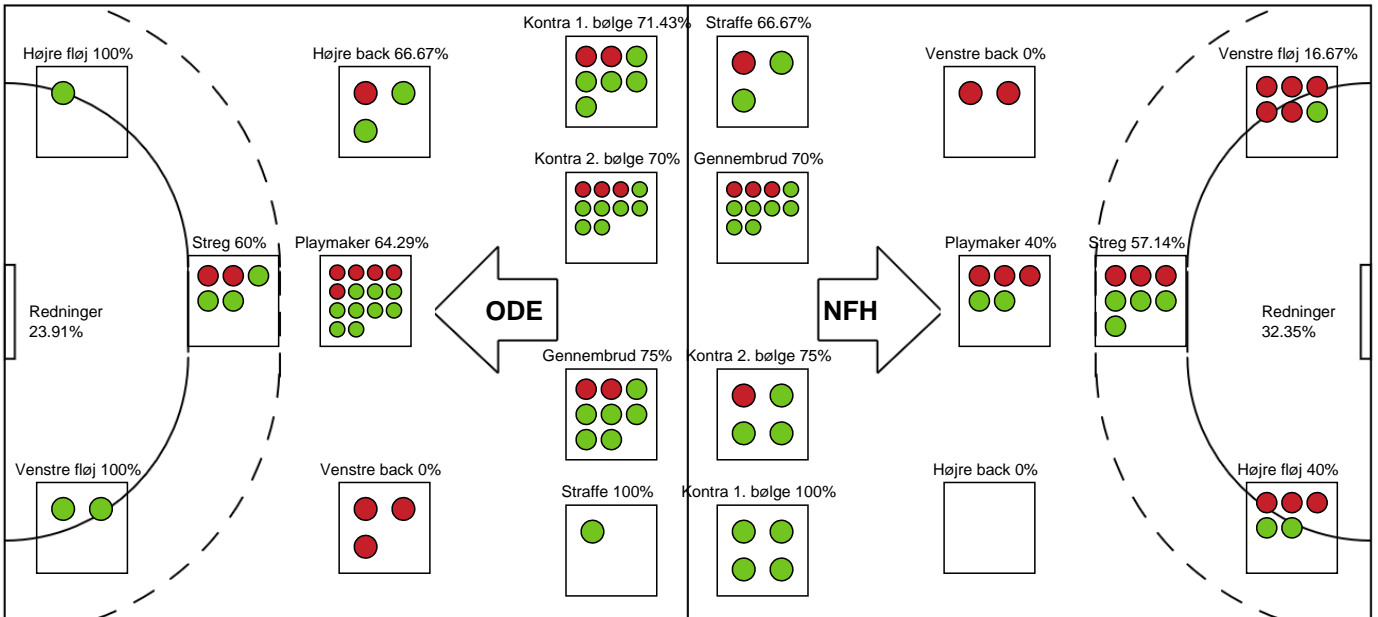

Markspillere

Nr	Navn	Mål/Skud	Straffe-mål/skud	Total Mål/Skud	Assist	Tilkendt straffe	Forårsagede straffe	Rødt kort	Tabt bold	Bold erob.	Fejl aflv.	Regelbrud	2min udvis.	MEP
2	Caroline AAR	1/3 33.33%	0/0 0%	1/3 33.33%	0	1	0	0	0	0	0	1	1	-0.01
7	Amalie WULFF	3/3 100%	0/0 0%	3/3 100%	0	0	0	0	1	0	2	0	0	1.2
8	Stine EIBERG	0/0 0%	0/0 0%	0/0 0%	0	0	0	0	0	0	0	0	0	0
11	Rosa SCHMIDT	3/6 50%	0/0 0%	3/6 50%	0	0	0	0	0	0	0	0	0	1.41
18	Alberte KIELSTRUP	4/6 66.67%	0/0 0%	4/6 66.67%	3	0	0	0	0	1	3	0	0	2.5
21	Matilde VESTERGAARD	2/7 28.57%	0/0 0%	2/7 28.57%	0	0	0	0	1	0	0	1	0	-0.6
26	Mona OBAIDLI	4/7 57.14%	0/0 0%	4/7 57.14%	1	1	0	0	1	0	3	2	0	0.97
34	Sofie BARDRUM	2/4 50%	0/1 0%	2/5 40%	0	1	0	0	0	0	0	0	0	0.77
49	Aimée VON PEREIRA	0/1 0%	2/2 100%	2/3 66.67%	0	0	1	0	0	0	0	0	0	0.35
79	Kristina KRISTIANSEN	4/6 66.67%	0/0 0%	4/6 66.67%	4	0	0	0	0	0	1	0	0	3.25

Fordeling af mål og skud

Odense Håndbold - Nykøbing F. Håndboldklub - 36-25 (18-8)

748281 / 29.01.2025, 18.30 / Sydbank Arena / Kvindeligaen - Grundspil

Angrebet sluttede med:

Skuddene endte med:

Teknisk fejl