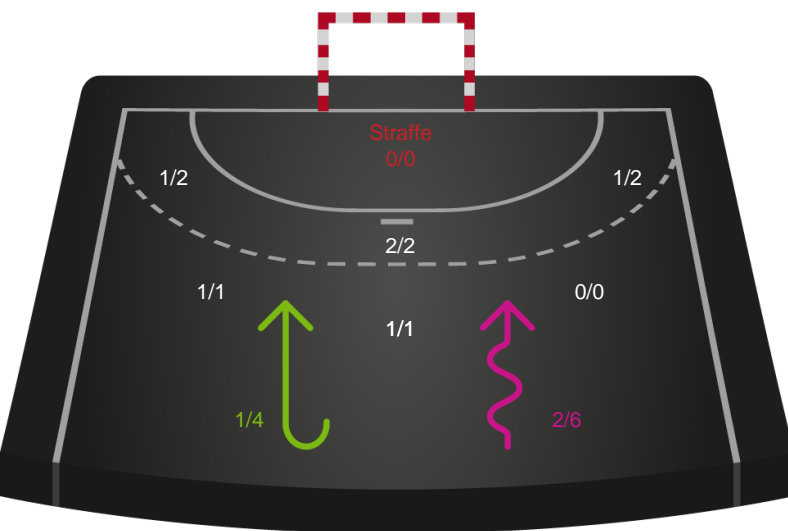

Shotplot for Første halvleg

Odense Håndbold - Nykøbing F. Håndboldklub - 36-25 (18-8)

748281 / 29.01.2025, 18.30 / Sydbank Arena / Kvindeligaen - Grundspil

Odense Håndbold

Redningsdiagram