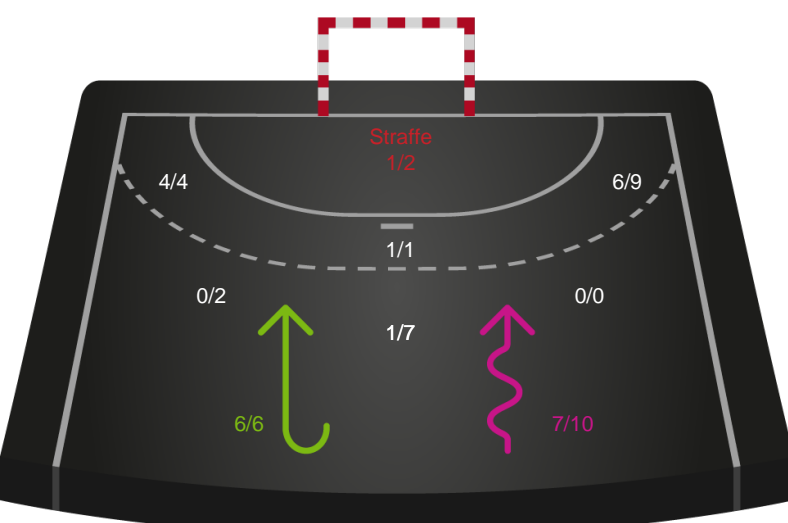

Ajax København

Skuddiagram