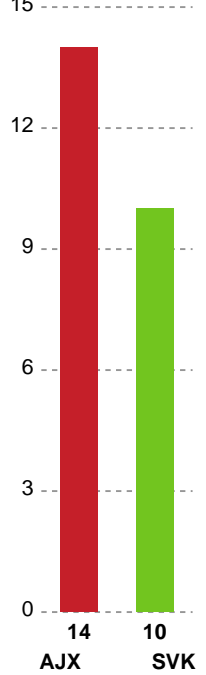

Markspillere

Nr	Navn	Mål/Skud	Straffe-mål/skud	Total Mål/Skud	Assist	Tilkendt straffe	Forårsagede straffe	Rødt kort	Tabt bold	Bold erob.	Fejl aflv.	Regelbrud	2min udvis.	MEP
5	Eira AUNE	1/5 20%	0/0 0%	1/5 20%	5	1	0	0	0	0	0	2	1	0.29
6	Lea HANSEN	0/0 0%	0/0 0%	0/0 0%	0	0	0	0	0	0	0	0	0	0
9	Sofie Bæk ANDERSEN	5/8 62.5%	3/3 100%	8/11 72.73%	4	1	1	0	0	0	3	0	1	4.34
13	Mathilde KRISTENSEN	0/1 0%	0/0 0%	0/1 0%	0	0	0	0	0	0	0	0	0	-0.3
14	Louise ELLEBÆK	0/2 0%	0/0 0%	0/2 0%	0	0	0	0	1	0	2	0	0	-1.6
17	Annika JAKOBSEN	6/6 100%	0/0 0%	6/6 100%	0	1	1	0	1	0	0	0	0	4.37
18	Natasja ANDREASEN	2/8 25%	0/0 0%	2/8 25%	1	2	0	0	0	0	2	0	0	-0.11
19	Anna Lillesø NIELSEN	0/0 0%	0/0 0%	0/0 0%	0	0	0	0	0	0	0	0	0	0
23	Ann Grete NØRGAARD	1/1 100%	2/3 66.67%	3/4 75%	0	0	0	1	0	0	0	0	0	1.02
97	Line SKAK	4/4 100%	0/0 0%	4/4 100%	0	0	0	0	0	0	0	2	1	2.12

Fordeling af mål og skud

Ajax København - Silkeborg-Voel KFUM - 27-24 (13-10)

Intet billede angivet

326565 / 18.09.2021, 16.30 / Bavnehøj Arena / Bambusa Kvindeligaen - Grundspil

Angrebet sluttede med:

Skuddene endte med:

Teknisk fejl

2 min

Assist

Målforskel i løbet af kampen

Shotplot for Første halvleg

Ajax København - Silkeborg-Voel KFUM - 27-24 (13-10)

326565 / 18.09.2021, 16.30 / Bavnehøj Arena / Bambusa Kvindeligaen - Grundspil