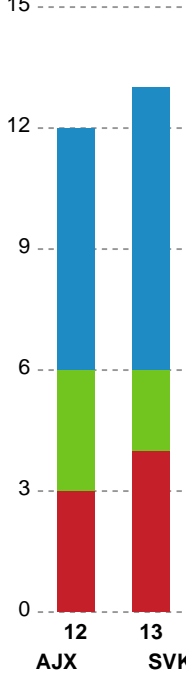

Markspillere

Nr	Navn	Mål/Skud	Straffe-mål/skud	Total Mål/Skud	Assist	Tilkendt straffe	Forårsagede straffe	Rødt kort	Tabt bold	Bold erob.	Fejl aflv.	Regelbrud	2min udvis.	MEP
5	Eira AUNE	1/5 20%	0/0 0%	1/5 20%	5	1	0	0	0	0	0	2	1	0.29
6	Lea HANSEN	0/0 0%	0/0 0%	0/0 0%	0	0	0	0	0	0	0	0	0	0
9	Sofie Bæk ANDERSEN	5/8 62.5%	3/3 100%	8/11 72.73%	4	1	1	0	0	0	3	0	1	4.34
13	Mathilde KRISTENSEN	0/1 0%	0/0 0%	0/1 0%	0	0	0	0	0	0	0	0	0	-0.3
14	Louise ELLEBÆK	0/2 0%	0/0 0%	0/2 0%	0	0	0	0	1	0	2	0	0	-1.6
17	Annika JAKOBSEN	6/6 100%	0/0 0%	6/6 100%	0	1	1	0	1	0	0	0	0	4.37
18	Natasja ANDREASEN	2/8 25%	0/0 0%	2/8 25%	1	2	0	0	0	0	2	0	0	-0.11
19	Anna Lillesø NIELSEN	0/0 0%	0/0 0%	0/0 0%	0	0	0	0	0	0	0	0	0	0
23	Ann Grete NØRGAARD	1/1 100%	2/3 66.67%	3/4 75%	0	0	0	1	0	0	0	0	0	1.02
97	Line SKAK	4/4 100%	0/0 0%	4/4 100%	0	0	0	0	0	0	0	2	1	2.12

Fordeling af mål og skud

Ajax København - Silkeborg-Voel KFUM - 27-24 (13-10)

Intet billede angivet

326565 / 18.09.2021, 16.30 / Bavnehøj Arena / Bambusa Kvindeligaen - Grundspil

Angrebet sluttede med:

Skuddene endte med:

Teknisk fejl

2 min

Assist

Målforskel i løbet af kampen

Shotplot for Første halvleg

Ajax København - Silkeborg-Voel KFUM - 27-24 (13-10)

326565 / 18.09.2021, 16.30 / Bavnehøj Arena / Bambusa Kvindeligaen - Grundspil