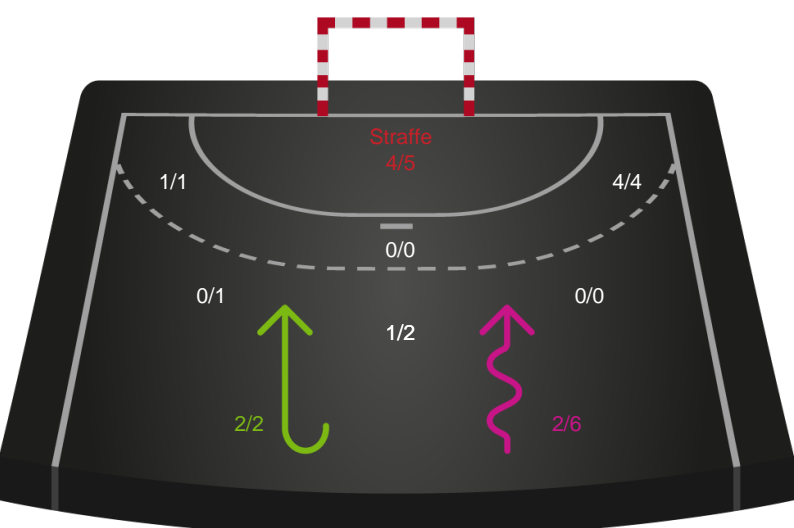

Silkeborg-Voel KFUM

Skuddiagram