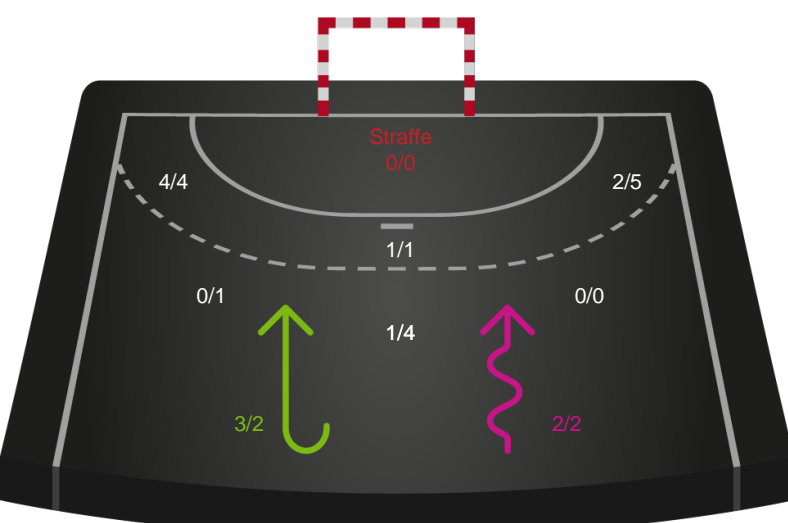

Ajax København

Skuddiagram