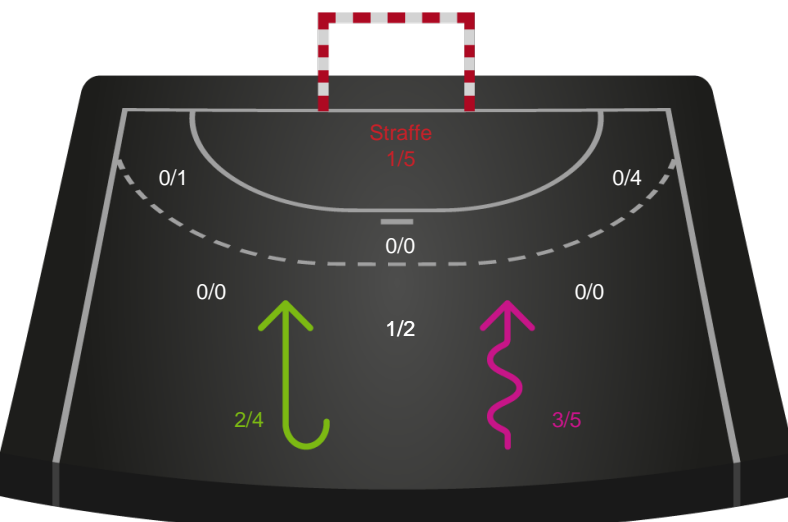

Shotplot for Anden halvleg

Ajax København - Silkeborg-Voel KFUM - 27-24 (13-10)

326565 / 18.09.2021, 16.30 / Bavnehøj Arena / Bambusa Kvindeligaen - Grundspil

Intet billede angivet

Ajax København

Redningsdiagram