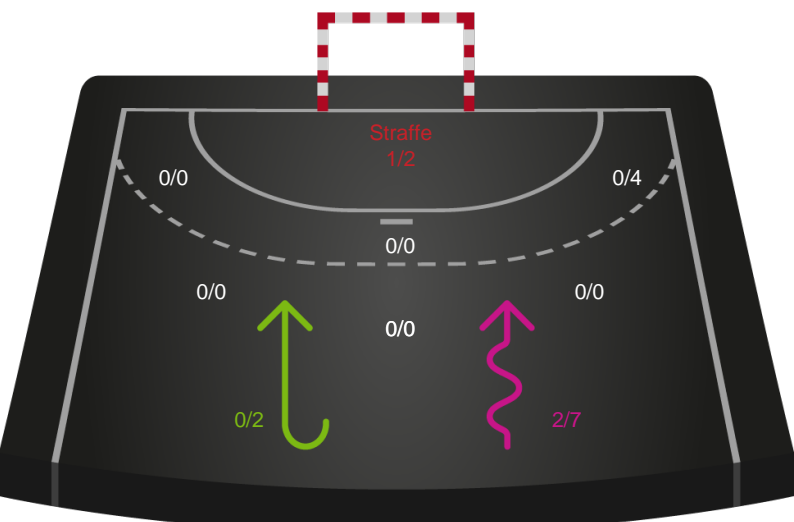

Silkeborg-Voel KFUM

Redningsdiagram