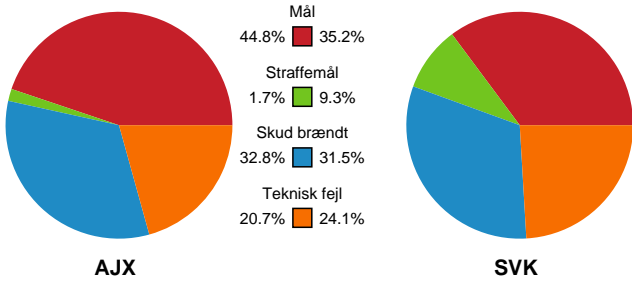

SPILLERSTATISTIK

Ajax København - Silkeborg-Voel KFUM - 27-24 (13-10)

326565 / 18.09.2021, 16.30 / Bavnehøj Arena / Bambusa Kvindeligaen - Grundspil

Intet billede angivet

Silkeborg-Voel KFUM

Målmænd

Nr	Navn	Redn/Skud	Straffe-Redn/skud	Total Redn/Skud	Mål imod	Skud forbi	Skud stolpe	Assist	Mål	Bold erob.	Fejl aflv.	Regelbrud	2 min udvis.	MEP
12	Filippa IDÉHN	3/17 17.65%	1/1 100%	4/18 22.22%	14	2	6	0	0	0	0	0	0	-0.19
22	Stine BONDE	4/14 28.57%	0/1 0%	4/15 26.67%	11	1	1	0	0	0	0	0	0	0.08

Fordeling af mål og skud

Ajax København - Silkeborg-Voel KFUM - 27-24 (13-10)

Intet billede angivet

326565 / 18.09.2021, 16.30 / Bavnehøj Arena / Bambusa Kvindeligaen - Grundspil

Angrebet sluttede med:

Skuddene endte med:

Teknisk fejl

2 min

Assist

Målforskel i løbet af kampen

Shotplot for Første halvleg

Ajax København - Silkeborg-Voel KFUM - 27-24 (13-10)

326565 / 18.09.2021, 16.30 / Bavnehøj Arena / Bambusa Kvindeligaen - Grundspil