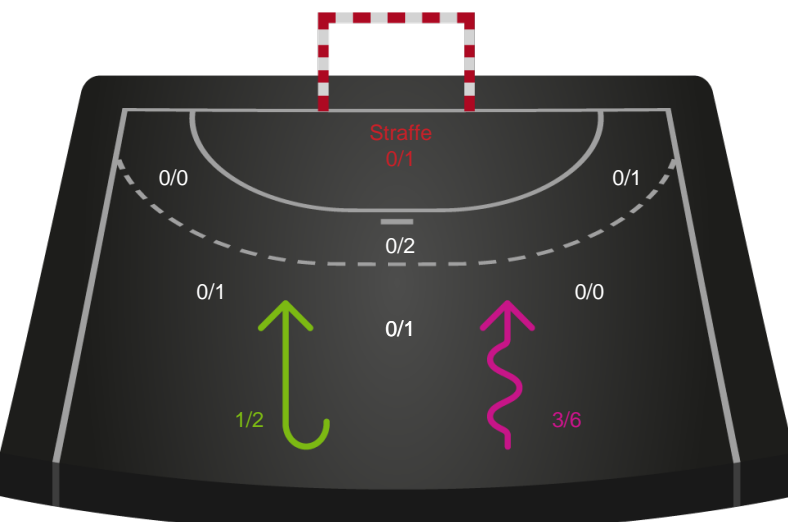

Shotplot for Første halvleg

Ajax København - Silkeborg-Voel KFUM - 27-24 (13-10)

326565 / 18.09.2021, 16.30 / Bavnehøj Arena / Bambusa Kvindeligaen - Grundspil

Intet billede angivet

Ajax København

Redningsdiagram