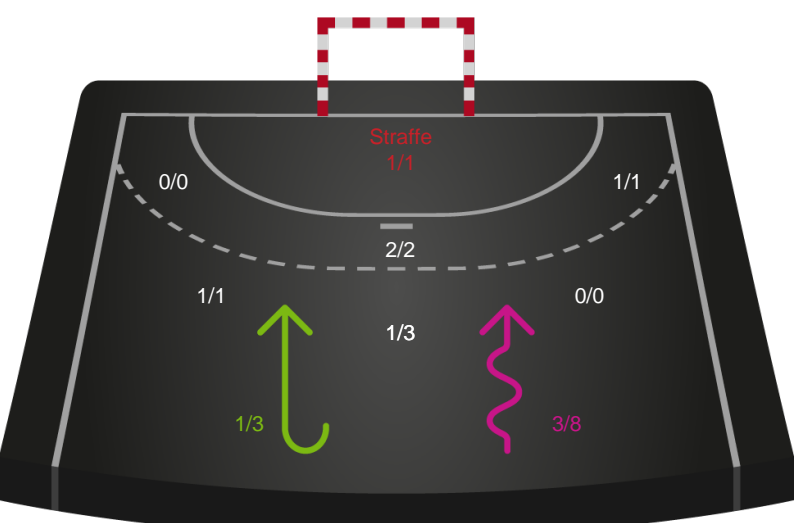

Silkeborg-Voel KFUM

Skuddiagram