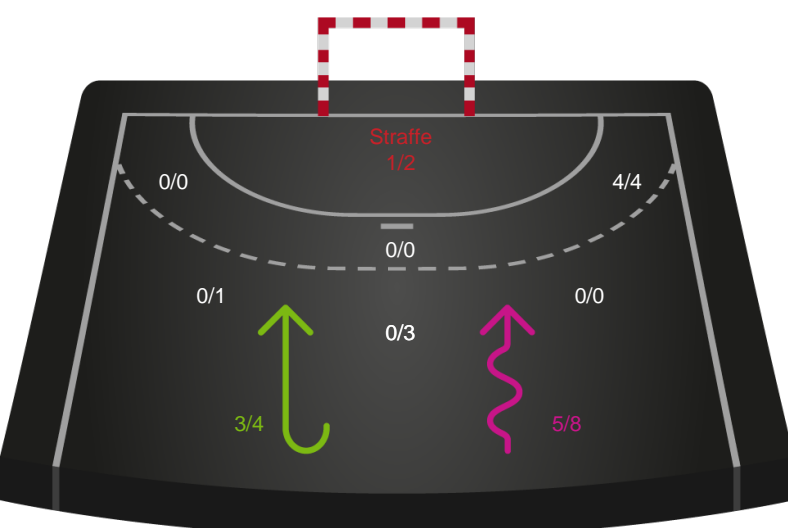

Ajax København

Skuddiagram