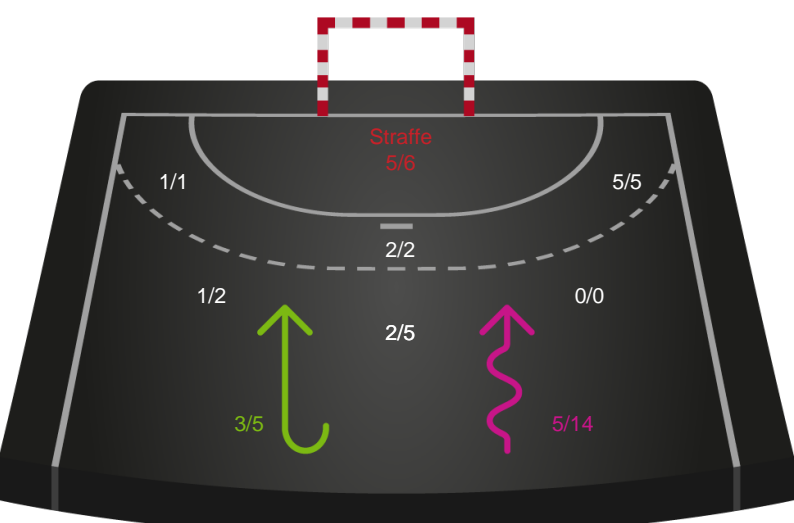

Skuddiagram

Kontra

Gennembrud

Hold statistik for Første halvleg

Ajax København - Silkeborg-Voel KFUM - 27-24 (13-10)

326565 / 18.09.2021, 16.30 / Bavnehøj Arena / Bambusa Kvindeligaen - Grundspil

Ingen billeder angivet