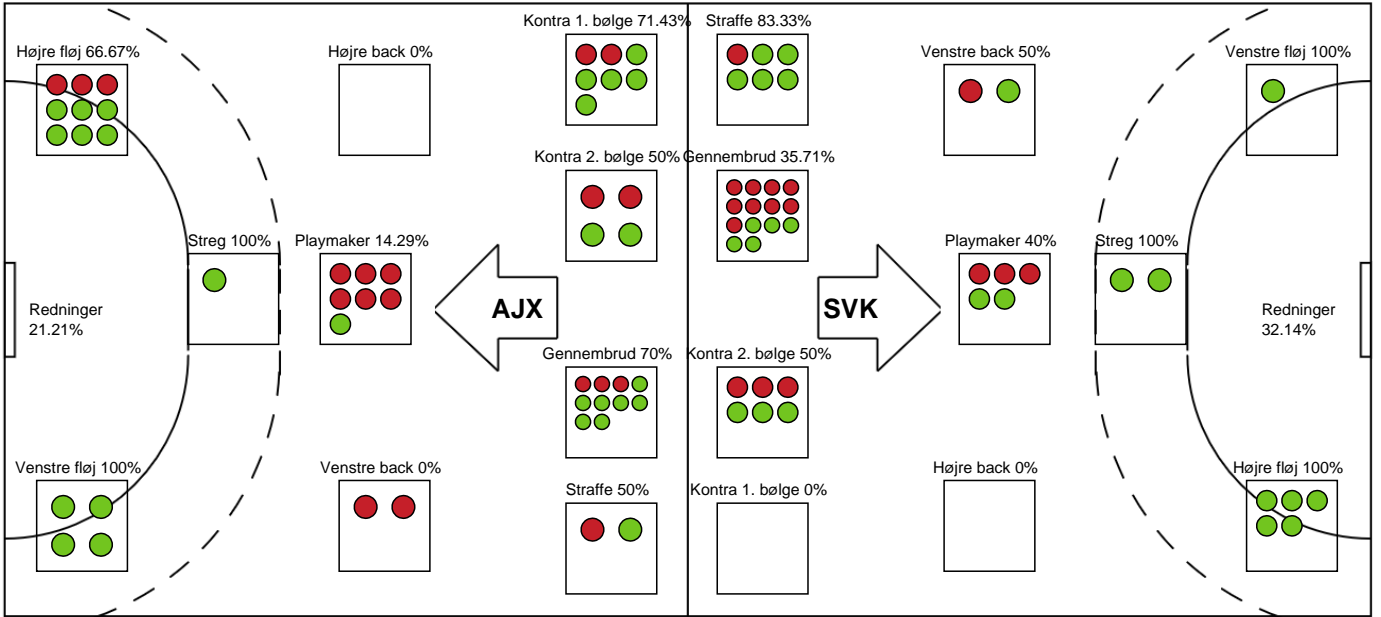

SPILLERSTATISTIK

Ajax København - Silkeborg-Voel KFUM - 27-24 (13-10)

326565 / 18.09.2021, 16.30 / Bavnehøj Arena / Bambusa Kvindeligaen - Grundspil

Intet billede angivet

Silkeborg-Voel KFUM

Målmænd

Nr	Navn	Redn/Skud	Straffe-Redn/skud	Total Redn/Skud	Mål imod	Skud forbi	Skud stolpe	Assist	Mål	Bold erob.	Fejl aflv.	Regelbrud	2 min udvis.	MEP
12	Filippa IDÉHN	3/17 17.65%	1/1 100%	4/18 22.22%	14	2	6	0	0	0	0	0	0	-0.19
22	Stine BONDE	4/14 28.57%	0/1 0%	4/15 26.67%	11	1	1	0	0	0	0	0	0	0.08

Markspillere

Nr	Navn	Mål/Skud	Straffe-mål/skud	Total Mål/Skud	Assist	Tilkendt straffe	Forårsagede straffe	Rødt kort	Tabt bold	Bold erob.	Fejl aflv.	Regelbrud	2min udvis.	MEP
5	Eira AUNE	1/5 20%	0/0 0%	1/5 20%	5	1	0	0	0	0	0	2	1	0.29
6	Lea HANSEN	0/0 0%	0/0 0%	0/0 0%	0	0	0	0	0	0	0	0	0	0
9	Sofie Bæk ANDERSEN	5/8 62.5%	3/3 100%	8/11 72.73%	4	1	1	0	0	0	3	0	1	4.34
13	Mathilde KRISTENSEN	0/1 0%	0/0 0%	0/1 0%	0	0	0	0	0	0	0	0	0	-0.3
14	Louise ELLEBÆK	0/2 0%	0/0 0%	0/2 0%	0	0	0	0	1	0	2	0	0	-1.6
17	Annika JAKOBSEN	6/6 100%	0/0 0%	6/6 100%	0	1	1	0	1	0	0	0	0	4.37
18	Natasja ANDREASEN	2/8 25%	0/0 0%	2/8 25%	1	2	0	0	0	0	2	0	0	-0.11
19	Anna Lillesø NIELSEN	0/0 0%	0/0 0%	0/0 0%	0	0	0	0	0	0	0	0	0	0
23	Ann Grete NØRGAARD	1/1 100%	2/3 66.67%	3/4 75%	0	0	0	1	0	0	0	0	0	1.02
97	Line SKAK	4/4 100%	0/0 0%	4/4 100%	0	0	0	0	0	0	0	2	1	2.12

Fordeling af mål og skud

Ajax København - Silkeborg-Voel KFUM - 27-24 (13-10)

Intet billede angivet

326565 / 18.09.2021, 16.30 / Bavnehøj Arena / Bambusa Kvindeligaen - Grundspil

Angrebet sluttede med:

Skuddene endte med:

Teknisk fejl

2 min

Assist

Målforskel i løbet af kampen

Shotplot for Første halvleg

Ajax København - Silkeborg-Voel KFUM - 27-24 (13-10)

326565 / 18.09.2021, 16.30 / Bavnehøj Arena / Bambusa Kvindeligaen - Grundspil