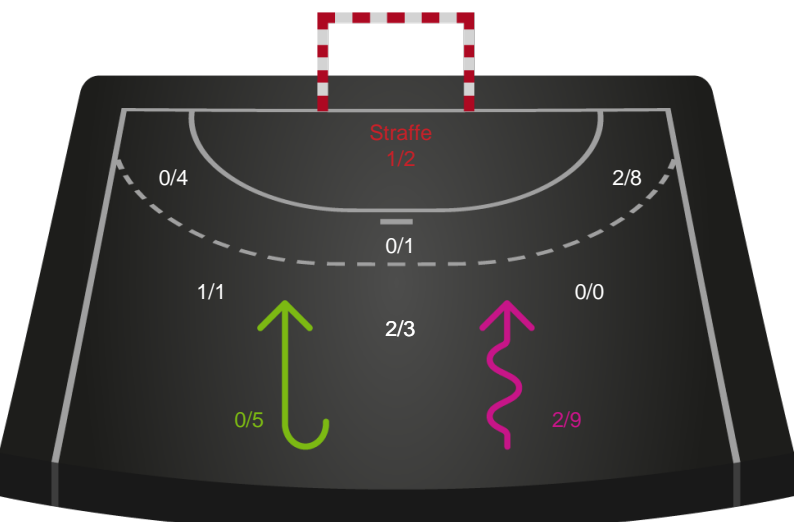

Silkeborg-Voel KFUM

Redningsdiagram