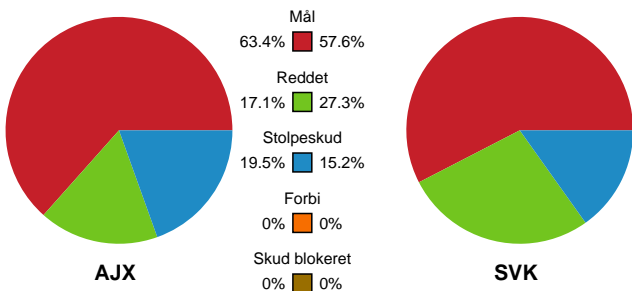

SPILLERSTATISTIK

Ajax København - Silkeborg-Voel KFUM - 27-24 (13-10)

326565 / 18.09.2021, 16.30 / Bavnehøj Arena / Bambusa Kvindeligaen - Grundspil

Intet billede angivet

Silkeborg-Voel KFUM

Målmænd

Nr	Navn	Redn/Skud	Straffe-Redn/skud	Total Redn/Skud	Mål imod	Skud forbi	Skud stolpe	Assist	Mål	Bold erob.	Fejl aflv.	Regelbrud	2 min udvis.	MEP
12	Filippa IDÉHN	3/17 17.65%	1/1 100%	4/18 22.22%	14	2	6	0	0	0	0	0	0	-0.19
22	Stine BONDE	4/14 28.57%	0/1 0%	4/15 26.67%	11	1	1	0	0	0	0	0	0	0.08

Fordeling af mål og skud

Ajax København - Silkeborg-Voel KFUM - 27-24 (13-10)

Intet billede angivet

326565 / 18.09.2021, 16.30 / Bavnehøj Arena / Bambusa Kvindeligaen - Grundspil

Angrebet sluttede med:

Skuddene endte med:

Teknisk fejl

2 min

Assist

Målforskel i løbet af kampen

Shotplot for Første halvleg

Ajax København - Silkeborg-Voel KFUM - 27-24 (13-10)

326565 / 18.09.2021, 16.30 / Bavnehøj Arena / Bambusa Kvindeligaen - Grundspil