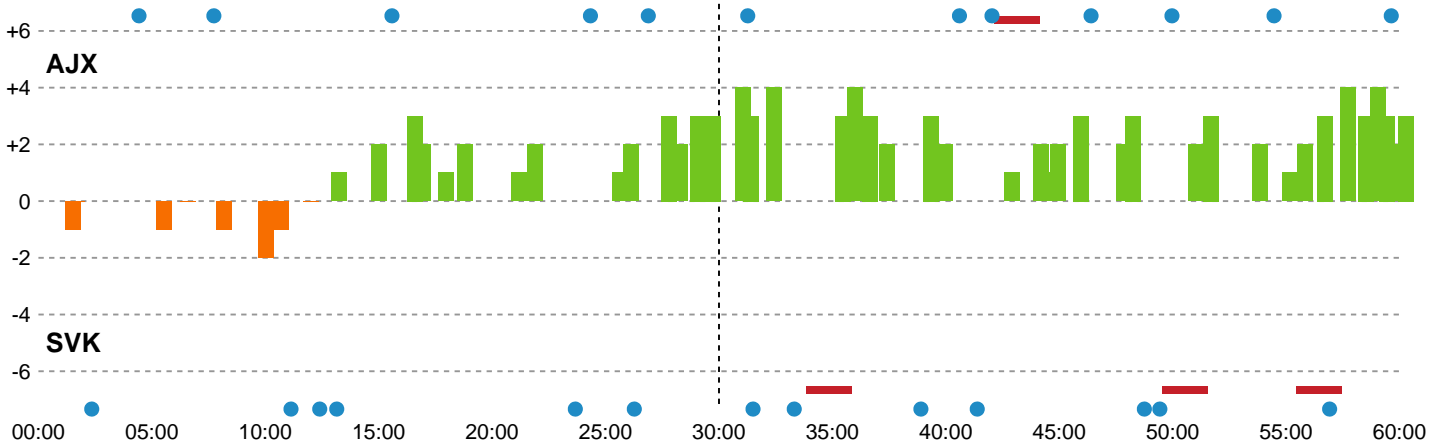

Fordeling af mål og skud

Ajax København - Silkeborg-Voel KFUM - 27-24 (13-10)

Intet billede angivet

326565 / 18.09.2021, 16.30 / Bavnehøj Arena / Bambusa Kvindeligaen - Grundspil

Angrebet sluttede med:

Skuddene endte med:

Teknisk fejl

2 min

Assist

Målforskel i løbet af kampen

Shotplot for Første halvleg

Ajax København - Silkeborg-Voel KFUM - 27-24 (13-10)

326565 / 18.09.2021, 16.30 / Bavnehøj Arena / Bambusa Kvindeligaen - Grundspil