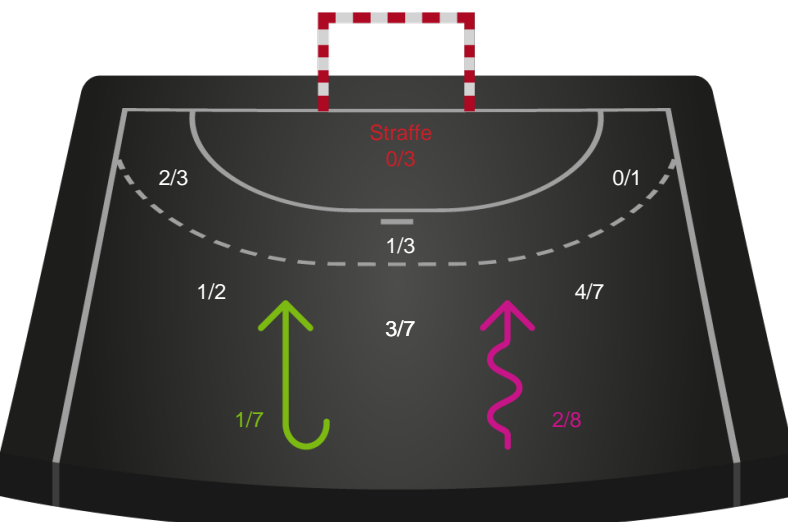

Shotplot for Total

Odense Håndbold - EH Aalborg - 34-27 (18-13)

679381 / 23.01.2019, 19.30 / Odense Idrætshal 1 / HTH Ligaen - Grundspil

Intet billede angivet

Odense Håndbold

Redningsdiagram