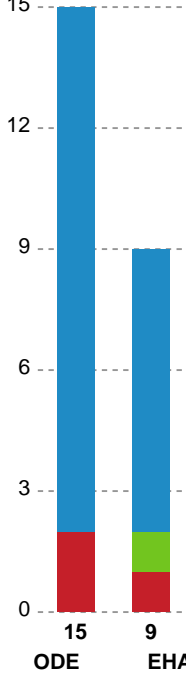

Markspillere

Nr	Navn	Mål/Skud	Straffe-mål/skud	Total Mål/Skud	Assist	Tilkendt straffe	Forårsagede straffe	Rødt kort	Tabt bold	Bold erob.	Fejl aflv.	Regelbrud	2min udvis.	MEP
3	Suzanne BÆKHØJ	5/7 71.43%	0/0 0%	5/7 71.43%	0	0	0	0	0	0	0	0	0	3.17
6	Freja COHRT	2/2 100%	0/0 0%	2/2 100%	1	0	1	0	0	0	0	0	0	1.55
7	Susanne MADSEN	1/2 50%	0/0 0%	1/2 50%	1	0	0	0	0	1	0	1	1	0.57
8	Ingvild Kristiansen BAKKERUD	5/7 71.43%	0/0 0%	5/7 71.43%	2	0	0	0	0	0	3	0	0	2.7
10	Jessica Da Silva QUINTINO	3/6 50%	0/0 0%	3/6 50%	0	0	0	0	0	1	1	0	0	1.34
13	Mathilde Dahl SCHÆFER	0/0 0%	0/0 0%	0/0 0%	0	0	0	0	0	0	0	0	0	0
14	Mette TRANBORG	4/5 80%	0/0 0%	4/5 80%	1	1	1	0	0	0	0	0	0	3.27
18	Kamilla LARSEN	0/0 0%	0/0 0%	0/0 0%	0	0	0	0	0	1	1	0	0	-0.05
19	Sara Trier HALD	1/1 100%	0/0 0%	1/1 100%	1	2	1	0	0	0	0	0	1	1.46
25	Trine Østergaard JENSEN	1/1 100%	0/0 0%	1/1 100%	0	0	0	0	0	0	0	0	0	0.75
27	Nadia OFFENDAL	1/3 33.33%	3/3 100%	4/6 66.67%	1	0	0	0	0	0	5	0	0	0.2
28	Stine JØRGENSEN	0/1 0%	2/3 66.67%	2/4 50%	3	0	0	0	0	0	1	0	0	0.65
32	Mie HØJLUND	4/4 100%	0/0 0%	4/4 100%	2	1	0	0	0	0	2	0	0	3.22
36	Kathrine HEINDAHL	2/2 100%	0/0 0%	2/2 100%	0	2	0	0	0	0	0	1	0	1.99

Fordeling af mål og skud

Odense Håndbold - EH Aalborg - 34-27 (18-13)

Intet billede angivet

679381 / 23.01.2019, 19.30 / Odense Idrætshal 1 / HTH Ligaen - Grundspil

Angrebet sluttede med:

Skuddene endte med:

Teknisk fejl

2 min

Assist

Regelbrud
Tabt bold
Fejlaflevering

Målforskel i løbet af kampen

Shotplot for Første halvleg

Odense Håndbold - EH Aalborg - 34-27 (18-13)

679381 / 23.01.2019, 19.30 / Odense Idrætshal 1 / HTH Ligaen - Grundspil