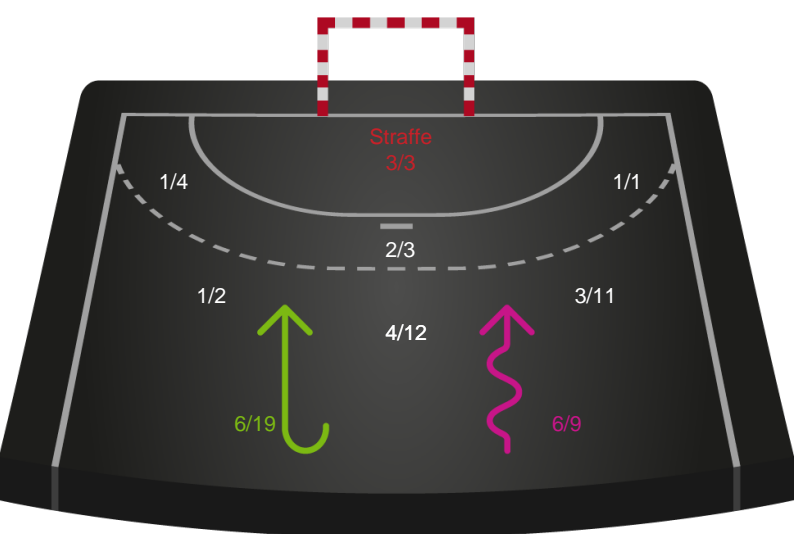

Kontra

Gennembrud

Hold statistik for Første halvleg

Odense Håndbold - EH Aalborg - 34-27 (18-13)

Inet billede angivet

679381 / 23.01.2019, 19.30 / Odense Idrætshal 1 / HTH Ligaen - Grundspil

Odense Håndbold		EH Aalborg
18	Mål i alt	13
15	Mål i alm. spil	11
3	Straffemål	2
7	Redninger i alt	1
7	Redninger i alm. spil	1
0	Strafferedninger	0
11	Kontramål	1
10	Assist	4
7	Fejlaflevering	3
0	Tabt bold	1
1	Regelfejl	1
8	Tekniske fejl i alt	5
0	Udvisninger	1
0	Team Time out	2
0	Gult kort	0
0	Direkte rødt kort	0
0	Blåt kort	0