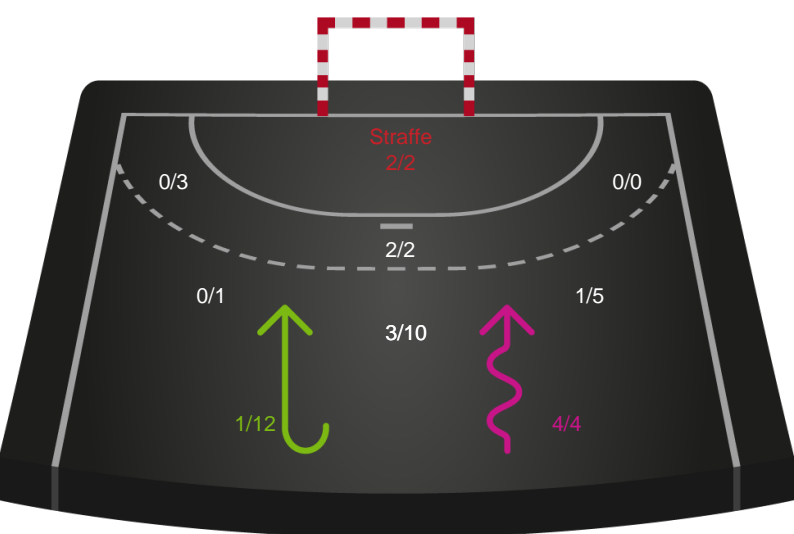

Gennembrud

Odense Håndbold

Skuddiagram

Kontra

Gennembrud

EH Aalborg

Skuddiagram

Kontra

Gennembrud

Shotplot for Anden halvleg

Odense Håndbold - EH Aalborg - 34-27 (18-13)

679381 / 23.01.2019, 19.30 / Odense Idrætshal 1 / HTH Ligaen - Grundspil

Intet billede angivet

Odense Håndbold

Redningsdiagram