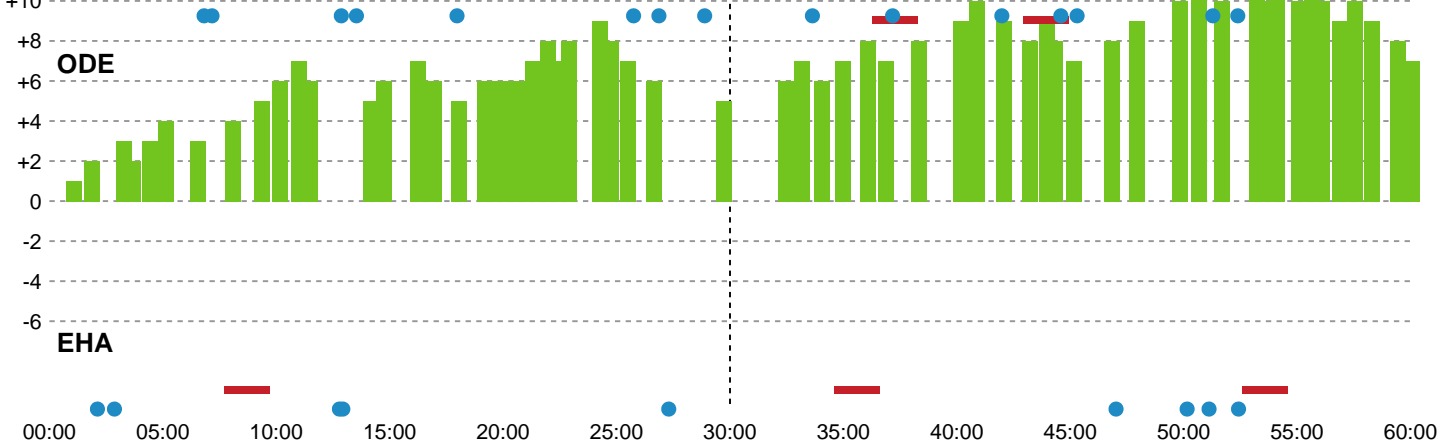

Fordeling af mål og skud

Odense Håndbold - EH Aalborg - 34-27 (18-13)

Intet billede angivet

679381 / 23.01.2019, 19.30 / Odense Idrætshal 1 / HTH Ligaen - Grundspil

Angrebet sluttede med:

Skuddene endte med:

Teknisk fejl

2 min

Assist

Regelbrud
Tabt bold
Fejlaflevering

Målforskel i løbet af kampen

Shotplot for Første halvleg

Odense Håndbold - EH Aalborg - 34-27 (18-13)

679381 / 23.01.2019, 19.30 / Odense Idrætshal 1 / HTH Ligaen - Grundspil

Intet billede angivet

Odense Håndbold

Redningsdiagram

Kontra

Gennembrud

EH Aalborg

Redningsdiagram

Kontra