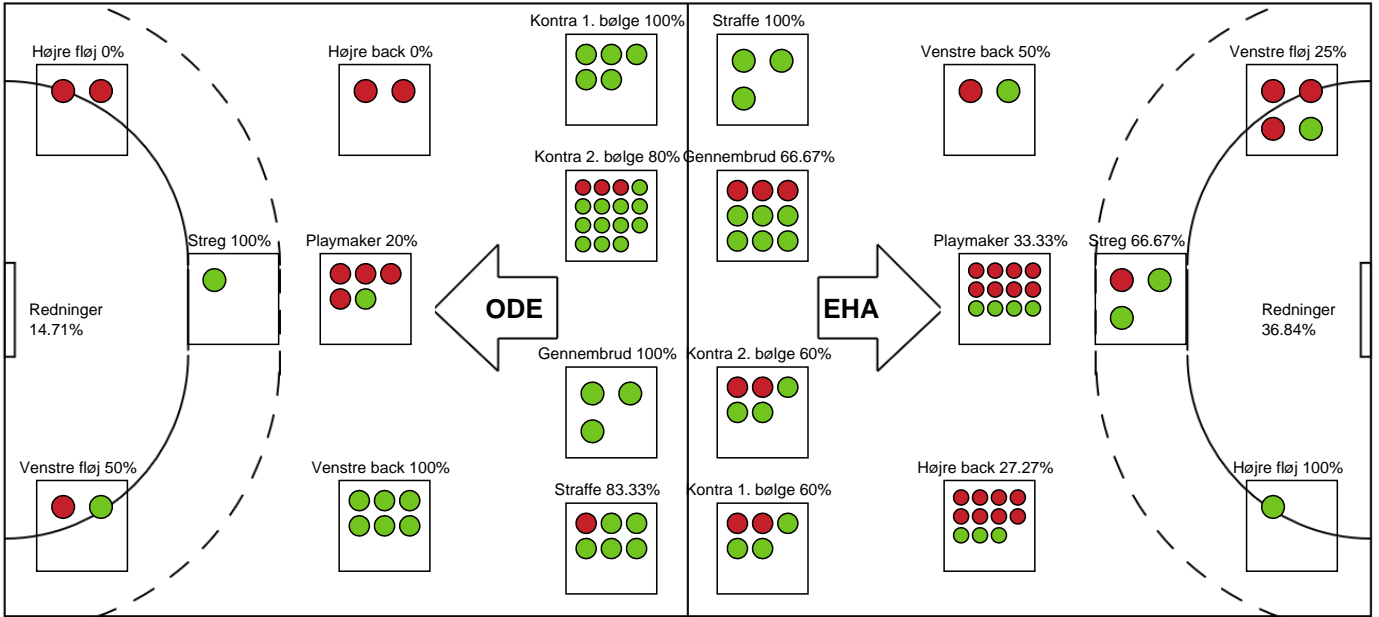

Markspillere

Nr	Navn	Mål/Skud	Straffe-mål/skud	Total Mål/Skud	Assist	Tilkendt straffe	Forårsagede straffe	Rødt kort	Tabt bold	Bold erob.	Fejl aflv.	Regelbrud	2min udvis.	MEP
3	Suzanne BÆKHØJ	5/7 71.43%	0/0 0%	5/7 71.43%	0	0	0	0	0	0	0	0	0	3.17
6	Freja COHRT	2/2 100%	0/0 0%	2/2 100%	1	0	1	0	0	0	0	0	0	1.55
7	Susanne MADSEN	1/2 50%	0/0 0%	1/2 50%	1	0	0	0	0	1	0	1	1	0.57
8	Ingvild Kristiansen BAKKERUD	5/7 71.43%	0/0 0%	5/7 71.43%	2	0	0	0	0	0	3	0	0	2.7
10	Jessica Da Silva QUINTINO	3/6 50%	0/0 0%	3/6 50%	0	0	0	0	0	1	1	0	0	1.34
13	Mathilde Dahl SCHÆFER	0/0 0%	0/0 0%	0/0 0%	0	0	0	0	0	0	0	0	0	0
14	Mette TRANBORG	4/5 80%	0/0 0%	4/5 80%	1	1	1	0	0	0	0	0	0	3.27
18	Kamilla LARSEN	0/0 0%	0/0 0%	0/0 0%	0	0	0	0	0	1	1	0	0	-0.05
19	Sara Trier HALD	1/1 100%	0/0 0%	1/1 100%	1	2	1	0	0	0	0	0	1	1.46
25	Trine Østergaard JENSEN	1/1 100%	0/0 0%	1/1 100%	0	0	0	0	0	0	0	0	0	0.75
27	Nadia OFFENDAL	1/3 33.33%	3/3 100%	4/6 66.67%	1	0	0	0	0	0	5	0	0	0.2
28	Stine JØRGENSEN	0/1 0%	2/3 66.67%	2/4 50%	3	0	0	0	0	0	1	0	0	0.65
32	Mie HØJLUND	4/4 100%	0/0 0%	4/4 100%	2	1	0	0	0	0	2	0	0	3.22
36	Kathrine HEINDAHL	2/2 100%	0/0 0%	2/2 100%	0	2	0	0	0	0	0	1	0	1.99

Fordeling af mål og skud

Odense Håndbold - EH Aalborg - 34-27 (18-13)

Intet billede angivet

679381 / 23.01.2019, 19.30 / Odense Idrætshal 1 / HTH Ligaen - Grundspil

Angrebet sluttede med:

Skuddene endte med: