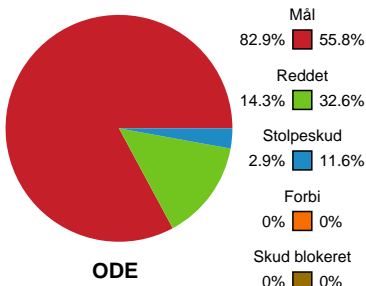

Fordeling af mål og skud

Odense Håndbold - EH Aalborg - 34-27 (18-13)

Intet billede angivet

679381 / 23.01.2019, 19.30 / Odense Idrætshal 1 / HTH Ligaen - Grundspil

Angrebet sluttede med:

Skuddene endte med:

Teknisk fejl

2 min

Assist

Regelbrud
Tabt bold
Fejlaflevering

Målforskel i løbet af kampen

Shotplot for Første halvleg

Odense Håndbold - EH Aalborg - 34-27 (18-13)

679381 / 23.01.2019, 19.30 / Odense Idrætshal 1 / HTH Ligaen - Grundspil