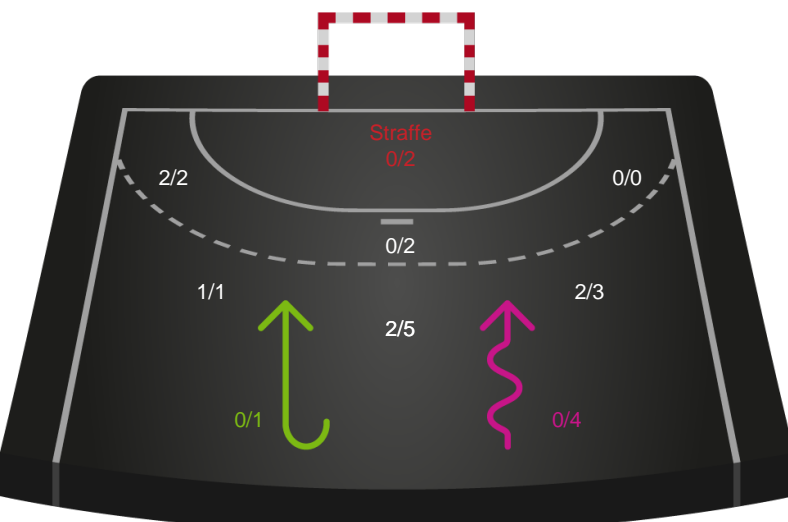

Shotplot for Første halvleg

Odense Håndbold - EH Aalborg - 34-27 (18-13)

679381 / 23.01.2019, 19.30 / Odense Idrætshal 1 / HTH Ligaen - Grundspil

Intet billede angivet

Odense Håndbold

Redningsdiagram