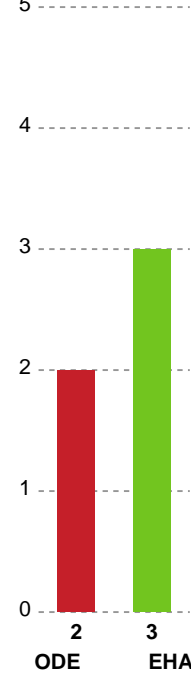

Fordeling af mål og skud

Odense Håndbold - EH Aalborg - 34-27 (18-13)

Intet billede angivet

679381 / 23.01.2019, 19.30 / Odense Idrætshal 1 / HTH Ligaen - Grundspil

Angrebet sluttede med:

Skuddene endte med:

Teknisk fejl

2 min

Assist

Regelbrud
Tabt bold
Fejlaflevering

Målforskel i løbet af kampen

Shotplot for Første halvleg

Odense Håndbold - EH Aalborg - 34-27 (18-13)

679381 / 23.01.2019, 19.30 / Odense Idrætshal 1 / HTH Ligaen - Grundspil