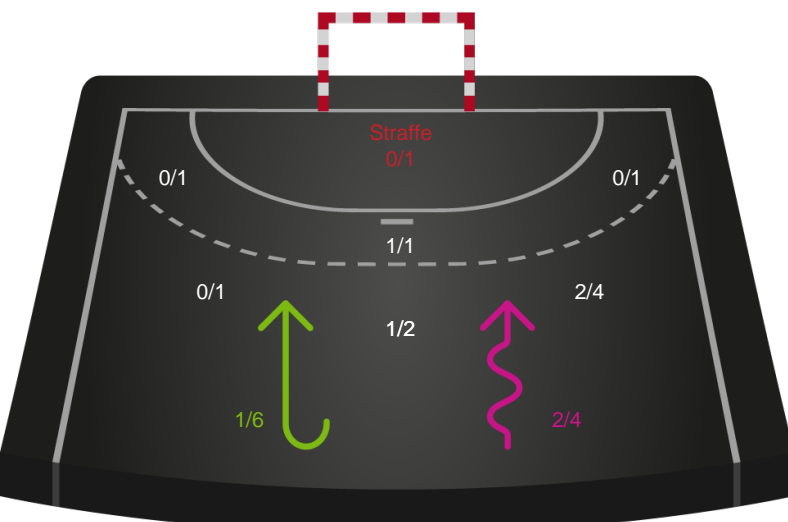

Gennembrud

Shotplot for Anden halvleg

Odense Håndbold - EH Aalborg - 34-27 (18-13)

679381 / 23.01.2019, 19.30 / Odense Idrætshal 1 / HTH Ligaen - Grundspil

Intet billede angivet

Odense Håndbold

Redningsdiagram