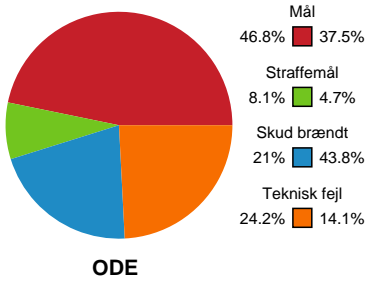

Fordeling af mål og skud

Odense Håndbold - EH Aalborg - 34-27 (18-13)

Intet billede angivet

679381 / 23.01.2019, 19.30 / Odense Idrætshal 1 / HTH Ligaen - Grundspil

Angrebet sluttede med:

Skuddene endte med:

Teknisk fejl

2 min

Assist

Regelbrud
Tabt bold
Fejlaflevering

Målforskel i løbet af kampen

Shotplot for Første halvleg

Odense Håndbold - EH Aalborg - 34-27 (18-13)

679381 / 23.01.2019, 19.30 / Odense Idrætshal 1 / HTH Ligaen - Grundspil