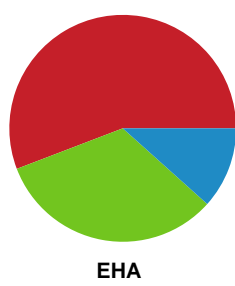

Fordeling af mål og skud

Odense Håndbold - EH Aalborg - 34-27 (18-13)

Intet billede angivet

679381 / 23.01.2019, 19.30 / Odense Idrætshal 1 / HTH Ligaen - Grundspil

Angrebet sluttede med:

Skuddene endte med: