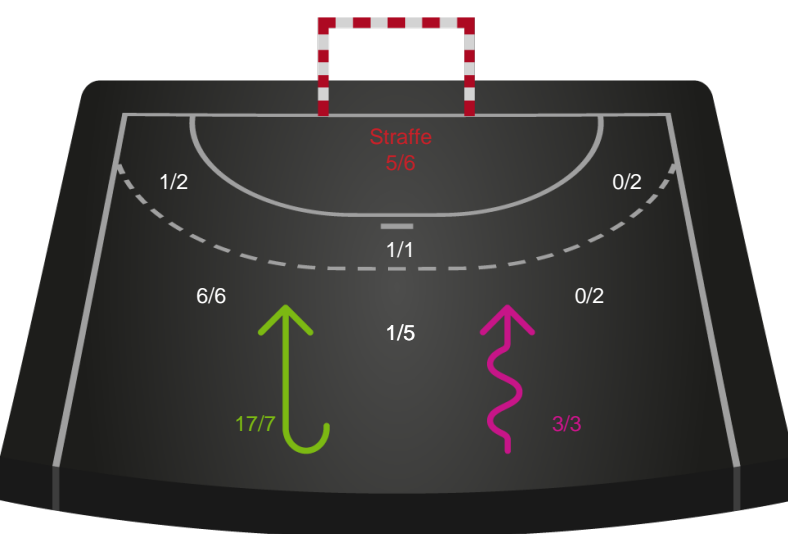

Odense Håndbold

Skuddiagram