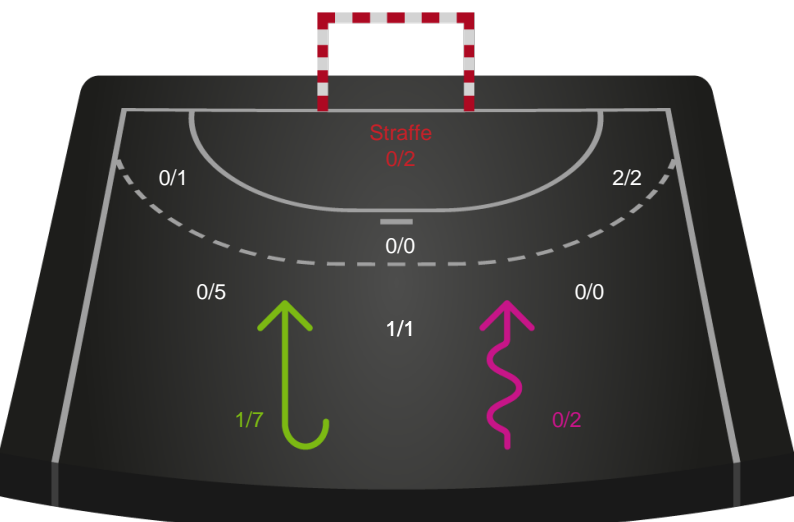

EH Aalborg

Redningsdiagram