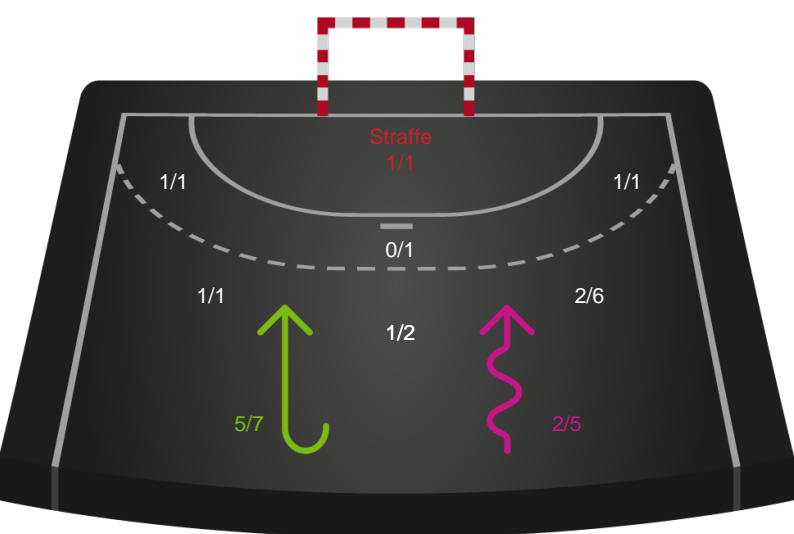

Kontra

Gennembrud

EH Aalborg

Redningsdiagram

Kontra

Gennembrud

Odense Håndbold

Skuddiagram

Kontra

Gennembrud

EH Aalborg

Skuddiagram

Kontra

Gennembrud

Shotplot for Total

Odense Håndbold - EH Aalborg - 34-27 (18-13)