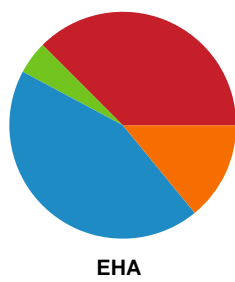

Fordeling af mål og skud

Odense Håndbold - EH Aalborg - 34-27 (18-13)

Intet billede angivet

679381 / 23.01.2019, 19.30 / Odense Idrætshal 1 / HTH Ligaen - Grundspil

Angrebet sluttede med:

Skuddene endte med: