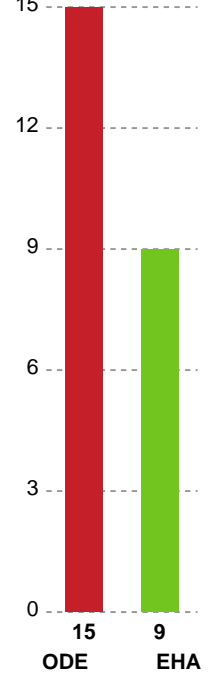

Fordeling af mål og skud

Odense Håndbold - EH Aalborg - 34-27 (18-13)

Intet billede angivet

679381 / 23.01.2019, 19.30 / Odense Idrætshal 1 / HTH Ligaen - Grundspil

Angrebet sluttede med:

Skuddene endte med:

Teknisk fejl

2 min

Assist

Regelbrud
Tabt bold
Fejlaflevering

Målforskel i løbet af kampen

Shotplot for Første halvleg

Odense Håndbold - EH Aalborg - 34-27 (18-13)

679381 / 23.01.2019, 19.30 / Odense Idrætshal 1 / HTH Ligaen - Grundspil