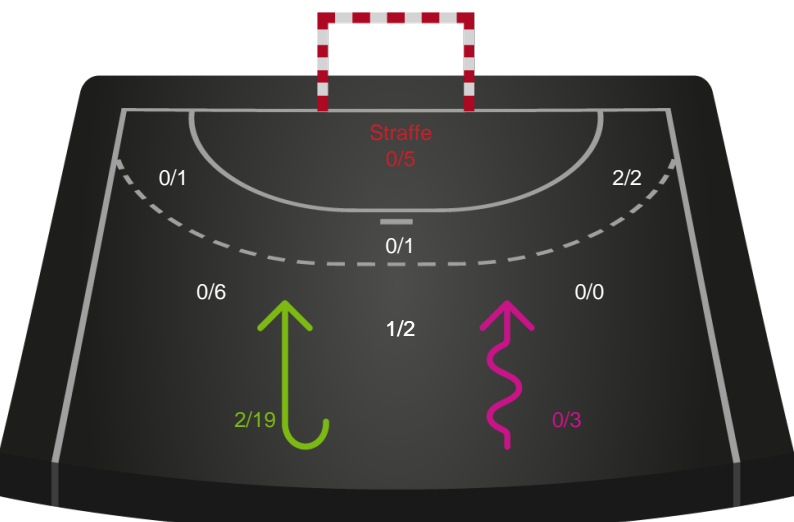

679381 / 23.01.2019, 19.30 / Odense Idrætshal 1 / HTH Ligaen - Grundspil

Intet billede angivet

Odense Håndbold

Redningsdiagram

Kontra

Gennembrud

EH Aalborg

Redningsdiagram