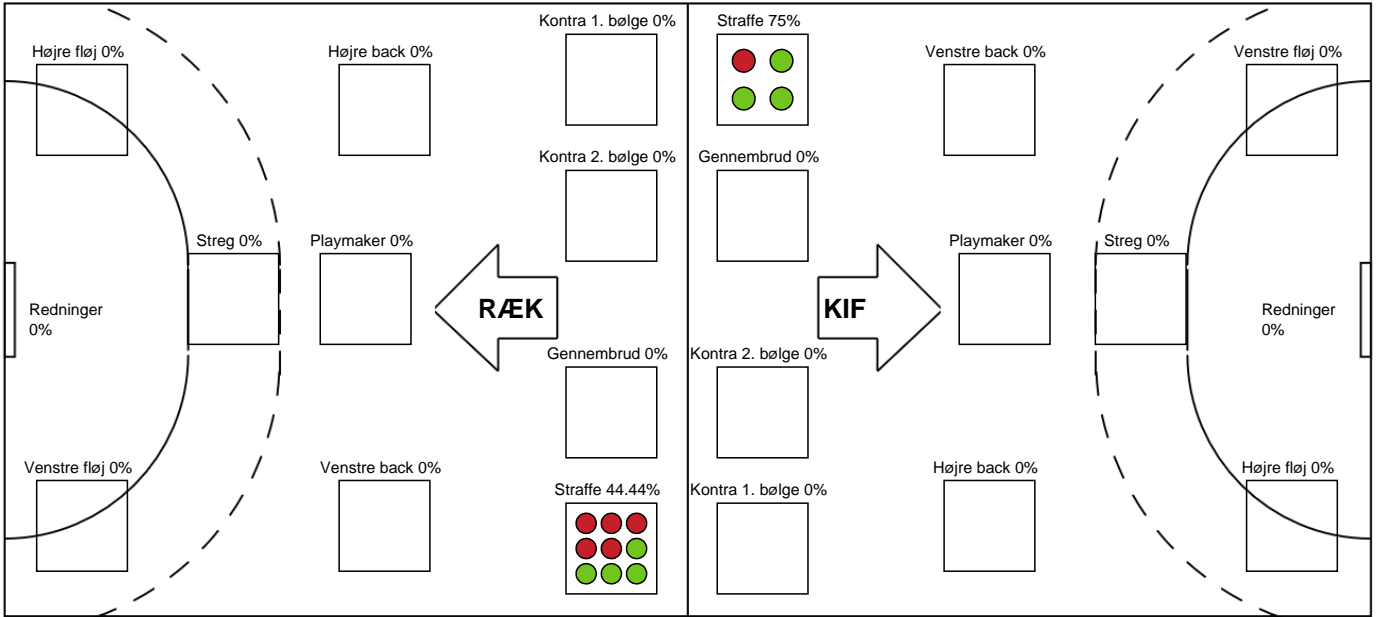

Fordeling af mål og skud

Rækker Mølle Håndbold - KIF Kolding - 21-28 (11-13)

186686 / 10.10.2025, 19.00 / Rækker Mølle hallen hal 1 / 1. Division Herrer - Grundspil