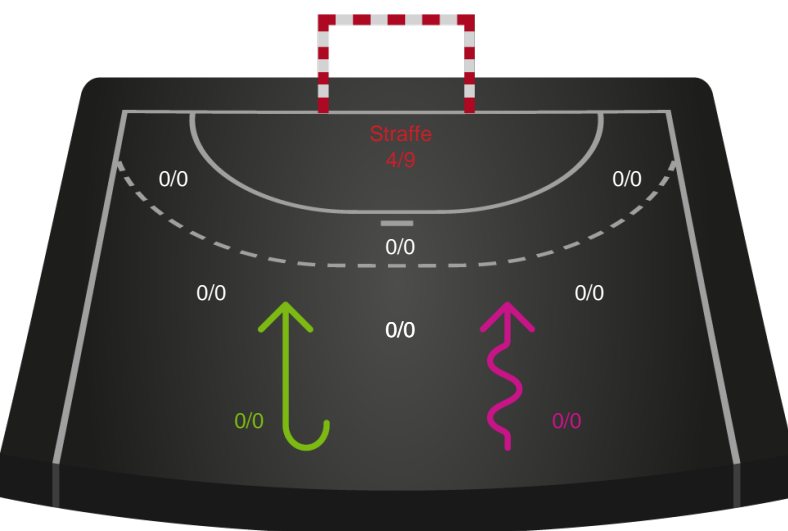

Rækker Mølle Håndbold

Skuddiagram