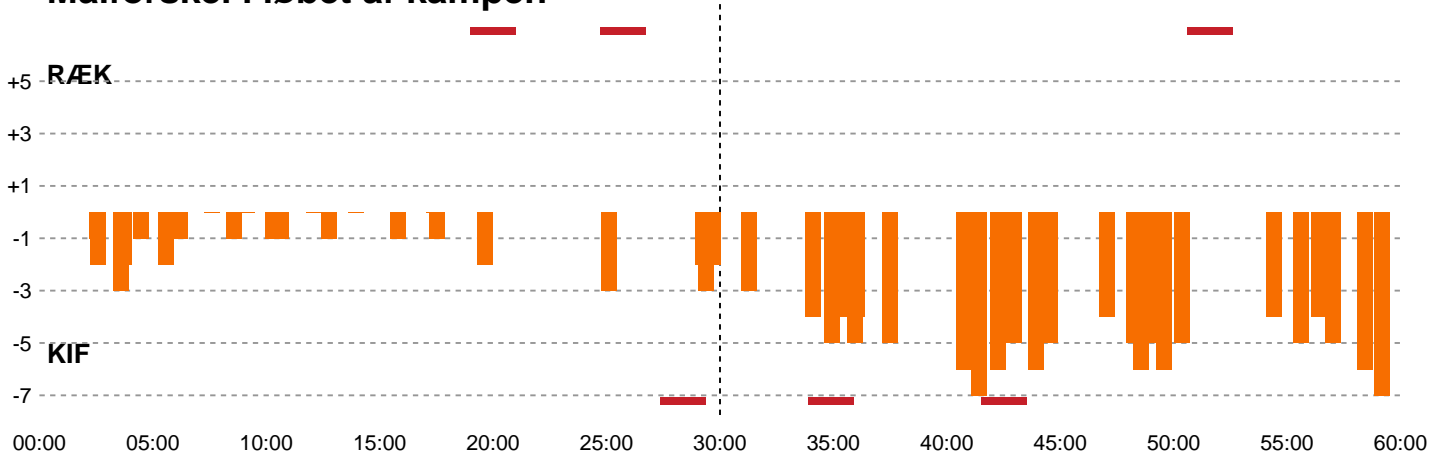

Målforskel i løbet af kampen

Regelbrud
Tabt bold
Fejlaflevering

● = Tekniske fejl — = 2 min