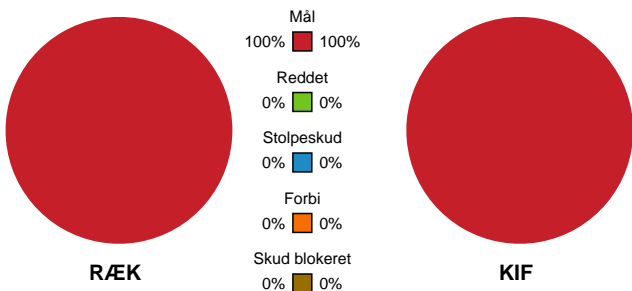

Fordeling af mål og skud

Rækker Mølle Håndbold - KIF Kolding - 21-28 (11-13)

186686 / 10.10.2025, 19.00 / Rækker Mølle hallen hal 1 / 1. Division Herrer - Grundspil

Angrebet sluttede med:

Teknisk fejl

2 min

Assist

Skuddene endte med:

Målforskel i løbet af kampen

Regelbrud
Tabt bold
Fejlaflevering

● = Tekniske fejl — = 2 min

Shotplot for Første halvleg

Rækker Mølle Håndbold - KIF Kolding - 21-28 (11-13)

186686 / 10.10.2025, 19.00 / Rækker Mølle hallen hal 1 / 1. Division Herrer - Grundspil