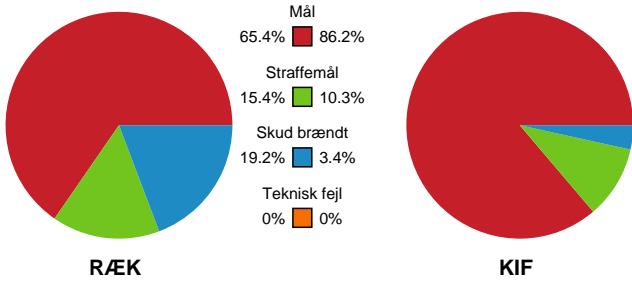

KAMPHÆNDELSER

Rækker Mølle Håndbold - KIF Kolding - 21-28 (11-13)

186686 / 10.10.2025, 19.00 / Rækker Mølle hallen hal 1 / 1. Division Herrer - Grundspil

Rækker Mølle Håndbold		KIF Kolding
	21-27 Mål - 27 Sebastian Bertelsen	58:06
	21-27 Tilkendt straffe	58:46
	21-28 Straffemål - 11 Cornelius Kragh Aastrup	58:52
59:37 Tilkendt straffe	21-28	
59:43 Brændt straffekast - 6 Mads Rønbjerg Pedersen	21-28	
	21-28 Fuldtid kl 20:44:35	60:00
	21-28 Kamp slut kl 20:44:37	60:00

Fordeling af mål og skud

Rækker Mølle Håndbold - KIF Kolding - 21-28 (11-13)

186686 / 10.10.2025, 19.00 / Rækker Mølle hallen hal 1 / 1. Division Herrer - Grundspil

Angrebet sluttede med:

Teknisk fejl

2 min

Assist

Skuddene endte med:

Målforskel i løbet af kampen

Regelbrud
Tabt bold
Fejlaflevering

● = Tekniske fejl — = 2 min

Shotplot for Første halvleg

Rækker Mølle Håndbold - KIF Kolding - 21-28 (11-13)

186686 / 10.10.2025, 19.00 / Rækker Mølle hallen hal 1 / 1. Division Herrer - Grundspil