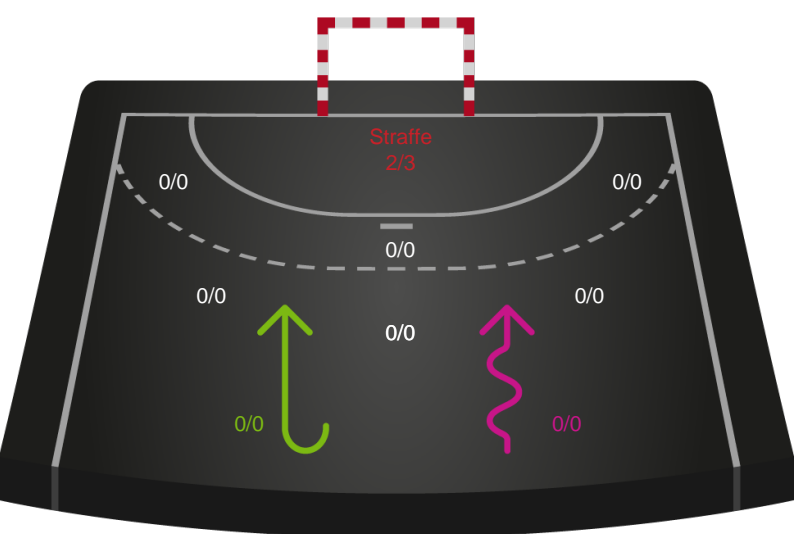

KIF Kolding

Skuddiagram