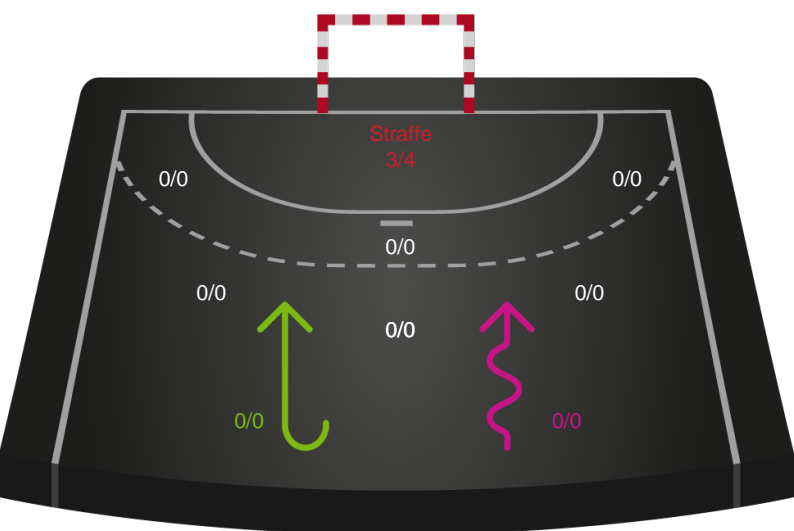

KIF Kolding

Skuddiagram