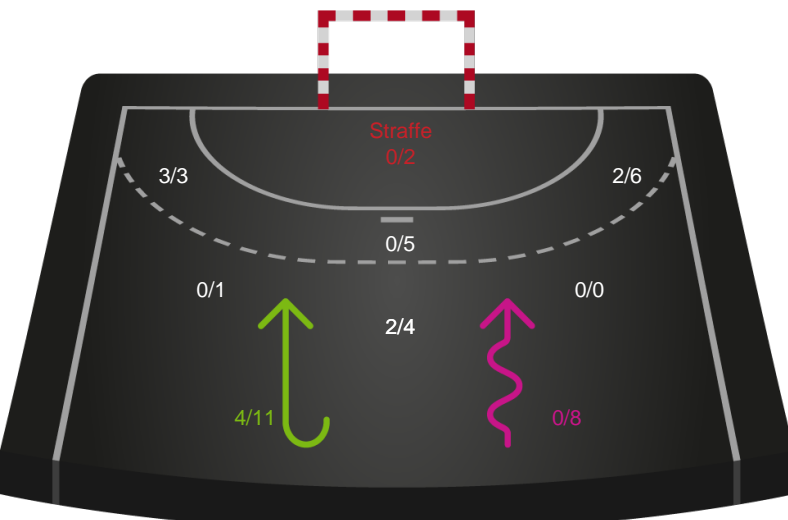

Shotplot for Total

Horsens Håndbold Elite - Nykøbing F. Håndboldklub - 31-29 (14-15)

111285 / 08.05.2025, 20.30 / Forum Horsens 1 / Kvindeligaen - Slutspil Pulje 1

Horsens Håndbold Elite

Redningsdiagram