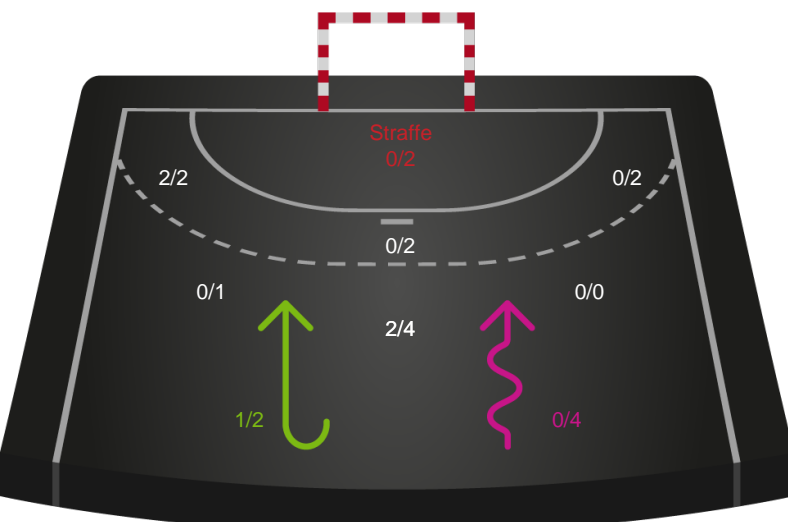

Shotplot for Anden halvleg

Horsens Håndbold Elite - Nykøbing F. Håndboldklub - 31-29 (14-15)

111285 / 08.05.2025, 20.30 / Forum Horsens 1 / Kvindeligaen - Slutspil Pulje 1

Horsens Håndbold Elite

Redningsdiagram