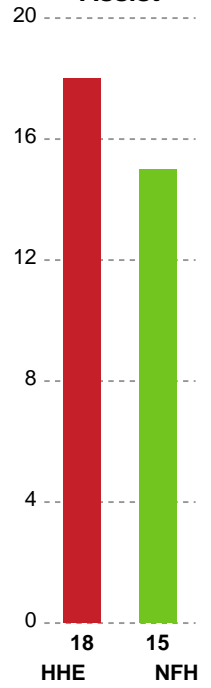

Fordeling af mål og skud

Horsens Håndbold Elite - Nykøbing F. Håndboldklub - 31-29 (14-15)

111285 / 08.05.2025, 20.30 / Forum Horsens 1 / Kvindeligaen - Slutspil Pulje 1

Angrebet sluttede med:

Skuddene endte med:

Teknisk fejl

2 min

Assist

Målforskel i løbet af kampen