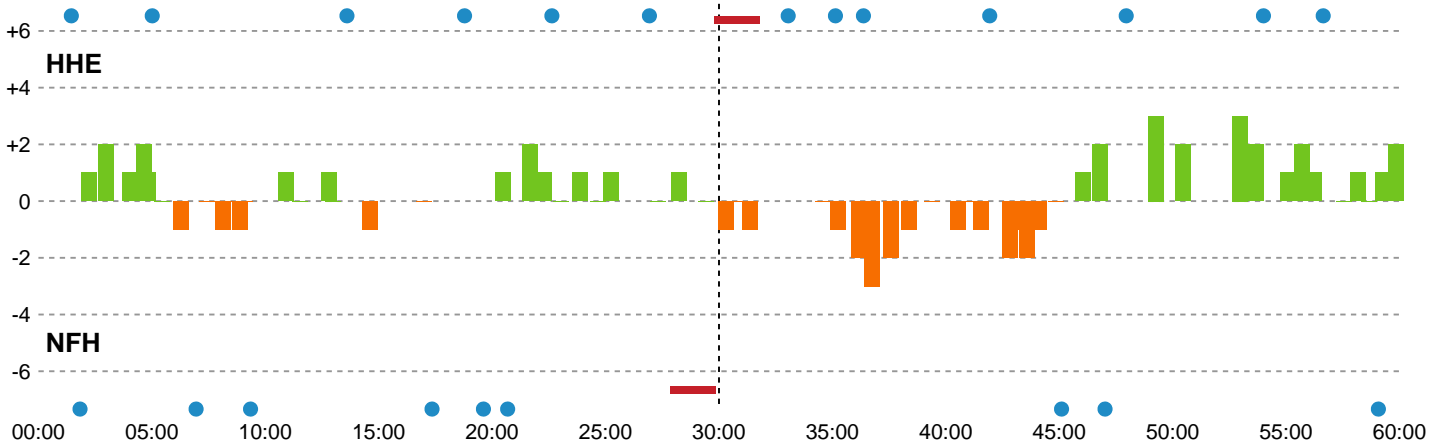

Teknisk fejl

2 min

Assist

Målforskel i løbet af kampen

Shotplot for Første halvleg

Horsens Håndbold Elite - Nykøbing F. Håndboldklub - 31-29 (14-15)

111285 / 08.05.2025, 20.30 / Forum Horsens 1 / Kvindeligaen - Slutspil Pulje 1