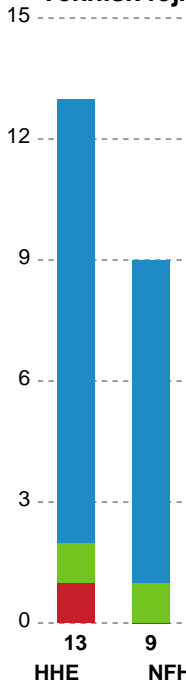

Teknisk fejl