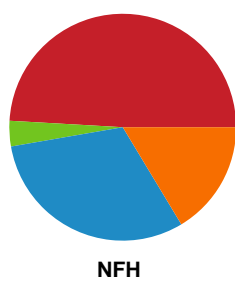

Fordeling af mål og skud

Horsens Håndbold Elite - Nykøbing F. Håndboldklub - 31-29 (14-15)

111285 / 08.05.2025, 20.30 / Forum Horsens 1 / Kvindeligaen - Slutspil Pulje 1

Angrebet sluttede med:

Skuddene endte med: