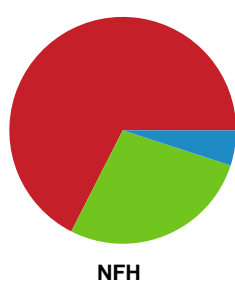

Fordeling af mål og skud

Horsens Håndbold Elite - Nykøbing F. Håndboldklub - 31-29 (14-15)

111285 / 08.05.2025, 20.30 / Forum Horsens 1 / Kvindeligaen - Slutspil Pulje 1

Angrebet sluttede med:

Skuddene endte med: