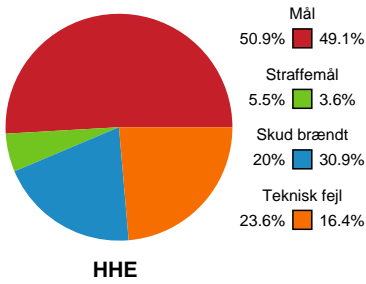

Fordeling af mål og skud

Horsens Håndbold Elite - Nykøbing F. Håndboldklub - 31-29 (14-15)

111285 / 08.05.2025, 20.30 / Forum Horsens 1 / Kvindeligaen - Slutspil Pulje 1

Angrebet sluttede med:

Skuddene endte med: