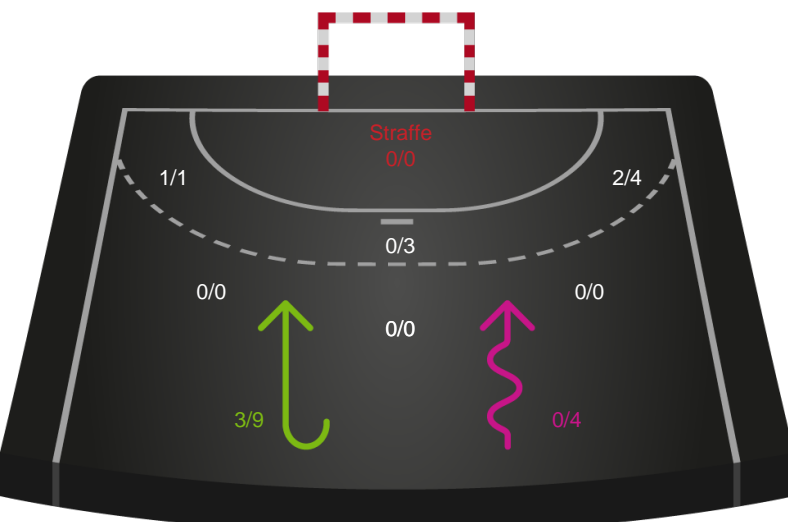

Shotplot for Første halvleg

Horsens Håndbold Elite - Nykøbing F. Håndboldklub - 31-29 (14-15)

111285 / 08.05.2025, 20.30 / Forum Horsens 1 / Kvindeligaen - Slutspil Pulje 1

Horsens Håndbold Elite

Redningsdiagram