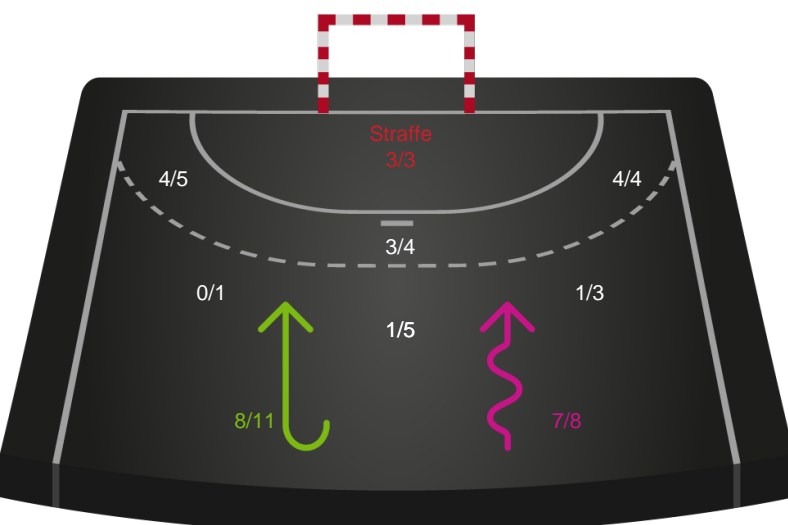

Horsens Håndbold Elite

Skuddiagram