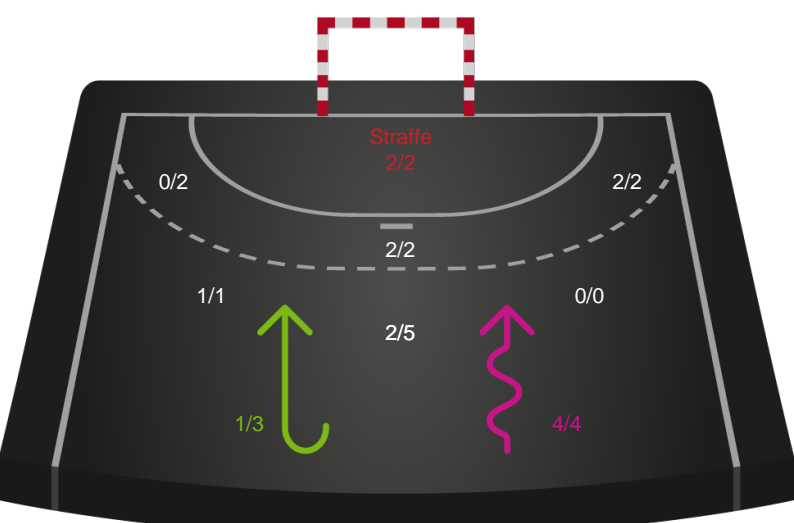

Kontra

Gennembrud

Nykøbing F. Håndboldklub

Skuddiagram

Kontra

Gennembrud

Shotplot for Total

Horsens Håndbold Elite - Nykøbing F. Håndboldklub - 31-29 (14-15)