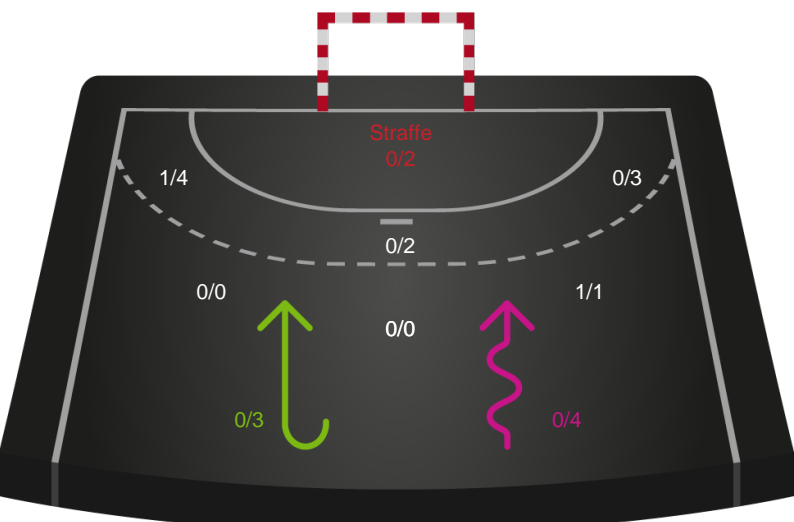

Nykøbing F. Håndboldklub

Redningsdiagram