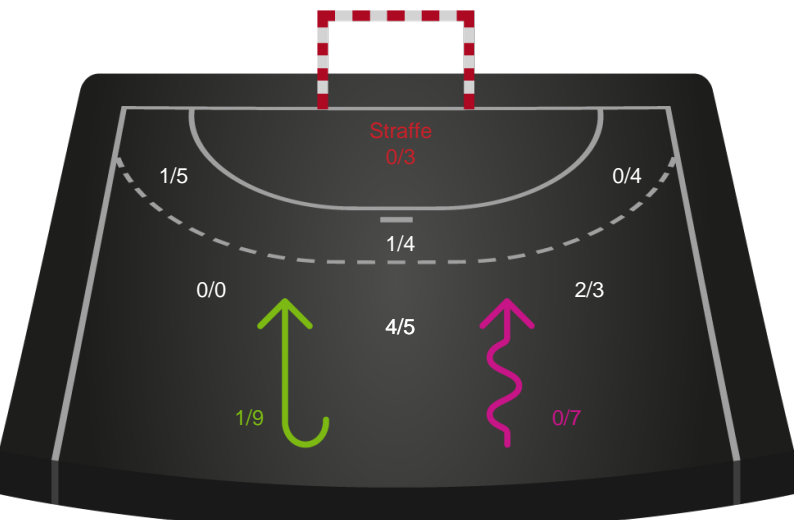

Nykøbing F. Håndboldklub

Redningsdiagram