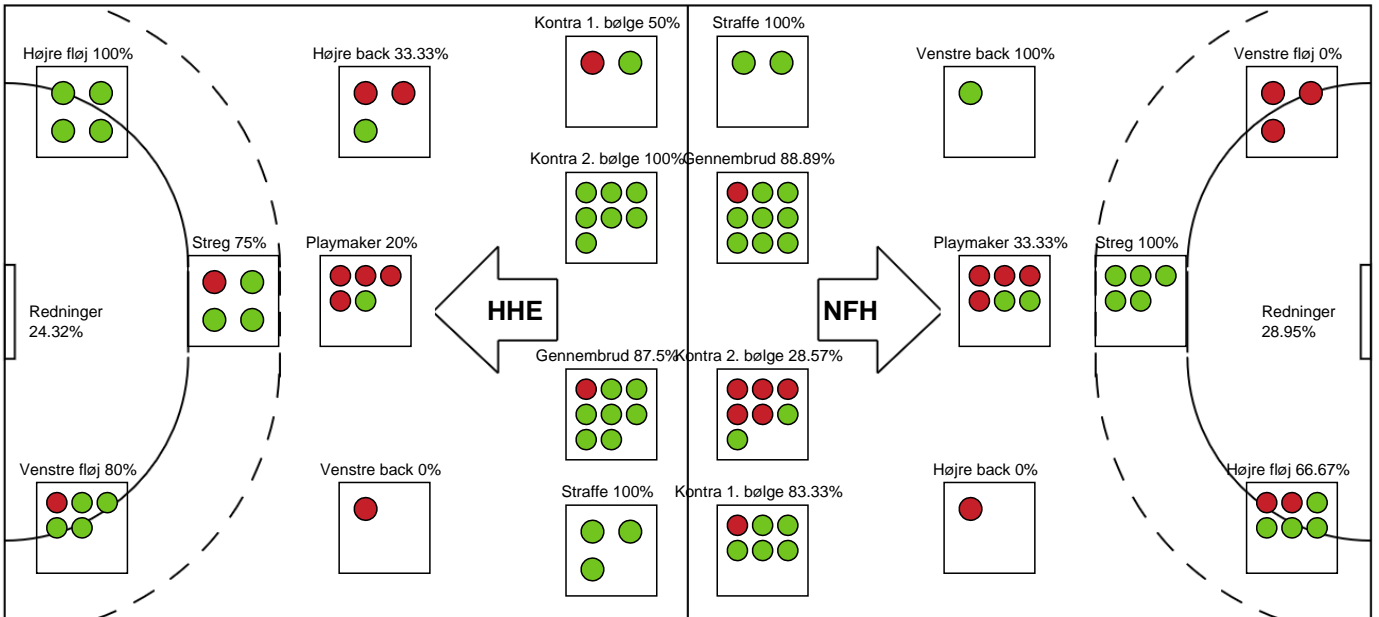

Markspillere

Nr	Navn	Mål/Skud	Straffe-mål/skud	Total Mål/Skud	Assist	Tilkendt straffe	Forårsagede straffe	Rødt kort	Tabt bold	Bold erob.	Fejl aflv.	Regelbrud	2min udvis.	MEP
2	Caroline AAR	1/1 100%	0/0 0%	1/1 100%	0	0	1	0	0	0	0	0	0	0.55
6	Moa HÖGDAHL	5/11 45.45%	2/2 100%	7/13 53.85%	4	0	0	0	0	0	2	0	0	3.3
7	Amalie WULFF	2/2 100%	0/0 0%	2/2 100%	0	0	0	0	1	0	0	0	0	1.15
8	Stine EIBERG	0/0 0%	0/0 0%	0/0 0%	2	0	0	0	0	0	1	0	0	0.35
11	Rosa SCHMIDT	0/0 0%	0/0 0%	0/0 0%	0	0	0	0	0	0	0	0	0	0
18	Alberte KIELSTRUP	2/2 100%	0/0 0%	2/2 100%	0	1	0	0	0	0	0	0	0	1.92
20	Maja MAGNUSSEN	7/10 70%	0/0 0%	7/10 70%	1	0	0	0	0	0	0	0	0	4.64
21	Matilde VESTERGAARD	0/0 0%	0/0 0%	0/0 0%	0	0	0	0	0	0	0	0	0	0
22	Zoë SPRENGERS	2/6 33.33%	0/0 0%	2/6 33.33%	1	0	0	0	0	1	0	0	0	0.91
26	Mona OBAIDLI	1/4 25%	0/0 0%	1/4 25%	1	0	0	0	0	0	3	0	0	-0.75
29	Julie Vibe SEEBERG	0/0 0%	0/0 0%	0/0 0%	0	0	0	0	0	0	0	0	0	0
34	Sofie BARDRUM	5/6 83.33%	0/0 0%	5/6 83.33%	1	1	0	0	0	0	0	0	0	4.12
49	Aimée VON PEREIRA	1/1 100%	0/0 0%	1/1 100%	0	0	2	0	0	0	0	0	1	0.17
79	Kristina KRISTIANSEN	1/1 100%	0/0 0%	1/1 100%	3	0	0	0	0	0	2	0	0	0.8

Fordeling af mål og skud

Horsens Håndbold Elite - Nykøbing F. Håndboldklub - 31-29 (14-15)

111285 / 08.05.2025, 20.30 / Forum Horsens 1 / Kvindeligaen - Slutspil Pulje 1

Angrebet sluttede med:

Skuddene endte med: