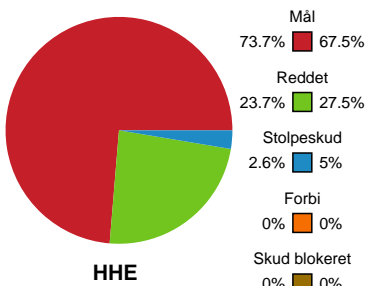

Fordeling af mål og skud

Horsens Håndbold Elite - Nykøbing F. Håndboldklub - 31-29 (14-15)

111285 / 08.05.2025, 20.30 / Forum Horsens 1 / Kvindeligaen - Slutspil Pulje 1

Angrebet sluttede med:

Skuddene endte med: