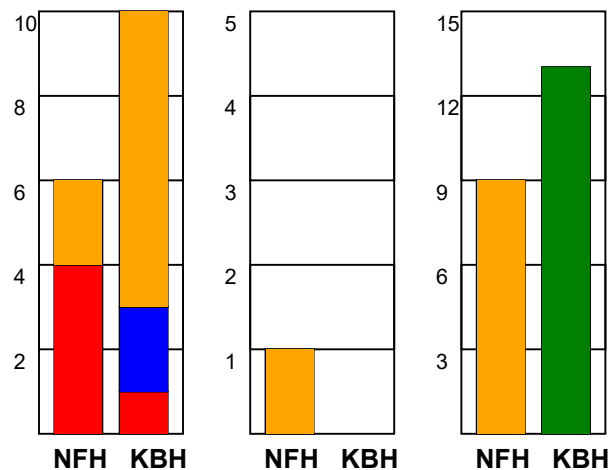

KAMPRAPPORT

Nykøbing F. Håndbold - København Håndbold 30 - 28 (14 - 15)

591379 / 3-1-2024 / SPAR NORD Boxen / Kvindeligaen

Fordeling af mål og skud:

Gbr=Gennembrud. 1.f=Kontra første bølge. 2.f=Kontra anden bølge

Angrebet sluttede med:

Tekn. Fejl

2 min

Assist

Skuddene endte med:

REGELBRUD
TAPT BOLD
FEJLAFLEVERING

Målforskel i løbet af kampen: