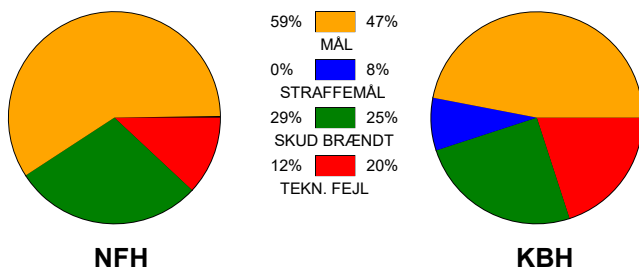

KAMPRAPPORT

Nykøbing F. Håndbold - København Håndbold 30 - 28 (14 - 15)

591379 / 3-1-2024 / SPAR NORD Boxen / Kvindeligaen

Fordeling af mål og skud:

Gbr=Gennembrud. 1.f=Kontra første bølge. 2.f=Kontra anden bølge

Angrebet sluttede med:

Tekn. Fejl

2 min

Assist

Skuddene endte med:

REGELBRUD
TAPT BOLD
FEJLAFLEVERING

Målforskel i løbet af kampen: