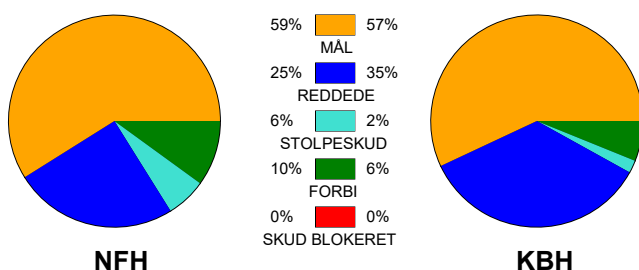

Angrebet sluttede med:

Tekn. Fejl

2 min

Assist

Skuddene endte med:

REGELBRUD
TAPT BOLD
FEJLAFLEVERING

Målforskel i løbet af kampen: