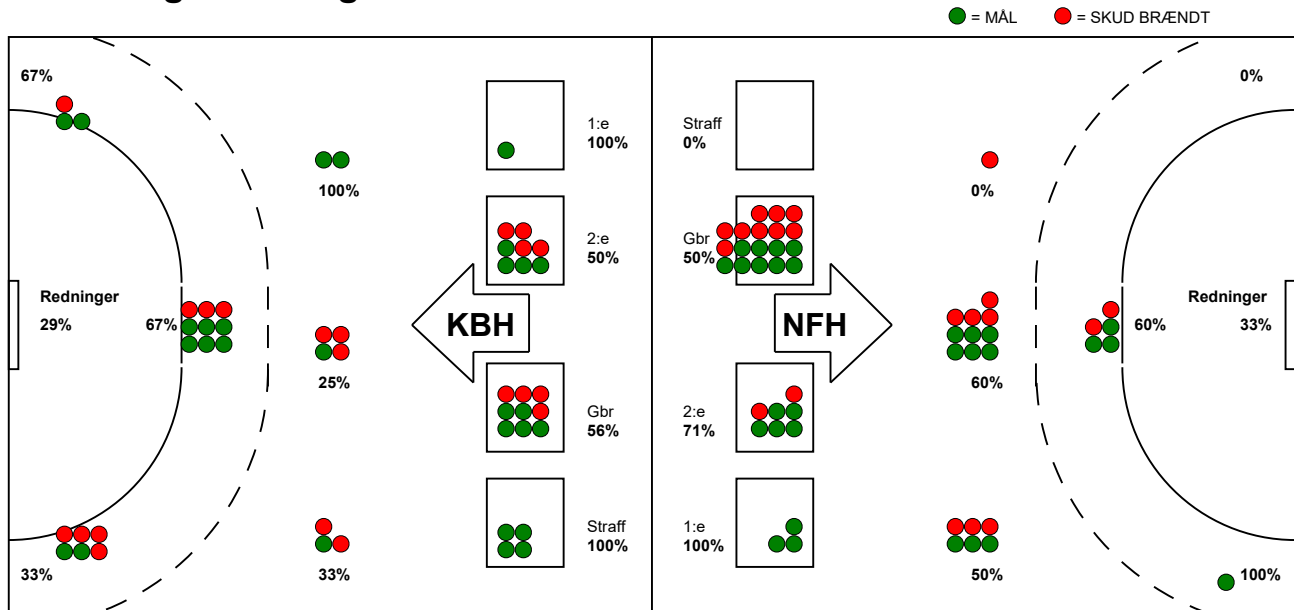

KAMPRAPPORT

Nykøbing F. Håndbold - København Håndbold 30 - 28 (14 - 15)

591379 / 3-1-2024 / SPAR NORD Boxen / Kvindeligaen

Fordeling af mål og skud:

Gbr=Gennembrud. 1.f=Kontra første bølge. 2.f=Kontra anden bølge

Angrebet sluttede med:

Tekn. Fejl

2 min

Assist

Skuddene endte med:

REGELBRUD
TAPT BOLD
FEJLAFLEVERING

Målforskel i løbet af kampen: