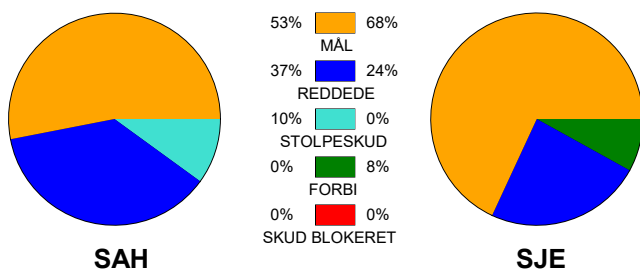

Skuddene endte med: