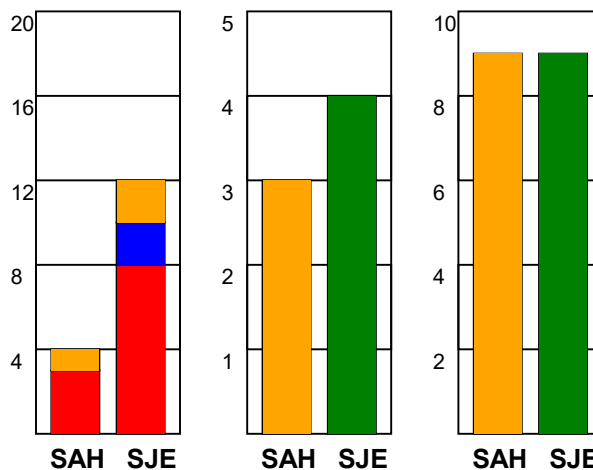

KAMPRAPPORT

SAH - SønderjyskE Herrer 26 - 26 (12 - 11)

590050 / 21-9-2023 / Djurslands Bank Arena / Herreligaen

Fordeling af mål og skud:

Gbr=Gennembrud. 1.f=Kontra første bølge. 2.f=Kontra anden bølge

Angrebet sluttede med:

Tekn. Fejl

2 min

Assist

Skuddene endte med:

Målforskel i løbet af kampen: