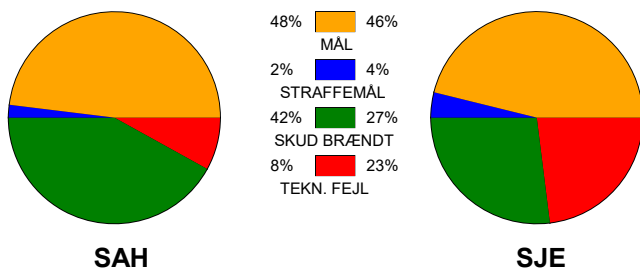

KAMPRAPPORT

SAH - SønderjyskE Herrer 26 - 26 (12 - 11)

590050 / 21-9-2023 / Djurslands Bank Arena / Herreligaen

Fordeling af mål og skud:

Gbr=Gennembrud. 1.f=Kontra første bølge. 2.f=Kontra anden bølge

Angrebet sluttede med: