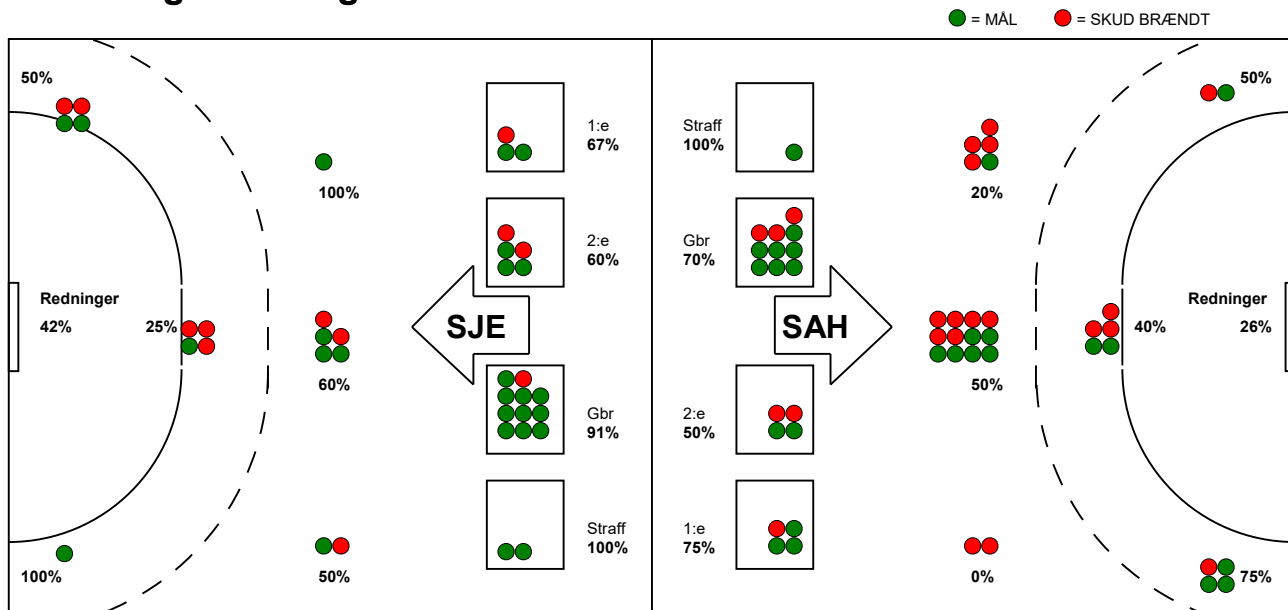

KAMPRAPPORT

SAH - SønderjyskE Herrer 26 - 26 (12 - 11)

590050 / 21-9-2023 / Djurslands Bank Arena / Herreligaen

Fordeling af mål og skud:

Gbr=Gennembrud. 1.f=Kontra første bølge. 2.f=Kontra anden bølge

Angrebet sluttede med:

Tekn. Fejl

2 min

Assist

Skuddene endte med:

Målforskel i løbet af kampen: