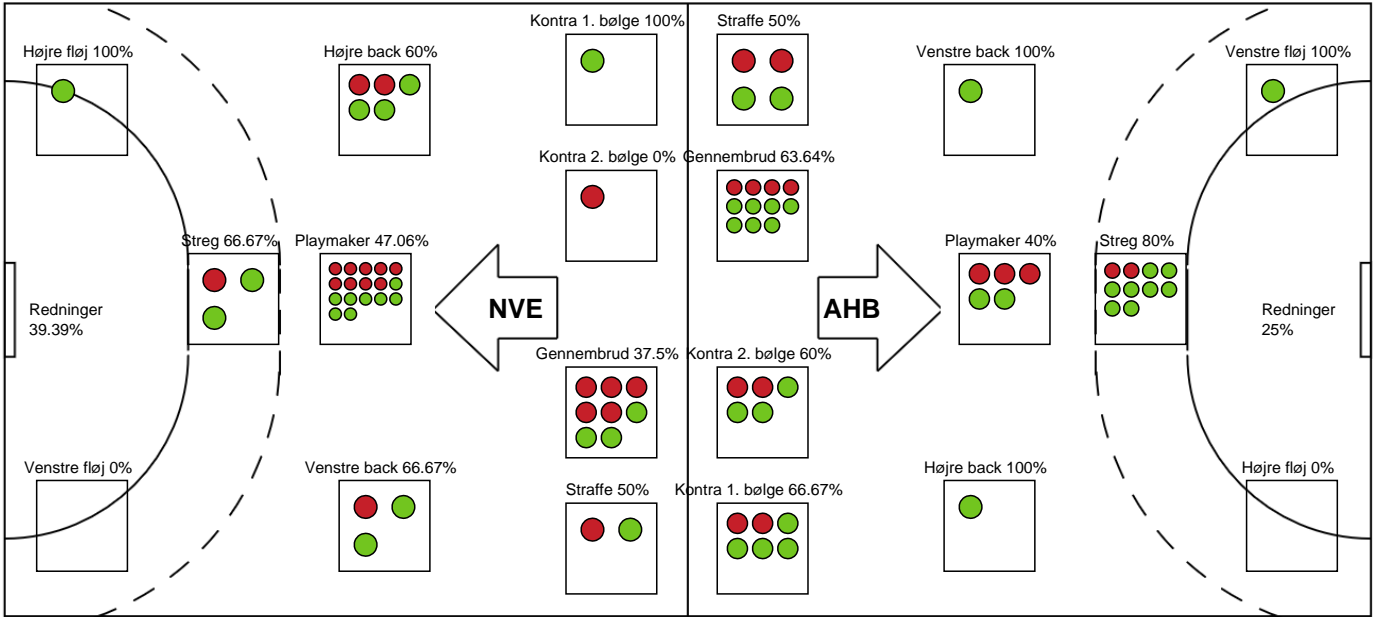

Fordeling af mål og skud

Nordvestjysk Elite - Aarhus Håndbold Kvinder - 21-29 (8-13)

Intet billede angivet

326672 / 27.02.2022, 17.00 / Gråkjær Arena - Holstebro / Bambusa Kvindeligaen - Grundspil