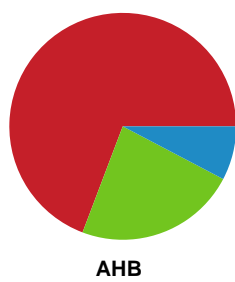

Skuddene endte med: