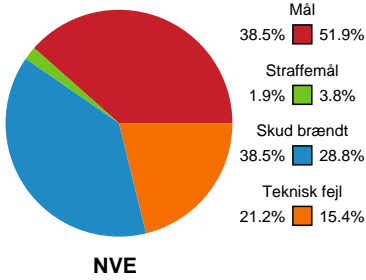

Angrebet sluttede med: