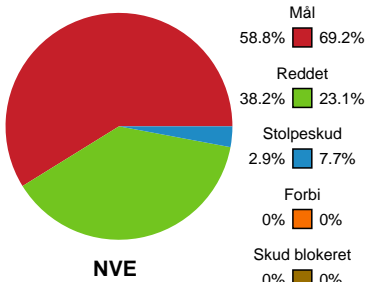

# Fordeling af mål og skud

## Nordvestjysk Elite - Aarhus Håndbold Kvinder - 21-29 (8-13)

Intet billede angivet

326672 / 27.02.2022, 17.00 / Gråkjær Arena - Holstebro / Bambusa Kvindeligaen - Grundspil

### Angrebet sluttede med:

### Skuddene endte med: