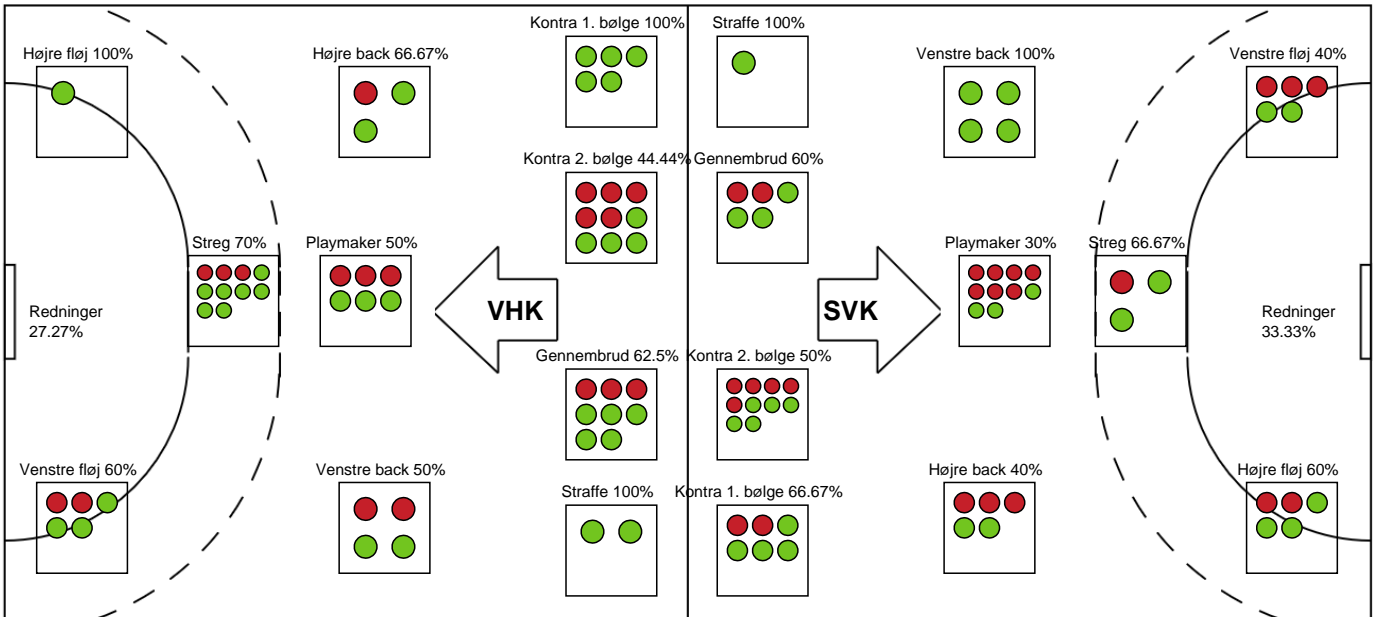

Fordeling af mål og skud

Viborg HK - Silkeborg-Voel KFUM - 34-29 (17-16)

Intet billede angivet

591341 / 21.10.2023, 16.00 / BIOCIRC Arena 1, Viborg / Kvindeligaen - Grundspil