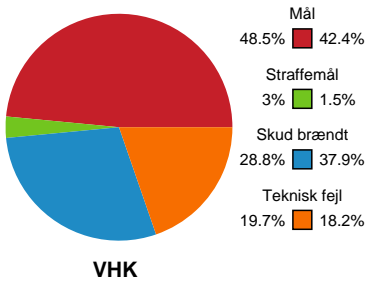

Angrebet sluttede med: