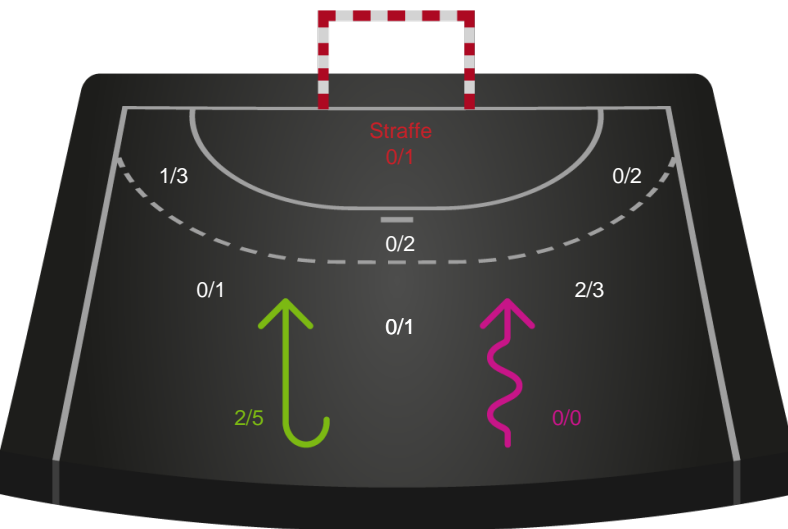

Shotplot for Anden halvleg

Viborg HK - Silkeborg-Voel KFUM - 34-29 (17-16)

591341 / 21.10.2023, 16.00 / BIOCIRC Arena 1, Viborg / Kvindeligaen - Grundspil

Intet billede angivet

Viborg HK

Redningsdiagram