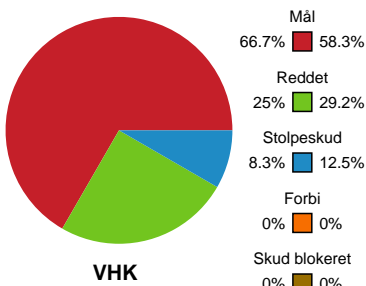

Skuddene endte med: