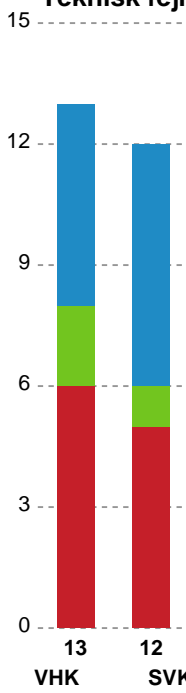

Teknisk fejl