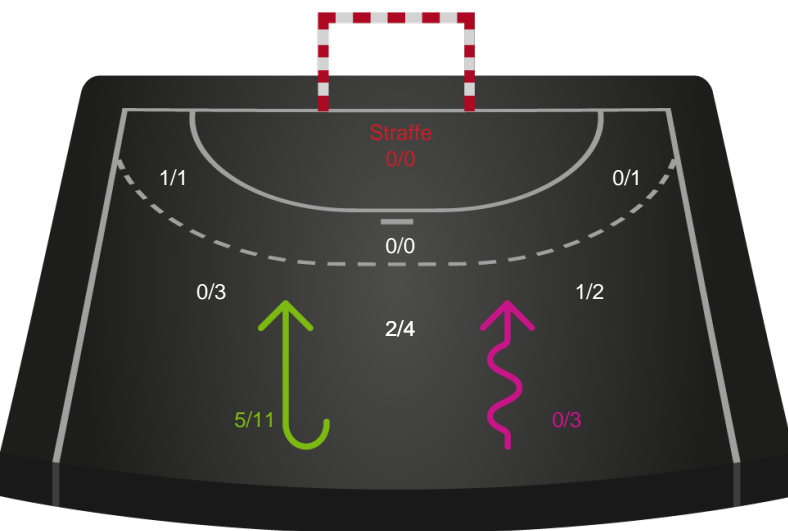

Shotplot for Første halvleg

Viborg HK - Silkeborg-Voel KFUM - 34-29 (17-16)

591341 / 21.10.2023, 16.00 / BIOCIRC Arena 1, Viborg / Kvindeligaen - Grundspil

Intet billede angivet

Viborg HK

Redningsdiagram