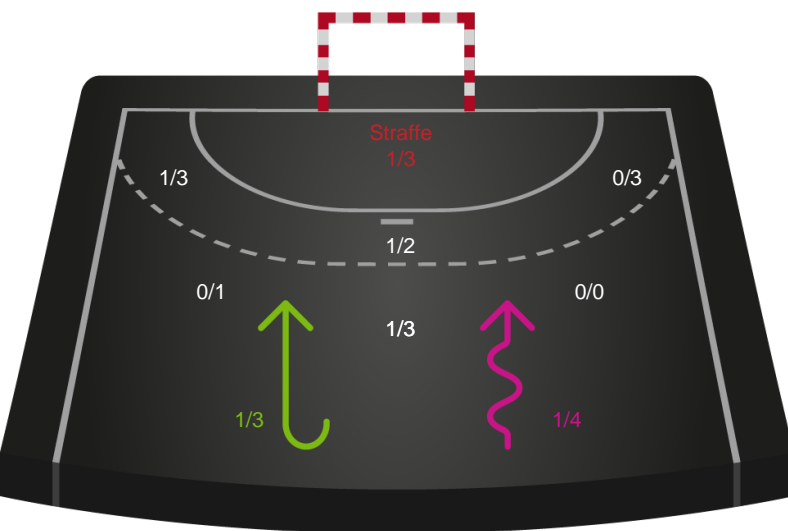

Shotplot for Første halvleg

Ringkøbing Håndbold - Skanderborg Håndbold - 28-34 (13-17)

748195 / 22.09.2024, 16.00 / Green Sports Arena - Hal 1 / Kvindeligaen - Grundspil

Ringkøbing Håndbold

Redningsdiagram