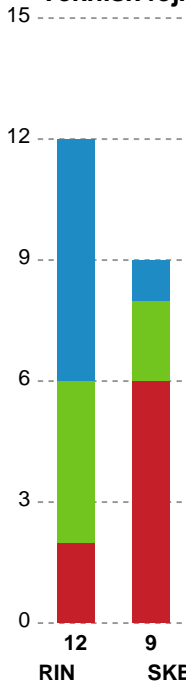

Teknisk fejl