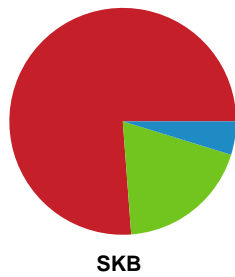

Skuddene endte med: