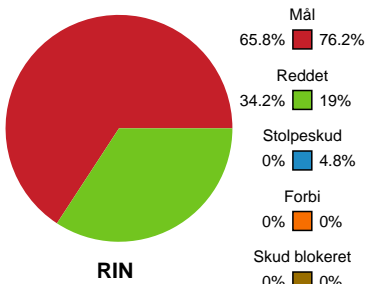

Skuddene endte med: