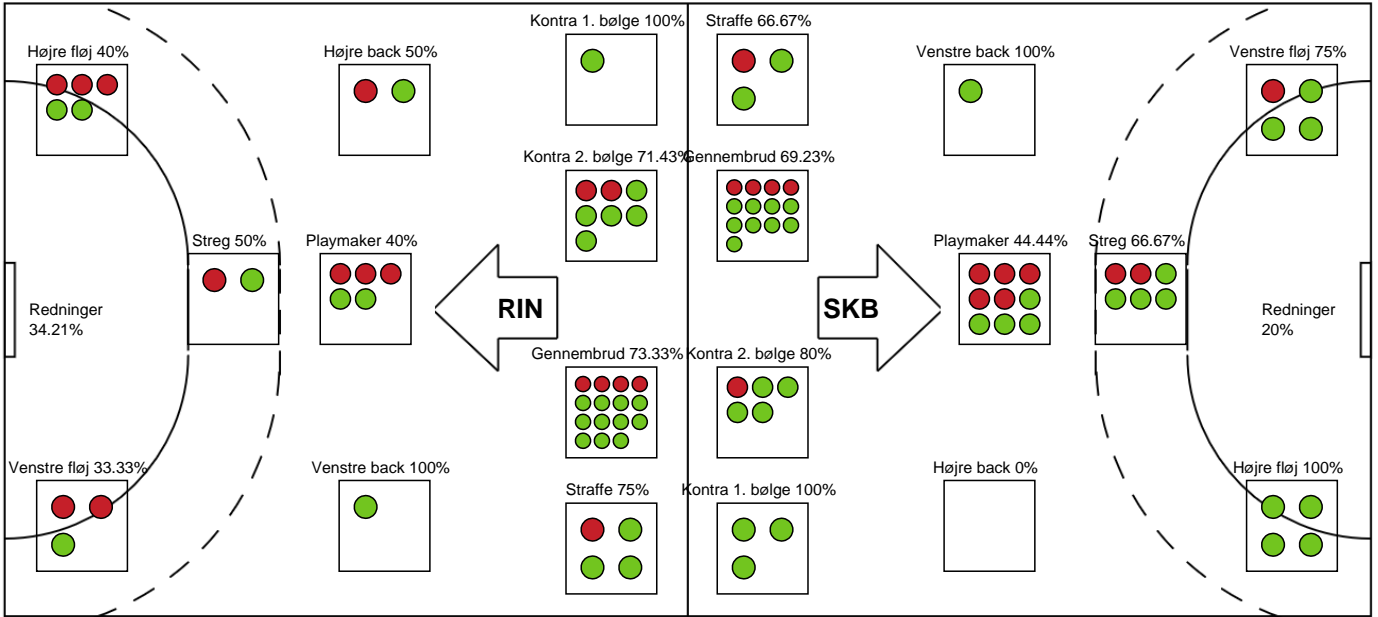

Fordeling af mål og skud

Ringkøbing Håndbold - Skanderborg Håndbold - 28-34 (13-17)

748195 / 22.09.2024, 16.00 / Green Sports Arena - Hal 1 / Kvindeligaen - Grundspil