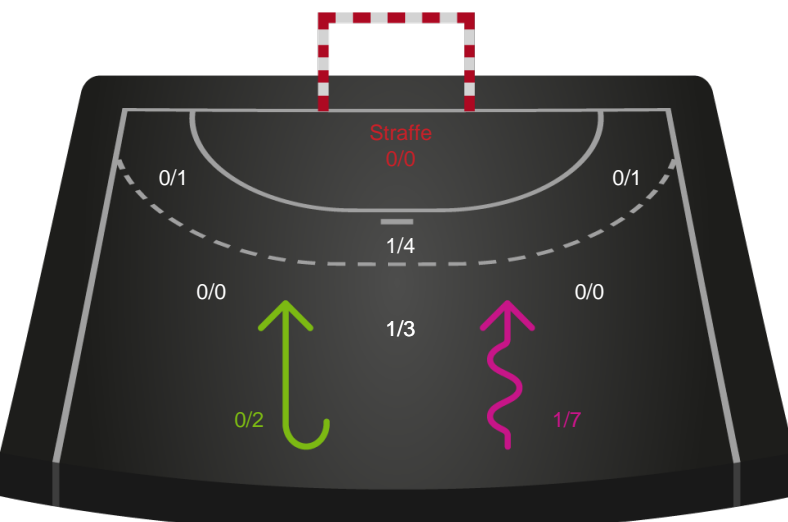

Shotplot for Anden halvleg

Ringkøbing Håndbold - Skanderborg Håndbold - 28-34 (13-17)

748195 / 22.09.2024, 16.00 / Green Sports Arena - Hal 1 / Kvindeligaen - Grundspil

Ringkøbing Håndbold

Redningsdiagram