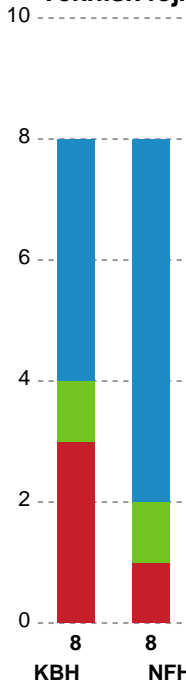

Teknisk fejl