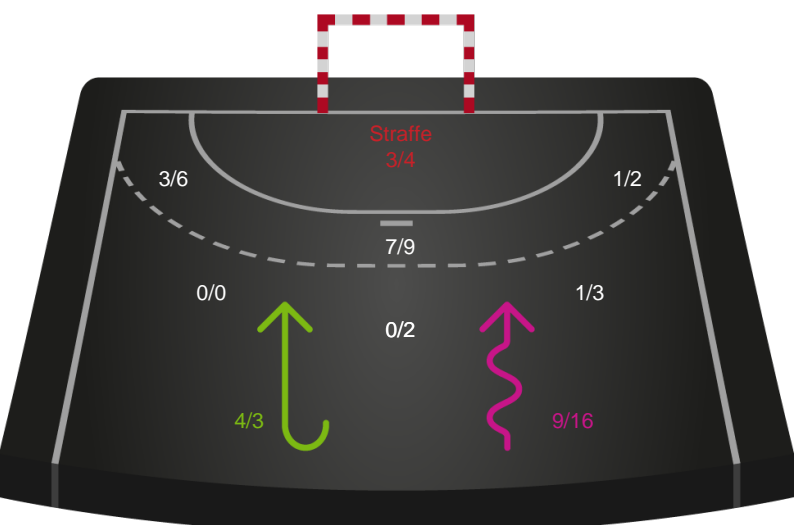

Nykøbing F. Håndboldklub

Skuddiagram