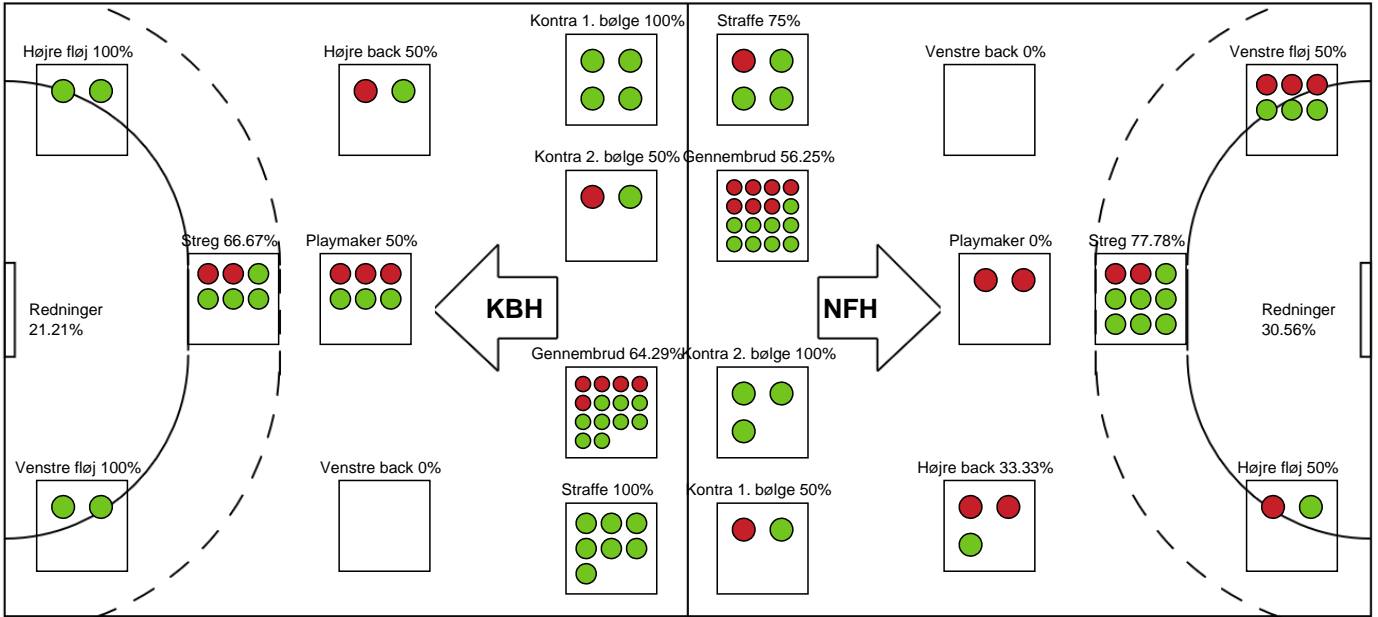

Fordeling af mål og skud

København Håndbold - Nykøbing F. Håndboldklub - 33-28 (14-12)

748343 / 29.03.2025, 18.30 / Frederiksberg Opvisning / Kvindeligaen - Grundspil