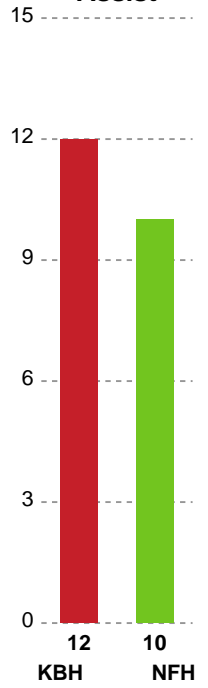

Nr	Navn	Mål/Skud	Straffemål/skud	Total Mål/Skud	Assist	Tilkendt straffe	Forårsagede straffe	Rødt kort	Tabt bold	Bold erob.	Fejl afv.	Regelbrud	2min udvis.	MEP
SPILLERSTATISTIK														
21	Matilde VESTERGAARD	2/4 50%	0/0 0%	2/4 50%	0	0	0	0	0	0	0	0	0	0.94
22	Zoë SPRENGERS 748343 / 29.03.2025 18.30 / Frederiksberg Opvisning / Kvindeligaen - Grundspil	1/3 33.33%	0/0 0%	1/3 33.33%	0	0	0	0	0	0	0	0	0	0.07
26	Mona OBADLI	0/2 0%	0/0 0%	0/2 0%	0	0	0	0	1	0	2	0	0	-2
26	Mona OBADLI	0/0 0%	0/0 0%	0/0 0%	0	0	0	0	0	0	0	0	0	-0.4
34	Sofie BARDRUM	6/8 75%	2/3 66.67%	8/11 72.73%	0	0	0	0	0	0	0	0	0	4.25
34	Sofie BARDRUM	0/0 0%	0/0 0%	0/0 0%	0	0	0	0	0	0	0	0	0	0
49	Aimée VON PEREIRA	0/0 0%	0/0 0%	0/0 0%	0	0	0	0	0	0	0	0	0	0
49	Aimée VON PEREIRA	0/0 0%	1/1 100%	1/1 100%	1	0	2	0	0	0	1	0	0	-0.05
79	Kristina KRISTIANSEN	0/0 0%	0/0 0%	0/0 0%	0	0	0	0	0	0	0	0	0	0
79	Kristina KRISTIANSEN	1/4 25%	0/0 0%	1/4 25%	2	1	0	0	0	0	1	0	0	0.27

Fordeling af mål og skud

København Håndbold - Nykøbing F. Håndboldklub - 33-28 (14-12)

748343 / 29.03.2025, 18.30 / Frederiksberg Opvisning / Kvindeligaen - Grundspil

Angrebet sluttede med:

Skuddene endte med:

Teknisk fejl

2 min

Assist

Målforskel i løbet af kampen

Shotplot for Første halvleg

København Håndbold - Nykøbing F. Håndboldklub - 33-28 (14-12)

748343 / 29.03.2025, 18.30 / Frederiksberg Opvisning / Kvindeligaen - Grundspil