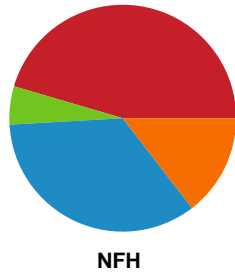

Fordeling af mål og skud

København Håndbold - Nykøbing F. Håndboldklub - 33-28 (14-12)

748343 / 29.03.2025, 18.30 / Frederiksberg Opvisning / Kvindeligaen - Grundspil

Angrebet sluttede med:

Skuddene endte med: