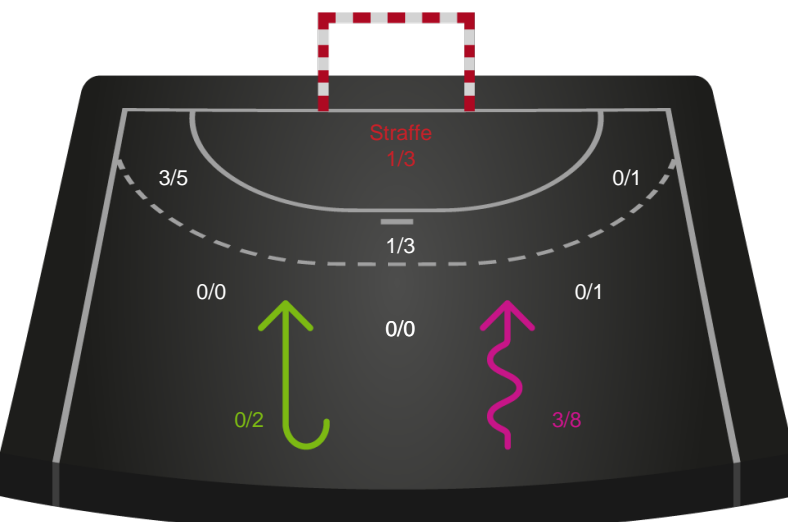

Shotplot for Anden halvleg

København Håndbold - Nykøbing F. Håndboldklub - 33-28 (14-12)

748343 / 29.03.2025, 18.30 / Frederiksberg Opvisning / Kvindeligaen - Grundspil

København Håndbold

Redningsdiagram

Kontra