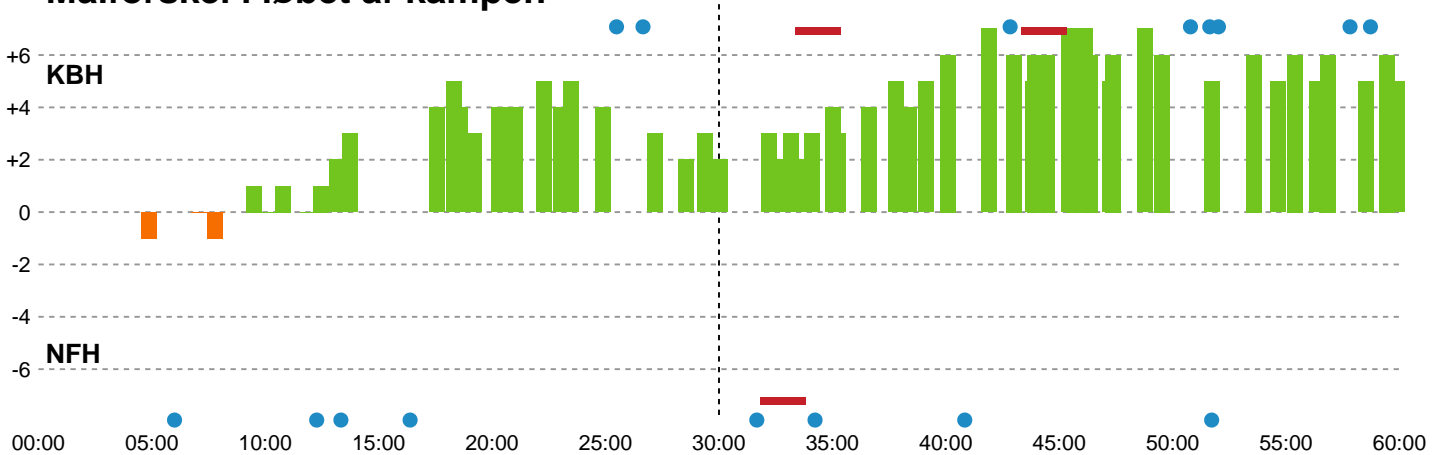

Teknisk fejl

2 min

Assist

Målforskel i løbet af kampen

Shotplot for Første halvleg

København Håndbold - Nykøbing F. Håndboldklub - 33-28 (14-12)

748343 / 29.03.2025, 18.30 / Frederiksberg Opvisning / Kvindeligaen - Grundspil