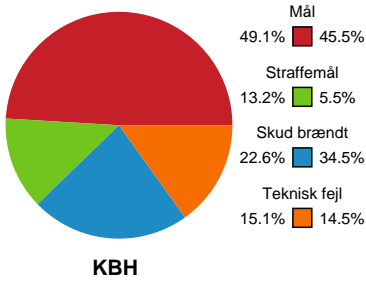

Fordeling af mål og skud

København Håndbold - Nykøbing F. Håndboldklub - 33-28 (14-12)

748343 / 29.03.2025, 18.30 / Frederiksberg Opvisning / Kvindeligaen - Grundspil

Angrebet sluttede med:

Skuddene endte med: