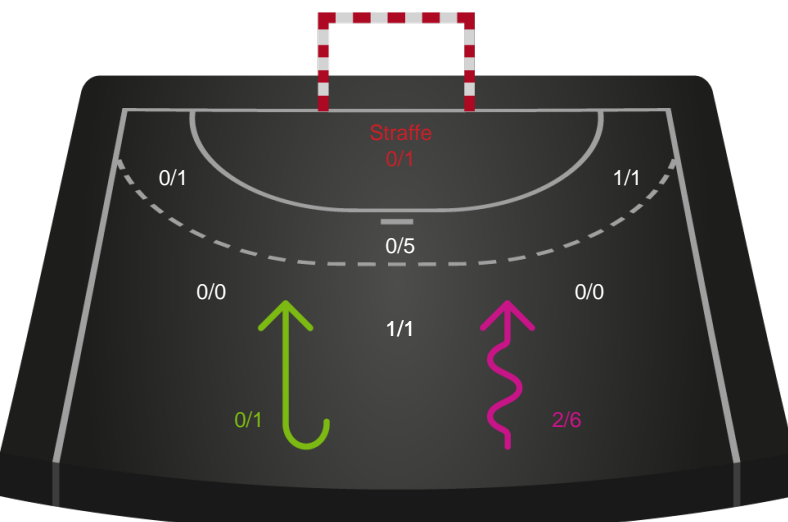

Shotplot for Første halvleg

København Håndbold - Nykøbing F. Håndboldklub - 33-28 (14-12)

748343 / 29.03.2025, 18.30 / Frederiksberg Opvisning / Kvindeligaen - Grundspil

København Håndbold

Redningsdiagram