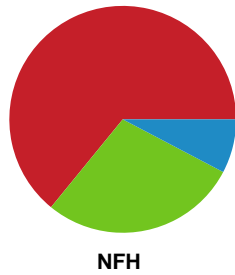

Fordeling af mål og skud

København Håndbold - Nykøbing F. Håndboldklub - 33-28 (14-12)

748343 / 29.03.2025, 18.30 / Frederiksberg Opvisning / Kvindeligaen - Grundspil

Angrebet sluttede med:

Skuddene endte med: