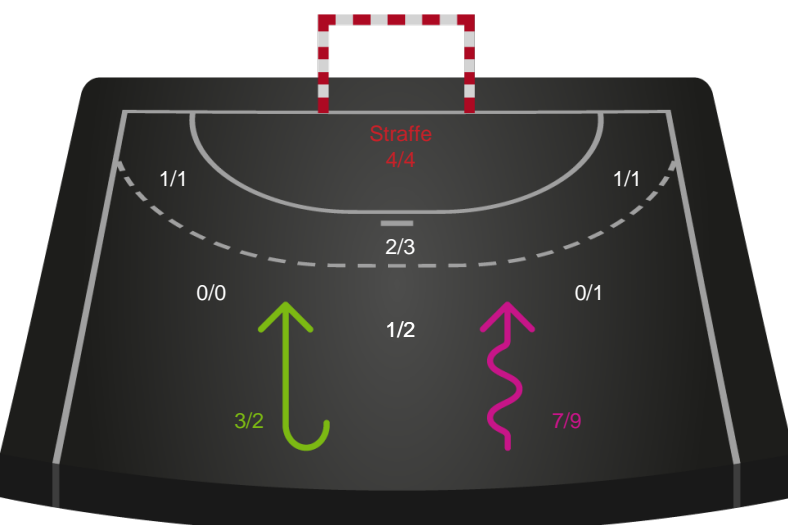

København Håndbold

Skuddiagram