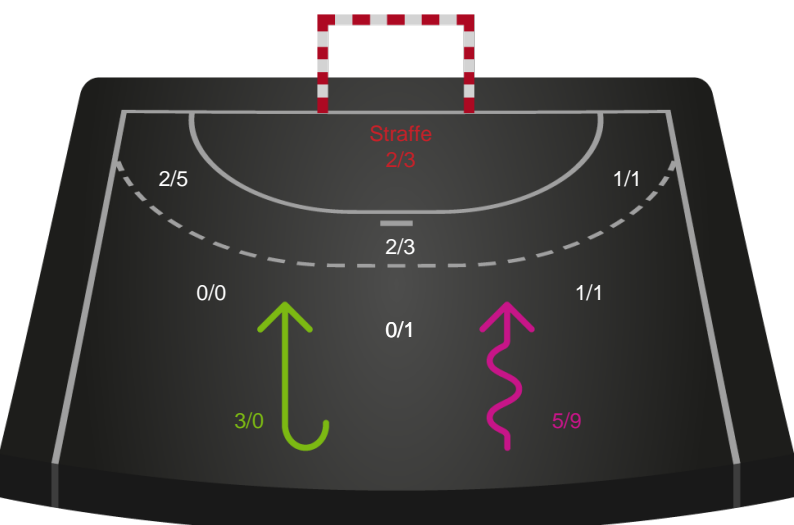

Gennembrud

Nykøbing F. Håndboldklub

Skuddiagram

Kontra

Gennembrud

Shotplot for Total

København Håndbold - Nykøbing F. Håndboldklub - 33-28 (14-12)

748343 / 29.03.2025, 18.30 / Frederiksberg Opvisning / Kvindeligaen - Grundspil