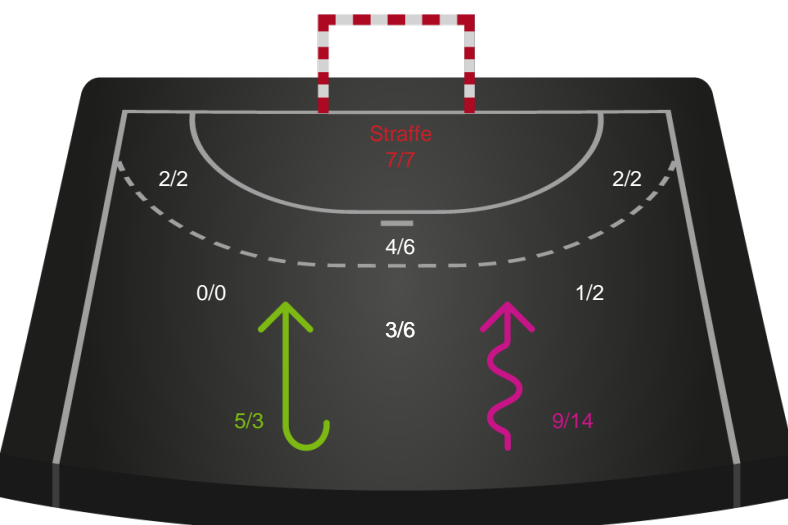

København Håndbold

Skuddiagram