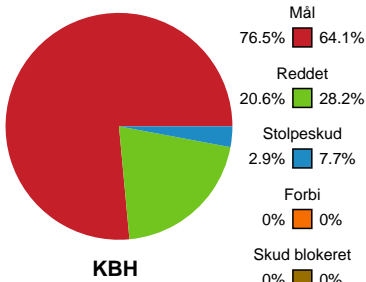

Fordeling af mål og skud

København Håndbold - Nykøbing F. Håndboldklub - 33-28 (14-12)

748343 / 29.03.2025, 18.30 / Frederiksberg Opvisning / Kvindeligaen - Grundspil

Angrebet sluttede med:

Skuddene endte med: