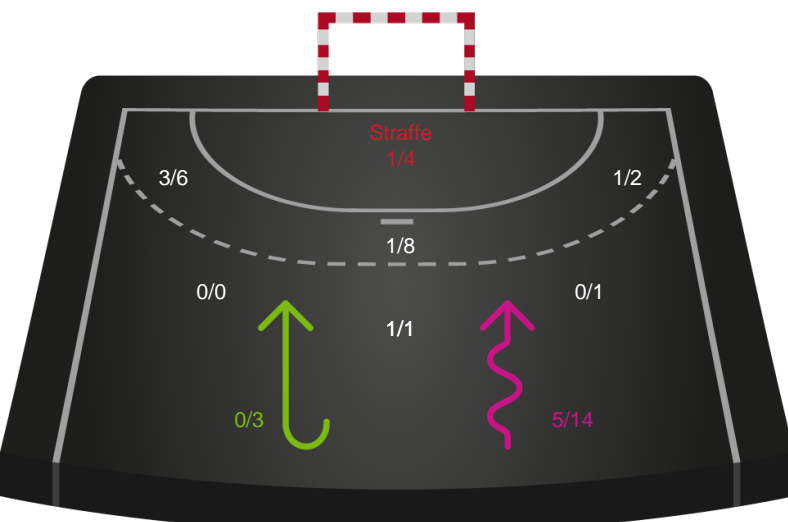

Shotplot for Total

København Håndbold - Nykøbing F. Håndboldklub - 33-28 (14-12)

748343 / 29.03.2025, 18.30 / Frederiksberg Opvisning / Kvindeligaen - Grundspil

København Håndbold

Redningsdiagram