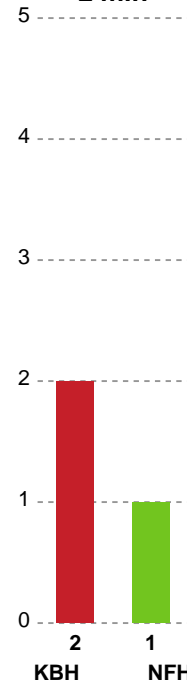

Fordeling af mål og skud

København Håndbold - Nykøbing F. Håndboldklub - 33-28 (14-12)

748343 / 29.03.2025, 18.30 / Frederiksberg Opvisning / Kvindeligaen - Grundspil

Angrebet sluttede med:

Skuddene endte med:

Teknisk fejl

2 min

Assist

Målforskel i løbet af kampen