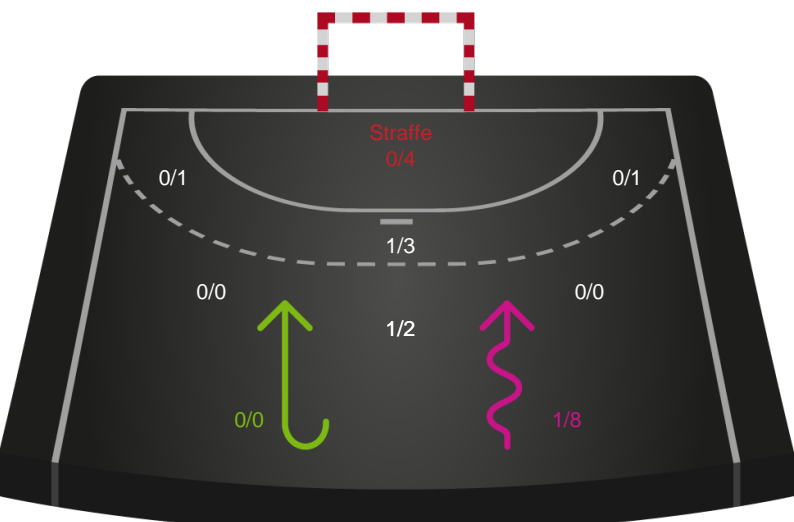

Nykøbing F. Håndboldklub

Redningsdiagram