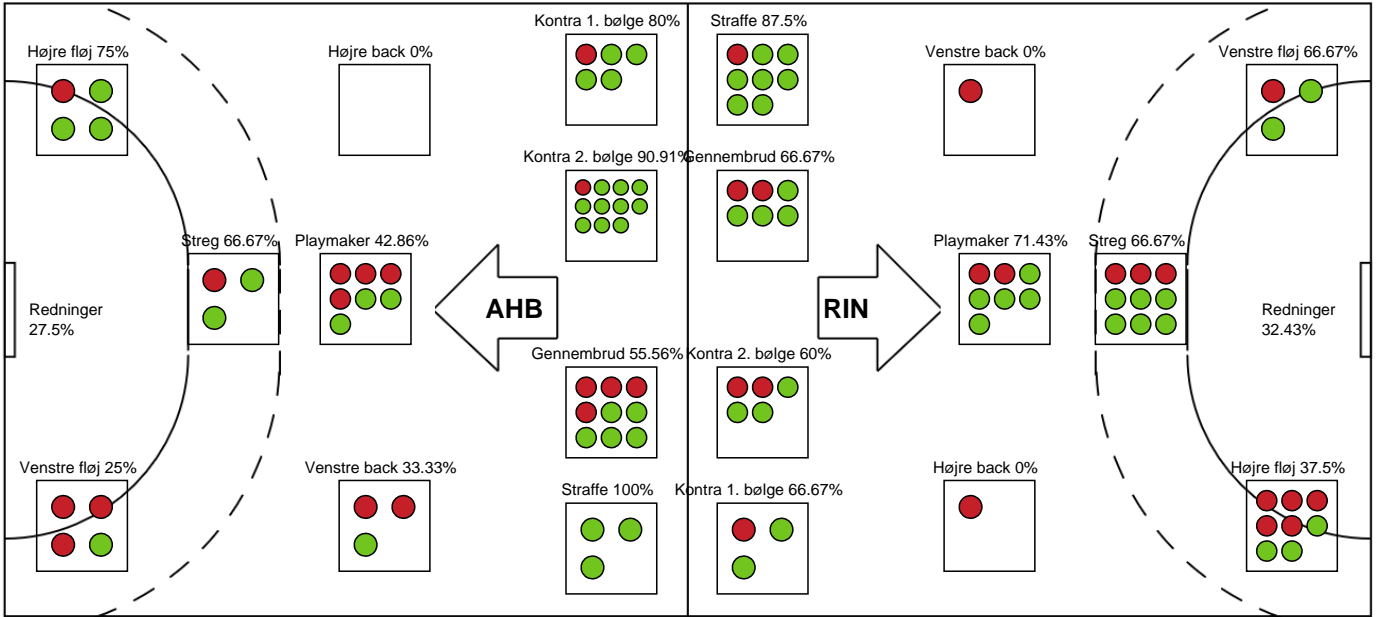

Markspillere

Nr	Navn	Mål/Skud	Straffe-mål/skud	Total Mål/Skud	Assist	Tilkendt straffe	Forårsagede straffe	Rødt kort	Tabt bold	Bold erob.	Fejl aflv.	Regelbrud	2min udvis.	MEP
2	Majken Hedegaard NIELSEN	0/0 0%	0/0 0%	0/0 0%	0	0	0	0	0	0	0	0	0	0
3	Sarah Vest KIRKELØKKE	1/1 100%	0/0 0%	1/1 100%	0	0	2	0	1	0	0	0	2	-0.36
4	Katrine JACOBSEN	0/1 0%	1/1 100%	1/2 50%	0	1	0	0	0	0	0	1	0	0.17
6	Freja GANDRUP ERNST	0/0 0%	0/0 0%	0/0 0%	0	0	0	0	0	0	0	0	0	0
7	Emma MOGENSEN	0/0 0%	0/0 0%	0/0 0%	0	0	2	0	0	0	0	0	0	-0.4
10	Frederikke WAAGE-JENSEN	0/0 0%	0/0 0%	0/0 0%	0	0	0	0	0	0	0	0	0	0
14	Anna Berger WIERZBA	1/3 33.33%	0/0 0%	1/3 33.33%	3	1	0	0	0	0	0	1	0	1.02
15	Sofia DEEN	5/9 55.56%	2/2 100%	7/11 63.64%	0	1	0	0	0	0	0	1	0	3.67
17	Line Berggren LARSEN	7/11 63.64%	0/0 0%	7/11 63.64%	7	0	1	0	0	2	2	0	1	5.42
18	Mathilde ØSTERGAARD	3/6 50%	0/0 0%	3/6 50%	0	0	1	0	0	0	0	0	1	1.03
23	Nikoline SAX	0/0 0%	0/0 0%	0/0 0%	0	0	0	0	0	0	0	0	0	0
25	Ida GÖTZSCHE	5/6 83.33%	0/0 0%	5/6 83.33%	0	0	1	0	0	0	0	0	1	2.91
77	Alberte EBLER	6/7 85.71%	0/0 0%	6/7 85.71%	0	0	1	0	0	0	1	4	0	2.35

Fordeling af mål og skud

Aarhus Håndbold Kvinder - Ringkøbing Håndbold - 32-32 (16-16)

748244 / 02.01.2025, 19.00 / Djurslands Bank Arena / Kvindeligaen - Grundspil

Angrebet sluttede med:

Skuddene endte med: