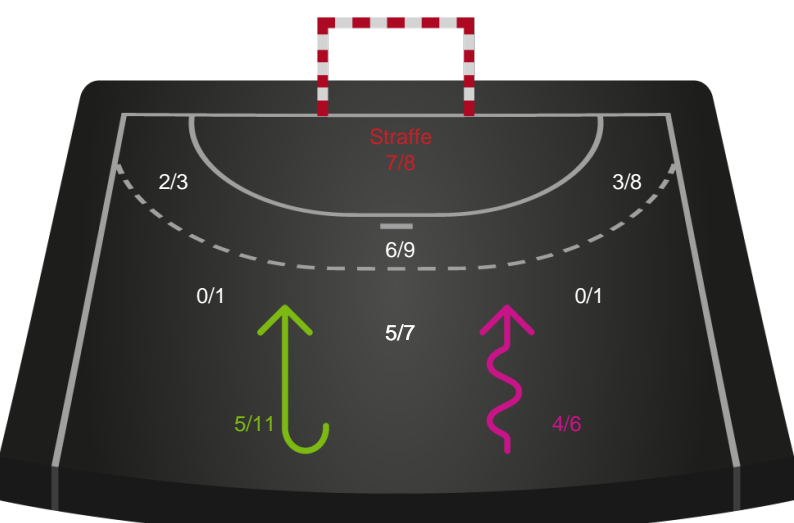

Ringkøbing Håndbold

Skuddiagram