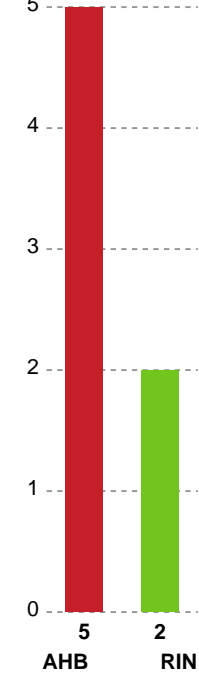

Fordeling af mål og skud

Aarhus Håndbold Kvinder - Ringkøbing Håndbold - 32-32 (16-16)

748244 / 02.01.2025, 19.00 / Djurslands Bank Arena / Kvindeligaen - Grundspil

Angrebet sluttede med:

Skuddene endte med:

Teknisk fejl

2 min

Assist

Målforskel i løbet af kampen