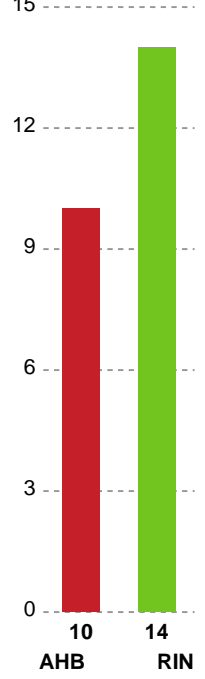

Fordeling af mål og skud

Aarhus Håndbold Kvinder - Ringkøbing Håndbold - 32-32 (16-16)

748244 / 02.01.2025, 19.00 / Djurslands Bank Arena / Kvindeligaen - Grundspil

Angrebet sluttede med:

Skuddene endte med:

Teknisk fejl

2 min

Assist

Målforskel i løbet af kampen