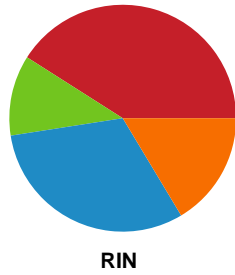

Fordeling af mål og skud

Aarhus Håndbold Kvinder - Ringkøbing Håndbold - 32-32 (16-16)

748244 / 02.01.2025, 19.00 / Djurslands Bank Arena / Kvindeligaen - Grundspil

Angrebet sluttede med:

Skuddene endte med: