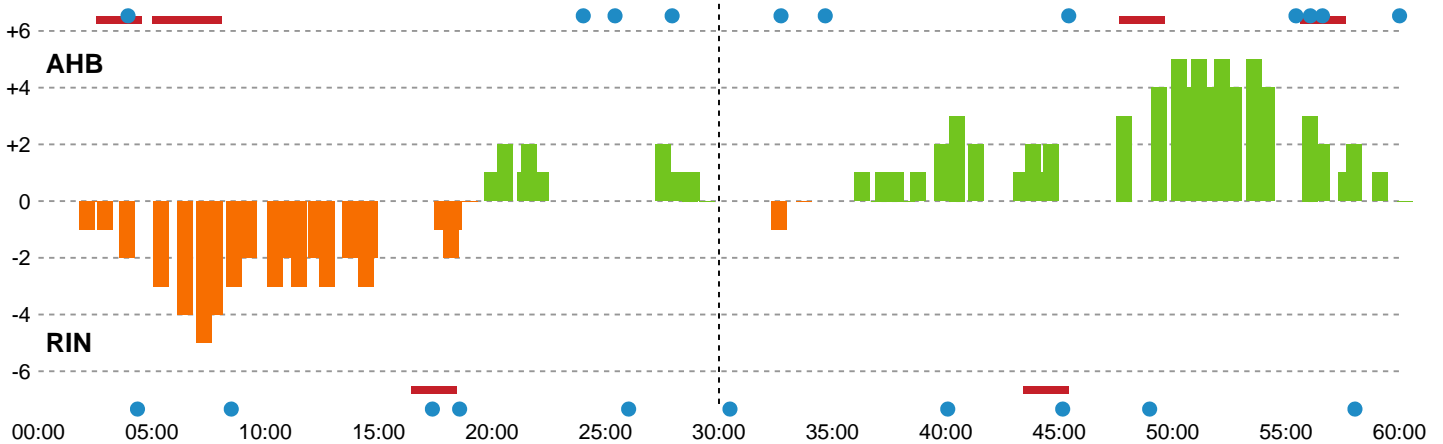

Fordeling af mål og skud

Aarhus Håndbold Kvinder - Ringkøbing Håndbold - 32-32 (16-16)

748244 / 02.01.2025, 19.00 / Djurslands Bank Arena / Kvindeligaen - Grundspil

Angrebet sluttede med:

Skuddene endte med:

Teknisk fejl

2 min

Assist

Målforskel i løbet af kampen

Shotplot for Første halvleg

Aarhus Håndbold Kvinder - Ringkøbing Håndbold - 32-32 (16-16)

748244 / 02.01.2025, 19.00 / Djurslands Bank Arena / Kvindeligaen - Grundspil

Aarhus Håndbold Kvinder

Redningsdiagram

Kontra

Gennembrud

Ringkøbing Håndbold

Redningsdiagram

Kontra

Gennembrud