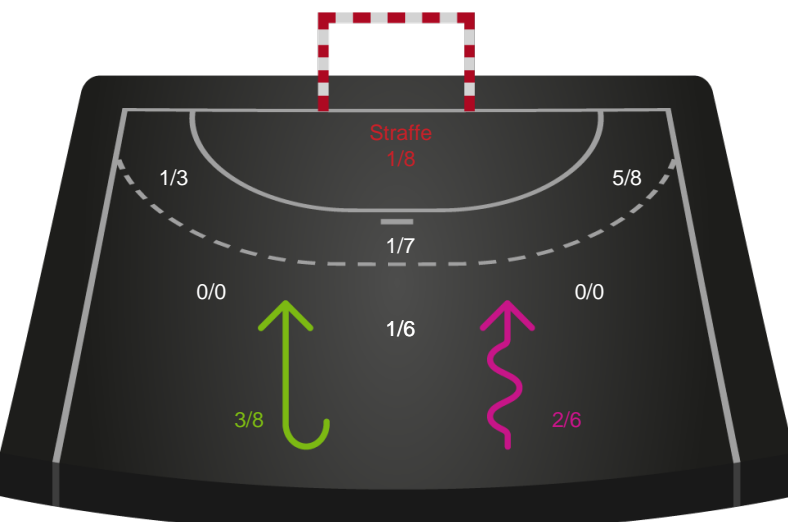

Shotplot for Total

Aarhus Håndbold Kvinder - Ringkøbing Håndbold - 32-32 (16-16)

748244 / 02.01.2025, 19.00 / Djurslands Bank Arena / Kvindeligaen - Grundspil

Aarhus Håndbold Kvinder

Redningsdiagram