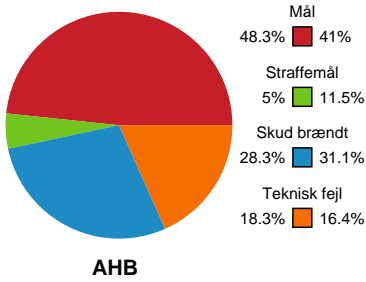

Fordeling af mål og skud

Aarhus Håndbold Kvinder - Ringkøbing Håndbold - 32-32 (16-16)

748244 / 02.01.2025, 19.00 / Djurslands Bank Arena / Kvindeligaen - Grundspil

Angrebet sluttede med:

Skuddene endte med:

Teknisk fejl

2 min

Assist

Målforskel i løbet af kampen

Shotplot for Første halvleg

Aarhus Håndbold Kvinder - Ringkøbing Håndbold - 32-32 (16-16)

748244 / 02.01.2025, 19.00 / Djurslands Bank Arena / Kvindeligaen - Grundspil