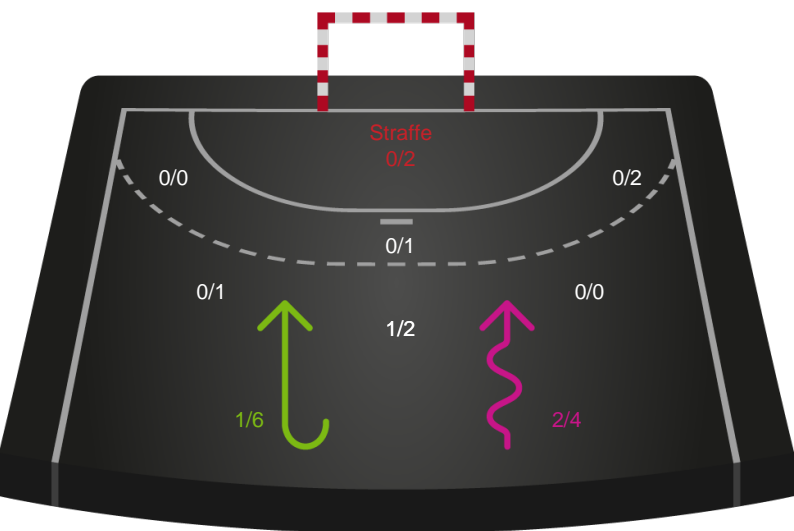

Ringkøbing Håndbold

Redningsdiagram