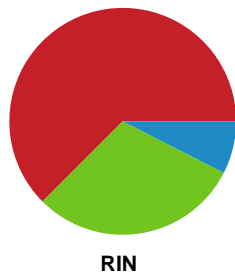

Fordeling af mål og skud

Aarhus Håndbold Kvinder - Ringkøbing Håndbold - 32-32 (16-16)

748244 / 02.01.2025, 19.00 / Djurslands Bank Arena / Kvindeligaen - Grundspil

Angrebet sluttede med:

Skuddene endte med: