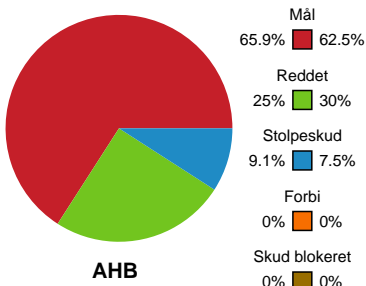

Fordeling af mål og skud

Aarhus Håndbold Kvinder - Ringkøbing Håndbold - 32-32 (16-16)

748244 / 02.01.2025, 19.00 / Djurslands Bank Arena / Kvindeligaen - Grundspil

Angrebet sluttede med:

Skuddene endte med:

Teknisk fejl

2 min

Assist

Målforskel i løbet af kampen

Shotplot for Første halvleg

Aarhus Håndbold Kvinder - Ringkøbing Håndbold - 32-32 (16-16)

748244 / 02.01.2025, 19.00 / Djurslands Bank Arena / Kvindeligaen - Grundspil