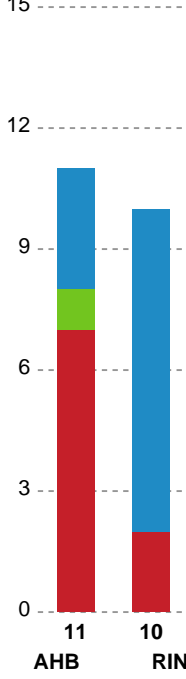

Teknisk fejl