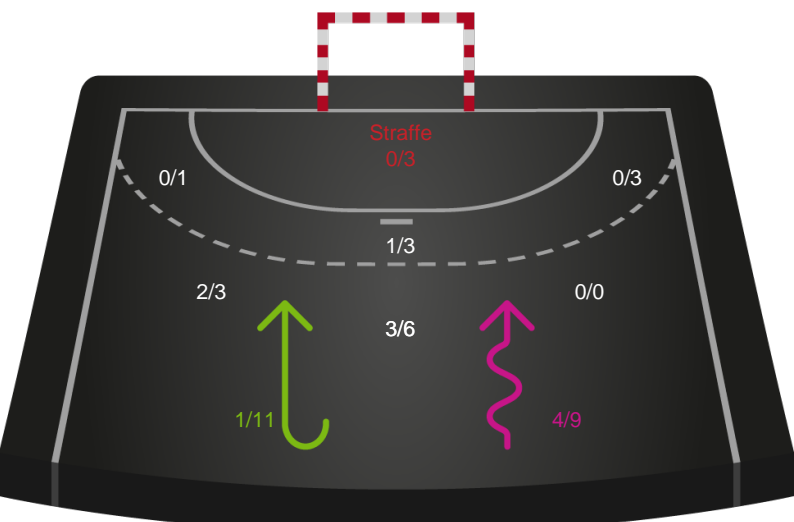

Ringkøbing Håndbold

Redningsdiagram