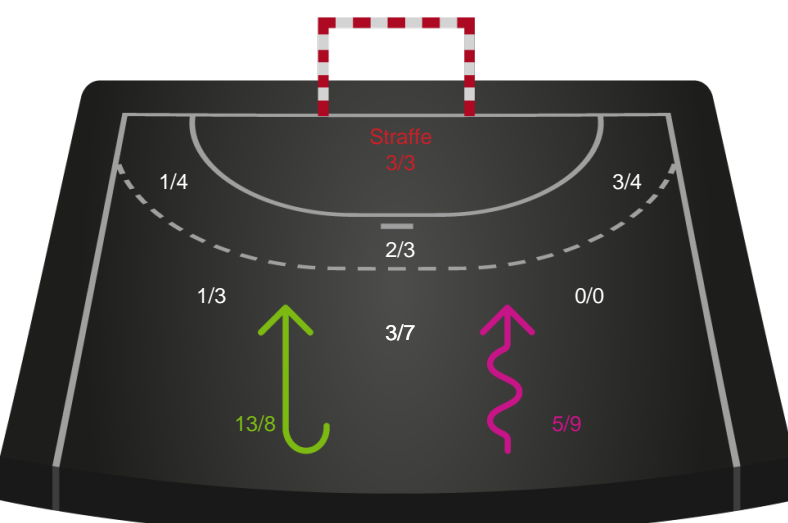

Aarhus Håndbold Kvinder

Skuddiagram