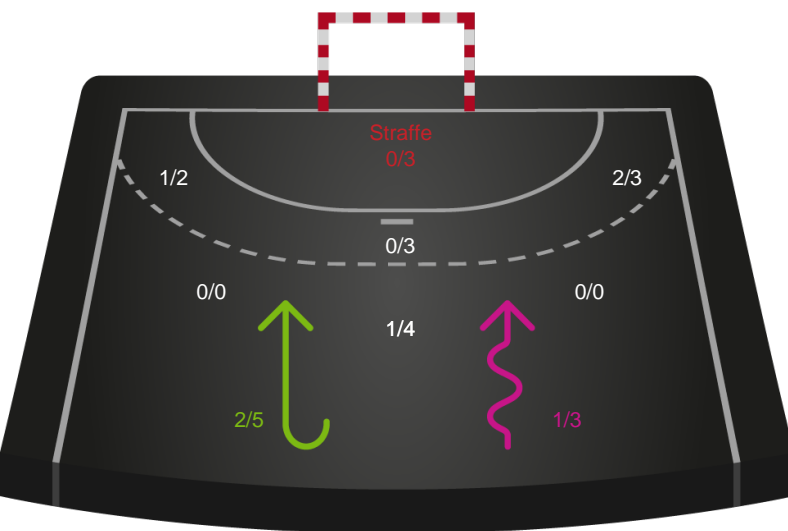

Shotplot for Første halvleg

Aarhus Håndbold Kvinder - Ringkøbing Håndbold - 32-32 (16-16)

748244 / 02.01.2025, 19.00 / Djurslands Bank Arena / Kvindeligaen - Grundspil

Aarhus Håndbold Kvinder

Redningsdiagram