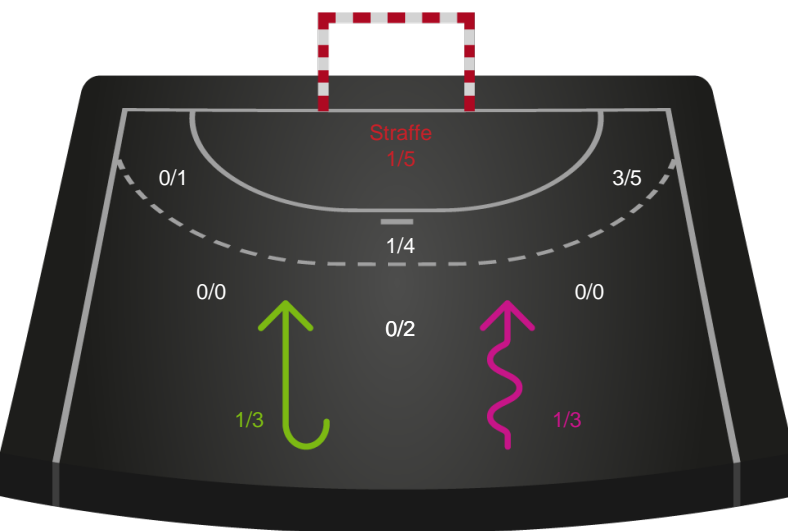

Shotplot for Anden halvleg

Aarhus Håndbold Kvinder - Ringkøbing Håndbold - 32-32 (16-16)

748244 / 02.01.2025, 19.00 / Djurslands Bank Arena / Kvindeligaen - Grundspil

Aarhus Håndbold Kvinder

Redningsdiagram