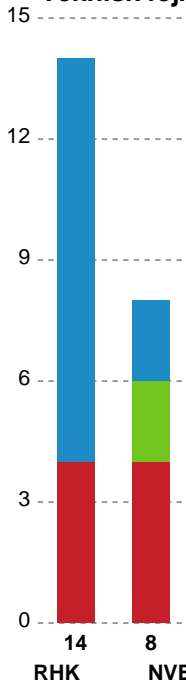

Teknisk fejl