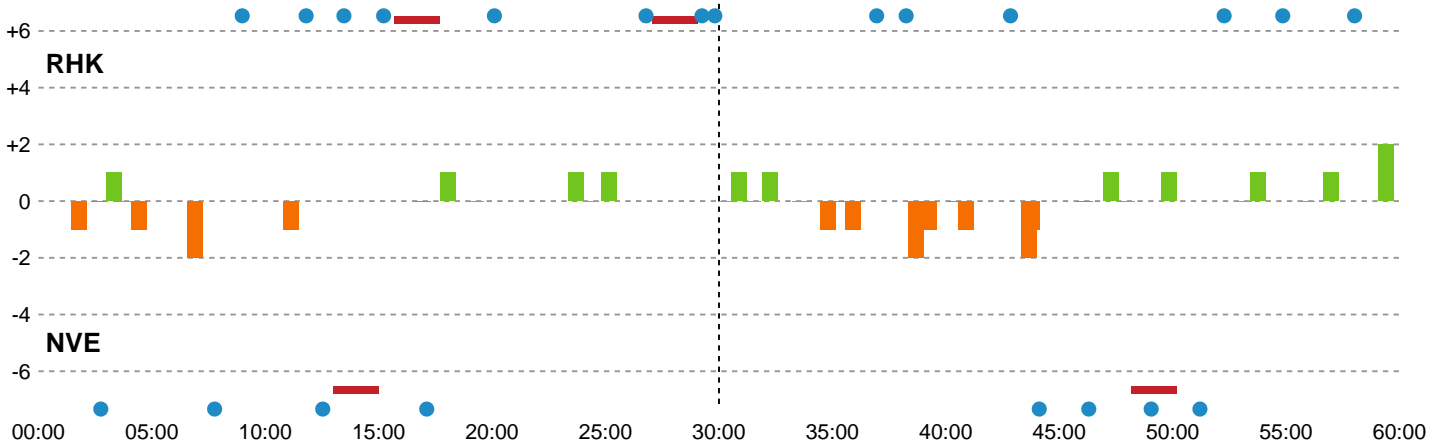

Fordeling af mål og skud

Randers HK - Nordvestjysk Elite - 19-17 (7-7)

Intet billede angivet

316639 / 10.04.2021, 14.00 / Arena, Randers Multi Hal 1 / Bambusa Kvindeligaen - Kvalifikationsspil

Angrebet sluttede med:

Skuddene endte med:

Teknisk fejl

2 min

Assist

Regelbrud
Tabt bold
Fejlaflevering

● = Tekniske fejl — = 2 min

Målforskel i løbet af kampen

Shotplot for Første halvleg