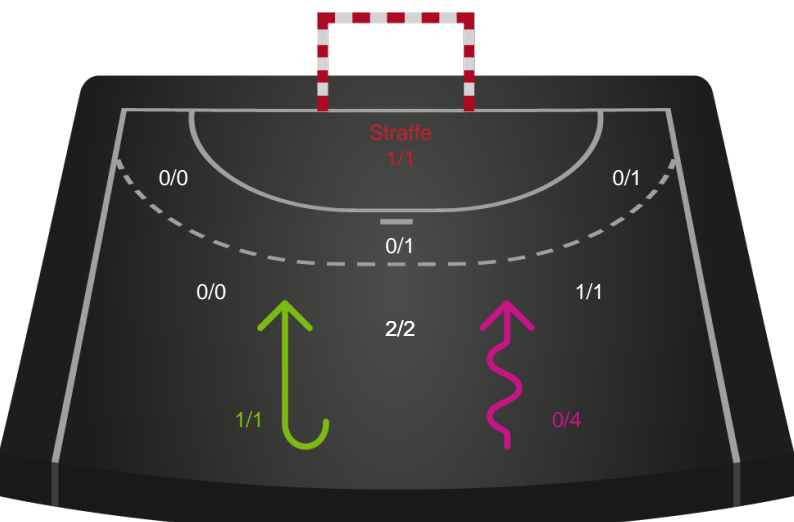

Nordvestjysk Elite

Redningsdiagram