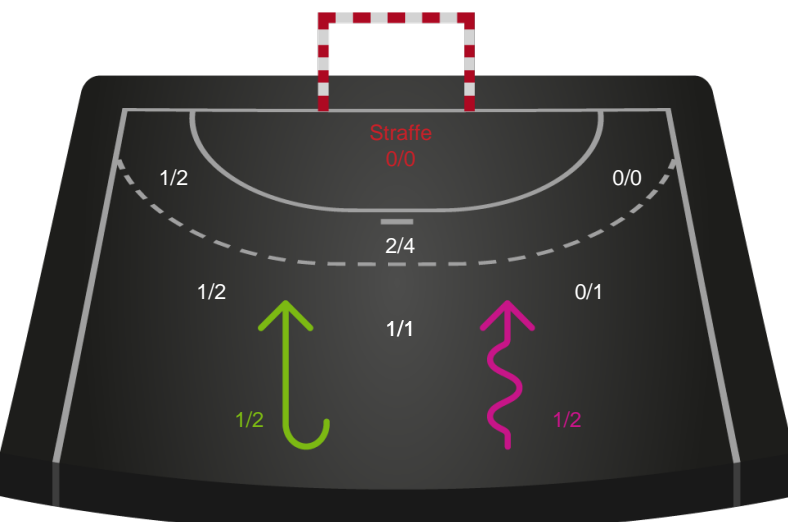

Shotplot for Første halvleg

Randers HK - Nordvestjysk Elite - 19-17 (7-7)

316639 / 10.04.2021, 14.00 / Arena, Randers Multi Hal1 / Bambusa Kvindeligaen - Kvalifikationsspil

Intet billede angivet

Randers HK

Redningsdiagram