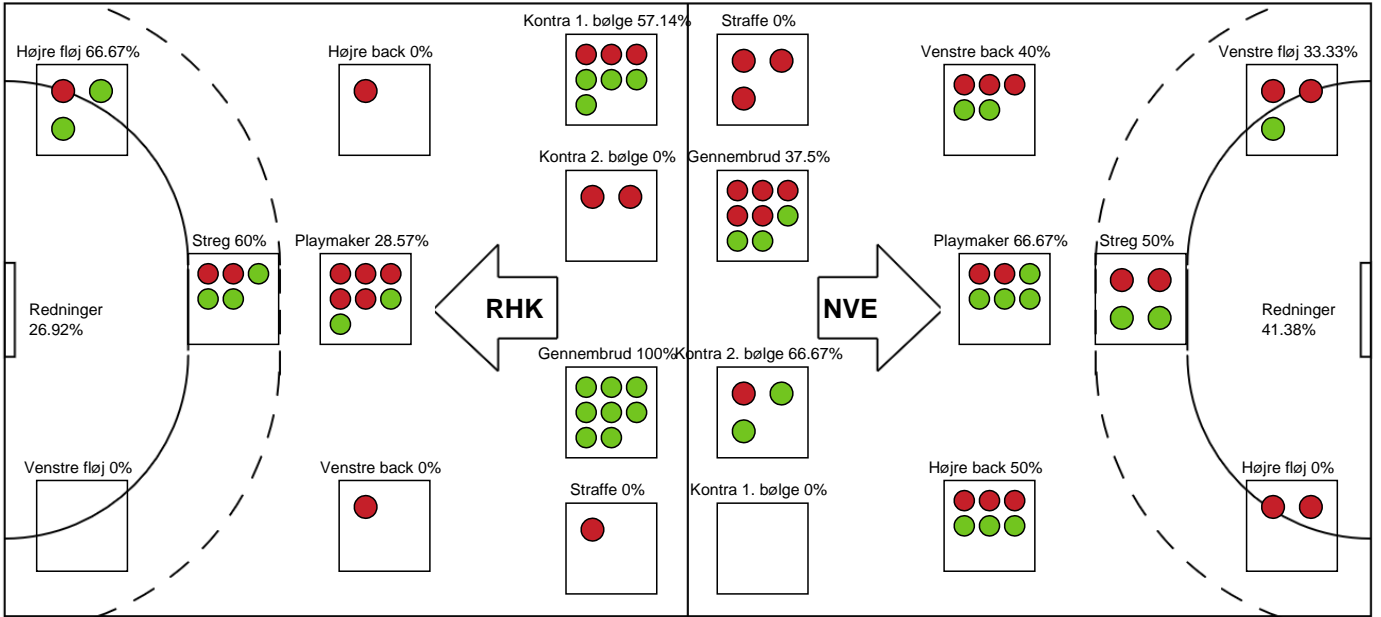

Markspillere

Nr	Navn	Mål/Skud	Straffe-mål/skud	Total Mål/Skud	Assist	Tilkendt straffe	Forårsagede straffe	Rødt kort	Tabt bold	Bold erob.	Fejl aflv.	Regelbrud	2min udvis.	MEP
2	Johanne Norup BITSCH	0/0 0%	0/0 0%	0/0 0%	0	0	0	0	0	0	0	0	0	0
4	Lærke CHRISTENSEN	2/5 40%	0/0 0%	2/5 40%	0	0	0	0	0	0	1	1	1	0.02
5	Tea THOMASSEN	0/0 0%	0/0 0%	0/0 0%	0	0	0	0	0	0	0	0	0	0
7	Jenny Helen CARLSON	6/10 60%	0/1 0%	6/11 54.55%	1	0	0	0	0	1	1	0	0	3.2
8	Julie HOLM	1/2 50%	0/1 0%	1/3 33.33%	1	0	0	0	0	0	0	1	0	0
11	Rikke Dahl NIELSEN	0/0 0%	0/0 0%	0/0 0%	0	0	0	0	0	0	0	0	0	0
13	Mie ISAKSEN	0/0 0%	0/0 0%	0/0 0%	0	0	0	0	0	0	0	0	0	0
14	Isabella Fazekas JACOBSEN	1/2 50%	0/0 0%	1/2 50%	1	0	0	0	1	0	0	0	0	0.3
17	Emilie Bastrup BERTELSEN	2/4 50%	0/0 0%	2/4 50%	0	0	0	0	0	0	0	0	0	0.94
20	Caroline SVARRE	0/1 0%	0/0 0%	0/1 0%	0	0	0	0	0	0	0	0	0	-0.35
21	Maja Edling LAURITSEN	0/0 0%	0/0 0%	0/0 0%	0	0	0	0	0	0	0	0	0	0
23	Sofie Brems ØSTERGAARD	0/2 0%	0/0 0%	0/2 0%	0	0	0	0	0	0	0	0	0	-0.56
24	Josefine DRAGENBERG	2/3 66.67%	0/0 0%	2/3 66.67%	0	3	1	0	0	0	0	1	1	2.08
31	Andrea West BENDTSEN	3/8 37.5%	0/1 0%	3/9 33.33%	1	0	0	0	1	1	0	1	0	0.2

Fordeling af mål og skud

Randers HK - Nordvestjysk Elite - 19-17 (7-7)

Intet billede angivet

316639 / 10.04.2021, 14.00 / Arena, Randers Multi Hal 1 / Bambusa Kvindeligaen - Kvalifikationsspil

Angrebet sluttede med:

Skuddene endte med:

Teknisk fejl

2 min

Assist

Regelbrud
Tabt bold
Fejlaflevering

● = Tekniske fejl — = 2 min

Målforskel i løbet af kampen

Shotplot for Første halvleg