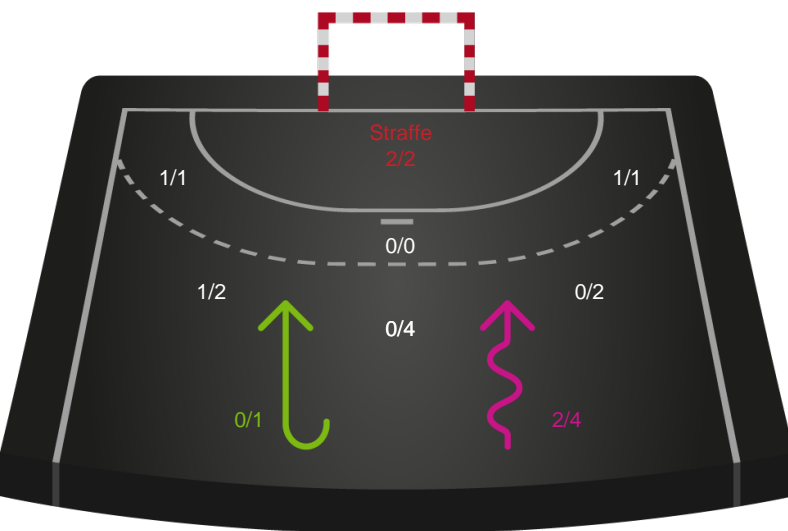

Shotplot for Anden halvleg

Randers HK - Nordvestjysk Elite - 19-17 (7-7)

316639 / 10.04.2021, 14.00 / Arena, Randers Multi Hal1 / Bambusa Kvindeligaen - Kvalifikationsspil

Intet billede angivet

Randers HK

Redningsdiagram