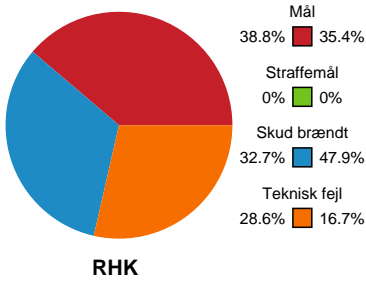

Fordeling af mål og skud

Randers HK - Nordvestjysk Elite - 19-17 (7-7)

Intet billede angivet

316639 / 10.04.2021, 14.00 / Arena, Randers Multi Hal 1 / Bambusa Kvindeligaen - Kvalifikationsspil

Angrebet sluttede med: