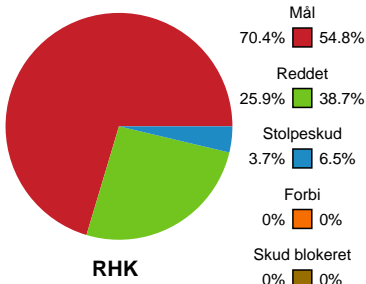

Skuddene endte med: