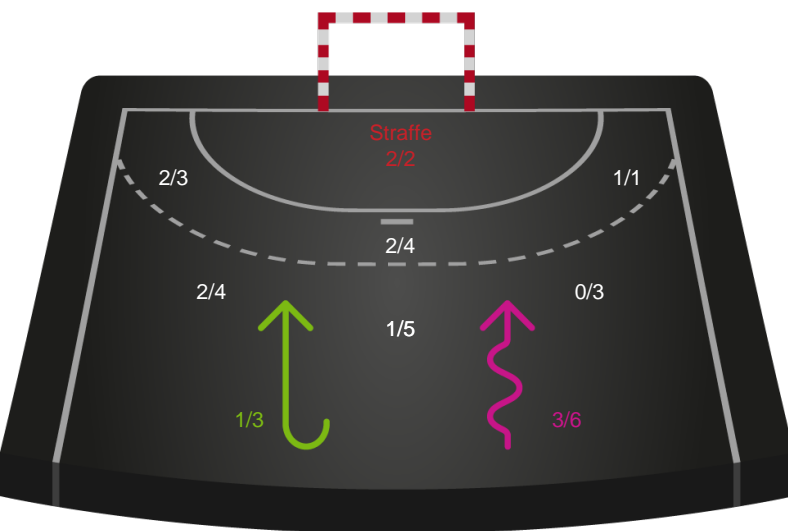

Shotplot for Total

Randers HK - Nordvestjysk Elite - 19-17 (7-7)

316639 / 10.04.2021, 14.00 / Arena, Randers Multi Hal1 / Bambusa Kvindeligaen - Kvalifikationsspil

Intet billede angivet

Randers HK

Redningsdiagram