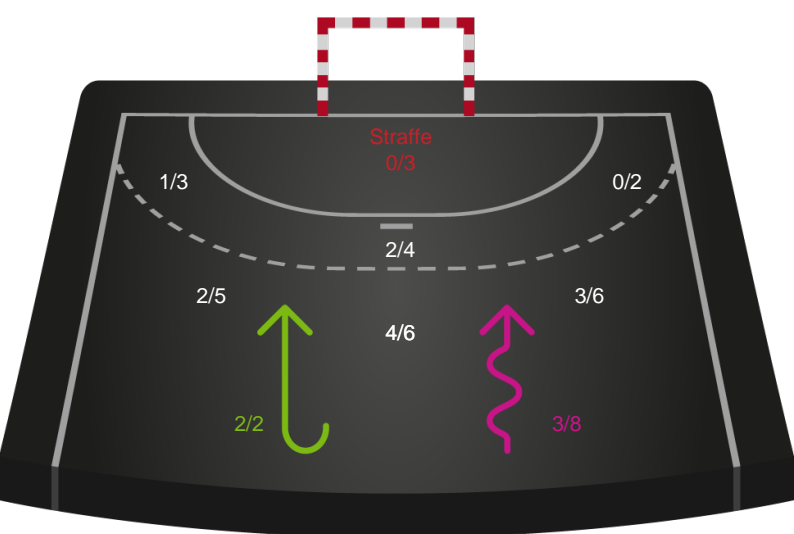

Skuddiagram

Kontra

Gennembrud

Nordvestjysk Elite

Skuddiagram

Kontra

Gennembrud

Hold statistik for Første halvleg