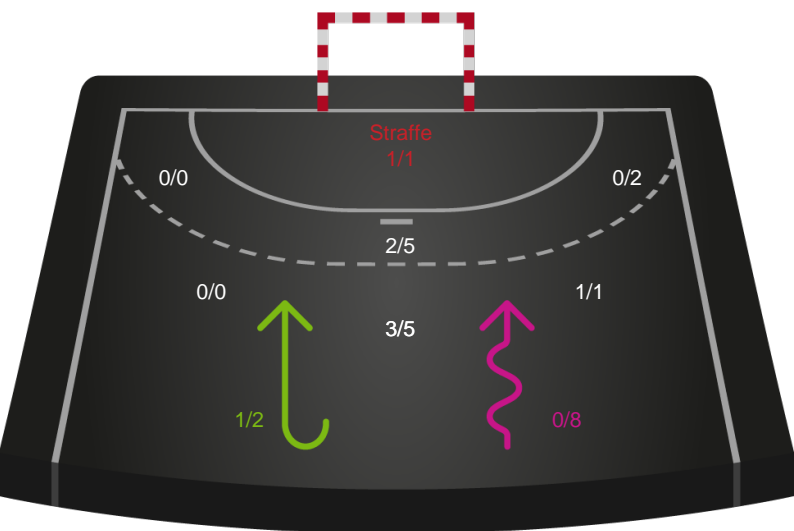

Nordvestjysk Elite

Redningsdiagram