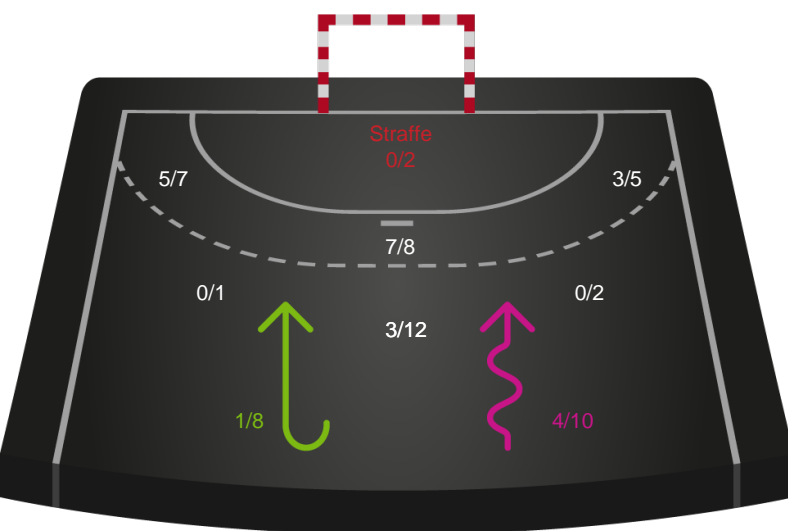

Skanderborg Håndbold

Skuddiagram