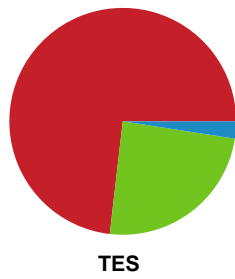

Skuddene endte med: