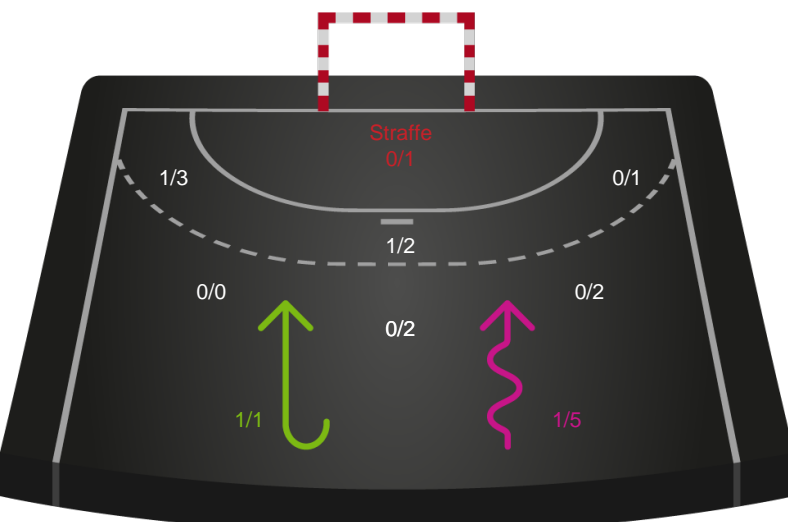

Shotplot for Anden halvleg

Skanderborg Håndbold - Team Esbjerg - 23-32 (14-16)

748323 / 01.03.2025, 18.00 / Freja Arena Fælledhallen - bane 1 / Kvindeligaen - Grundspil

Skanderborg Håndbold

Redningsdiagram