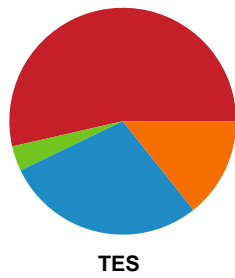

Angrebet sluttede med: