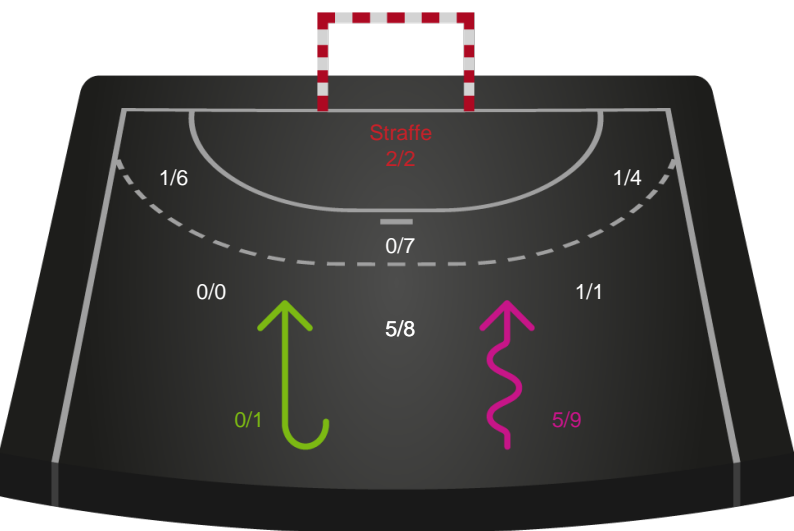

Team Esbjerg

Redningsdiagram