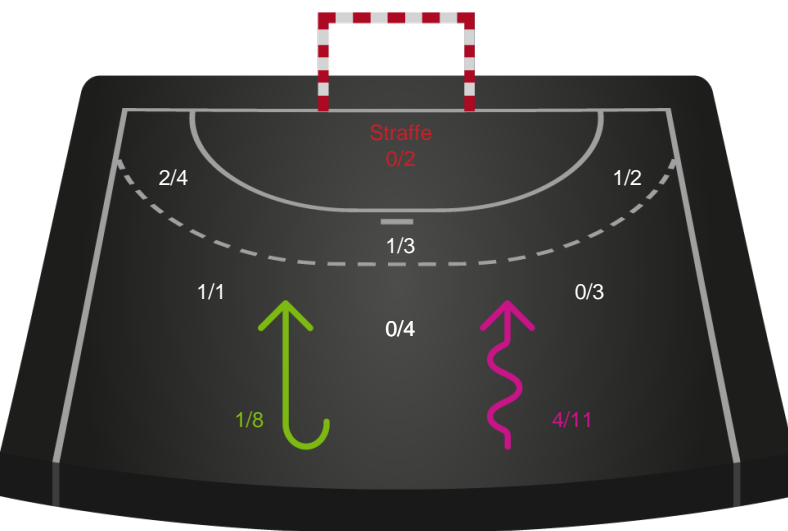

Shotplot for Total

Skanderborg Håndbold - Team Esbjerg - 23-32 (14-16)

748323 / 01.03.2025, 18.00 / Freja Arena Fælledhallen - bane 1 / Kvindeligaen - Grundspil

Skanderborg Håndbold

Redningsdiagram