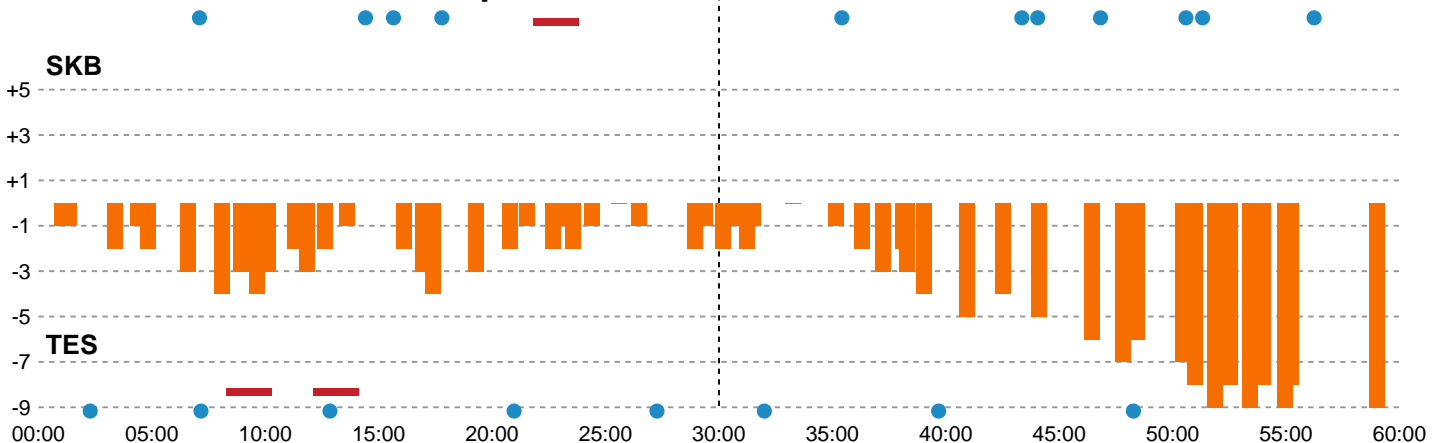

Fordeling af mål og skud

Skanderborg Håndbold - Team Esbjerg - 23-32 (14-16)

748323 / 01.03.2025, 18.00 / Fælledhallen - bane 1 / Kvindeligaen - Grundspil

Angrebet sluttede med:

Skuddene endte med:

Teknisk fejl

2 min

Assist

Målforskel i løbet af kampen

Shotplot for Første halvleg

Skanderborg Håndbold - Team Esbjerg - 23-32 (14-16)

748323 / 01.03.2025, 18.00 / Fælledhallen - bane 1 / Kvindeligaen - Grundspil

Skanderborg Håndbold