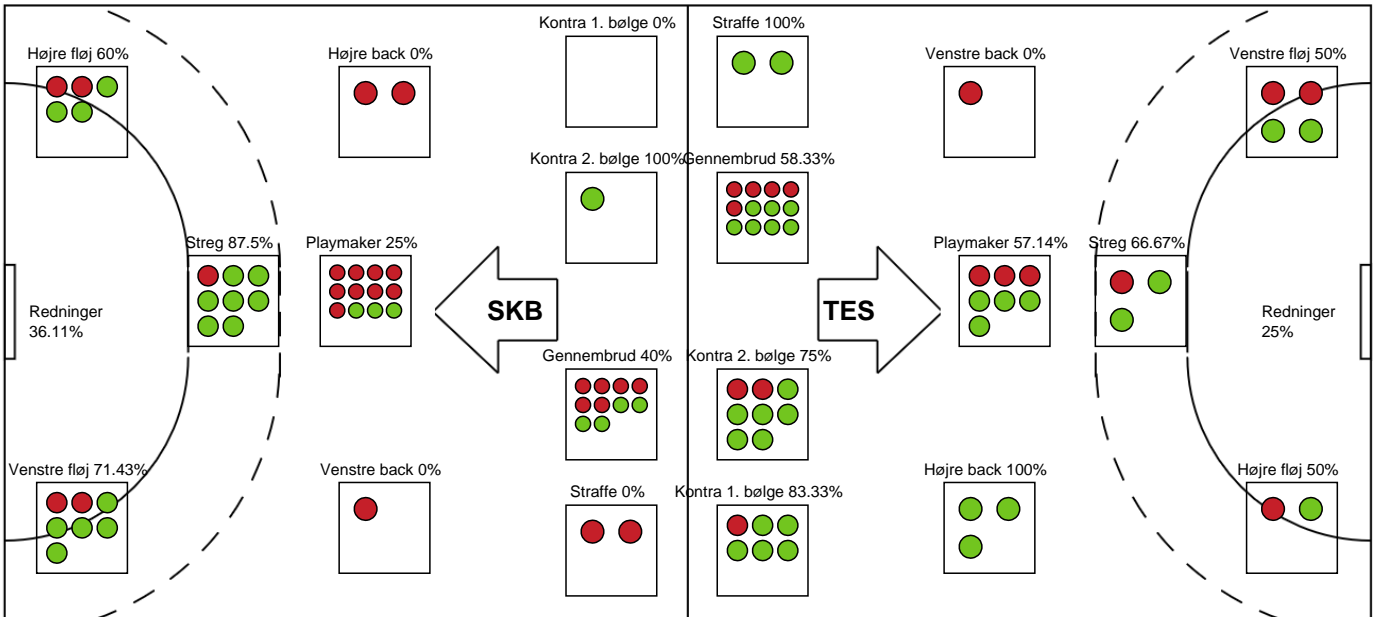

KAMPHÆNDELSER

Skanderborg Håndbold - Team Esbjerg - 23-32 (14-16)

748323 / 01.03.2025, 18.00 / Fælledhallen - bane 1 / Kvindeligaen - Grundspil

Skanderborg Håndbold		Team Esbjerg	
	Målvogter - 12 Anna KRISTENSEN		
		23-32	Mål - Gennembrud - 8 Live RUSHFELDT DEILA Målvogter - 1 Isabella MATHORNE
59:23	Skud reddet - Gennembrud - 14 Verona REXHEPI Målvogter - 12 Anna KRISTENSEN	23-32	
		23-32	Skud reddet - Gennembrud - 8 Live RUSHFELDT DEILA Retur
			Målvogter - 1 Isabella MATHORNE
		23-32	Skud forbi - Playmaker - 25 Henny REISTAD Målvogter - 1 Isabella MATHORNE
60:00	Fuldtid kl 19:22:55	23-32	
60:00	Kamp slut kl 19:22:58	23-32	

Markspillere

Nr	Navn	Mål/Skud	Straffe-mål/skud	Total Mål/Skud	Assist	Tilkendt straffe	Forårsagede straffe	Rødt kort	Tabt bold	Bold erob.	Fejl aflv.	Regelbrud	2min udvis.	MEP
2	Boline LAURSEN	5/6 83.33%	0/0 0%	5/6 83.33%	0	1	0	0	0	1	0	1	0	3.97
3	Clara BANG	1/5 20%	0/1 0%	1/6 16.67%	4	0	0	0	0	0	1	1	0	-0.2
4	Emilie BECH	2/3 66.67%	0/0 0%	2/3 66.67%	0	0	0	0	0	0	0	0	0	1.22
6	Josefine Kaae LARSEN	0/0 0%	0/0 0%	0/0 0%	0	0	0	0	0	0	0	0	0	0
7	Annika Solberg DALSGER	0/0 0%	0/0 0%	0/0 0%	0	0	0	0	0	0	0	0	0	0
11	Mia LAGUMDZIJA	3/5 60%	0/1 0%	3/6 50%	4	0	0	0	0	0	2	0	0	1.7
14	Verona REXHEPI	2/9 22.22%	0/0 0%	2/9 22.22%	6	0	1	0	0	0	1	0	0	0.45
16	Caroline Friis HANSEN	0/0 0%	0/0 0%	0/0 0%	0	0	0	0	0	0	0	0	0	0
22	Anne-Sofie FILTENBORG	1/2 50%	0/0 0%	1/2 50%	0	0	1	0	1	0	0	0	0	-0.08
25	Astrid LYNNERUP	5/8 62.5%	0/0 0%	5/8 62.5%	0	0	0	0	0	1	0	0	0	3.29
26	Christina HANSEN	3/4 75%	0/0 0%	3/4 75%	1	0	0	0	1	0	0	0	1	1.77
44	Nicoline LAURITSEN	1/4 25%	0/0 0%	1/4 25%	3	1	0	0	1	0	1	1	0	-0.03

Fordeling af mål og skud

Skanderborg Håndbold - Team Esbjerg - 23-32 (14-16)

748323 / 01.03.2025, 18.00 / Fælledhallen - bane 1 / Kvindeligaen - Grundspil

Angrebet sluttede med:

Skuddene endte med:

Teknisk fejl