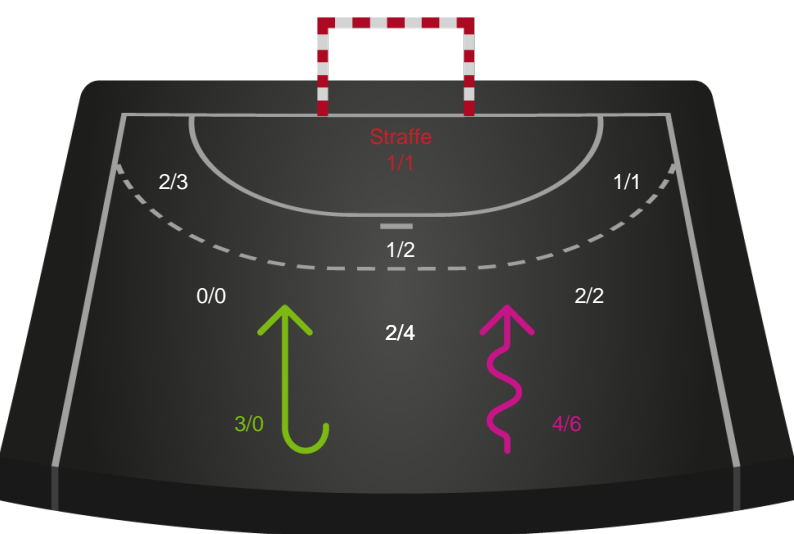

Kontra

Gennembrud

Shotplot for Total

Skanderborg Håndbold - Team Esbjerg - 23-32 (14-16)

748323 / 01.03.2025, 18.00 / Fælledhallen - bane 1 / Kvindeligaen - Grundspil

Skanderborg Håndbold

Redningsdiagram

Kontra