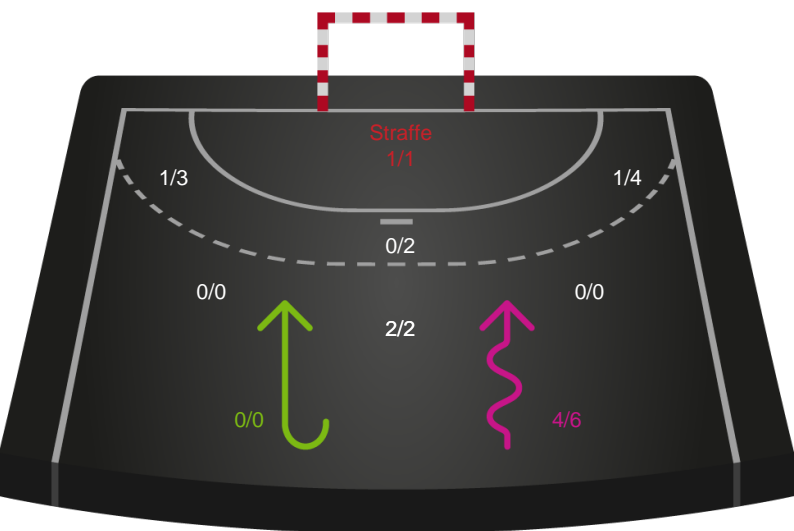

Skanderborg Håndbold - Team Esbjerg - 23-32 (14-16)

748323 / 01.03.2025, 18.00 / Fælledhallen - bane 1 / Kvindeligaen - Grundspil

Skanderborg Håndbold

Redningsdiagram

Kontra

Gennembrud

Team Esbjerg

Redningsdiagram