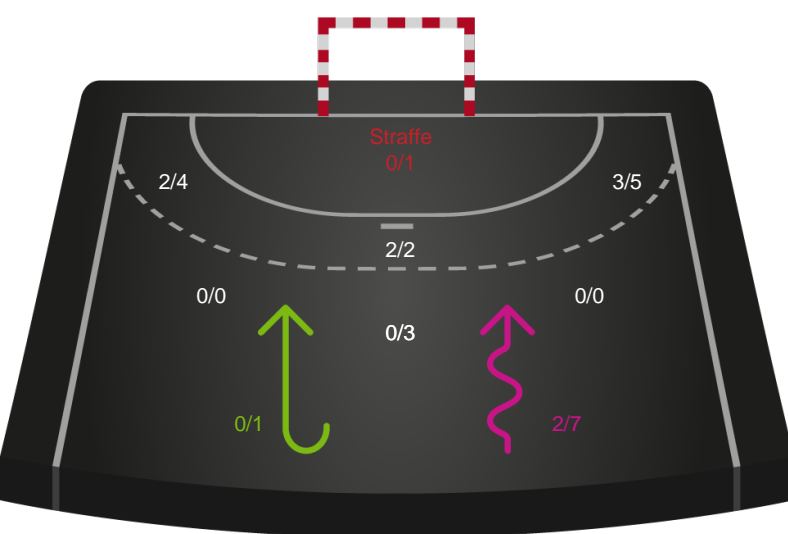

Skanderborg Håndbold

Skuddiagram