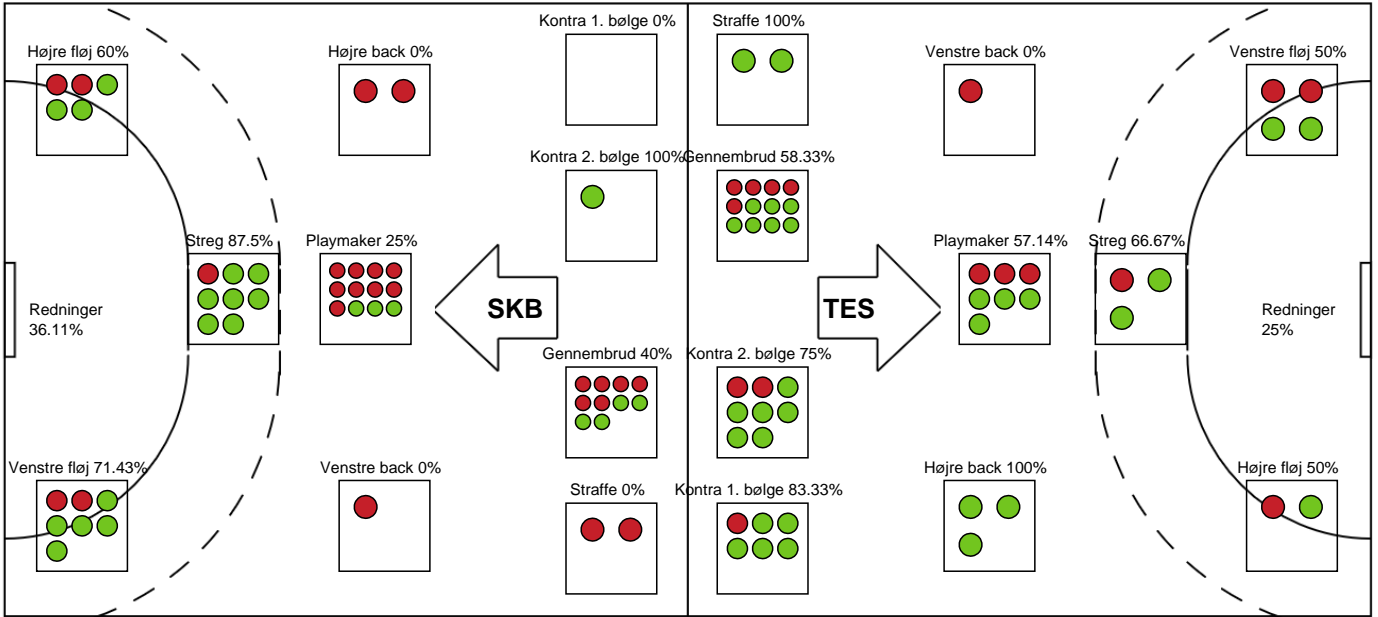

Fordeling af mål og skud

Skanderborg Håndbold - Team Esbjerg - 23-32 (14-16)

748323 / 01.03.2025, 18.00 / Freja Arena Fælledhallen - bane 1 / Kvindeligåen - Grundspil