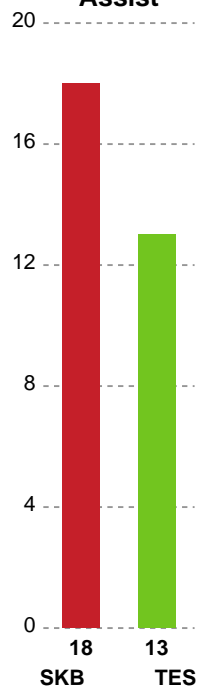

Fordeling af mål og skud

Skanderborg Håndbold - Team Esbjerg - 23-32 (14-16)

748323 / 01.03.2025, 18.00 / Fælledhallen - bane 1 / Kvindeligaen - Grundspil

Angrebet sluttede med:

Skuddene endte med:

Teknisk fejl

2 min

Assist

Målforskel i løbet af kampen

Shotplot for Første halvleg

Skanderborg Håndbold - Team Esbjerg - 23-32 (14-16)

748323 / 01.03.2025, 18.00 / Fælledhallen - bane 1 / Kvindeligaen - Grundspil

Skanderborg Håndbold