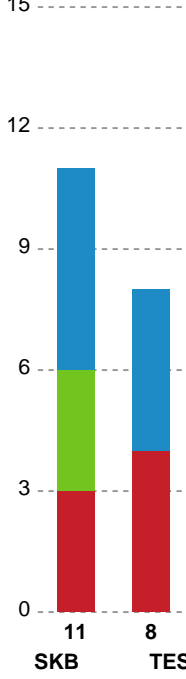

Teknisk fejl