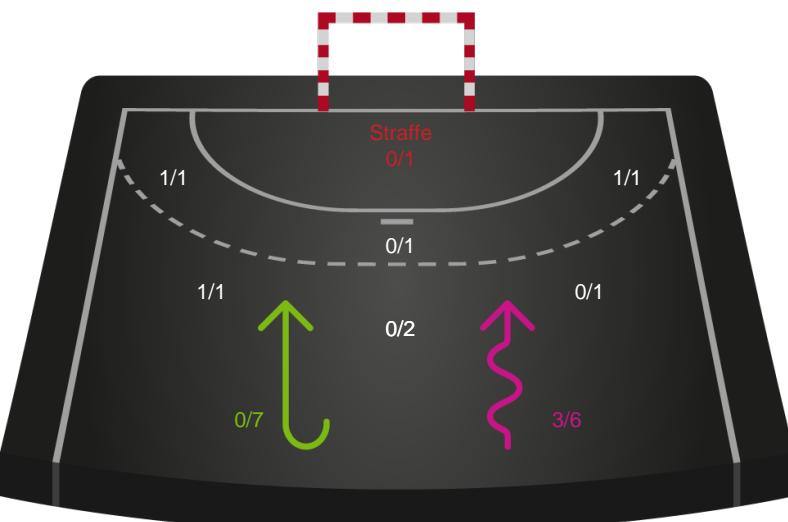

Shotplot for Første halvleg

Skanderborg Håndbold - Team Esbjerg - 23-32 (14-16)

748323 / 01.03.2025, 18.00 / Freja Arena Fælledhallen - bane 1 / Kvindeligaen - Grundspil

Skanderborg Håndbold

Redningsdiagram