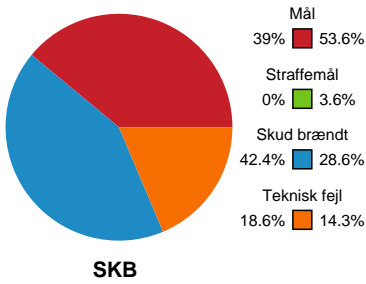

Fordeling af mål og skud

Skanderborg Håndbold - Team Esbjerg - 23-32 (14-16)

748323 / 01.03.2025, 18.00 / Fælledhallen - bane 1 / Kvindeligaen - Grundspil

Angrebet sluttede med:

Skuddene endte med:

Teknisk fejl

2 min

Assist

Målforskel i løbet af kampen

Shotplot for Første halvleg

Skanderborg Håndbold - Team Esbjerg - 23-32 (14-16)

748323 / 01.03.2025, 18.00 / Fælledhallen - bane 1 / Kvindeligaen - Grundspil

Skanderborg Håndbold