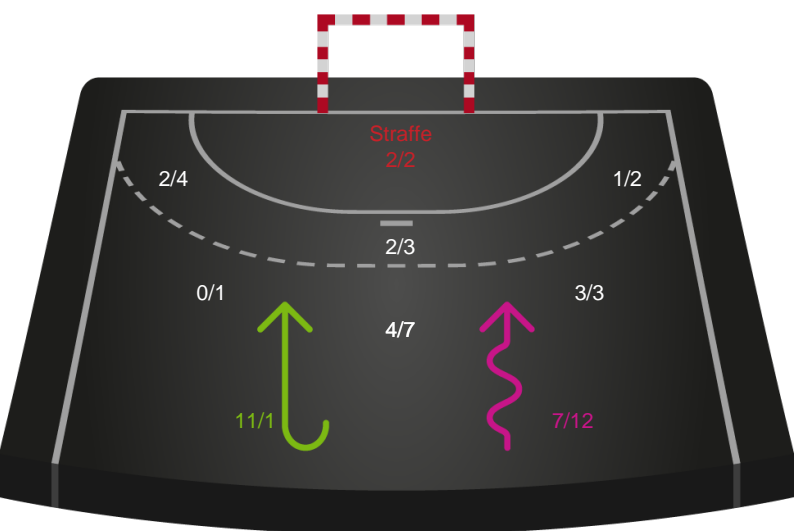

Team Esbjerg

Skuddiagram