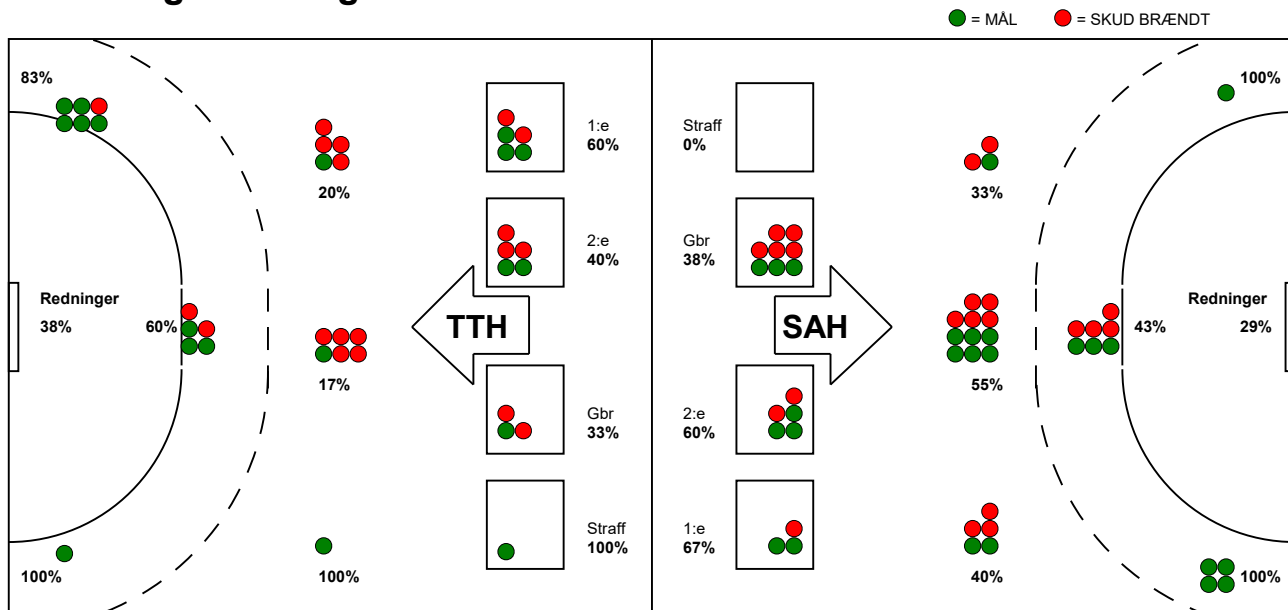

## SAH - TTH Holstebro 25 - 19 (12 - 10)

590174 / 28-2-2024 / Djurslands Bank Arena / Herreligaen

### Fordeling af mål og skud:

Gbr=Gennembrud. 1.f=Kontra første bølge. 2.f=Kontra anden bølge