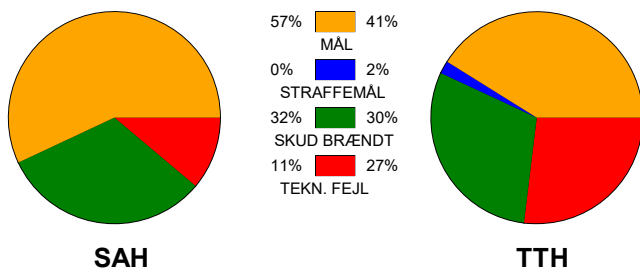

Angrebet sluttede med: