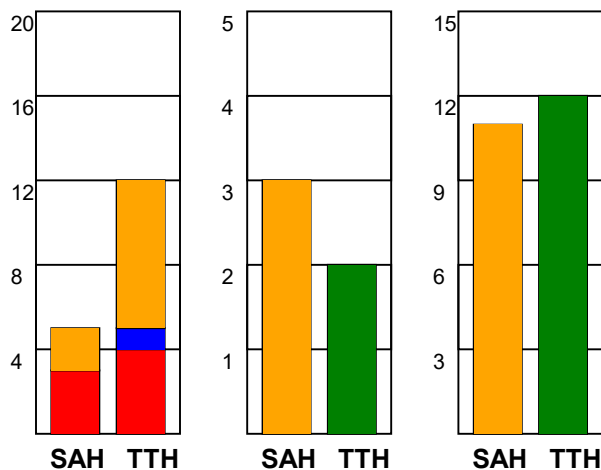

Tekn. Fejl

2 min

Assist