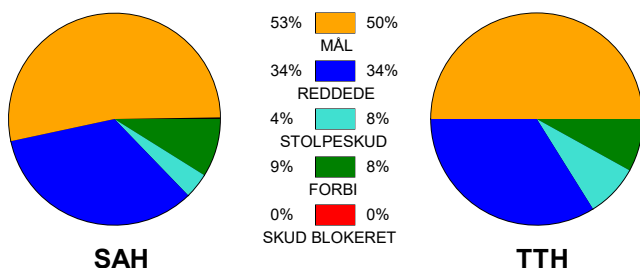

## SAH - TTH Holstebro 25 - 19 (12 - 10)

590174 / 28-2-2024 / Djurslands Bank Arena / Herreligaen

### Fordeling af mål og skud:

Gbr=Gennembrud. 1.f=Kontra første bølge. 2.f=Kontra anden bølge

### Angrebet sluttede med:

### Skuddene endte med: