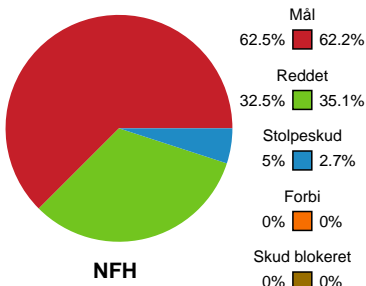

Fordeling af mål og skud

Nykøbing F. Håndboldklub - Silkeborg-Voel KFUM - 26-26 (10-13)

Intet billede angivet

707798 / 30.04.2024, 20.00 / SPAR NORD Boxen / Kvindeligaen - Slutspil Pulje 1

Angrebet sluttede med:

Skuddene endte med:

Teknisk fejl

2 min

Assist

Regelbrud
Tabt bold
Fejlaflevering

● = Tekniske fejl — = 2 min

Målforskel i løbet af kampen

Shotplot for Første halvleg