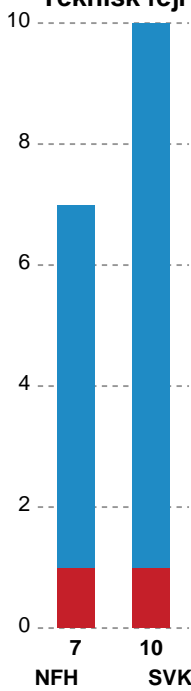

Fordeling af mål og skud

Nykøbing F. Håndboldklub - Silkeborg-Voel KFUM - 26-26 (10-13)

Intet billede angivet

707798 / 30.04.2024, 20.00 / SPAR NORD Boxen / Kvindeligaen - Slutspil Pulje 1

Angrebet sluttede med:

Skuddene endte med:

Teknisk fejl

2 min

Assist

Regelbrud
Tabt bold
Fejlaflevering

● = Tekniske fejl — = 2 min

Målforskel i løbet af kampen

Shotplot for Første halvleg