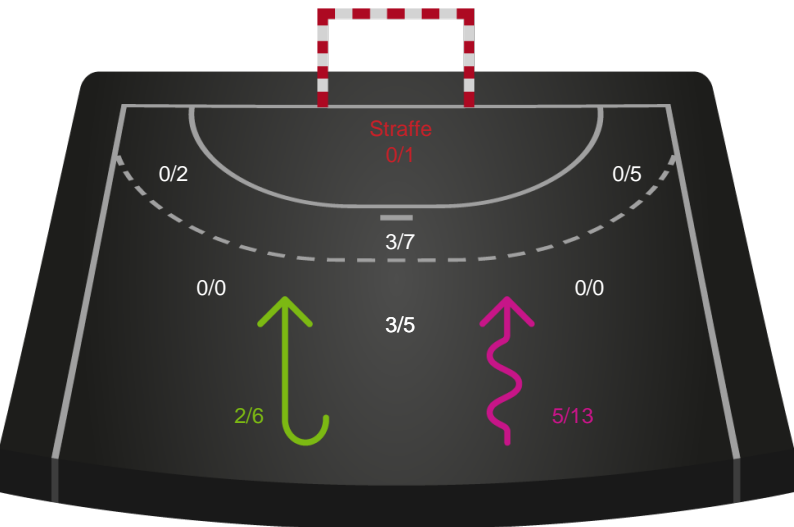

Silkeborg-Voel KFUM

Redningsdiagram