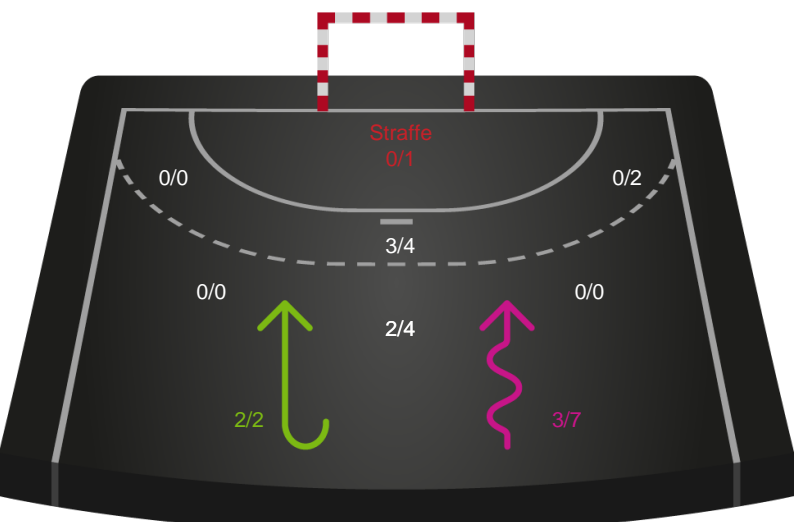

Silkeborg-Voel KFUM

Redningsdiagram