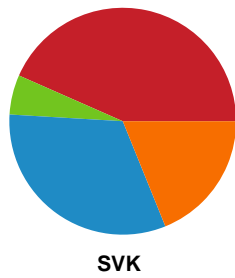

Fordeling af mål og skud

Nykøbing F. Håndboldklub - Silkeborg-Voel KFUM - 26-26 (10-13)

Intet billede angivet

707798 / 30.04.2024, 20.00 / SPAR NORD Boxen / Kvindeligaen - Slutspil Pulje 1

Angrebet sluttede med: