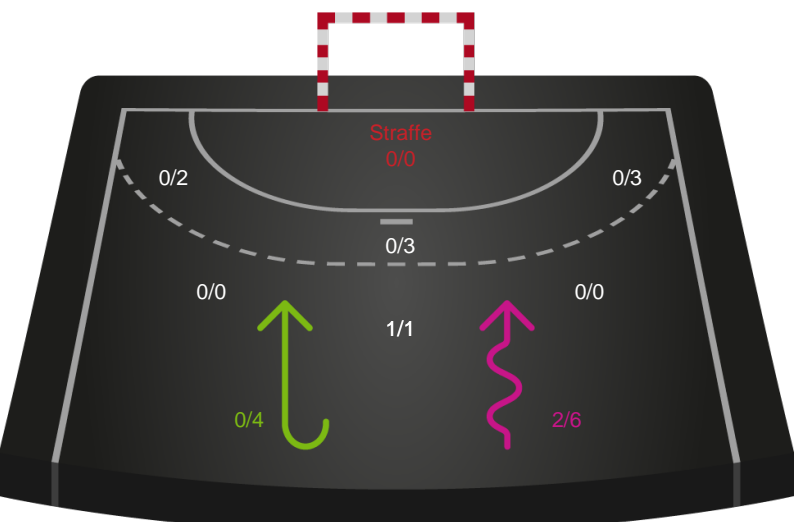

707798 / 30.04.2024, 20.00 / SPAR NORD Boxen / Kvindeligaen - Slutspil Pulje 1

Intet billede angivet

Nykøbing F. Håndboldklub

Redningsdiagram

Silkeborg-Voel KFUM

Redningsdiagram

Nykøbing F. Håndboldklub

Skuddiagram