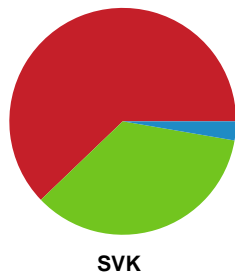

Skuddene endte med: