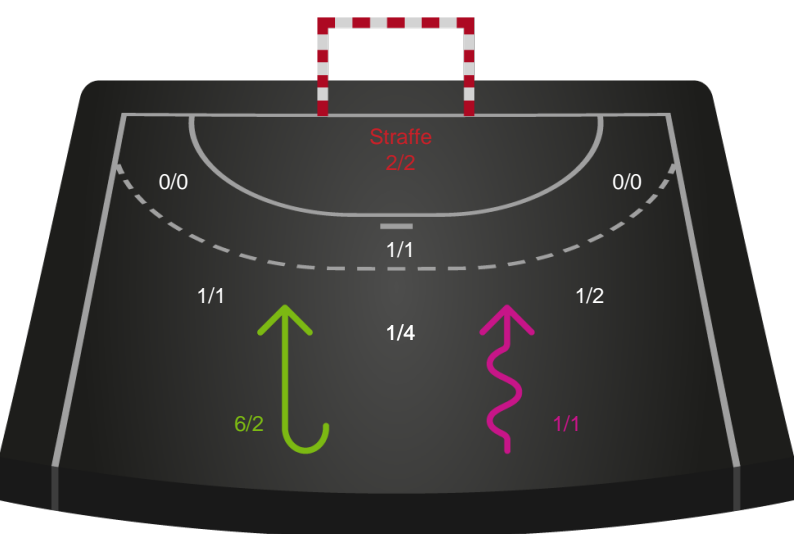

Kontra

Gennembrud

Silkeborg-Voel KFUM

Skuddiagram

Kontra

Gennembrud

Shotplot for Anden halvleg

Nykøbing F. Håndboldklub - Silkeborg-Voel KFUM - 26-26 (10-13)