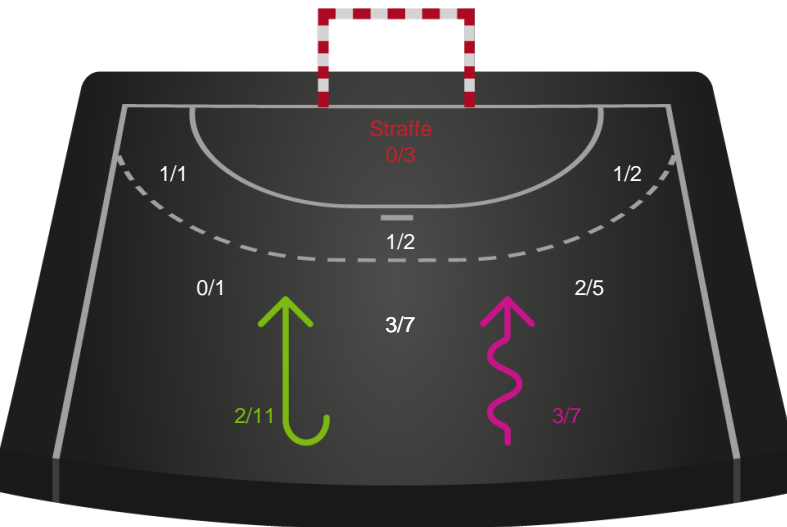

Shotplot for Total

Nykøbing F. Håndboldklub - Silkeborg-Voel KFUM - 26-26 (10-13)

Intet billede angivet

707798 / 30.04.2024, 20.00 / SPAR NORD Boxen / Kvindeligaen - Slutspil Pulje 1

Nykøbing F. Håndboldklub

Redningsdiagram