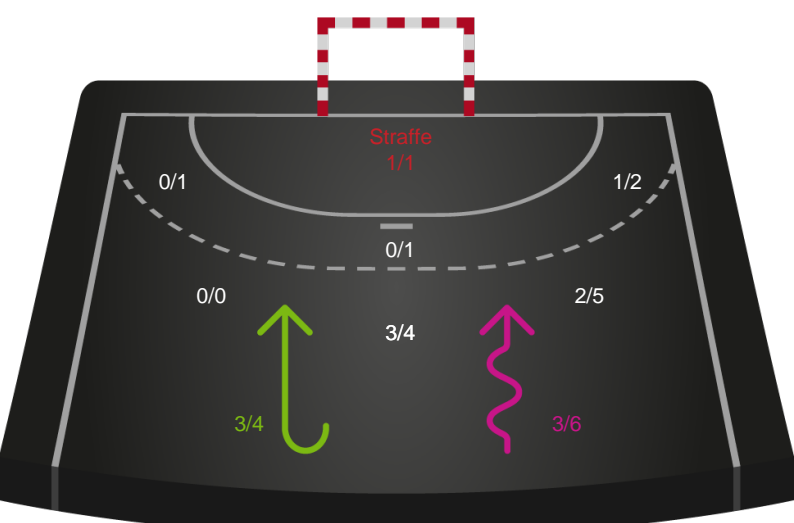

Silkeborg-Voel KFUM

Skuddiagram