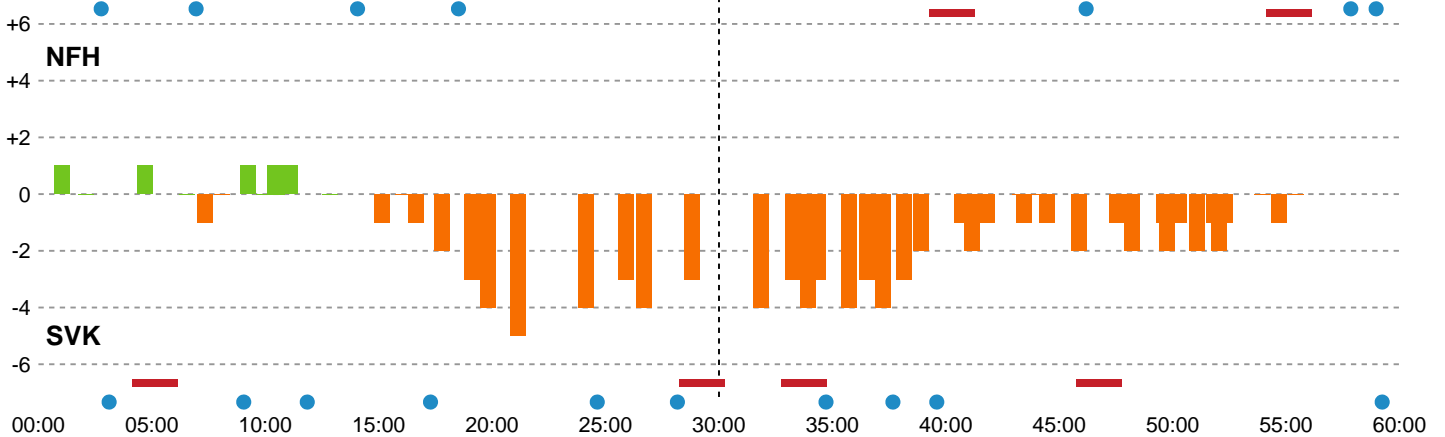

Fordeling af mål og skud

Nykøbing F. Håndboldklub - Silkeborg-Voel KFUM - 26-26 (10-13)

Intet billede angivet

707798 / 30.04.2024, 20.00 / SPAR NORD Boxen / Kvindeligaen - Slutspil Pulje 1

Angrebet sluttede med:

Skuddene endte med:

Teknisk fejl

2 min

Assist

Regelbrud
Tabt bold
Fejlaflevering

● = Tekniske fejl — = 2 min

Målforskel i løbet af kampen

Shotplot for Første halvleg

Nykøbing F. Håndboldklub - Silkeborg-Voel KFUM - 26-26 (10-13)

707798 / 30.04.2024, 20.00 / SPAR NORD Boxen / Kvindeligaen - Slutspil Pulje 1

Intet billede angivet

Nykøbing F. Håndboldklub

Redningsdiagram