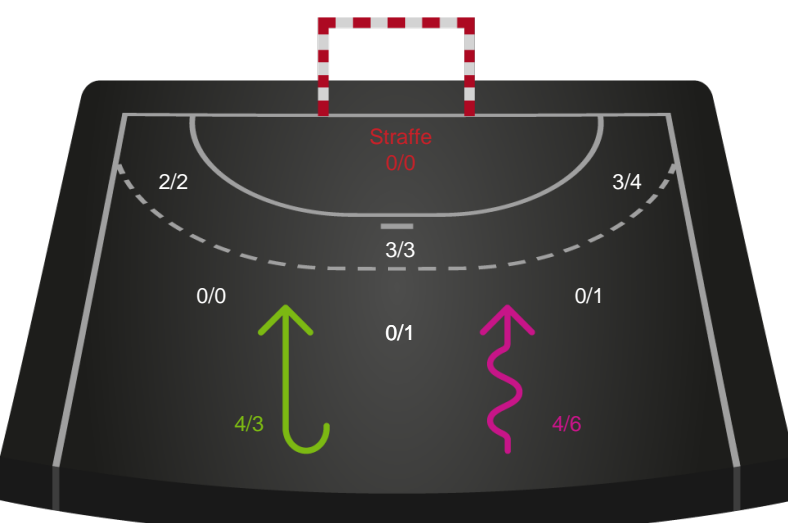

707798 / 30.04.2024, 20.00 / SPAR NORD Boxen / Kvindeligaen - Slutspil Pulje 1

Intet billede angivet

Nykøbing F. Håndboldklub

Redningsdiagram

Silkeborg-Voel KFUM

Redningsdiagram

Nykøbing F. Håndboldklub

Skuddiagram