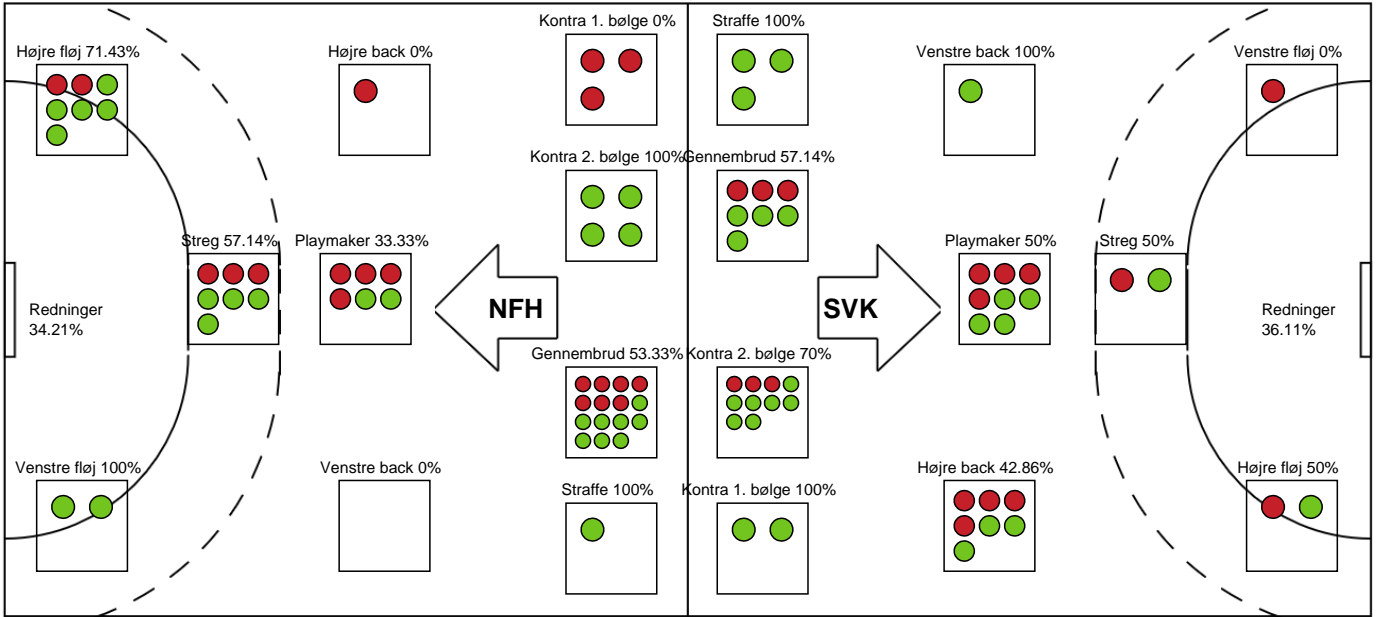

Fordeling af mål og skud

Nykøbing F. Håndboldklub - Silkeborg-Voel KFUM - 26-26 (10-13)

Intet billede angivet

707798 / 30.04.2024, 20.00 / SPAR NORD Boxen / Kvindeligaen - Slutspil Pulje 1

Angrebet sluttede med: