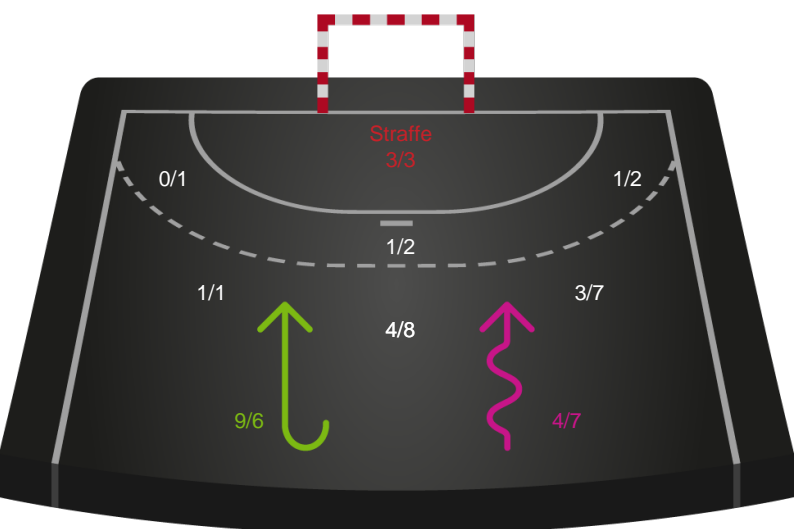

Silkeborg-Voel KFUM

Skuddiagram