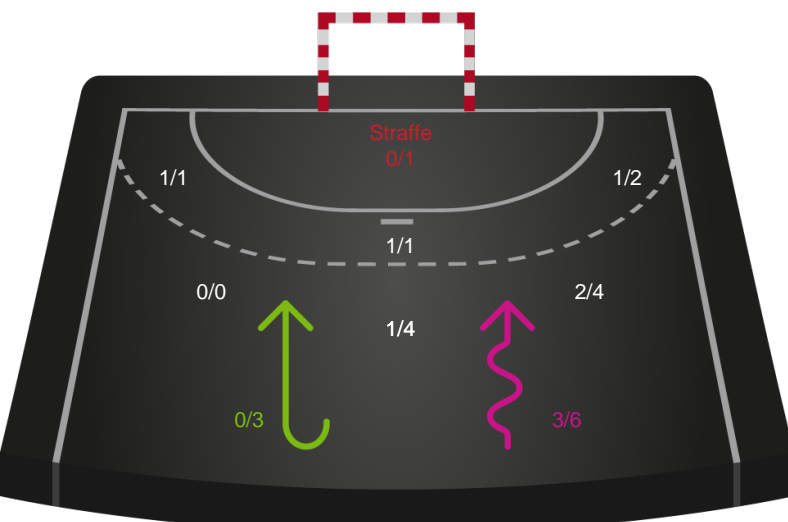

Shotplot for Anden halvleg

Nykøbing F. Håndboldklub - Silkeborg-Voel KFUM - 26-26 (10-13)

707798 / 30.04.2024, 20.00 / SPAR NORD Boxen / Kvindeligaen - Slutspil Pulje 1

Intet billede angivet

Nykøbing F. Håndboldklub

Redningsdiagram