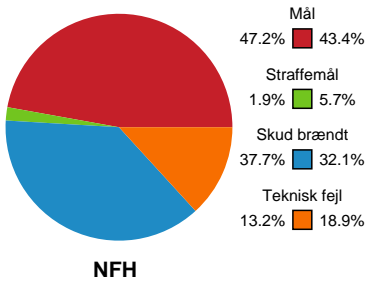

Fordeling af mål og skud

Nykøbing F. Håndboldklub - Silkeborg-Voel KFUM - 26-26 (10-13)

Intet billede angivet

707798 / 30.04.2024, 20.00 / SPAR NORD Boxen / Kvindeligaen - Slutspil Pulje 1

Angrebet sluttede med:

Skuddene endte med:

Teknisk fejl

2 min

Assist

Regelbrud
Tabt bold
Fejlaflevering

● = Tekniske fejl — = 2 min

Målforskel i løbet af kampen

Shotplot for Første halvleg