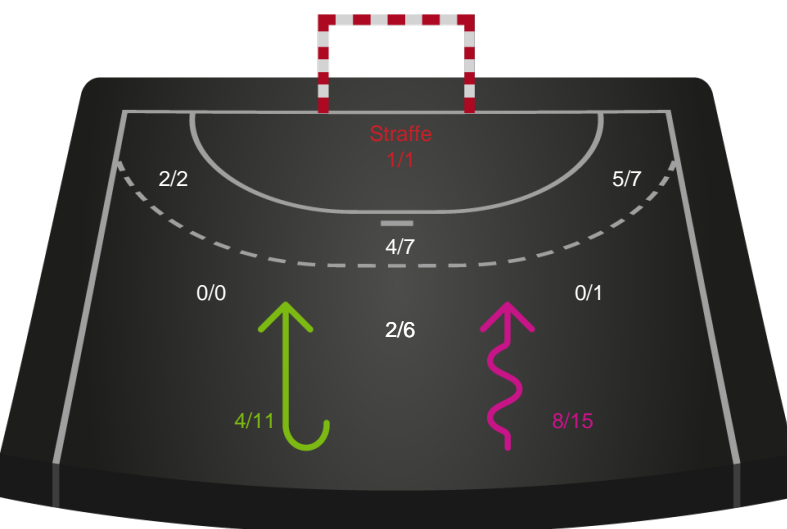

Nykøbing F. Håndboldklub

Skuddiagram