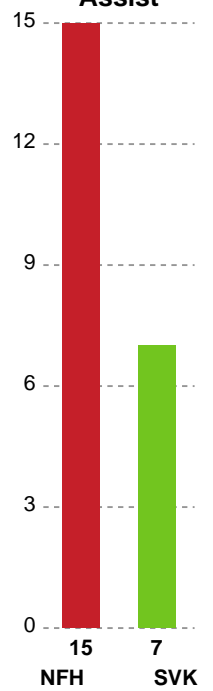

Fordeling af mål og skud

Nykøbing F. Håndboldklub - Silkeborg-Voel KFUM - 26-26 (10-13)

Intet billede angivet

707798 / 30.04.2024, 20.00 / SPAR NORD Boxen / Kvindeligaen - Slutspil Pulje 1

Angrebet sluttede med:

Skuddene endte med:

Teknisk fejl

2 min

Assist

Regelbrud
Tabt bold
Fejlaflevering

● = Tekniske fejl — = 2 min

Målforskel i løbet af kampen

Shotplot for Første halvleg

Nykøbing F. Håndboldklub - Silkeborg-Voel KFUM - 26-26 (10-13)

707798 / 30.04.2024, 20.00 / SPAR NORD Boxen / Kvindeligaen - Slutspil Pulje 1

Intet billede angivet

Nykøbing F. Håndboldklub

Redningsdiagram