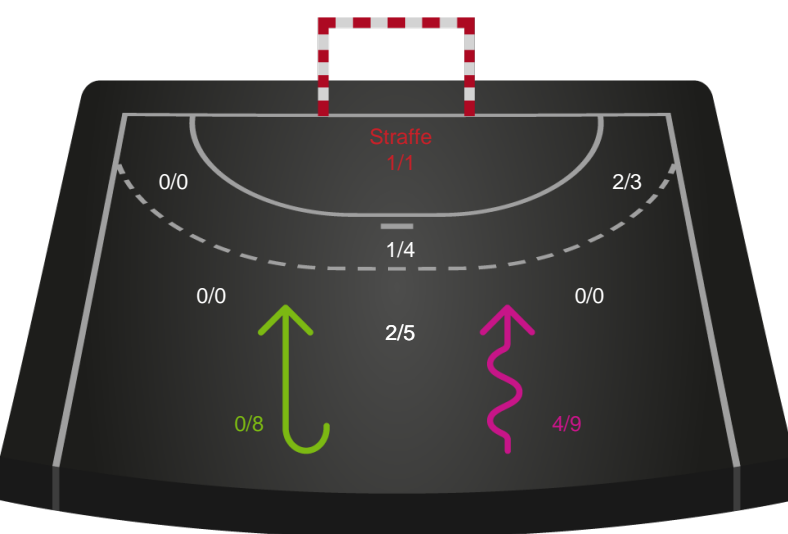

Kontra

Gennembrud

Silkeborg-Voel KFUM

Skuddiagram

Kontra

Gennembrud

Shotplot for Anden halvleg

Nykøbing F. Håndboldklub - Silkeborg-Voel KFUM - 26-26 (10-13)