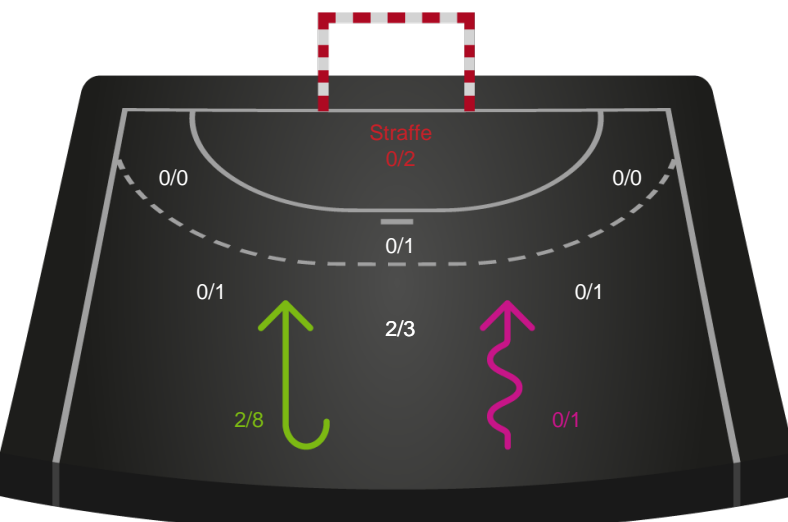

Shotplot for Første halvleg

Nykøbing F. Håndboldklub - Silkeborg-Voel KFUM - 26-26 (10-13)

707798 / 30.04.2024, 20.00 / SPAR NORD Boxen / Kvindeligaen - Slutspil Pulje 1

Intet billede angivet

Nykøbing F. Håndboldklub

Redningsdiagram