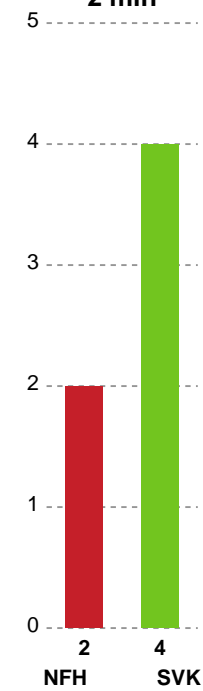

Fordeling af mål og skud

Nykøbing F. Håndboldklub - Silkeborg-Voel KFUM - 26-26 (10-13)

Intet billede angivet

707798 / 30.04.2024, 20.00 / SPAR NORD Boxen / Kvindeligaen - Slutspil Pulje 1

Angrebet sluttede med:

Skuddene endte med:

Teknisk fejl

2 min

Assist

Regelbrud
Tabt bold
Fejlaflevering

● = Tekniske fejl — = 2 min

Målforskel i løbet af kampen

Shotplot for Første halvleg