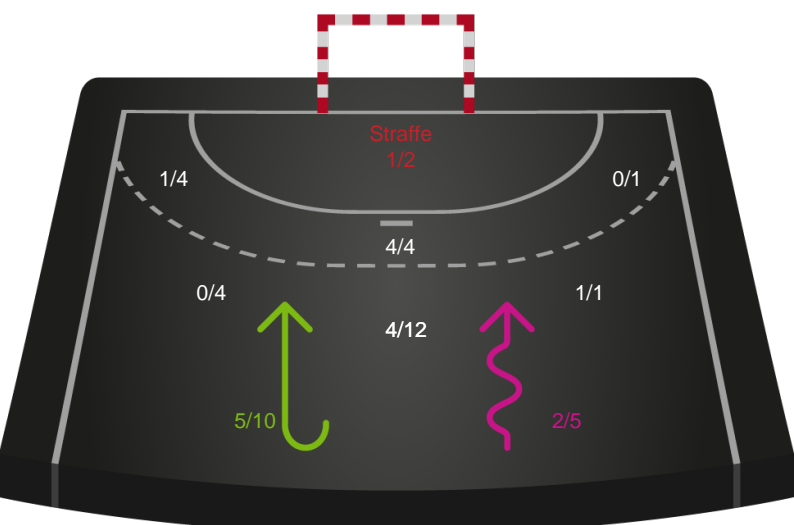

Gennembrud

Odense Håndbold

Skuddiagram

Kontra

Gennembrud

Hold statistik for Første halvleg

Nykøbing F. Håndboldklub - Odense Håndbold - 24-19 (10-11)

Inet billede angivet