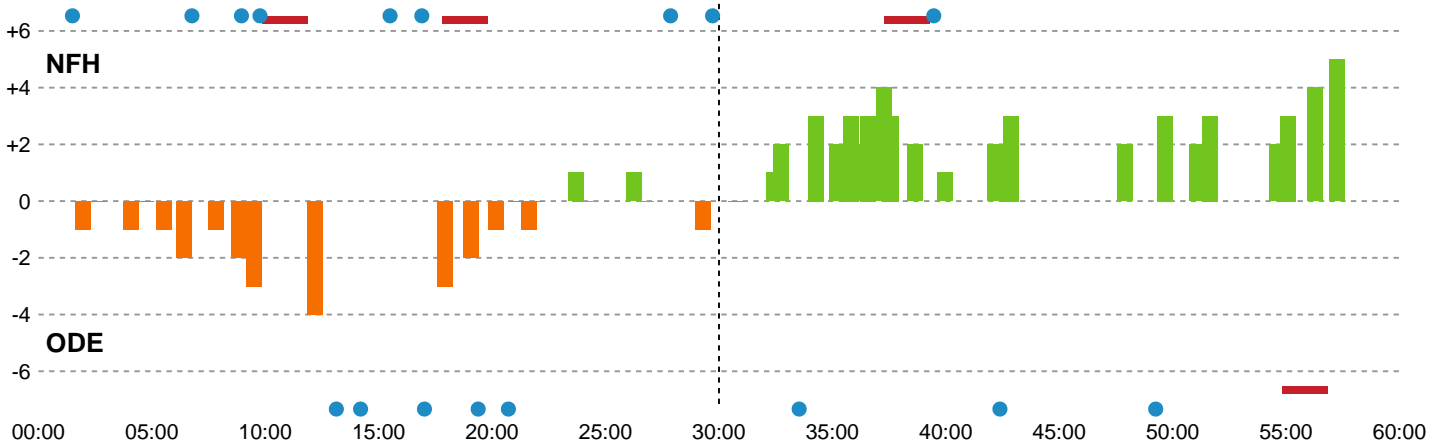

Fordeling af mål og skud

Nykøbing F. Håndboldklub - Odense Håndbold - 24-19 (10-11)

Intet billede angivet

791828 / 10.04.2019, 18.30 / Arena Næstved Hal 1 / HTH Ligaen - Slutspil Pulje 1

Angrebet sluttede med:

Skuddene endte med:

Teknisk fejl

2 min

Assist

Målforskel i løbet af kampen

Shotplot for Første halvleg

Nykøbing F. Håndboldklub - Odense Håndbold - 24-19 (10-11)

791828 / 10.04.2019, 18.30 / Arena Næstved Hal 1 / HTH Ligaen - Slutspil Pulje 1