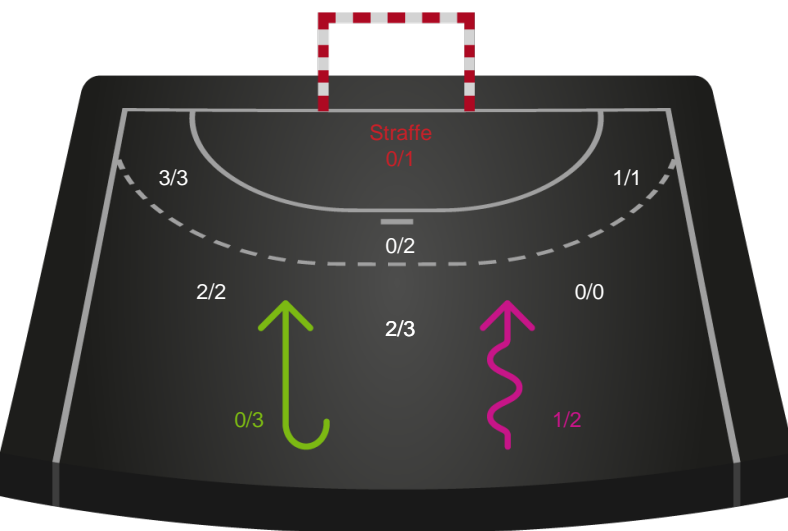

Shotplot for Anden halvleg

Nykøbing F. Håndboldklub - Odense Håndbold - 24-19 (10-11)

791828 / 10.04.2019, 18.30 / Arena Næstved Hal 1 / HTH Ligaen - Slutspil Pulje 1

Intet billede angivet

Nykøbing F. Håndboldklub

Redningsdiagram