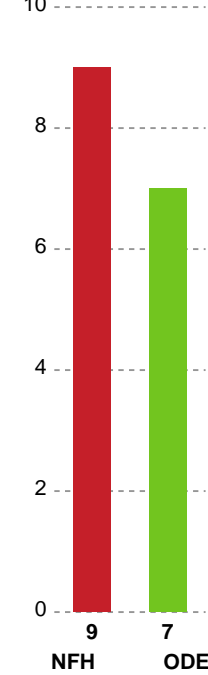

Fordeling af mål og skud

Nykøbing F. Håndboldklub - Odense Håndbold - 24-19 (10-11)

Intet billede angivet

791828 / 10.04.2019, 18.30 / Arena Næstved Hal 1 / HTH Ligaen - Slutspil Pulje 1

Angrebet sluttede med:

Skuddene endte med:

Teknisk fejl

2 min

Assist

Målforskel i løbet af kampen

Shotplot for Første halvleg

Nykøbing F. Håndboldklub - Odense Håndbold - 24-19 (10-11)

791828 / 10.04.2019, 18.30 / Arena Næstved Hal 1 / HTH Ligaen - Slutspil Pulje 1

Intet billede angivet

Nykøbing F. Håndboldklub

Redningsdiagram

Kontra

Gennembrud

Odense Håndbold

Redningsdiagram

Kontra