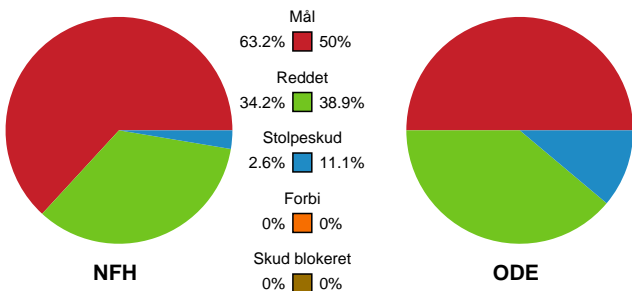

Skuddene endte med: