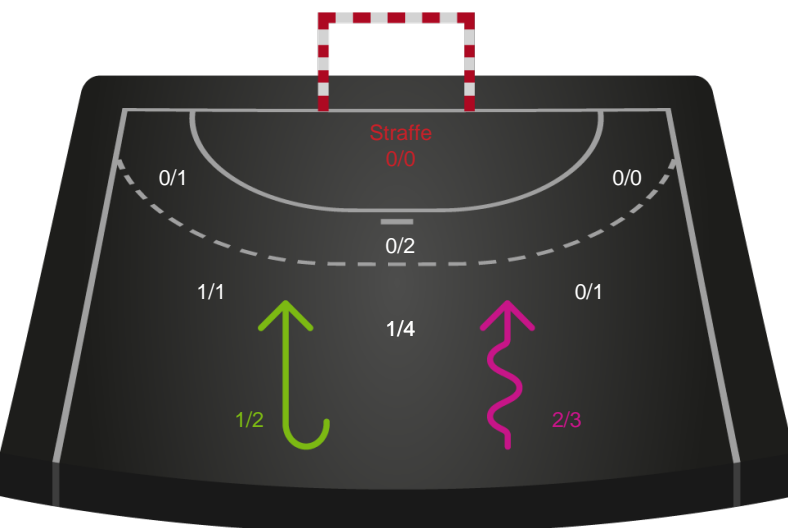

Shotplot for Første halvleg

Nykøbing F. Håndboldklub - Odense Håndbold - 24-19 (10-11)

791828 / 10.04.2019, 18.30 / Arena Næstved Hal 1 / HTH Ligaen - Slutspil Pulje 1

Intet billede angivet

Nykøbing F. Håndboldklub

Redningsdiagram