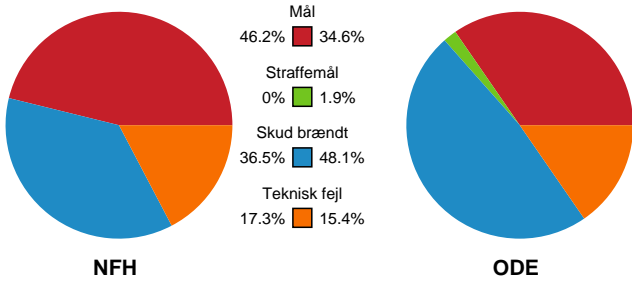

Fordeling af mål og skud

Nykøbing F. Håndboldklub - Odense Håndbold - 24-19 (10-11)

Intet billede angivet

791828 / 10.04.2019, 18.30 / Arena Næstved Hal 1 / HTH Ligaen - Slutspil Pulje 1

Angrebet sluttede med: