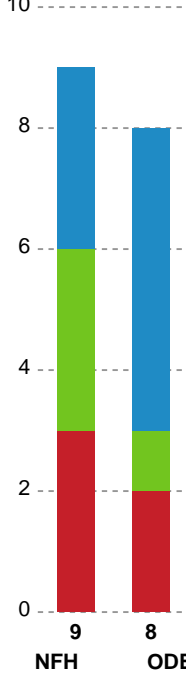

KAMPHÆNDELSER

Nykøbing F. Håndboldklub - Odense Håndbold - 24-19 (10-11)

Intet billede angivet

791828 / 10.04.2019, 18.30 / Arena Næstved Hal 1 / HTH Ligaen - Slutspil Pulje 1

Nykøbing F. Håndboldklub		Odense Håndbold		
		21-18	Skud reddet - Højre fløj - 25 Trine Østergaard JENSEN Målvogter - 1 Sakura HAUGE	52:12
53:24	Skud reddet - Playmaker - 48 Dione HOUSHEER Målvogter - 33 Tess WESTER	21-18		
		21-19	Mål - Playmaker - 8 Ingvild Kristiansen BAKKERUD Målvogter - 1 Sakura HAUGE	54:17
54:23	Team timeout	21-19		
54:44	Mål - Gennembrud - 3 Emelie WESTBERG Målvogter - 33 Tess WESTER	22-19		
		22-19	Udvisning - 7 Susanne MADSEN	54:51
		22-19	Skud forbi - Playmaker - 27 Nadia OFFENDAL Målvogter - 1 Sakura HAUGE	55:41
55:57	Mål - Venstre fløj - 22 Lærke Nolsøe PEDERSEN Assist - 79 Kristina KRISTIANSEN Målvogter - 33 Tess WESTER	23-19		
		23-19	Skud blokeret - Playmaker - 28 Stine JØRGENSEN	56:47
56:55	Mål - Kontra 1. bølge - 22 Lærke Nolsøe PEDERSEN Assist - 1 Sakura HAUGE Målvogter - 33 Tess WESTER	24-19		
		24-19	Skud reddet - Playmaker - 8 Ingvild Kristiansen BAKKERUD Målvogter - 1 Sakura HAUGE	57:27
58:18	Skud reddet - Venstre fløj - 22 Lærke Nolsøe PEDERSEN Målvogter - 33 Tess WESTER	24-19		
		24-19	Skud reddet - Venstre fløj - 6 Freja COHRT Målvogter - 1 Sakura HAUGE	59:10
59:54	Skud reddet - Venstre back - 3 Emelie WESTBERG Målvogter - 33 Tess WESTER	24-19		
60:00	Fuldtid kl 08:55:33	24-19		
		24-19	Kamp slut kl 13:22:13	60:00

Fordeling af mål og skud

Nykøbing F. Håndboldklub - Odense Håndbold - 24-19 (10-11)

Intet billede angivet

791828 / 10.04.2019, 18.30 / Arena Næstved Hal 1 / HTH Ligaen - Slutspil Pulje 1

Angrebet sluttede med:

Skuddene endte med:

Teknisk fejl

2 min

Assist

Målforskel i løbet af kampen

Shotplot for Første halvleg

Nykøbing F. Håndboldklub - Odense Håndbold - 24-19 (10-11)

791828 / 10.04.2019, 18.30 / Arena Næstved Hal 1 / HTH Ligaen - Slutspil Pulje 1