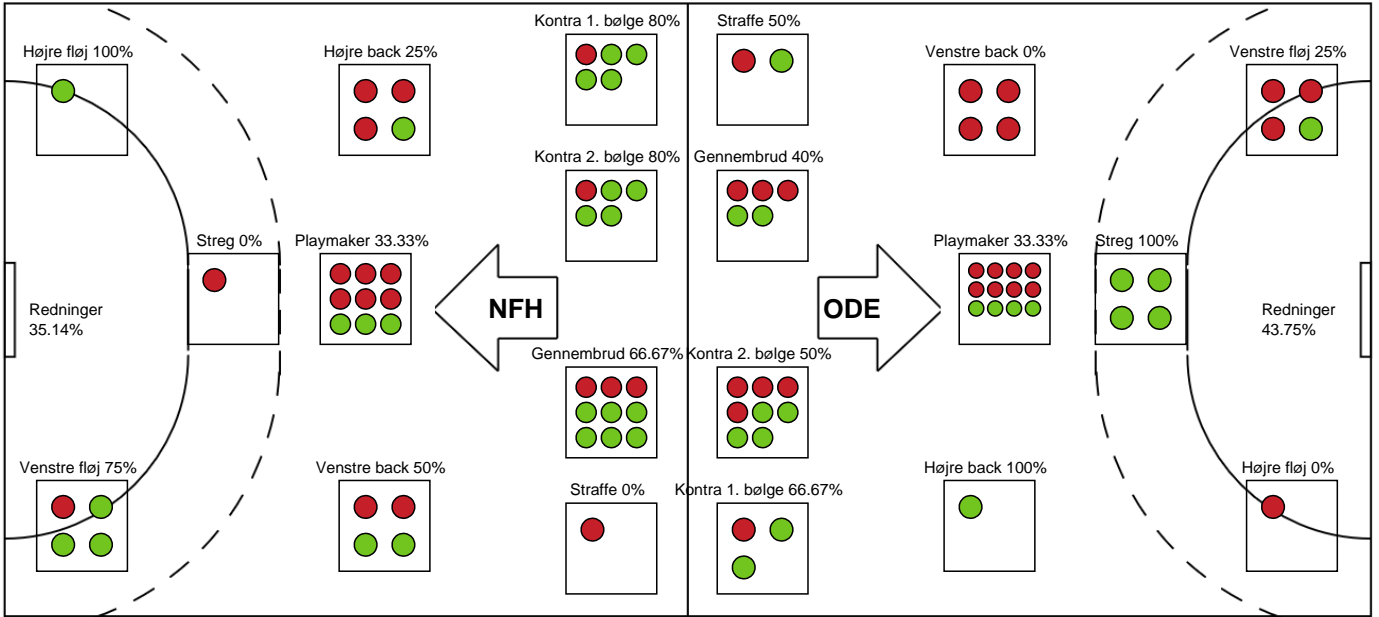

Fordeling af mål og skud

Nykøbing F. Håndboldklub - Odense Håndbold - 24-19 (10-11)

Intet billede angivet

791828 / 10.04.2019, 18.30 / Arena Næstved Hal 1 / HTH Ligaen - Slutspil Pulje 1