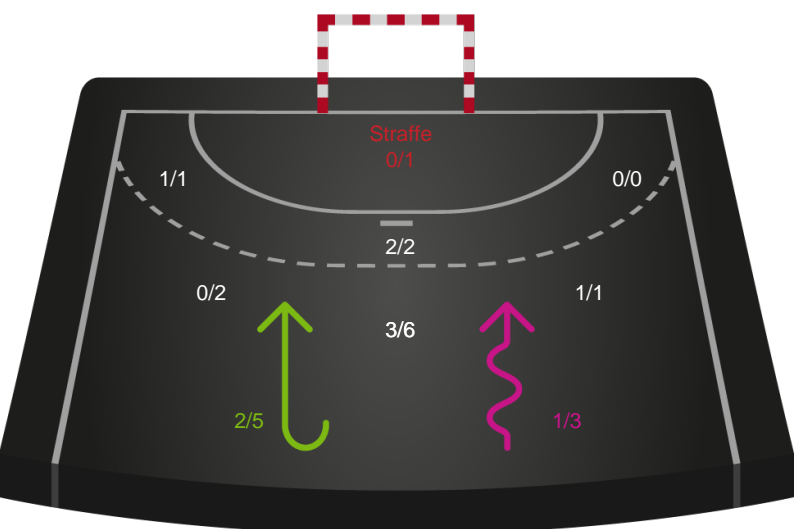

Odense Håndbold

Skuddiagram