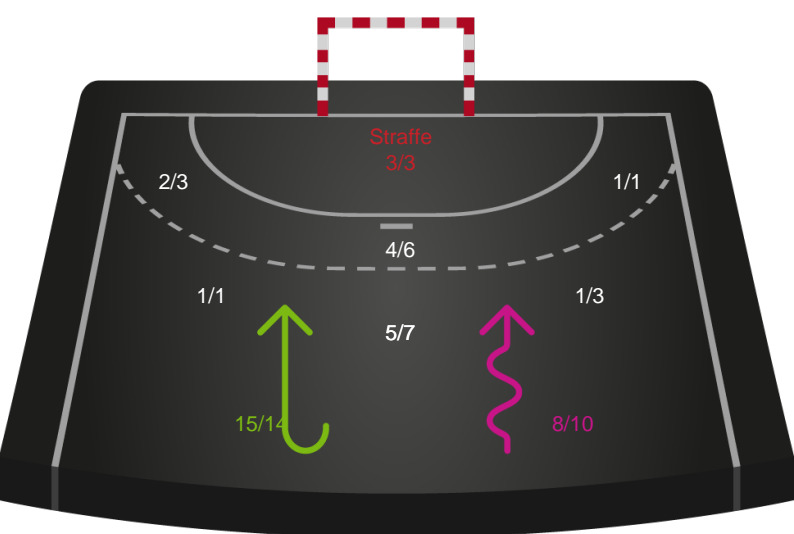

Skuddiagram

Kontra

Gennembrud

Hold statistik for Første halvleg

Silkeborg-Voel KFUM - Odense Håndbold - 28-42 (16-20)

748243 / 02.01.2025, 18.30 / JYSK Arena A / Kvindeligaen - Grundspil

Silkeborg-Voel KFUM		Odense Håndbold
16	Mål i alt	20
16	Mål i alm. spil	19
0	Straffemål	1
3	Redninger i alt	4
3	Redninger i alm. spil	4
0	Strafferedninger	0
10	Kontramål	6
6	Assist	9
5	Fejlaflevering	6
2	Tabt bold	1
1	Regelfejl	2
8	Tekniske fejl i alt	9
2	Udvisninger	2
1	Team Time out	1
1	Gult kort	1
0	Direkte rødt kort	0
0	Blåt kort	0