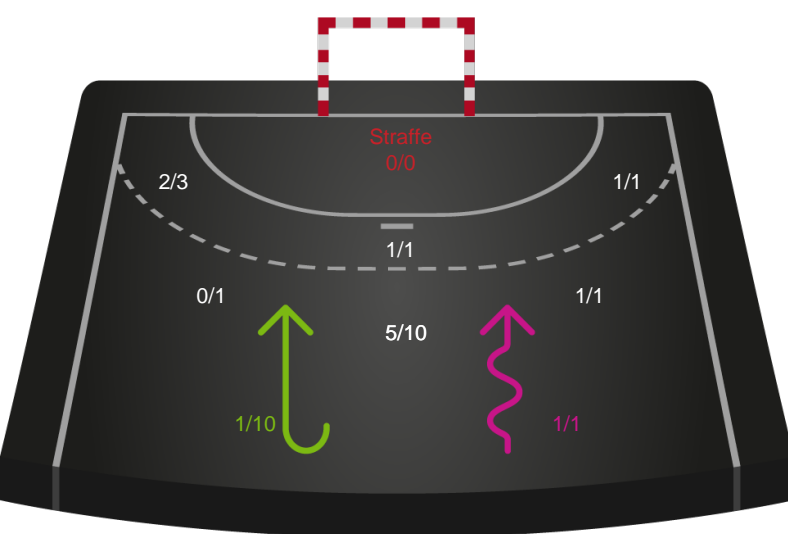

Silkeborg-Voel KFUM

Skuddiagram