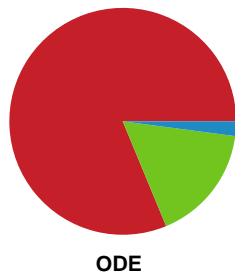

Fordeling af mål og skud

Silkeborg-Voel KFUM - Odense Håndbold - 28-42 (16-20)

748243 / 02.01.2025, 18.30 / JYSK Arena A / Kvindeligaen - Grundspil

Angrebet sluttede med:

Skuddene endte med:

Teknisk fejl

2 min