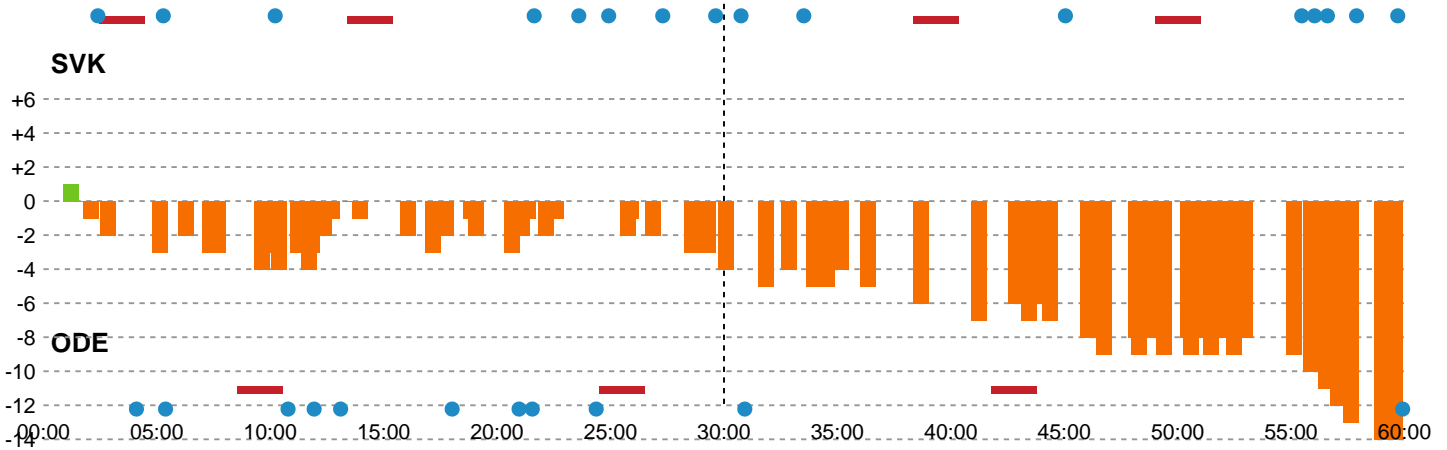

Fordeling af mål og skud

Silkeborg-Voel KFUM - Odense Håndbold - 28-42 (16-20)

748243 / 02.01.2025, 18.30 / JYSK Arena A / Kvindeligaen - Grundspil

Angrebet sluttede med:

Skuddene endte med:

Teknisk fejl

2 min

Assist

Målforskel i løbet af kampen

Shotplot for Første halvleg

Silkeborg-Voel KFUM - Odense Håndbold - 28-42 (16-20)

748243 / 02.01.2025, 18.30 / JYSK Arena A / Kvindeligaen - Grundspil

Silkeborg-Voel KFUM