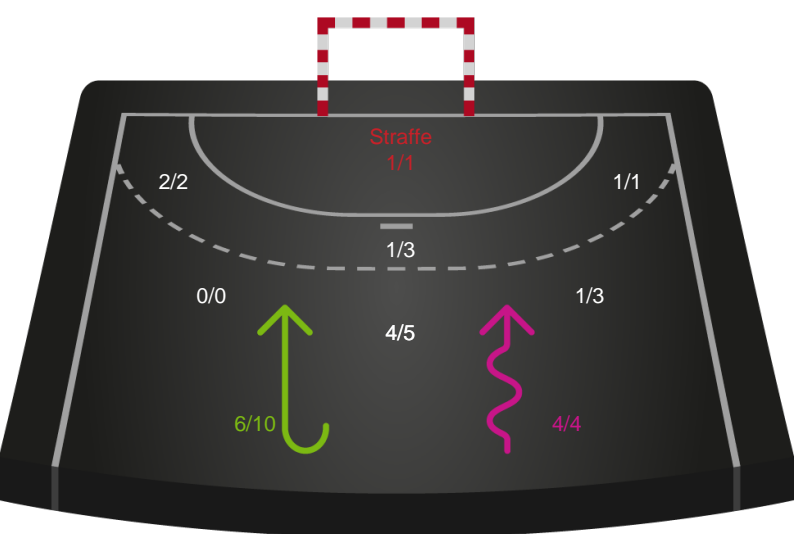

Skuddiagram

Kontra

Gennembrud

Odense Håndbold

Skuddiagram

Shotplot for Anden halvleg

Silkeborg-Voel KFUM - Odense Håndbold - 28-42 (16-20)

748243 / 02.01.2025, 18.30 / JYSK Arena A / Kvindeligaen - Grundspil