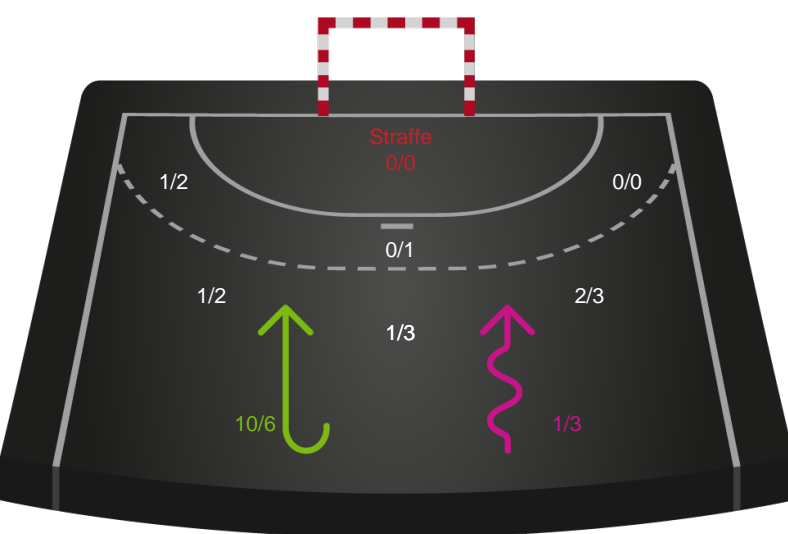

Skuddiagram

Kontra

Gennembrud

Odense Håndbold

Skuddiagram

Shotplot for Anden halvleg

Silkeborg-Voel KFUM - Odense Håndbold - 28-42 (16-20)

748243 / 02.01.2025, 18.30 / JYSK Arena A / Kvindeligaen - Grundspil