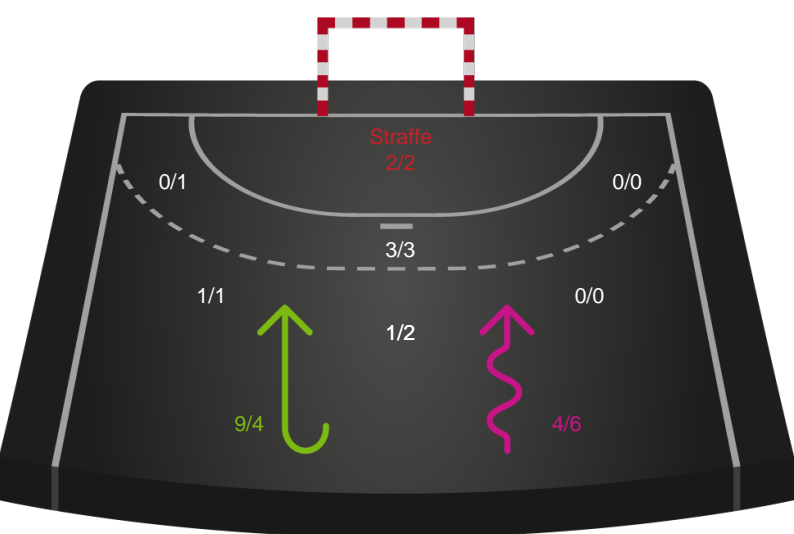

Odense Håndbold

Skuddiagram