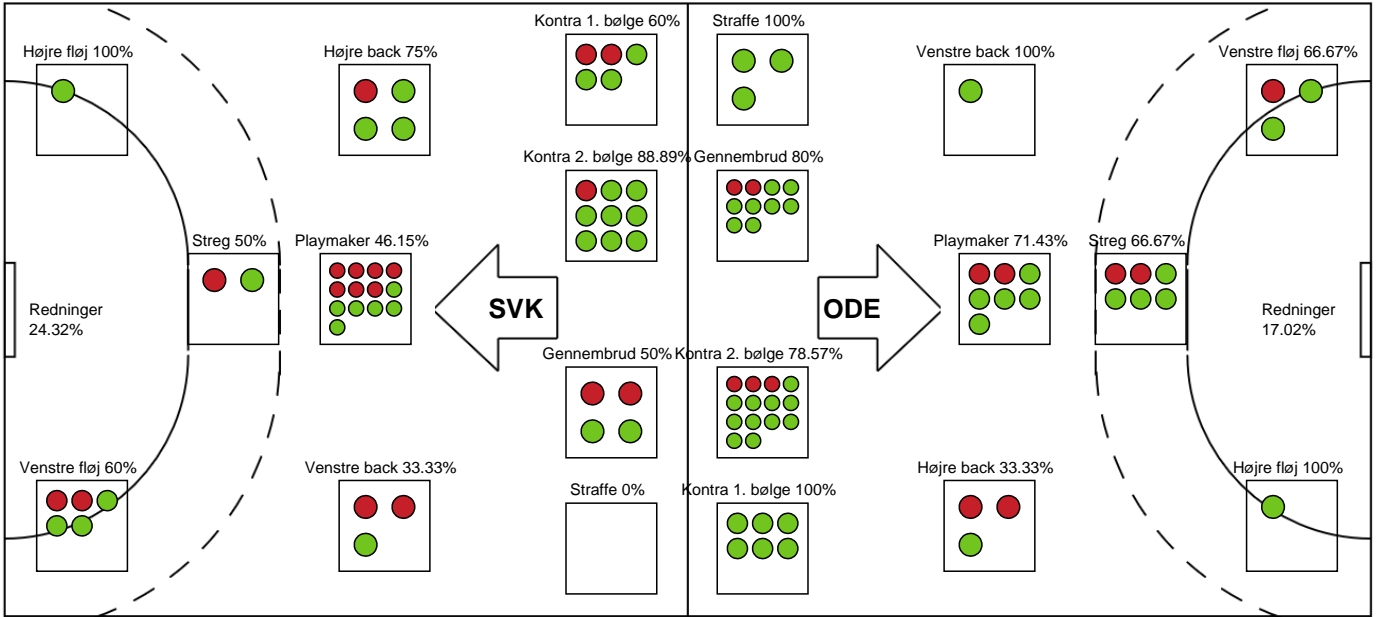

SPILLERSTATISTIK

Silkeborg-Voel KFUM - Odense Håndbold - 28-42 (16-20)

748243 / 02.01.2025, 18.30 / JYSK Arena A / Kvindeligaen - Grundspil

Odense Håndbold

Målmænd

Nr	Navn	Redn/Skud	Straffe-Redn/skud	Total Redn/Skud	Mål imod	Skud forbi	Skud stolpe	Assist	Mål	Bold erob.	Fejl aflv.	Regelbrud	2 min udvis.	MEP
12	Andrea Nørklit JØRGENSEN	1/4 25%	0/0 0%	1/4 25%	3	1	0	1	2	0	0	0	0	1.79
38	Yara TEN HOLTE	8/32 25%	0/0 0%	8/32 25%	24	4	1	2	0	0	0	0	0	0.77

Markspillere

Nr	Navn	Mål/Skud	Straffe-mål/skud	Total Mål/Skud	Assist	Tilkendt straffe	Forårsagede straffe	Rødt kort	Tabt bold	Bold erob.	Fejl aflv.	Regelbrud	2min udvis.	MEP
3	Maren AARDAHL	1/2 50%	0/0 0%	1/2 50%	1	0	0	0	0	0	0	0	0	0.85
6	Malin AUNE	1/2 50%	0/0 0%	1/2 50%	0	0	0	0	0	0	0	0	0	0.45
8	Helene FAUSKE	1/2 50%	0/0 0%	1/2 50%	2	0	0	0	0	0	0	0	0	1.05
10	Anna GRUNDTVIG	2/3 66.67%	0/0 0%	2/3 66.67%	0	0	0	0	0	0	0	0	0	1.32
20	Lysa DEFO	1/1 100%	0/0 0%	1/1 100%	0	0	0	0	0	1	0	0	2	1.09
22	Ragnhild DAHL	3/5 60%	3/3 100%	6/8 75%	1	0	0	0	0	0	2	0	1	2.47
23	Elma HALILCEVIC	3/3 100%	0/0 0%	3/3 100%	0	0	0	0	0	1	0	0	0	2.55
27	Louise BURGAARD	4/4 100%	0/0 0%	4/4 100%	3	0	0	0	0	0	1	0	0	3.4
28	Clara Skyum THOMSEN	3/5 60%	0/0 0%	3/5 60%	1	0	0	0	0	0	1	0	0	1.75
32	Mie HØJLUND	4/4 100%	0/0 0%	4/4 100%	4	1	0	0	1	0	2	0	0	3.37
33	Thale Rushfeldt DEILA	5/7 71.43%	0/0 0%	5/7 71.43%	0	0	0	0	0	1	0	0	0	3.35
34	Andrea HANSEN	2/2 100%	0/0 0%	2/2 100%	0	0	0	0	0	0	0	0	0	1.5
44	Nikita Van Der VLIET	4/5 80%	0/0 0%	4/5 80%	0	1	0	0	0	0	0	1	0	2.72
68	Helena ELVER	3/4 75%	0/0 0%	3/4 75%	1	1	0	0	0	0	2	1	0	1.57

Fordeling af mål og skud

Silkeborg-Voel KFUM - Odense Håndbold - 28-42 (16-20)

748243 / 02.01.2025, 18.30 / JYSK Arena A / Kvindeligaen - Grundspil

Angrebet sluttede med:

Skuddene endte med:

Teknisk fejl

2 min