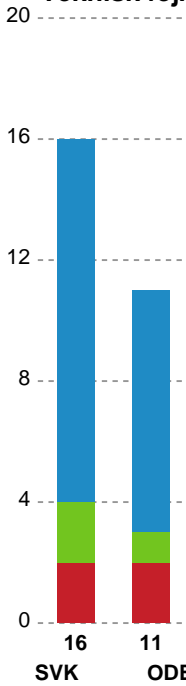

Fordeling af mål og skud

Silkeborg-Voel KFUM - Odense Håndbold - 28-42 (16-20)

748243 / 02.01.2025, 18.30 / JYSK Arena A / Kvindeligaen - Grundspil

Angrebet sluttede med:

Skuddene endte med:

Teknisk fejl

2 min

Assist

Målforskel i løbet af kampen

Shotplot for Første halvleg

Silkeborg-Voel KFUM - Odense Håndbold - 28-42 (16-20)

748243 / 02.01.2025, 18.30 / JYSK Arena A / Kvindeligaen - Grundspil

Silkeborg-Voel KFUM