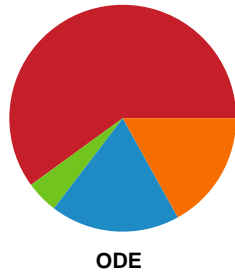

Fordeling af mål og skud

Silkeborg-Voel KFUM - Odense Håndbold - 28-42 (16-20)

748243 / 02.01.2025, 18.30 / JYSK Arena A / Kvindeligaen - Grundspil

Angrebet sluttede med:

Skuddene endte med:

Teknisk fejl

2 min