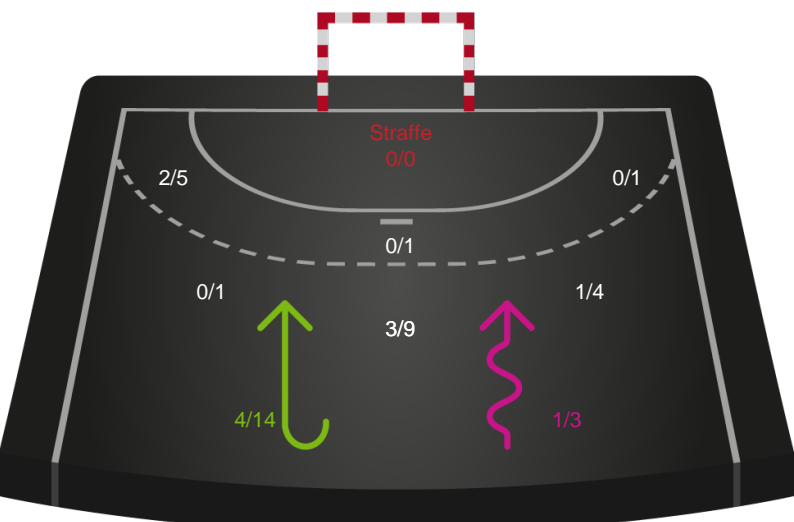

Odense Håndbold

Redningsdiagram