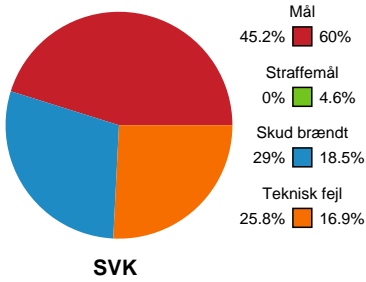

Fordeling af mål og skud

Silkeborg-Voel KFUM - Odense Håndbold - 28-42 (16-20)

748243 / 02.01.2025, 18.30 / JYSK Arena A / Kvindeligaen - Grundspil

Angrebet sluttede med:

Skuddene endte med:

Teknisk fejl

2 min

Assist

Målforskel i løbet af kampen

Shotplot for Første halvleg

Silkeborg-Voel KFUM - Odense Håndbold - 28-42 (16-20)

748243 / 02.01.2025, 18.30 / JYSK Arena A / Kvindeligaen - Grundspil

Silkeborg-Voel KFUM