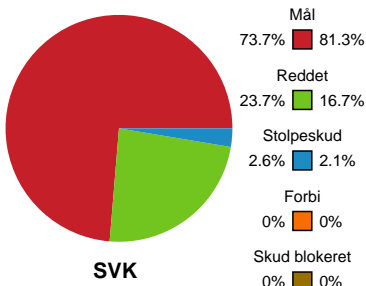

Fordeling af mål og skud

Silkeborg-Voel KFUM - Odense Håndbold - 28-42 (16-20)

748243 / 02.01.2025, 18.30 / JYSK Arena A / Kvindeligaen - Grundspil

Angrebet sluttede med:

Skuddene endte med:

Teknisk fejl

2 min

Assist

Målforskel i løbet af kampen

Shotplot for Første halvleg

Silkeborg-Voel KFUM - Odense Håndbold - 28-42 (16-20)

748243 / 02.01.2025, 18.30 / JYSK Arena A / Kvindeligaen - Grundspil

Silkeborg-Voel KFUM