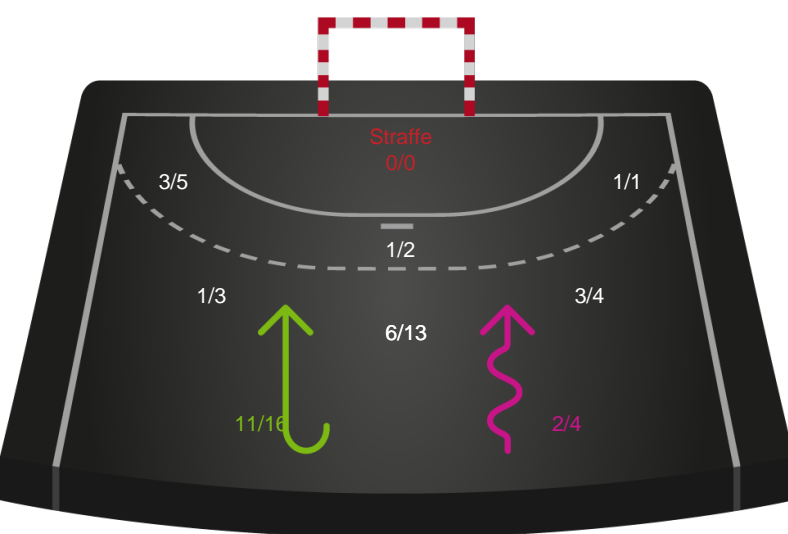

Silkeborg-Voel KFUM

Skuddiagram