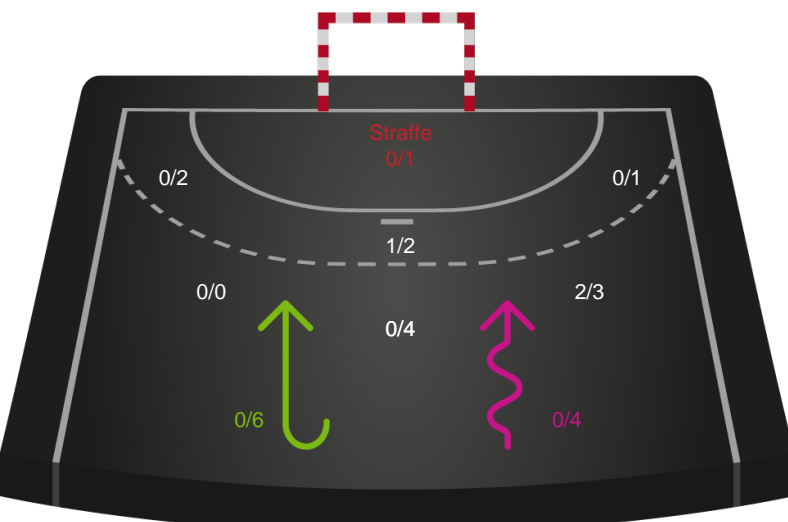

Shotplot for Første halvleg

Silkeborg-Voel KFUM - Odense Håndbold - 28-42 (16-20)

748243 / 02.01.2025, 18.30 / JYSK Arena A / Kvindeligaen - Grundspil

Silkeborg-Voel KFUM

Redningsdiagram