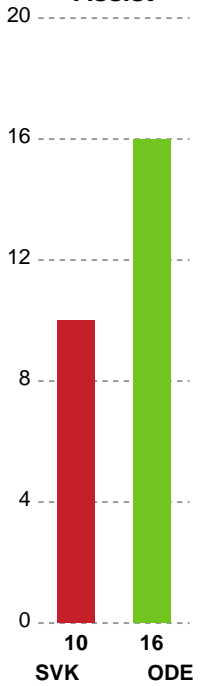

Fordeling af mål og skud

Silkeborg-Voel KFUM - Odense Håndbold - 28-42 (16-20)

748243 / 02.01.2025, 18.30 / JYSK Arena A / Kvindeligaen - Grundspil

Angrebet sluttede med:

Skuddene endte med:

Teknisk fejl

2 min

Assist

Målforskel i løbet af kampen

Shotplot for Første halvleg

Silkeborg-Voel KFUM - Odense Håndbold - 28-42 (16-20)

748243 / 02.01.2025, 18.30 / JYSK Arena A / Kvindeligaen - Grundspil

Silkeborg-Voel KFUM