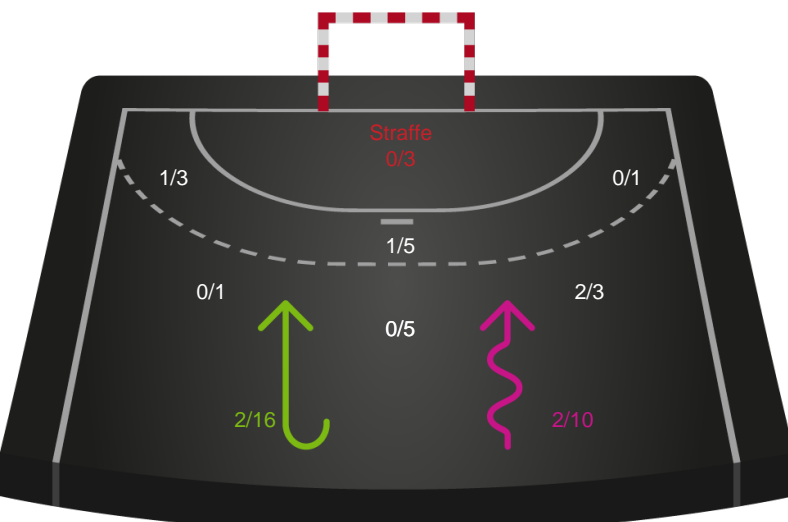

Shotplot for Total

Silkeborg-Voel KFUM - Odense Håndbold - 28-42 (16-20)

748243 / 02.01.2025, 18.30 / JYSK Arena A / Kvindeligaen - Grundspil

Silkeborg-Voel KFUM

Redningsdiagram

Kontra

Gennembrud

Odense Håndbold