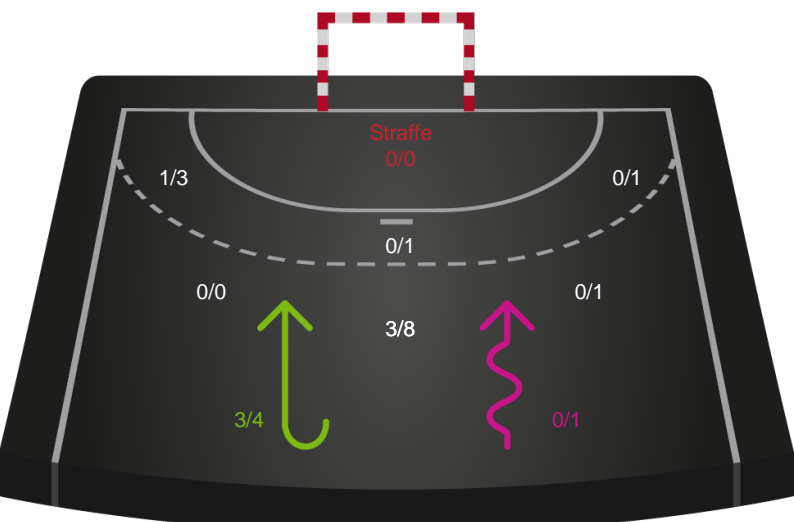

Odense Håndbold

Redningsdiagram