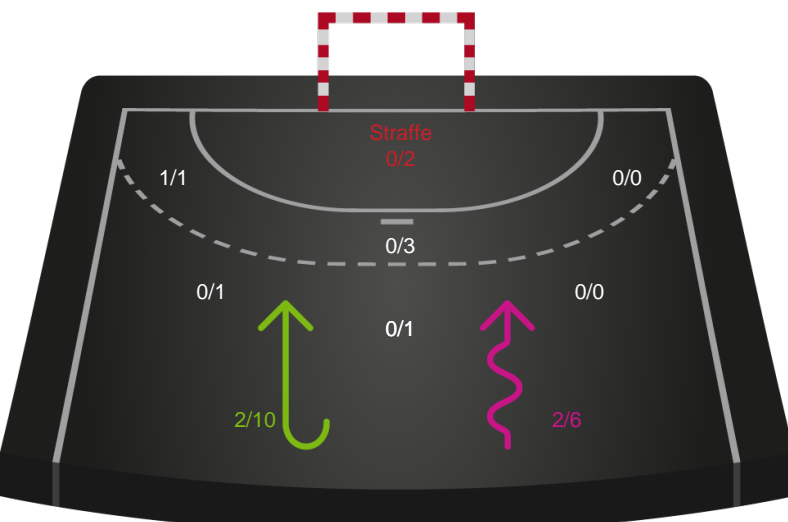

Shotplot for Anden halvleg

Silkeborg-Voel KFUM - Odense Håndbold - 28-42 (16-20)

748243 / 02.01.2025, 18.30 / JYSK Arena A / Kvindeligaen - Grundspil

Silkeborg-Voel KFUM

Redningsdiagram