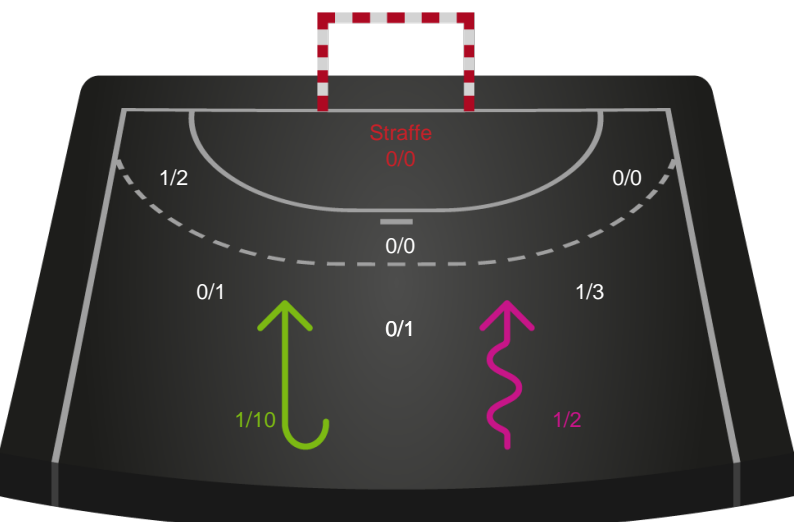

Odense Håndbold

Redningsdiagram