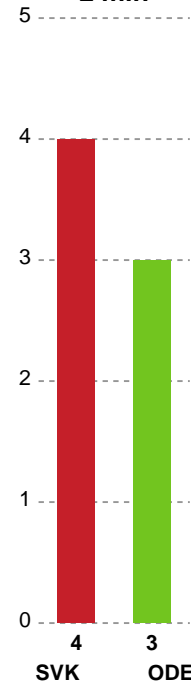

Fordeling af mål og skud

Silkeborg-Voel KFUM - Odense Håndbold - 28-42 (16-20)

748243 / 02.01.2025, 18.30 / JYSK Arena A / Kvindeligaen - Grundspil

Angrebet sluttede med:

Skuddene endte med:

Teknisk fejl

2 min

Assist

Målforskel i løbet af kampen

Shotplot for Første halvleg

Silkeborg-Voel KFUM - Odense Håndbold - 28-42 (16-20)

748243 / 02.01.2025, 18.30 / JYSK Arena A / Kvindeligaen - Grundspil

Silkeborg-Voel KFUM