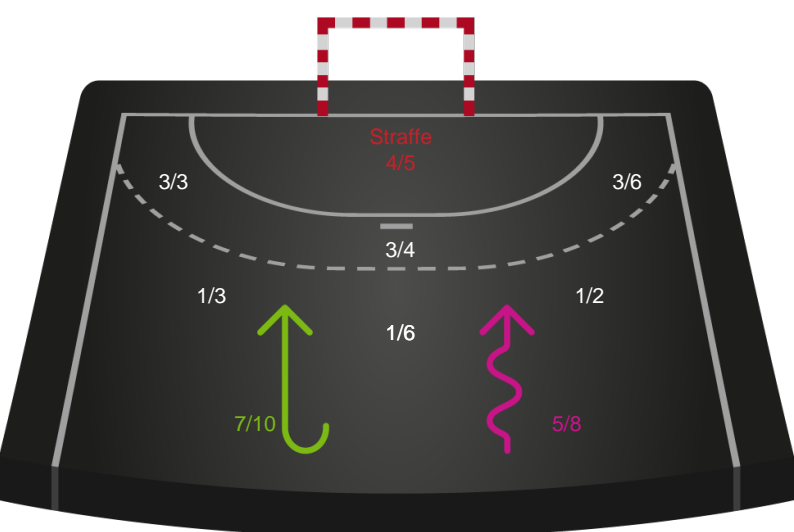

Kontra

Gennembrud

Hold statistik for Første halvleg

Team Esbjerg - Odense Håndbold - 29-28 (15-16)

Inet billede angivet

256203 / 29.12.2020, 20.00 / Blue Water Dokken / Bambusa Kvindeligaen - Grundspil

Team Esbjerg		Odense Håndbold
15	Mål i alt	16
12	Mål i alm. spil	12
3	Straffemål	4
5	Redninger i alt	6
4	Redninger i alm. spil	6
1	Strafferedninger	0
1	Kontramål	3
4	Assist	6
1	Fejlaflevering	2
0	Tabt bold	0
2	Regelfejl	0
3	Tekniske fejl i alt	2
1	Udvisninger	1
1	Team Time out	1
1	Gult kort	1
0	Direkte rødt kort	0
0	Blåt kort	0