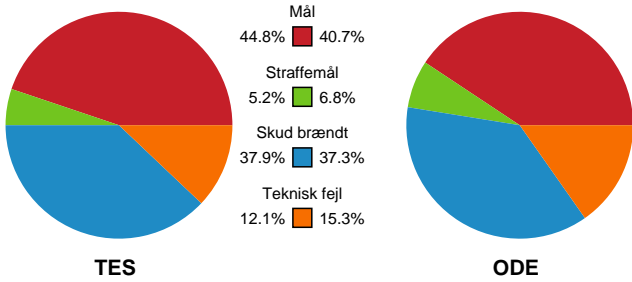

Fordeling af mål og skud

Team Esbjerg - Odense Håndbold - 29-28 (15-16)

Intet billede angivet

256203 / 29.12.2020, 20.00 / Blue Water Dokken / Bambusa Kvindeligaen - Grundspil

Angrebet sluttede med:

Teknisk fejl