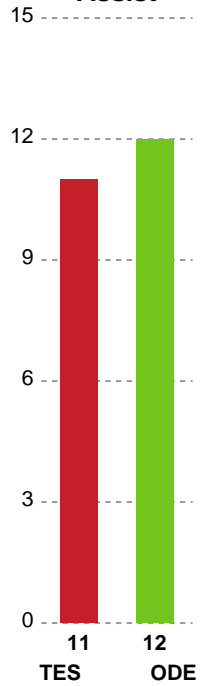

Markspillere

Nr	Navn	Mål/Skud	Straffe-mål/skud	Total Mål/Skud	Assist	Tilkendt straffe	Forårsagede straffe	Rødt kort	Tabt bold	Bold erob.	Fejl aflv.	Regelbrud	2min udvis.	MEP
4	Malene AAMBAKK	0/0 0%	0/0 0%	0/0 0%	1	0	0	0	0	0	0	0	0	0.25
6	Freja COHRT	3/3 100%	0/0 0%	3/3 100%	0	1	0	0	0	0	0	0	0	2.67
8	Lois ABBINGH	4/9 44.44%	3/4 75%	7/13 53.85%	5	0	0	0	0	0	1	0	0	3.7
9	Katja JOHANSEN	0/0 0%	0/0 0%	0/0 0%	0	0	0	0	0	0	0	0	0	0
10	Jessica QUINTINO	2/5 40%	0/0 0%	2/5 40%	0	0	0	0	1	1	0	0	0	0.57
11	Rikke IVERSEN	2/3 66.67%	0/0 0%	2/3 66.67%	3	0	0	0	0	0	0	0	1	1.72
17	Nycke GROOT	3/7 42.86%	1/1 100%	4/8 50%	0	1	1	0	0	0	1	2	0	0.82
18	Kamilla LARSEN	0/0 0%	0/0 0%	0/0 0%	0	0	1	0	0	0	0	0	0	-0.2
19	Sara HALD	1/1 100%	0/0 0%	1/1 100%	0	0	0	0	0	0	0	0	0	0.75
20	Anne Cecilie DE LA COUR	0/3 0%	0/0 0%	0/3 0%	0	0	0	0	0	0	0	0	0	-0.8
21	Ayaka IKEHARA	4/6 66.67%	0/0 0%	4/6 66.67%	0	1	0	0	0	0	0	0	0	2.86
24	Mia REJ	1/1 100%	0/0 0%	1/1 100%	0	0	0	0	0	0	0	0	0	0.75
32	Mie HØJLUND	3/6 50%	0/0 0%	3/6 50%	3	2	0	0	1	0	3	0	0	1.54
39	Angelica WALLÉN	1/1 100%	0/0 0%	1/1 100%	0	0	1	0	0	0	0	0	0	0.55

Fordeling af mål og skud

Team Esbjerg - Odense Håndbold - 29-28 (15-16)

Intet billede angivet

256203 / 29.12.2020, 20.00 / Blue Water Dokken / Bambusa Kvindeligaen - Grundspil

Angrebet sluttede med:

Teknisk fejl

2 min

Assist

Skuddene endte med:

Målforskel i løbet af kampen

Shotplot for Første halvleg

Team Esbjerg - Odense Håndbold - 29-28 (15-16)

256203 / 29.12.2020, 20.00 / Blue Water Dokken / Bambusa Kvindeligaen - Grundspil