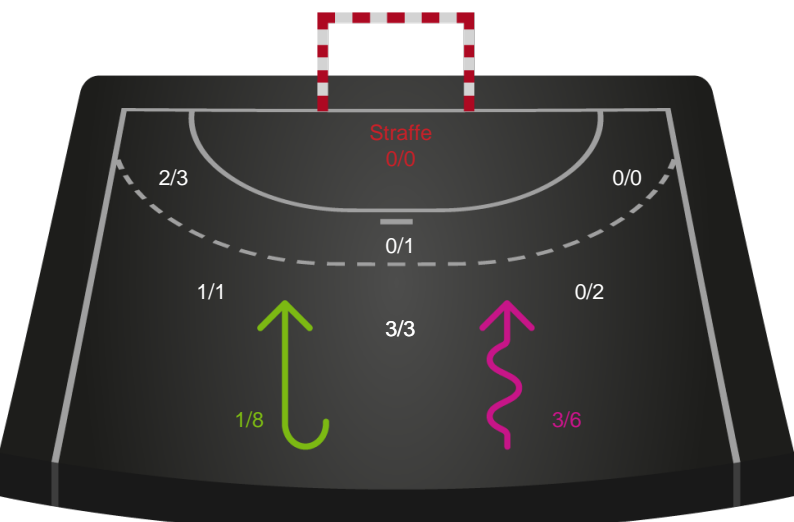

Odense Håndbold

Redningsdiagram