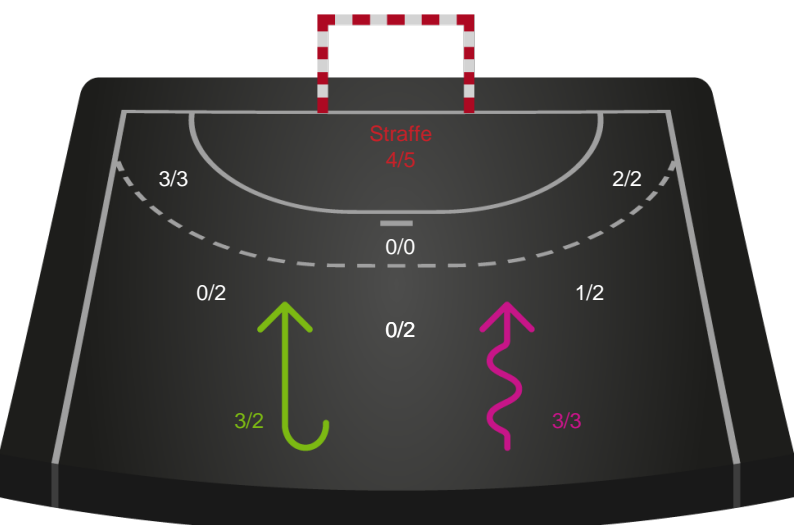

Odense Håndbold

Skuddiagram