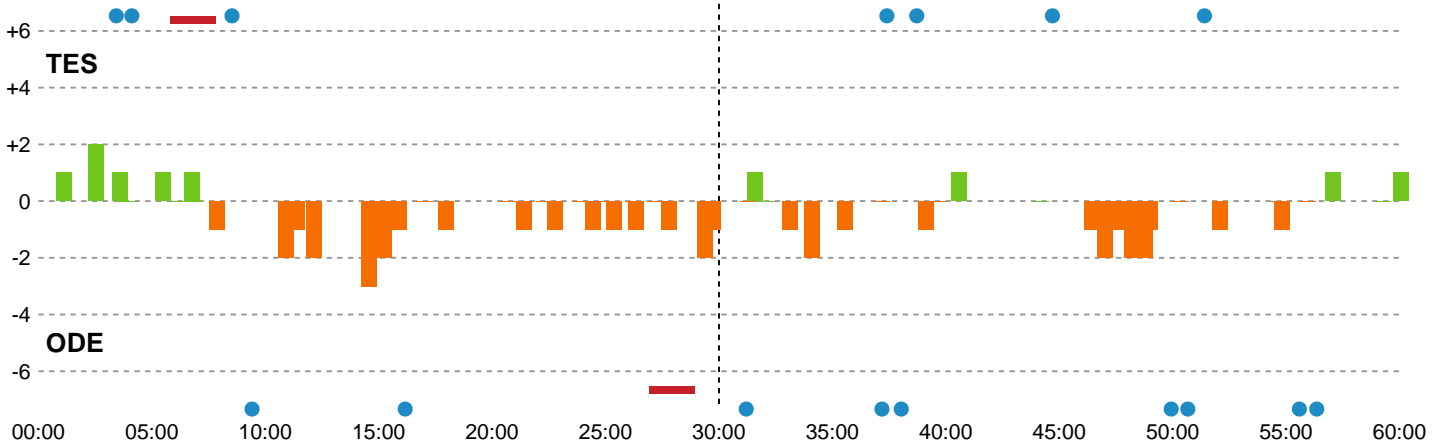

Fordeling af mål og skud

Team Esbjerg - Odense Håndbold - 29-28 (15-16)

Intet billede angivet

256203 / 29.12.2020, 20.00 / Blue Water Dokken / Bambusa Kvindeligaen - Grundspil

Angrebet sluttede med:

Teknisk fejl

2 min

Assist

Skuddene endte med:

Målforskel i løbet af kampen

Shotplot for Første halvleg

Team Esbjerg - Odense Håndbold - 29-28 (15-16)

256203 / 29.12.2020, 20.00 / Blue Water Dokken / Bambusa Kvindeligaen - Grundspil