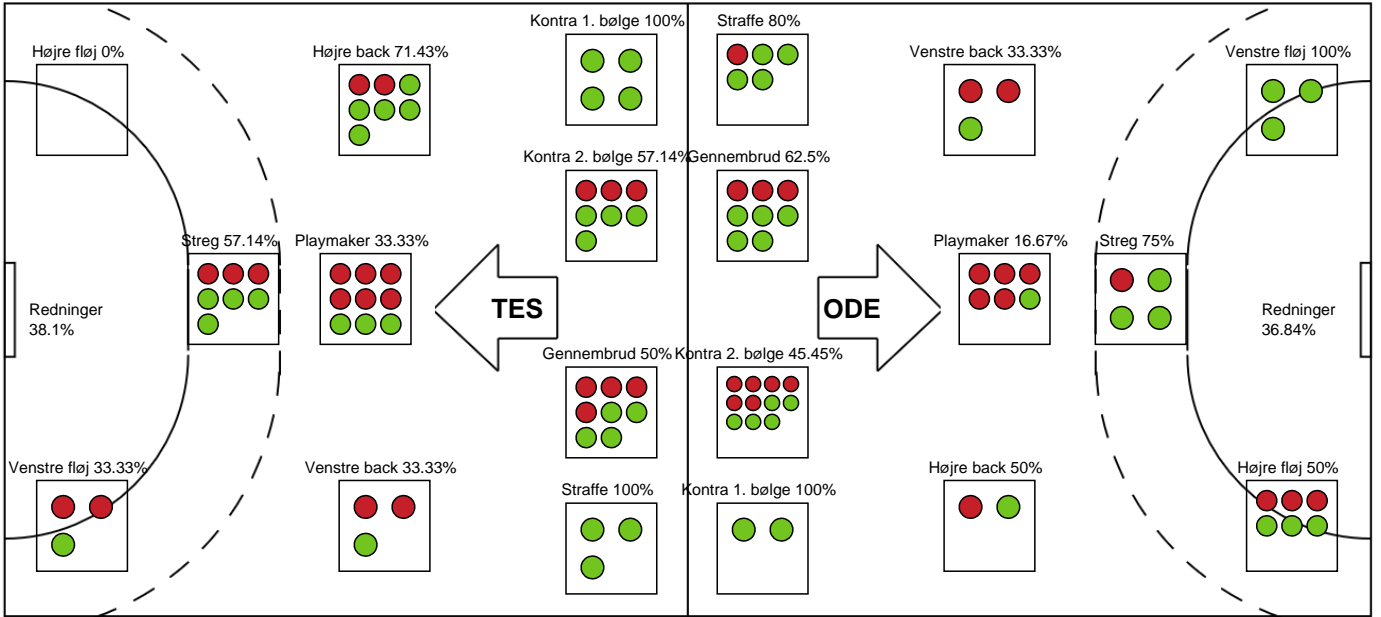

Markspillere

Nr	Navn	Mål/Skud	Straffe-mål/skud	Total Mål/Skud	Assist	Tilkendt straffe	Forårsagede straffe	Rødt kort	Tabt bold	Bold erob.	Fejl aflv.	Regelbrud	2min udvis.	MEP
4	Malene AAMBAKK	0/0 0%	0/0 0%	0/0 0%	1	0	0	0	0	0	0	0	0	0.25
6	Freja COHRT	3/3 100%	0/0 0%	3/3 100%	0	1	0	0	0	0	0	0	0	2.67
8	Lois ABBINGH	4/9 44.44%	3/4 75%	7/13 53.85%	5	0	0	0	0	0	1	0	0	3.7
9	Katja JOHANSEN	0/0 0%	0/0 0%	0/0 0%	0	0	0	0	0	0	0	0	0	0
10	Jessica QUINTINO	2/5 40%	0/0 0%	2/5 40%	0	0	0	0	1	1	0	0	0	0.57
11	Rikke IVERSEN	2/3 66.67%	0/0 0%	2/3 66.67%	3	0	0	0	0	0	0	0	1	1.72
17	Nycke GROOT	3/7 42.86%	1/1 100%	4/8 50%	0	1	1	0	0	0	1	2	0	0.82
18	Kamilla LARSEN	0/0 0%	0/0 0%	0/0 0%	0	0	1	0	0	0	0	0	0	-0.2
19	Sara HALD	1/1 100%	0/0 0%	1/1 100%	0	0	0	0	0	0	0	0	0	0.75
20	Anne Cecilie DE LA COUR	0/3 0%	0/0 0%	0/3 0%	0	0	0	0	0	0	0	0	0	-0.8
21	Ayaka IKEHARA	4/6 66.67%	0/0 0%	4/6 66.67%	0	1	0	0	0	0	0	0	0	2.86
24	Mia REJ	1/1 100%	0/0 0%	1/1 100%	0	0	0	0	0	0	0	0	0	0.75
32	Mie HØJLUND	3/6 50%	0/0 0%	3/6 50%	3	2	0	0	1	0	3	0	0	1.54
39	Angelica WALLÉN	1/1 100%	0/0 0%	1/1 100%	0	0	1	0	0	0	0	0	0	0.55

Fordeling af mål og skud

Team Esbjerg - Odense Håndbold - 29-28 (15-16)

Intet billede angivet

256203 / 29.12.2020, 20.00 / Blue Water Dokken / Bambusa Kvindeligaen - Grundspil

Angrebet sluttede med:

Teknisk fejl