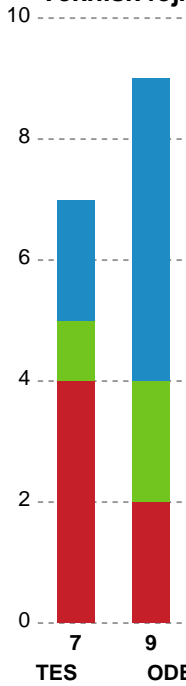

Markspillere

Nr	Navn	Mål/Skud	Straffe-mål/skud	Total Mål/Skud	Assist	Tilkendt straffe	Forårsagede straffe	Rødt kort	Tabt bold	Bold erob.	Fejl aflv.	Regelbrud	2min udvis.	MEP
4	Malene AAMBAKK	0/0 0%	0/0 0%	0/0 0%	1	0	0	0	0	0	0	0	0	0.25
6	Freja COHRT	3/3 100%	0/0 0%	3/3 100%	0	1	0	0	0	0	0	0	0	2.67
8	Lois ABBINGH	4/9 44.44%	3/4 75%	7/13 53.85%	5	0	0	0	0	0	1	0	0	3.7
9	Katja JOHANSEN	0/0 0%	0/0 0%	0/0 0%	0	0	0	0	0	0	0	0	0	0
10	Jessica QUINTINO	2/5 40%	0/0 0%	2/5 40%	0	0	0	0	1	1	0	0	0	0.57
11	Rikke IVERSEN	2/3 66.67%	0/0 0%	2/3 66.67%	3	0	0	0	0	0	0	0	1	1.72
17	Nycke GROOT	3/7 42.86%	1/1 100%	4/8 50%	0	1	1	0	0	0	1	2	0	0.82
18	Kamilla LARSEN	0/0 0%	0/0 0%	0/0 0%	0	0	1	0	0	0	0	0	0	-0.2
19	Sara HALD	1/1 100%	0/0 0%	1/1 100%	0	0	0	0	0	0	0	0	0	0.75
20	Anne Cecilie DE LA COUR	0/3 0%	0/0 0%	0/3 0%	0	0	0	0	0	0	0	0	0	-0.8
21	Ayaka IKEHARA	4/6 66.67%	0/0 0%	4/6 66.67%	0	1	0	0	0	0	0	0	0	2.86
24	Mia REJ	1/1 100%	0/0 0%	1/1 100%	0	0	0	0	0	0	0	0	0	0.75
32	Mie HØJLUND	3/6 50%	0/0 0%	3/6 50%	3	2	0	0	1	0	3	0	0	1.54
39	Angelica WALLÉN	1/1 100%	0/0 0%	1/1 100%	0	0	1	0	0	0	0	0	0	0.55

Fordeling af mål og skud

Team Esbjerg - Odense Håndbold - 29-28 (15-16)

Intet billede angivet

256203 / 29.12.2020, 20.00 / Blue Water Dokken / Bambusa Kvindeligaen - Grundspil

Angrebet sluttede med:

Teknisk fejl

2 min

Assist

Skuddene endte med:

Målforskel i løbet af kampen

Shotplot for Første halvleg

Team Esbjerg - Odense Håndbold - 29-28 (15-16)

256203 / 29.12.2020, 20.00 / Blue Water Dokken / Bambusa Kvindeligaen - Grundspil