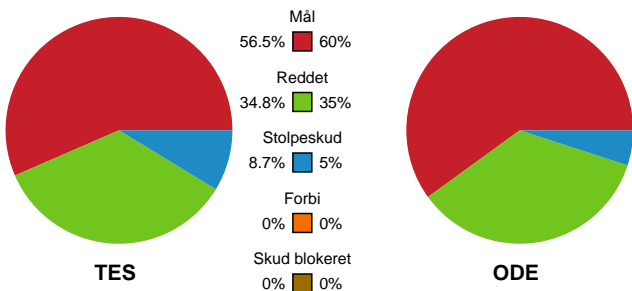

Fordeling af mål og skud

Team Esbjerg - Odense Håndbold - 29-28 (15-16)

Intet billede angivet

256203 / 29.12.2020, 20.00 / Blue Water Dokken / Bambusa Kvindeligaen - Grundspil

Angrebet sluttede med:

Teknisk fejl

2 min

Assist

Skuddene endte med:

Målforskel i løbet af kampen

Shotplot for Første halvleg

Team Esbjerg - Odense Håndbold - 29-28 (15-16)

256203 / 29.12.2020, 20.00 / Blue Water Dokken / Bambusa Kvindeligaen - Grundspil