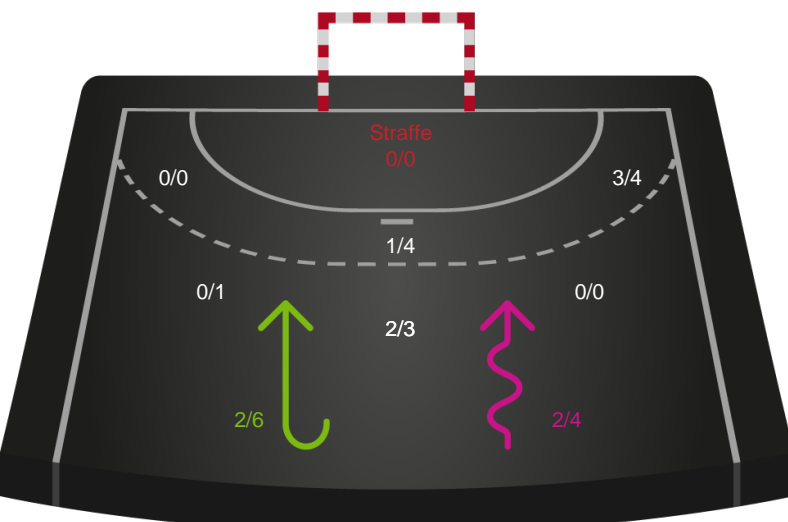

Gennembrud

Shotplot for Anden halvleg

Team Esbjerg - Odense Håndbold - 29-28 (15-16)

256203 / 29.12.2020, 20.00 / Blue Water Dokken / Bambusa Kvindeligaen - Grundspil

Intet billede angivet

Team Esbjerg

Redningsdiagram