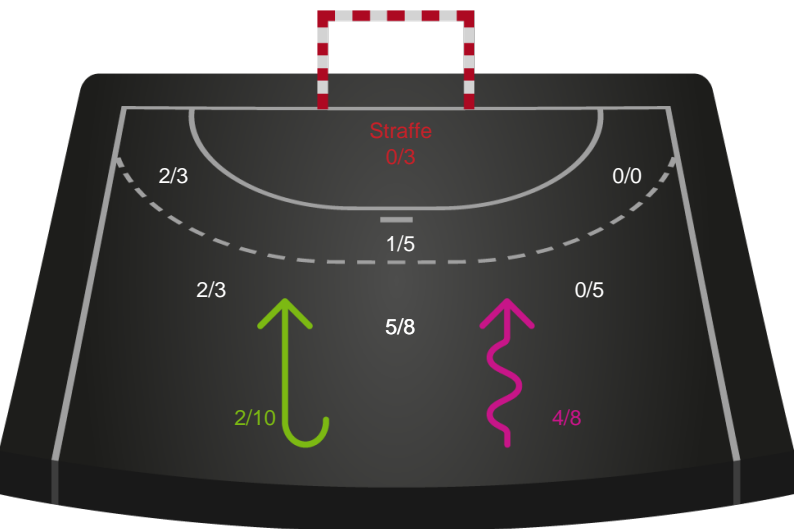

256203 / 29.12.2020, 20.00 / Blue Water Dokken / Bambusa Kvindeligaen - Grundspil

Intet billede angivet

Team Esbjerg

Redningsdiagram

Kontra

Gennembrud

Odense Håndbold

Redningsdiagram