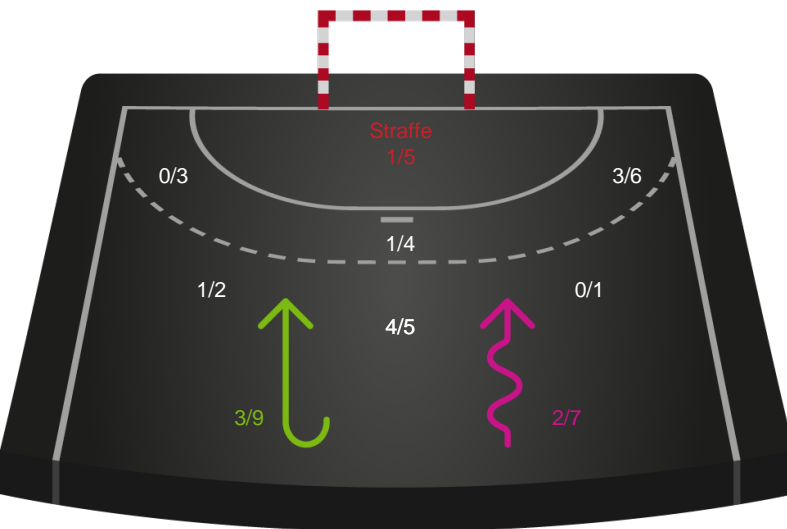

Shotplot for Total

Team Esbjerg - Odense Håndbold - 29-28 (15-16)

256203 / 29.12.2020, 20.00 / Blue Water Dokken / Bambusa Kvindeligaen - Grundspil

Intet billede angivet

Team Esbjerg

Redningsdiagram