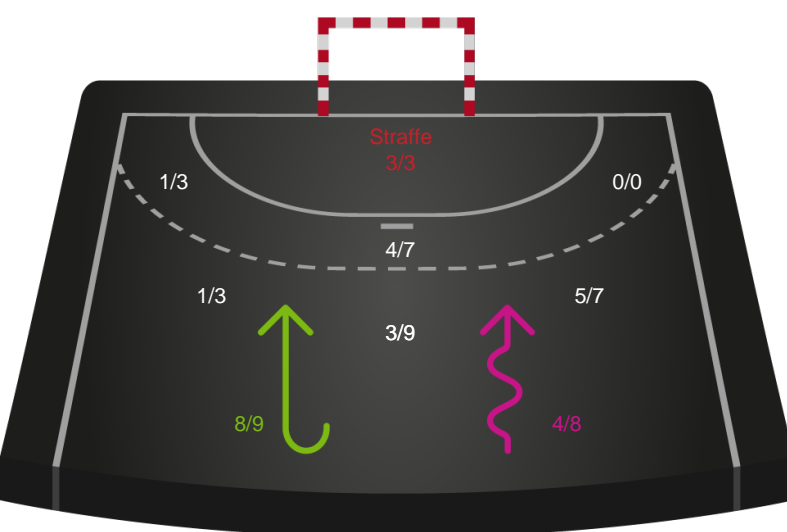

Team Esbjerg

Skuddiagram