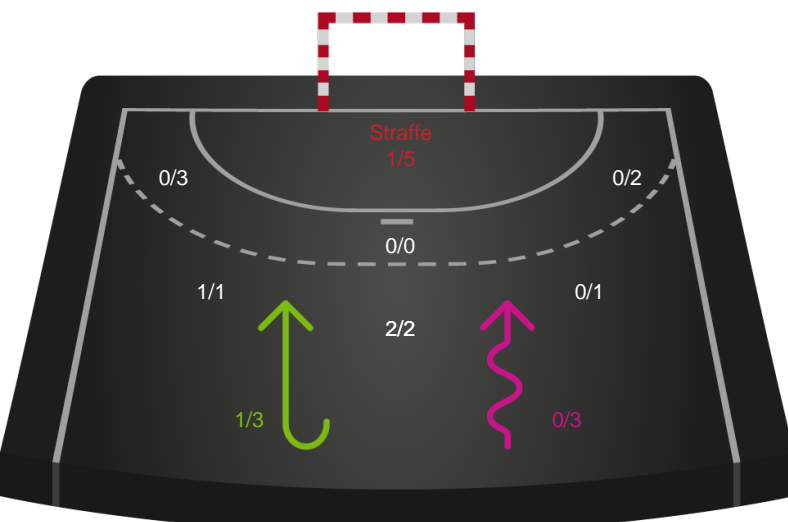

Shotplot for Første halvleg

Team Esbjerg - Odense Håndbold - 29-28 (15-16)

256203 / 29.12.2020, 20.00 / Blue Water Dokken / Bambusa Kvindeligaen - Grundspil

Intet billede angivet

Team Esbjerg

Redningsdiagram