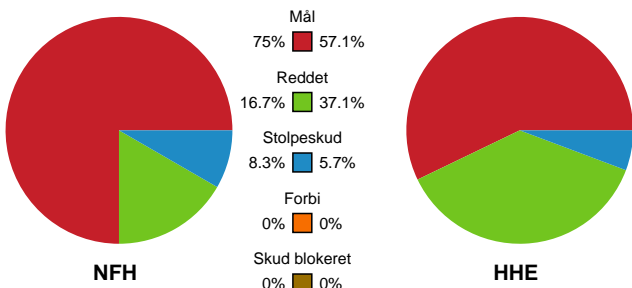

Skuddene endte med: