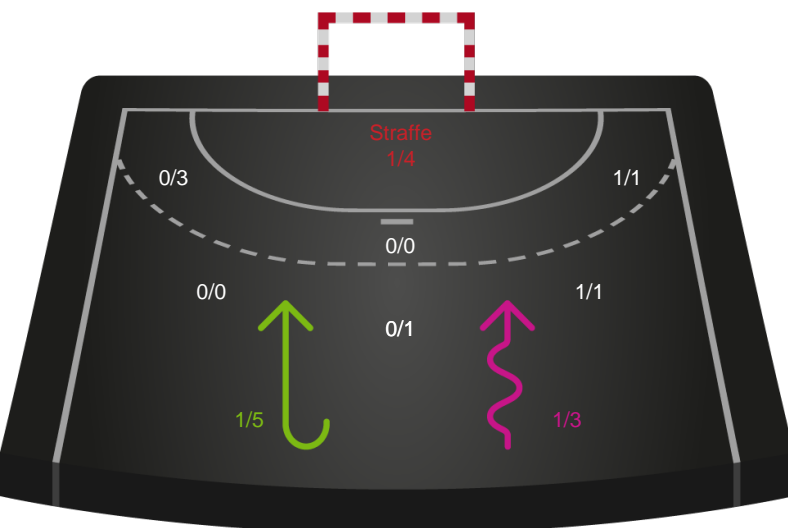

Shotplot for Anden halvleg

Nykøbing F. Håndboldklub - Horsens Håndbold Elite - 30-23 (16-10)

256263 / 17.02.2021, 17.00 / Lånlet Arena, Nykøbing F. / Bambusa Kvindeligaen - Grundspil

Intet billede angivet

Nykøbing F. Håndboldklub

Redningsdiagram