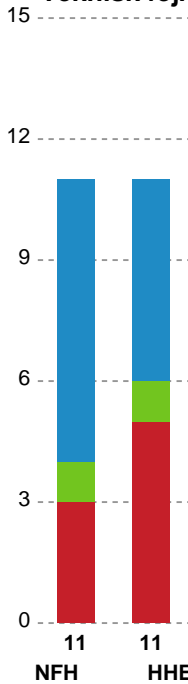

Teknisk fejl