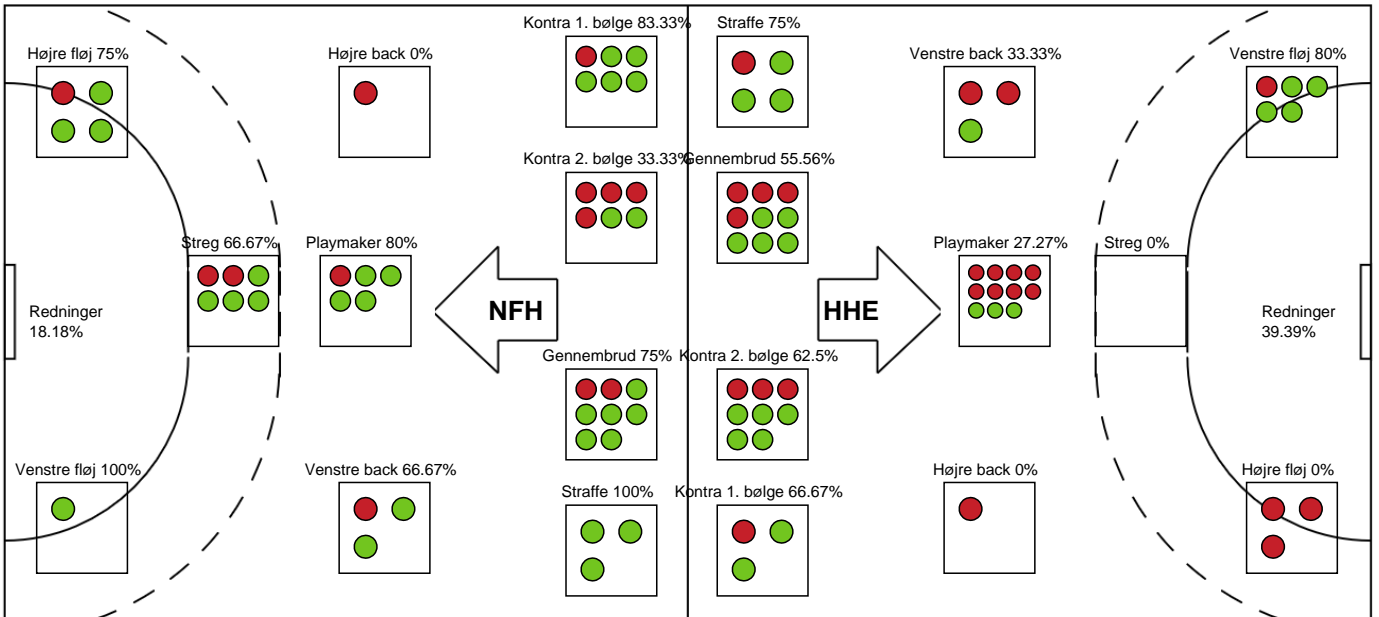

Fordeling af mål og skud

Nykøbing F. Håndboldklub - Horsens Håndbold Elite - 30-23 (16-10)

Intet billede angivet

256263 / 17.02.2021, 17.00 / Lånlet Arena, Nykøbing F. / Bambusa Kvindeligaen - Grundspil