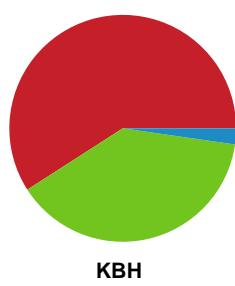

Skuddene endte med: