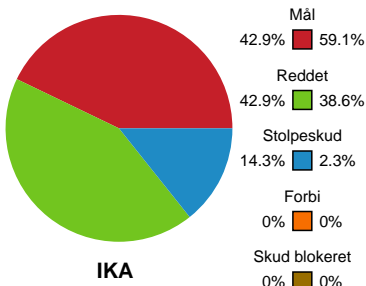

Skuddene endte med: