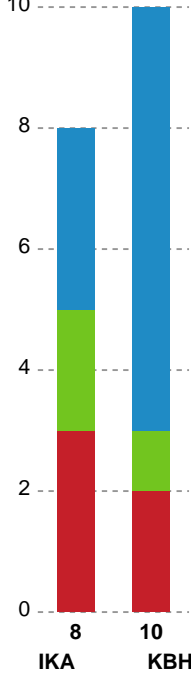

Teknisk fejl