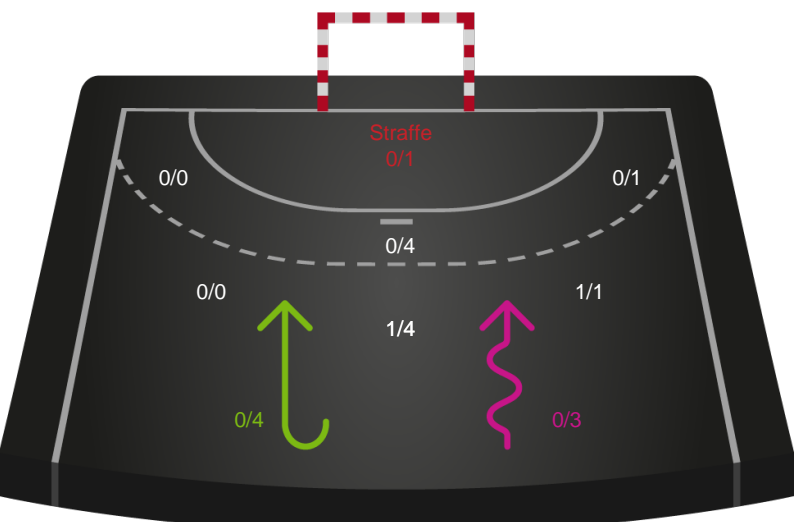

Intet billede angivet

Nordsjælland Håndbold

Redningsdiagram

Kontra

Gennembrud

Ribe-Esbjerg HH

Redningsdiagram

Kontra