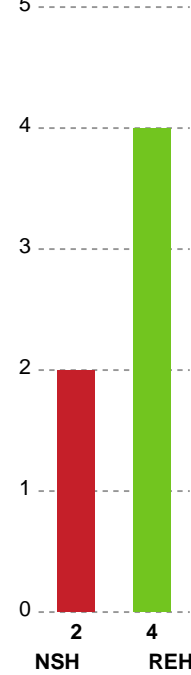

KAMPHÆNDELSER

Nordsjælland Håndbold - Ribe-Esbjerg HH - 28-23 (16-10)

Intet billede angivet

327370 / 24.03.2022, 19.30 / Helsingør-hallen 1 / HTH Herreligaen - Grundspil

Nordsjælland Håndbold		Ribe-Esbjerg HH		
		28-22	Mål - Venstre back - 7 Jonas LARHOLM Målvogter - 1 Frederik ANDERSSON	58:49
59:26	Tabt bold - 17 Nichlas HALD	28-22		
		28-23	Mål - Kontra 1. bølge - 10 Jonatan MOLLERUP Målvogter - 1 Frederik ANDERSSON	59:30
59:58	Skud forbi - Playmaker - 17 Nichlas HALD Målvogter - 12 Søren RASMUSSEN	28-23		
60:00	Fuldtid kl 09:26:35	28-23		
60:00	Kamp slut kl 09:26:35	28-23		

Fordeling af mål og skud

Nordsjælland Håndbold - Ribe-Esbjerg HH - 28-23 (16-10)

Intet billede angivet

327370 / 24.03.2022, 19.30 / Helsingør-hallen 1 / HTH Herreligaen - Grundspil

Angrebet sluttede med:

Skuddene endte med:

Teknisk fejl

2 min

Assist

Målforskel i løbet af kampen

Shotplot for Første halvleg

Nordsjælland Håndbold - Ribe-Esbjerg HH - 28-23 (16-10)

327370 / 24.03.2022, 19.30 / Helsingør-hallen 1 / HTH Herreligaen - Grundspil