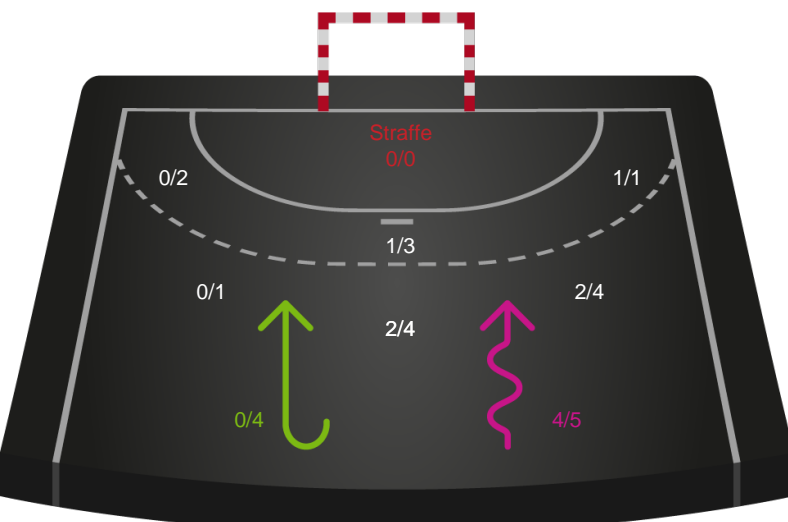

Shotplot for Anden halvleg

Nordsjælland Håndbold - Ribe-Esbjerg HH - 28-23 (16-10)

327370 / 24.03.2022, 19.30 / Helsingør-hallen 1 / HTH Herreligaen - Grundspil

Intet billede angivet

Nordsjælland Håndbold

Redningsdiagram