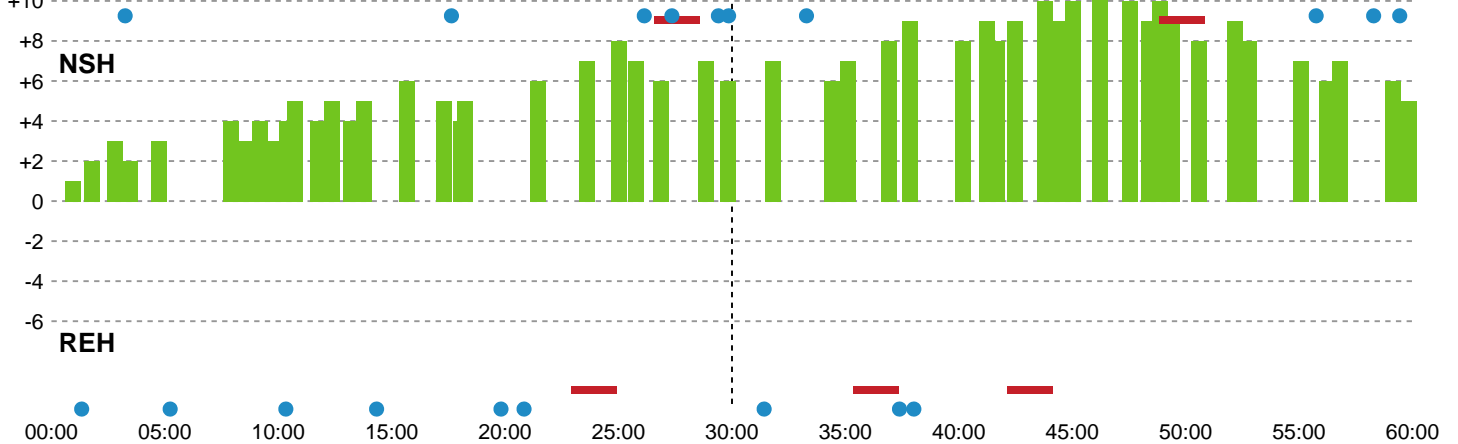

Fordeling af mål og skud

Nordsjælland Håndbold - Ribe-Esbjerg HH - 28-23 (16-10)

Intet billede angivet

327370 / 24.03.2022, 19.30 / Helsingør-hallen 1 / HTH Herreligaen - Grundspil

Angrebet sluttede med:

Skuddene endte med:

Teknisk fejl

2 min

Assist

Målforskel i løbet af kampen

Shotplot for Første halvleg

Nordsjælland Håndbold - Ribe-Esbjerg HH - 28-23 (16-10)

327370 / 24.03.2022, 19.30 / Helsingør-hallen 1 / HTH Herreligaen - Grundspil