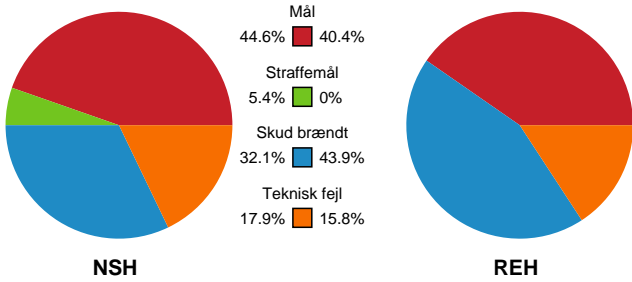

Fordeling af mål og skud

Nordsjælland Håndbold - Ribe-Esbjerg HH - 28-23 (16-10)

Intet billede angivet

327370 / 24.03.2022, 19.30 / Helsingør-hallen 1 / HTH Herreligaen - Grundspil

Angrebet sluttede med:

Skuddene endte med: