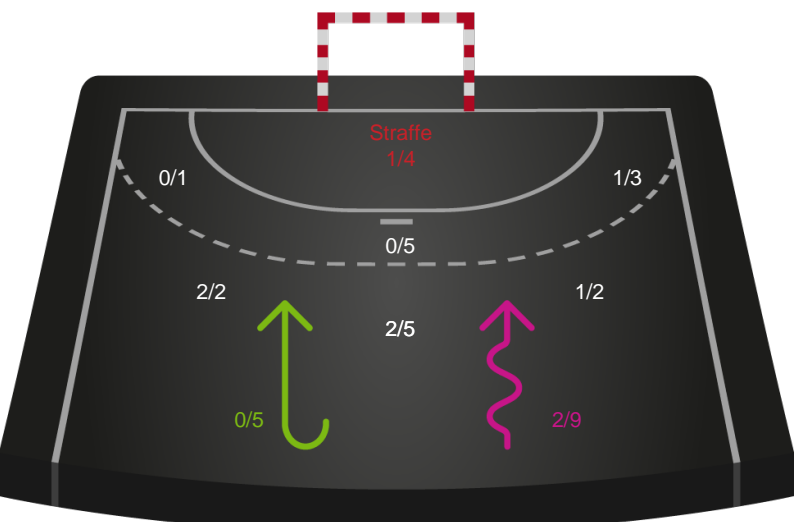

Ribe-Esbjerg HH

Redningsdiagram