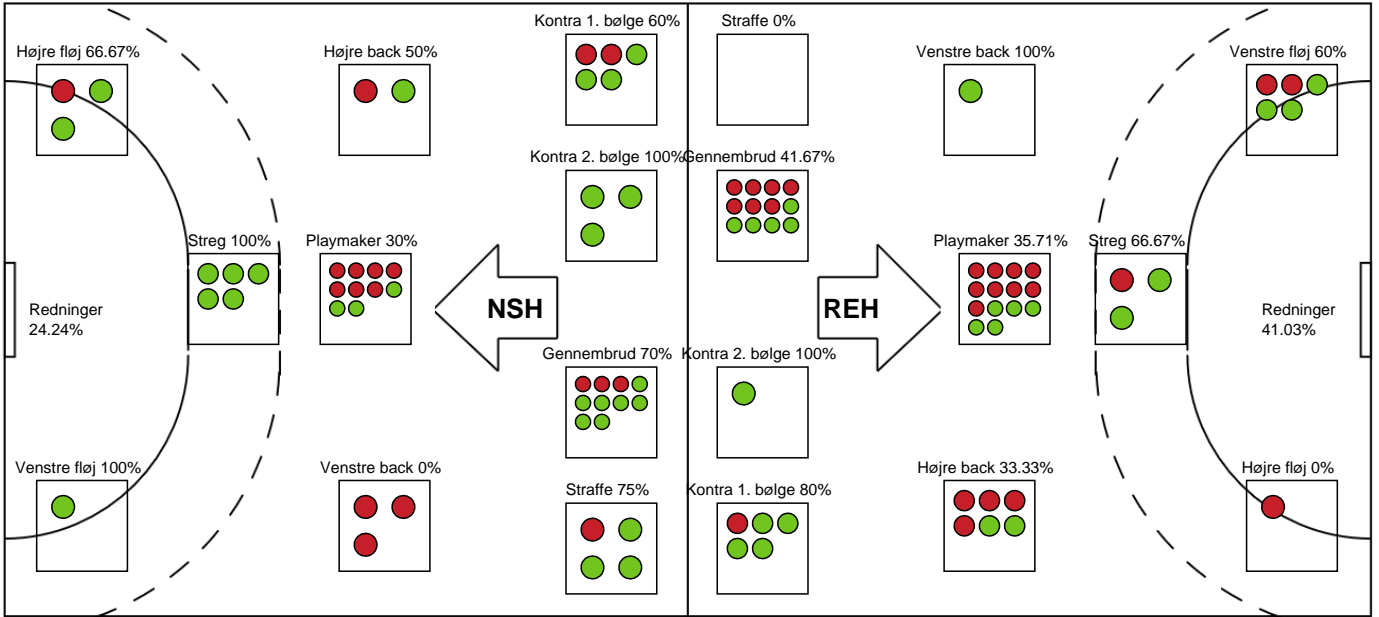

Fordeling af mål og skud

Nordsjælland Håndbold - Ribe-Esbjerg HH - 28-23 (16-10)

Intet billede angivet

327370 / 24.03.2022, 19.30 / Helsingør-hallen 1 / HTH Herreligaen - Grundspil