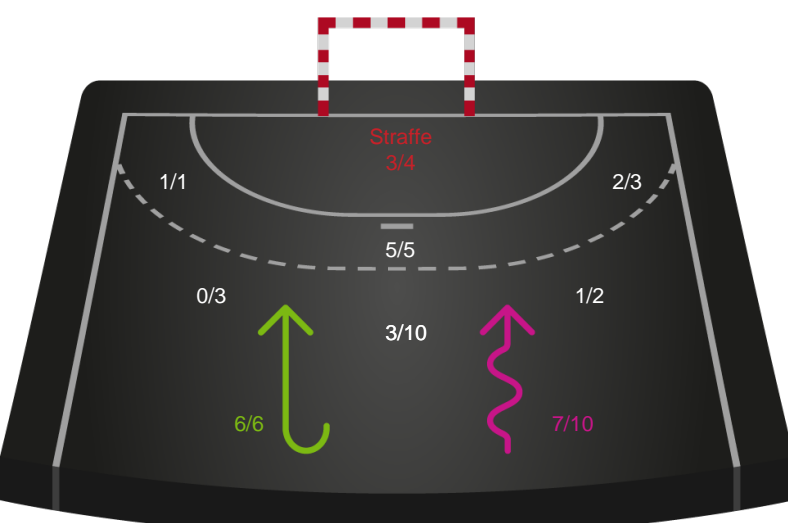

Nordsjælland Håndbold

Skuddiagram