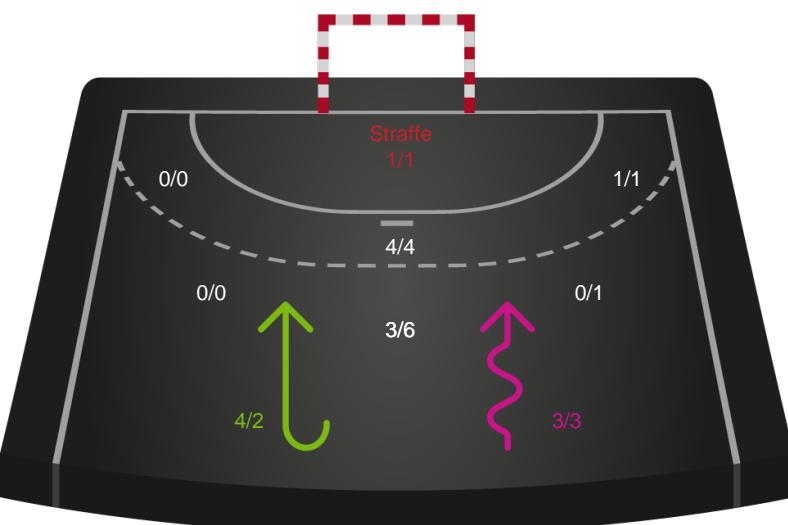

Nordsjælland Håndbold

Skuddiagram