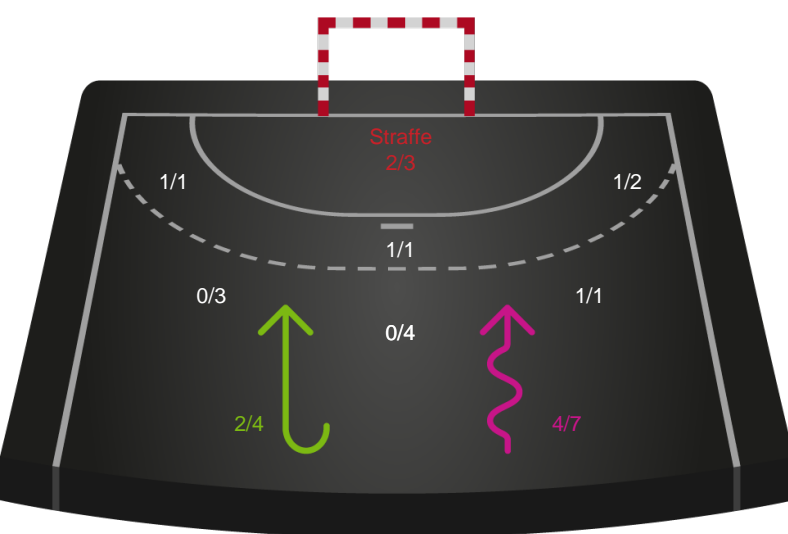

Nordsjælland Håndbold

Skuddiagram