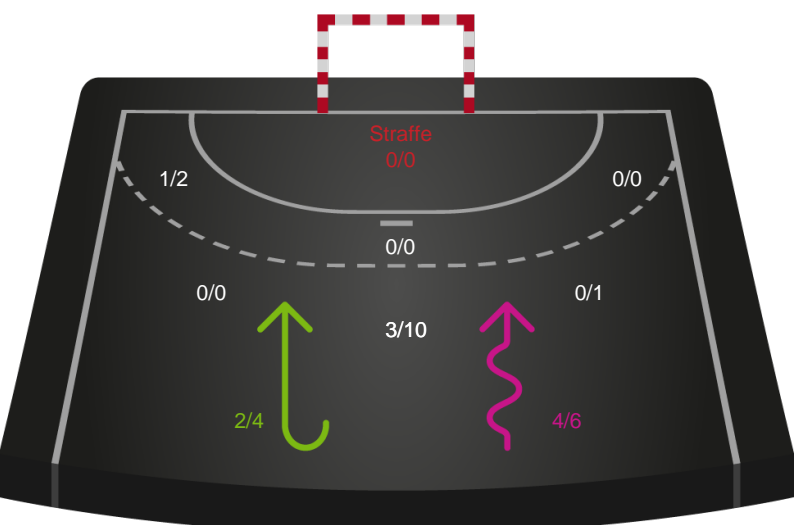

Ribe-Esbjerg HH

Skuddiagram