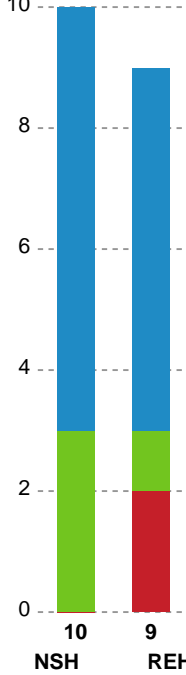

KAMPHÆNDELSER

Nordsjælland Håndbold - Ribe-Esbjerg HH - 28-23 (16-10)

Intet billede angivet

327370 / 24.03.2022, 19.30 / Helsingør-hallen 1 / HTH Herreligaen - Grundspil

Nordsjælland Håndbold		Ribe-Esbjerg HH		
		28-22	Mål - Venstre back - 7 Jonas LARHOLM Målvogter - 1 Frederik ANDERSSON	58:49
59:26	Tabt bold - 17 Nichlas HALD	28-22		
		28-23	Mål - Kontra 1. bølge - 10 Jonatan MOLLERUP Målvogter - 1 Frederik ANDERSSON	59:30
59:58	Skud forbi - Playmaker - 17 Nichlas HALD Målvogter - 12 Søren RASMUSSEN	28-23		
60:00	Fuldtid kl 09:26:35	28-23		
60:00	Kamp slut kl 09:26:35	28-23		

Fordeling af mål og skud

Nordsjælland Håndbold - Ribe-Esbjerg HH - 28-23 (16-10)

Intet billede angivet

327370 / 24.03.2022, 19.30 / Helsingør-hallen 1 / HTH Herreligaen - Grundspil

Angrebet sluttede med:

Skuddene endte med:

Teknisk fejl

2 min

Assist

Målforskel i løbet af kampen

Shotplot for Første halvleg

Nordsjælland Håndbold - Ribe-Esbjerg HH - 28-23 (16-10)

327370 / 24.03.2022, 19.30 / Helsingør-hallen 1 / HTH Herreligaen - Grundspil