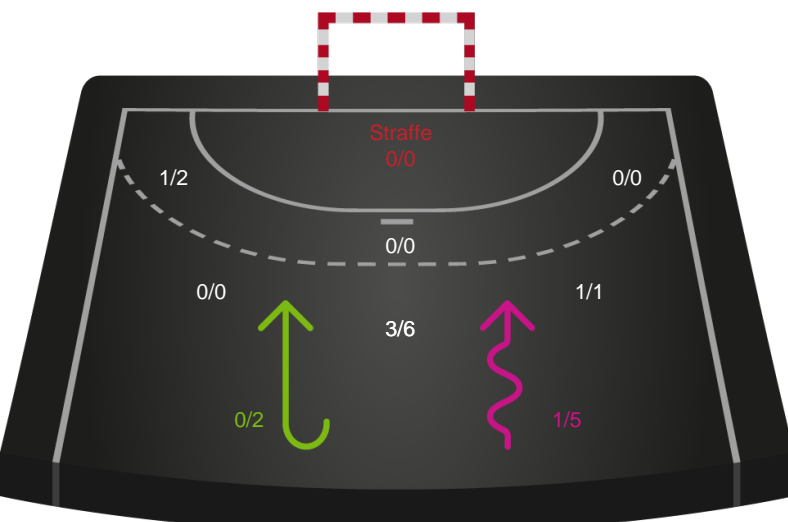

Shotplot for Første halvleg

Nordsjælland Håndbold - Ribe-Esbjerg HH - 28-23 (16-10)

327370 / 24.03.2022, 19.30 / Helsingør-hallen 1 / HTH Herreligaen - Grundspil

Intet billede angivet

Nordsjælland Håndbold

Redningsdiagram