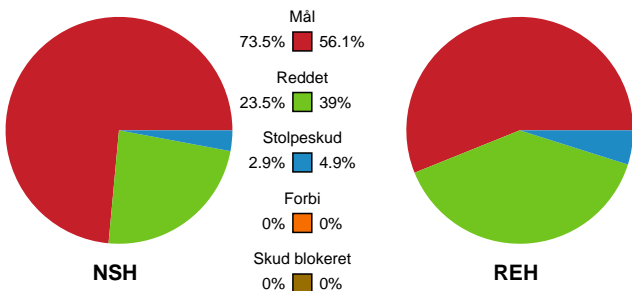

Fordeling af mål og skud

Nordsjælland Håndbold - Ribe-Esbjerg HH - 28-23 (16-10)

Intet billede angivet

327370 / 24.03.2022, 19.30 / Helsingør-hallen 1 / HTH Herreligaen - Grundspil

Angrebet sluttede med:

Skuddene endte med: