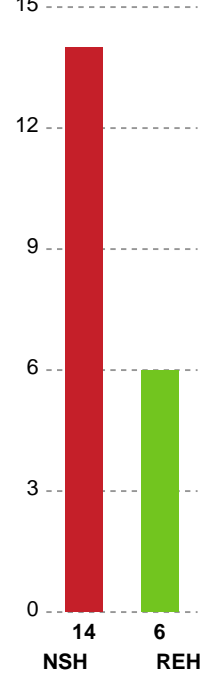

KAMPHÆNDELSER

Nordsjælland Håndbold - Ribe-Esbjerg HH - 28-23 (16-10)

Intet billede angivet

327370 / 24.03.2022, 19.30 / Helsingør-hallen 1 / HTH Herreligaen - Grundspil

Nordsjælland Håndbold		Ribe-Esbjerg HH		
		28-22	Mål - Venstre back - 7 Jonas LARHOLM Målvogter - 1 Frederik ANDERSSON	58:49
59:26	Tabt bold - 17 Nichlas HALD	28-22		
		28-23	Mål - Kontra 1. bølge - 10 Jonatan MOLLERUP Målvogter - 1 Frederik ANDERSSON	59:30
59:58	Skud forbi - Playmaker - 17 Nichlas HALD Målvogter - 12 Søren RASMUSSEN	28-23		
60:00	Fuldtid kl 09:26:35	28-23		
60:00	Kamp slut kl 09:26:35	28-23		

Fordeling af mål og skud

Nordsjælland Håndbold - Ribe-Esbjerg HH - 28-23 (16-10)

Intet billede angivet

327370 / 24.03.2022, 19.30 / Helsingør-hallen 1 / HTH Herreligaen - Grundspil

Angrebet sluttede med:

Skuddene endte med:

Teknisk fejl

2 min

Assist

Målforskel i løbet af kampen

Shotplot for Første halvleg

Nordsjælland Håndbold - Ribe-Esbjerg HH - 28-23 (16-10)

327370 / 24.03.2022, 19.30 / Helsingør-hallen 1 / HTH Herreligaen - Grundspil