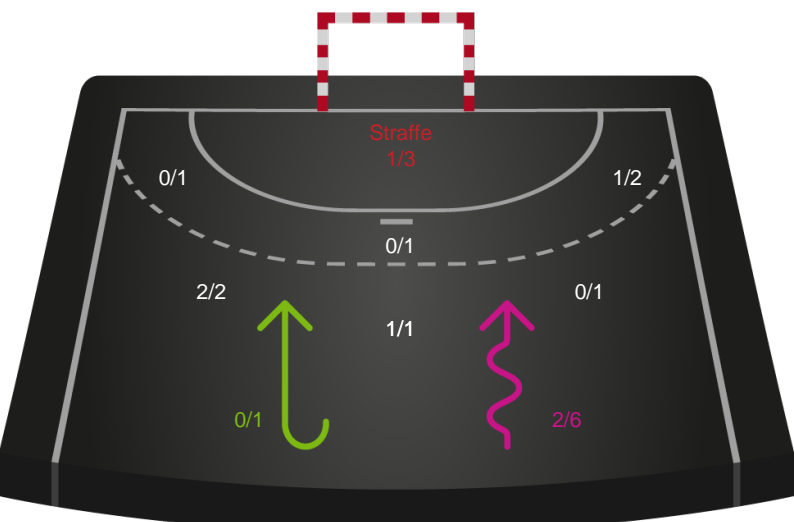

Ribe-Esbjerg HH

Redningsdiagram