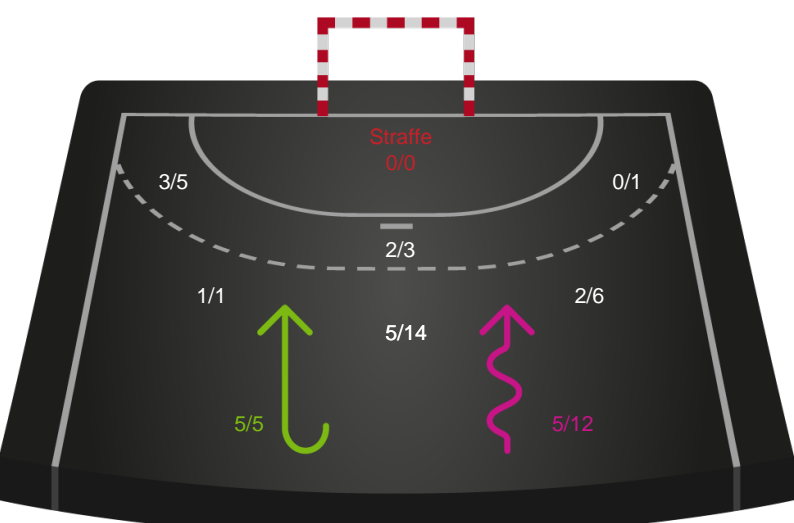

Ribe-Esbjerg HH

Skuddiagram

Kontra

Gennembrud

Hold statistik for Første halvleg

Nordsjælland Håndbold - Ribe-Esbjerg HH - 28-23 (16-10)

Intet billede angivet

327370 / 24.03.2022, 19.30 / Helsingør-hallen 1 / HTH Herreligaen - Grundspil