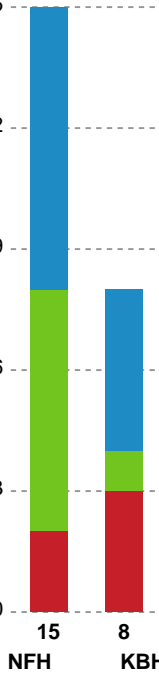

Teknisk fejl