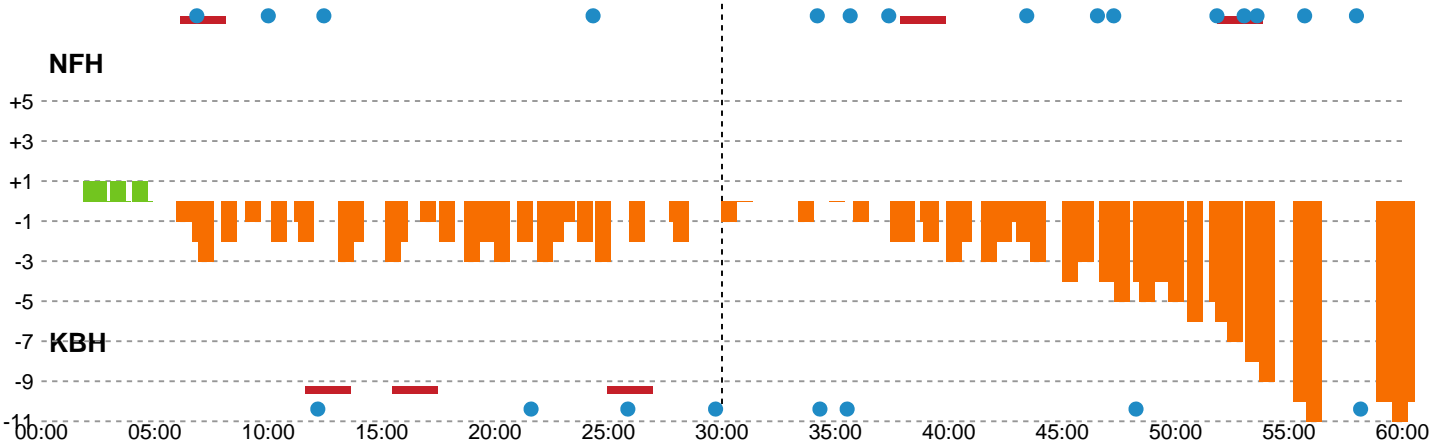

Målforskel i løbet af kampen