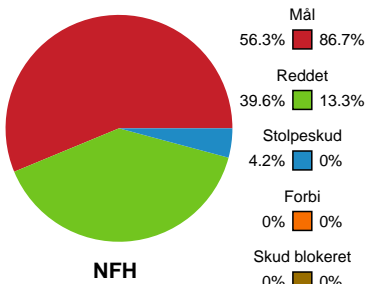

Skuddene endte med: