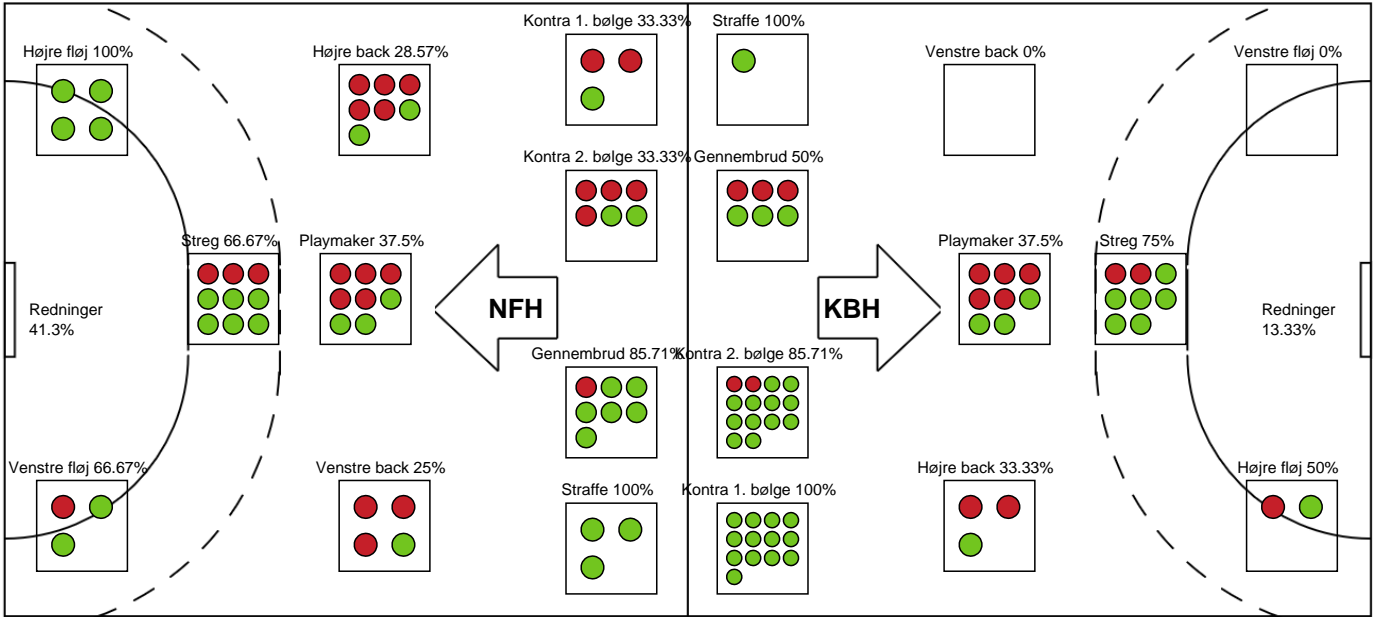

Fordeling af mål og skud

Nykøbing F. Håndboldklub - København Håndbold - 30-40 (17-18)

Intet billede angivet

679433 / 06.03.2019, 19.30 / Power Arena, Nykøbing F. / HTH Ligaen - Grundspil