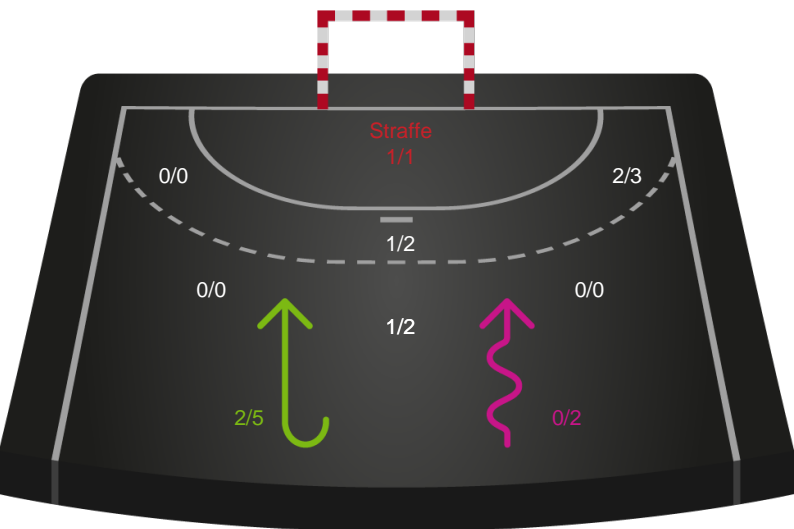

Odense Håndbold

Redningsdiagram