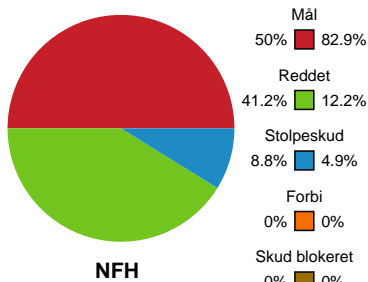

Fordeling af mål og skud

Nykøbing F. Håndboldklub - Odense Håndbold - 18-35 (8-18)

748185 / 11.09.2024, 20.00 / SPAR NORD Boxen / Kvindeligaen - Grundspil

Angrebet sluttede med:

Teknisk fejl

2 min

Assist

Skuddene endte med:

Målforskel i løbet af kampen

Regelbrud (Red), Tabt bold (Green), Fejlaflevering (Blue)

• = Tekniske fejl — = 2 min

Shotplot for Første halvleg

Nykøbing F. Håndboldklub - Odense Håndbold - 18-35 (8-18)

748185 / 11.09.2024, 20.00 / SPAR NORD Boxen / Kvindeligaen - Grundspil