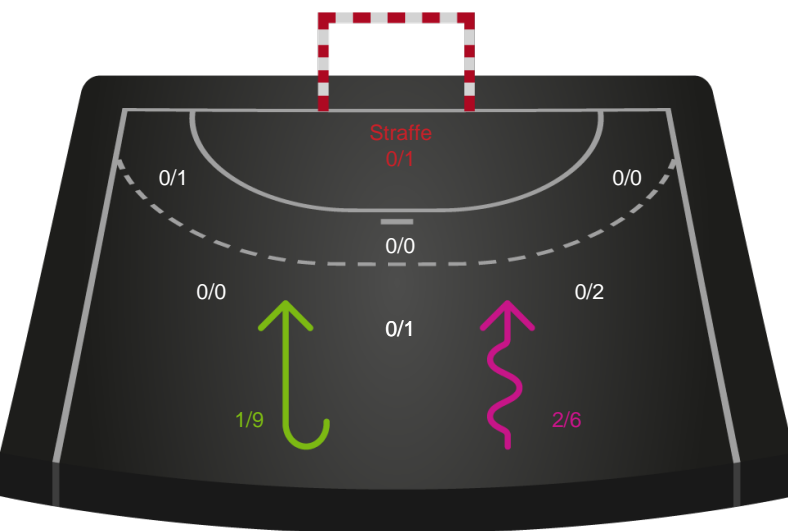

Shotplot for Anden halvleg

Nykøbing F. Håndboldklub - Odense Håndbold - 18-35 (8-18)

748185 / 11.09.2024, 20.00 / SPAR NORD Boxen / Kvindeligaen - Grundspil

Nykøbing F. Håndboldklub

Redningsdiagram