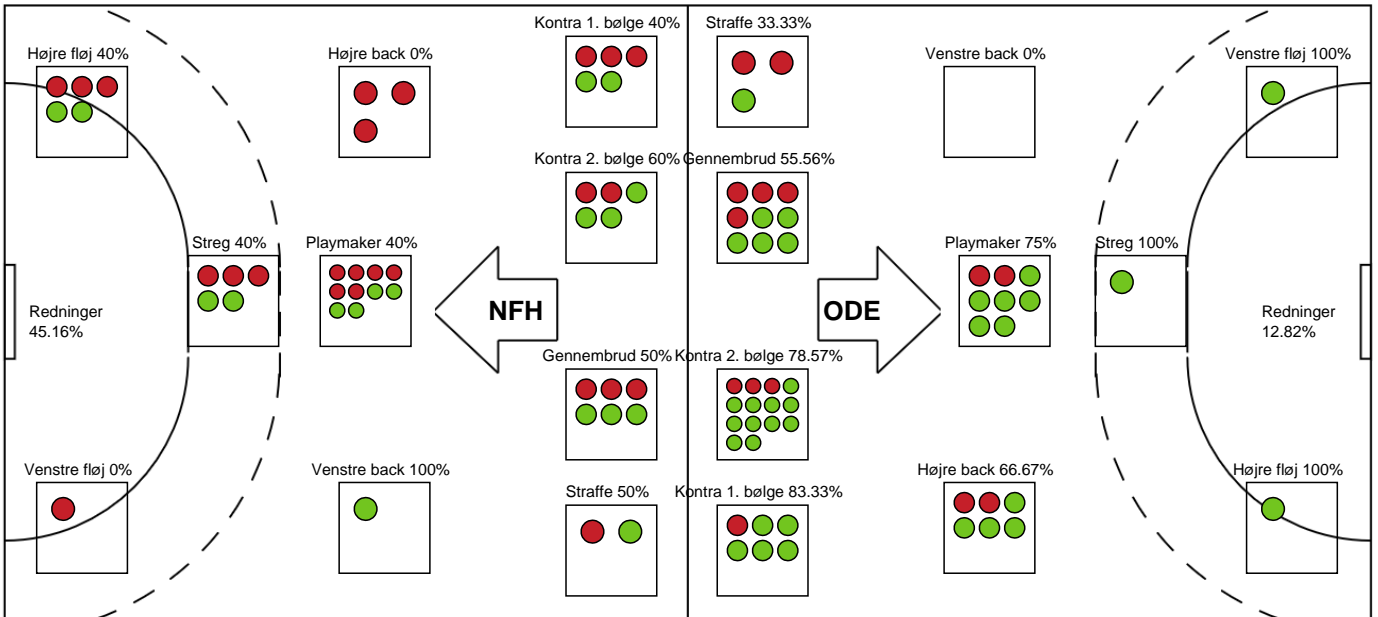

SPILLERSTATISTIK

Nykøbing F. Håndboldklub - Odense Håndbold - 18-35 (8-18)

748185 / 11.09.2024, 20.00 / SPAR NORD Boxen / Kvindeligaen - Grundspil

Odense Håndbold

Målmænd

Nr	Navn	Redn/Skud	Straffe-Redn/skud	Total Redn/Skud	Mål imod	Skud forbi	Skud stolpe	Assist	Mål	Bold erob.	Fejl aflv.	Regelbrud	2 min udvis.	MEP
16	Althea REINHARDT	0/0 0%	0/0 0%	0/0 0%	0	0	0	0	0	0	0	0	0	0
38	Yara TEN HOLTE	14/31 45.16%	1/2 50%	15/33 45.45%	18	6	3	0	0	0	1	0	0	4.64

Markspillere

Nr	Navn	Mål/Skud	Straffe-mål/skud	Total Mål/Skud	Assist	Tilkendt straffe	Forårsagede straffe	Rødt kort	Tabt bold	Bold erob.	Fejl aflv.	Regelbrud	2min udvis.	MEP
3	Maren AARDAHL	2/3 66.67%	0/0 0%	2/3 66.67%	1	0	0	0	0	0	1	0	0	1.1
6	Malin AUNE	1/1 100%	0/0 0%	1/1 100%	0	1	0	0	0	0	0	0	0	1.17
8	Helene FAUSKE	4/6 66.67%	0/0 0%	4/6 66.67%	1	0	0	0	0	0	4	0	0	1.35
10	Anna GRUNDTVIG	7/8 87.5%	0/0 0%	7/8 87.5%	0	0	0	0	0	0	0	1	0	4.55
20	Lysa DEFO	1/1 100%	0/0 0%	1/1 100%	0	0	1	0	0	0	0	0	1	0.37
22	Ragnhild DAHL	0/1 0%	0/1 0%	0/2 0%	1	0	0	0	0	0	0	1	0	-0.75
23	Elma HALILCEVIC	0/0 0%	0/0 0%	0/0 0%	0	0	0	0	0	0	0	0	0	0
28	Clara Skyum THOMSEN	5/9 55.56%	0/0 0%	5/9 55.56%	2	0	0	0	1	0	1	0	0	2.35
32	Mie HØJLUND	3/4 75%	0/0 0%	3/4 75%	4	0	0	0	0	0	0	1	0	2.9
33	Thale Rushfeldt DEILA	7/8 87.5%	0/0 0%	7/8 87.5%	2	0	1	0	0	0	1	0	0	4.8
34	Andrea HANSEN	0/0 0%	1/2 50%	1/2 50%	0	0	0	0	0	0	0	0	0	0
44	Nikita Van Der VLIET	1/1 100%	0/0 0%	1/1 100%	0	0	0	0	0	0	0	1	1	0.22
68	Helena ELVER	3/4 75%	0/0 0%	3/4 75%	2	2	0	0	0	0	0	1	0	2.89

Fordeling af mål og skud

Nykøbing F. Håndboldklub - Odense Håndbold - 18-35 (8-18)

748185 / 11.09.2024, 20.00 / SPAR NORD Boxen / Kvindeligaen - Grundspil

Angrebet sluttede med:

Teknisk fejl

2 min

Assist

Skuddene endte med: