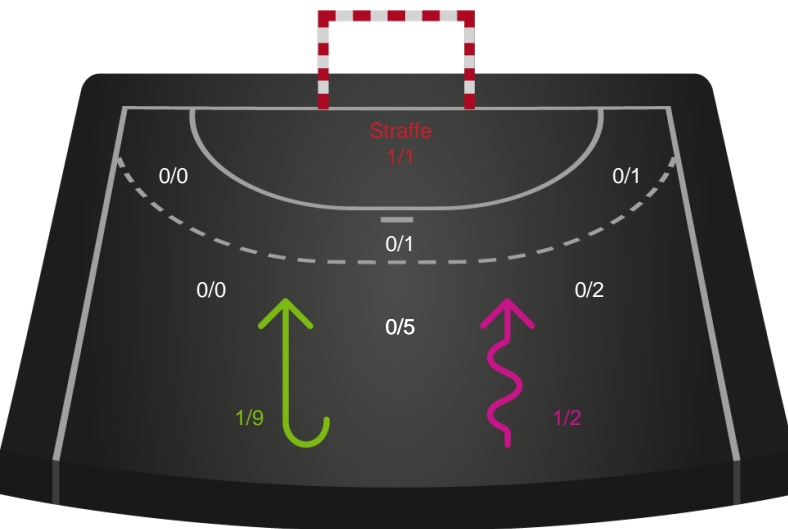

Shotplot for Første halvleg

Nykøbing F. Håndboldklub - Odense Håndbold - 18-35 (8-18)

748185 / 11.09.2024, 20.00 / SPAR NORD Boxen / Kvindeligaen - Grundspil

Nykøbing F. Håndboldklub

Redningsdiagram