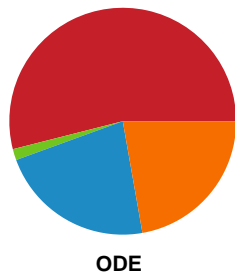

Fordeling af mål og skud

Nykøbing F. Håndboldklub - Odense Håndbold - 18-35 (8-18)

748185 / 11.09.2024, 20.00 / SPAR NORD Boxen / Kvindeligaen - Grundspil

Angrebet sluttede med:

Teknisk fejl

2 min

Assist

Skuddene endte med: