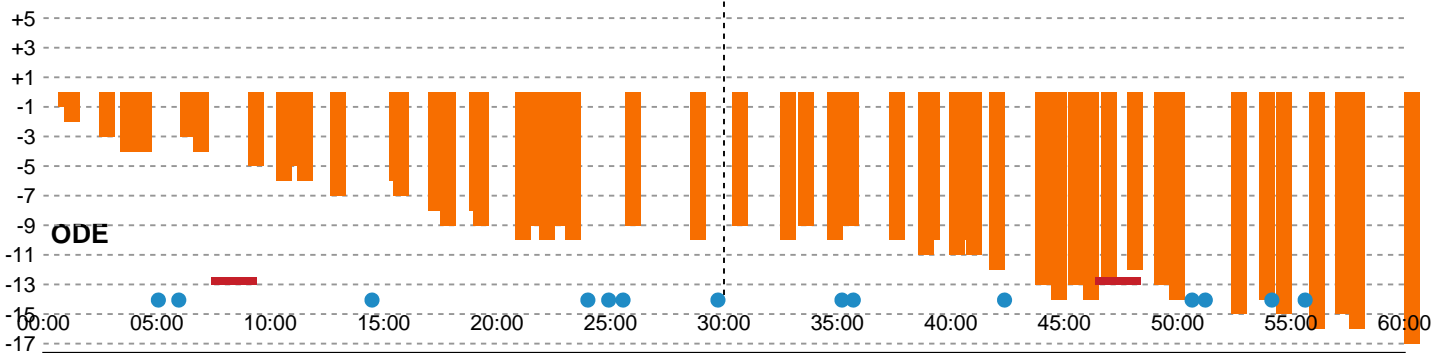

Fordeling af mål og skud

Nykøbing F. Håndboldklub - Odense Håndbold - 18-35 (8-18)

748185 / 11.09.2024, 20.00 / SPAR NORD Boxen / Kvindeligaen - Grundspil

Angrebet sluttede med:

Teknisk fejl

2 min

Assist

Skuddene endte med:

Målforskel i løbet af kampen

Regelbrud (Red), Tabt bold (Green), Fejlaflevering (Blue)

• = Tekniske fejl — = 2 min

Shotplot for Første halvleg

Nykøbing F. Håndboldklub - Odense Håndbold - 18-35 (8-18)

748185 / 11.09.2024, 20.00 / SPAR NORD Boxen / Kvindeligaen - Grundspil