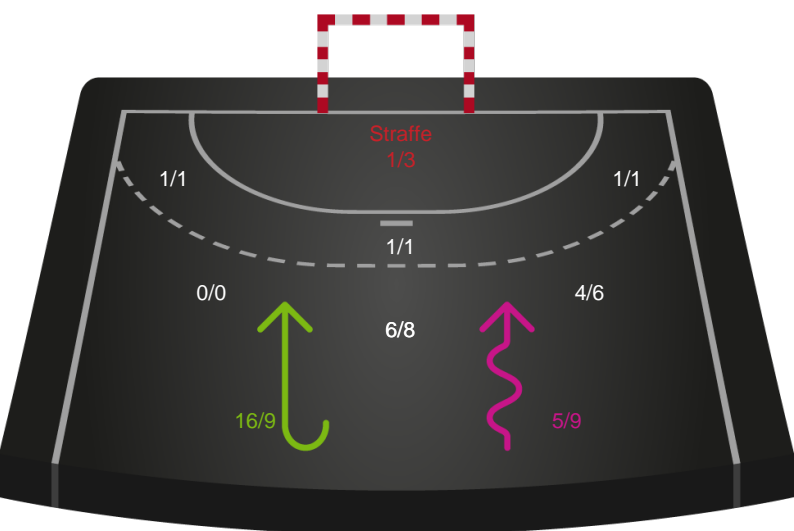

Kontra

Gennembrud

Hold statistik for Første halvleg

Nykøbing F. Håndboldklub - Odense Håndbold - 18-35 (8-18)

748185 / 11.09.2024, 20.00 / SPAR NORD Boxen / Kvindeligaen - Grundspil

Nykøbing F. Håndboldklub		Odense Håndbold
8	Mål i alt	18
8	Mål i alm. spil	18
0	Straffemål	0
3	Redninger i alt	7
2	Redninger i alm. spil	6
1	Strafferedninger	1
3	Kontramål	8
4	Assist	7
7	Fejlaflevering	4
1	Tabt bold	0
2	Regelfejl	3
10	Tekniske fejl i alt	7
1	Udvisninger	1
1	Team Time out	1
1	Gult kort	2
0	Direkte rødt kort	0
0	Blåt kort	0