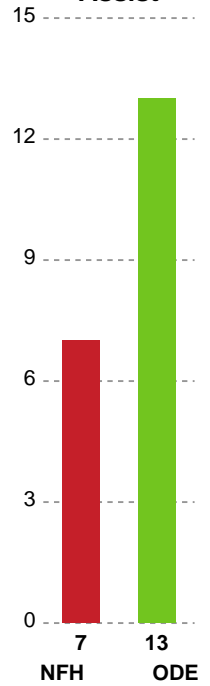

Markspillere

Nr	Navn	Mål/Skud	Straffe-mål/skud	Total Mål/Skud	Assist	Tilkendt straffe	Forårsagede straffe	Rødt kort	Tabt bold	Bold erob.	Fejl aflv.	Regelbrud	2min udvis.	MEP
3	Maren AARDAHL	2/3 66.67%	0/0 0%	2/3 66.67%	1	0	0	0	0	0	1	0	0	1.1
6	Malin AUNE	1/1 100%	0/0 0%	1/1 100%	0	1	0	0	0	0	0	0	0	1.17
8	Helene FAUSKE	4/6 66.67%	0/0 0%	4/6 66.67%	1	0	0	0	0	0	4	0	0	1.35
10	Anna GRUNDTVIG	7/8 87.5%	0/0 0%	7/8 87.5%	0	0	0	0	0	0	0	1	0	4.55
20	Lysa DEFO	1/1 100%	0/0 0%	1/1 100%	0	0	1	0	0	0	0	0	1	0.37
22	Ragnhild DAHL	0/1 0%	0/1 0%	0/2 0%	1	0	0	0	0	0	0	1	0	-0.75
23	Elma HALILCEVIC	0/0 0%	0/0 0%	0/0 0%	0	0	0	0	0	0	0	0	0	0
28	Clara Skyum THOMSEN	5/9 55.56%	0/0 0%	5/9 55.56%	2	0	0	0	1	0	1	0	0	2.35
32	Mie HØJLUND	3/4 75%	0/0 0%	3/4 75%	4	0	0	0	0	0	0	1	0	2.9
33	Thale Rushfeldt DEILA	7/8 87.5%	0/0 0%	7/8 87.5%	2	0	1	0	0	0	1	0	0	4.8
34	Andrea HANSEN	0/0 0%	1/2 50%	1/2 50%	0	0	0	0	0	0	0	0	0	0
44	Nikita Van Der VLIET	1/1 100%	0/0 0%	1/1 100%	0	0	0	0	0	0	0	1	1	0.22
68	Helena ELVER	3/4 75%	0/0 0%	3/4 75%	2	2	0	0	0	0	0	1	0	2.89

Fordeling af mål og skud

Nykøbing F. Håndboldklub - Odense Håndbold - 18-35 (8-18)

748185 / 11.09.2024, 20.00 / SPAR NORD Boxen / Kvindeligaen - Grundspil

Angrebet sluttede med:

Teknisk fejl

2 min

Assist

Skuddene endte med:

Målforskel i løbet af kampen

Regelbrud (Red), Tabt bold (Green), Fejlaflevering (Blue)

• = Tekniske fejl — = 2 min

Shotplot for Første halvleg

Nykøbing F. Håndboldklub - Odense Håndbold - 18-35 (8-18)

748185 / 11.09.2024, 20.00 / SPAR NORD Boxen / Kvindeligaen - Grundspil