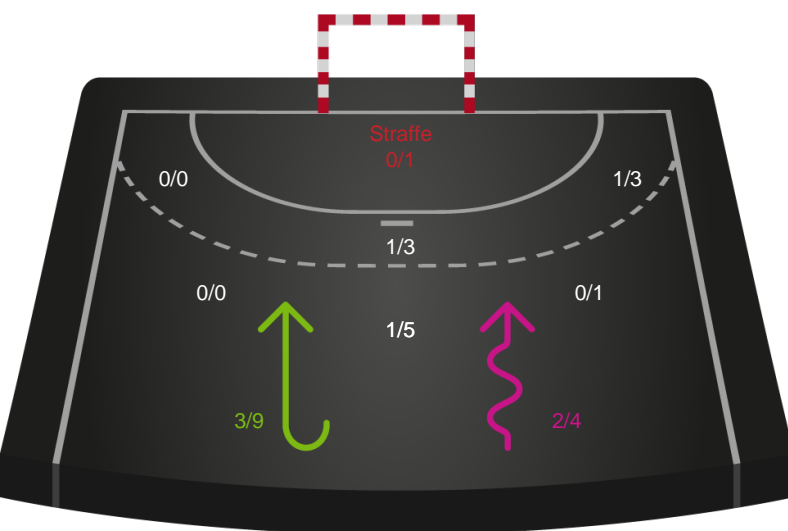

Nykøbing F. Håndboldklub

Skuddiagram