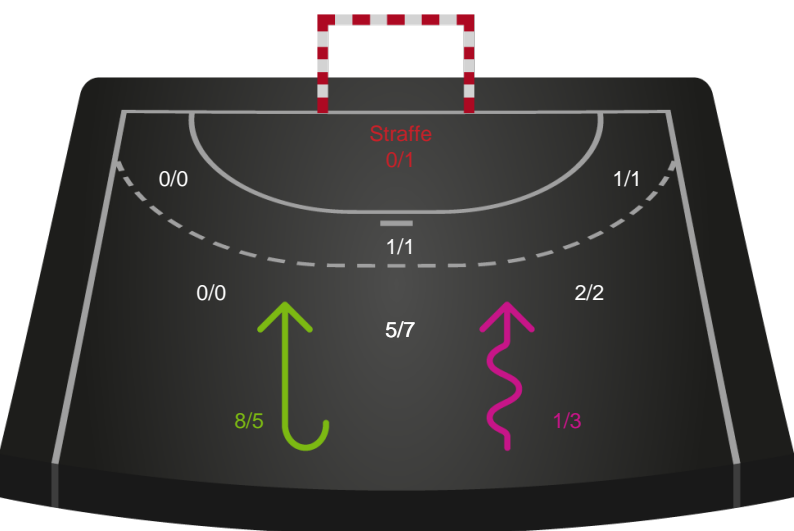

Odense Håndbold

Skuddiagram