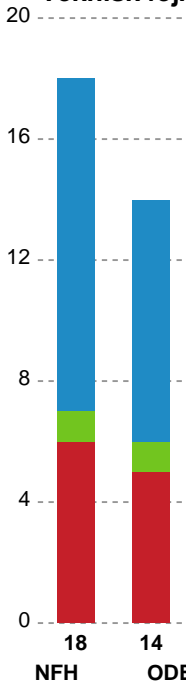

Markspillere

Nr	Navn	Mål/Skud	Straffe-mål/skud	Total Mål/Skud	Assist	Tilkendt straffe	Forårsagede straffe	Rødt kort	Tabt bold	Bold erob.	Fejl aflv.	Regelbrud	2min udvis.	MEP
3	Maren AARDAHL	2/3 66.67%	0/0 0%	2/3 66.67%	1	0	0	0	0	0	1	0	0	1.1
6	Malin AUNE	1/1 100%	0/0 0%	1/1 100%	0	1	0	0	0	0	0	0	0	1.17
8	Helene FAUSKE	4/6 66.67%	0/0 0%	4/6 66.67%	1	0	0	0	0	0	4	0	0	1.35
10	Anna GRUNDTVIG	7/8 87.5%	0/0 0%	7/8 87.5%	0	0	0	0	0	0	0	1	0	4.55
20	Lysa DEFO	1/1 100%	0/0 0%	1/1 100%	0	0	1	0	0	0	0	0	1	0.37
22	Ragnhild DAHL	0/1 0%	0/1 0%	0/2 0%	1	0	0	0	0	0	0	1	0	-0.75
23	Elma HALILCEVIC	0/0 0%	0/0 0%	0/0 0%	0	0	0	0	0	0	0	0	0	0
28	Clara Skyum THOMSEN	5/9 55.56%	0/0 0%	5/9 55.56%	2	0	0	0	1	0	1	0	0	2.35
32	Mie HØJLUND	3/4 75%	0/0 0%	3/4 75%	4	0	0	0	0	0	0	1	0	2.9
33	Thale Rushfeldt DEILA	7/8 87.5%	0/0 0%	7/8 87.5%	2	0	1	0	0	0	1	0	0	4.8
34	Andrea HANSEN	0/0 0%	1/2 50%	1/2 50%	0	0	0	0	0	0	0	0	0	0
44	Nikita Van Der VLIET	1/1 100%	0/0 0%	1/1 100%	0	0	0	0	0	0	0	1	1	0.22
68	Helena ELVER	3/4 75%	0/0 0%	3/4 75%	2	2	0	0	0	0	0	1	0	2.89

Fordeling af mål og skud

Nykøbing F. Håndboldklub - Odense Håndbold - 18-35 (8-18)

748185 / 11.09.2024, 20.00 / SPAR NORD Boxen / Kvindeligaen - Grundspil

Angrebet sluttede med:

Teknisk fejl

2 min

Assist

Skuddene endte med:

Målforskel i løbet af kampen

Regelbrud (Red), Tabt bold (Green), Fejlaflevering (Blue)

• = Tekniske fejl — = 2 min

Shotplot for Første halvleg

Nykøbing F. Håndboldklub - Odense Håndbold - 18-35 (8-18)

748185 / 11.09.2024, 20.00 / SPAR NORD Boxen / Kvindeligaen - Grundspil