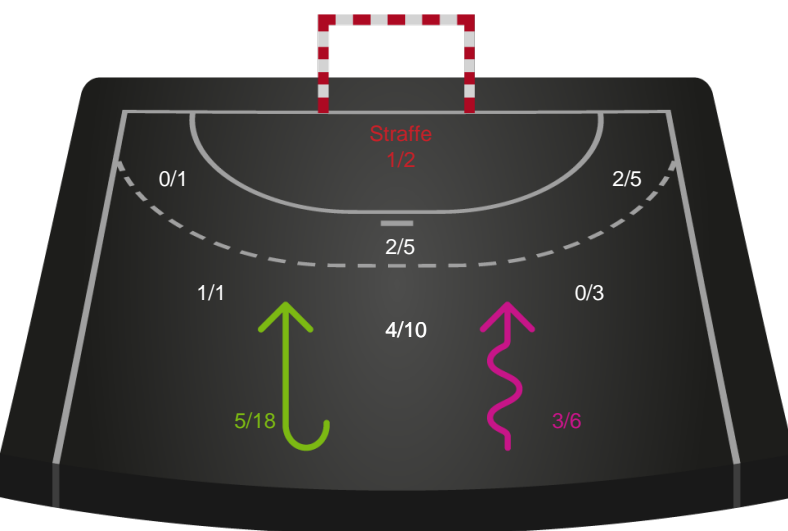

Nykøbing F. Håndboldklub

Skuddiagram