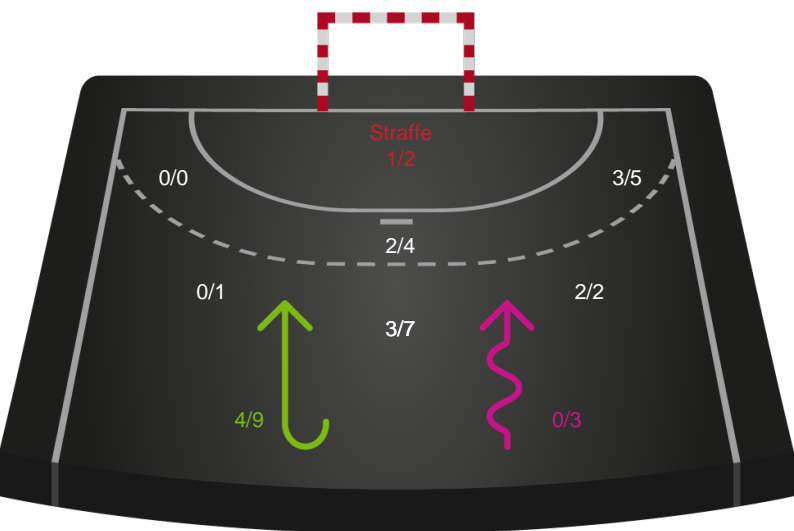

Nykøbing F. Håndboldklub - Odense Håndbold - 18-35 (8-18)

748185 / 11.09.2024, 20.00 / SPAR NORD Boxen / Kvindeligaen - Grundspil

Nykøbing F. Håndboldklub

Redningsdiagram

Kontra

Gennembrud

Odense Håndbold

Redningsdiagram