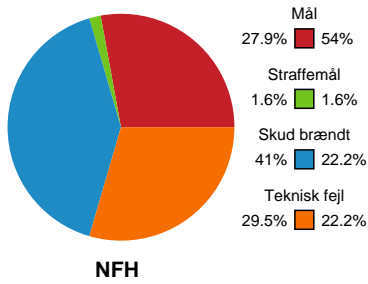

Fordeling af mål og skud

Nykøbing F. Håndboldklub - Odense Håndbold - 18-35 (8-18)

748185 / 11.09.2024, 20.00 / SPAR NORD Boxen / Kvindeligaen - Grundspil

Angrebet sluttede med:

Teknisk fejl

2 min

Assist

Skuddene endte med:

Målforskel i løbet af kampen

Regelbrud (Red), Tabt bold (Green), Fejlaflevering (Blue)

• = Tekniske fejl — = 2 min

Shotplot for Første halvleg

Nykøbing F. Håndboldklub - Odense Håndbold - 18-35 (8-18)

748185 / 11.09.2024, 20.00 / SPAR NORD Boxen / Kvindeligaen - Grundspil