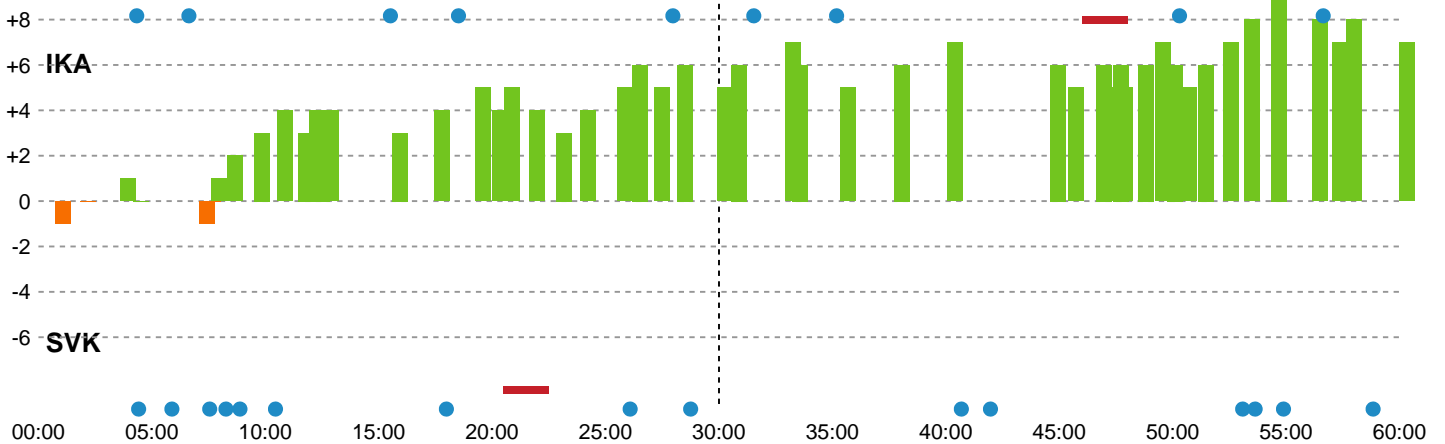

Fordeling af mål og skud

Ikast Håndbold - Silkeborg-Voel KFUM - 29-22 (16-11)

Intet billede angivet

316584 / 31.03.2021, 18.30 / IBF Arena Hal A / Bambusa Kvindeligaen - Slutspil Pulje 1

Angrebet sluttede med:

Teknisk fejl

2 min

Assist

Skuddene endte med:

Målforskel i løbet af kampen

Shotplot for Første halvleg

Ikast Håndbold - Silkeborg-Voel KFUM - 29-22 (16-11)

316584 / 31.03.2021, 18.30 / IBF Arena Hal A / Bambusa Kvindeligaen - Slutspil Pulje 1