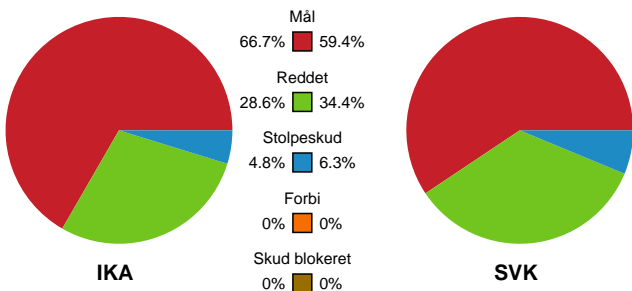

Fordeling af mål og skud

Ikast Håndbold - Silkeborg-Voel KFUM - 29-22 (16-11)

Intet billede angivet

316584 / 31.03.2021, 18.30 / IBF Arena Hal A / Bambusa Kvindeligaen - Slutspil Pulje 1

Angrebet sluttede med:

Teknisk fejl

2 min

Assist

Skuddene endte med:

Målforskel i løbet af kampen

Shotplot for Første halvleg

Ikast Håndbold - Silkeborg-Voel KFUM - 29-22 (16-11)

316584 / 31.03.2021, 18.30 / IBF Arena Hal A / Bambusa Kvindeligaen - Slutspil Pulje 1

Intet billede angivet

Ikast Håndbold

Redningsdiagram

Kontra

Gennembrud

Silkeborg-Voel KFUM

Redningsdiagram

Kontra