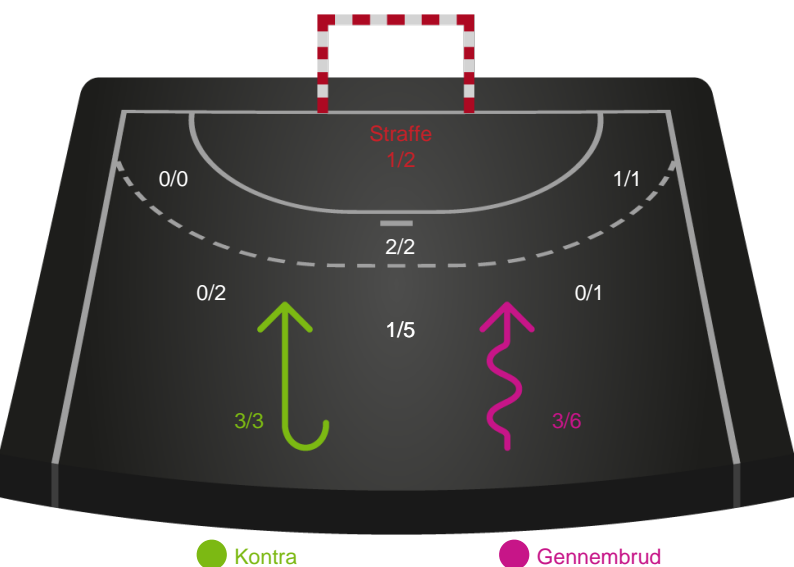

Gennembrud

Shotplot for Anden halvleg

Ikast Håndbold - Silkeborg-Voel KFUM - 29-22 (16-11)

316584 / 31.03.2021, 18.30 / IBF Arena Hal A / Bambusa Kvindeligaen - Slutspil Pulje 1

Intet billede angivet

Ikast Håndbold

Redningsdiagram

Silkeborg-Voel KFUM

Redningsdiagram

Ikast Håndbold

Skuddiagram

Silkeborg-Voel KFUM

Skuddiagram

Shotplot for Total

Ikast Håndbold - Silkeborg-Voel KFUM - 29-22 (16-11)

316584 / 31.03.2021, 18.30 / IBF Arena Hal A / Bambusa Kvindeligaen - Slutspil Pulje 1

Intet billede angivet

Ikast Håndbold

Redningsdiagram

Kontra

Gennembrud