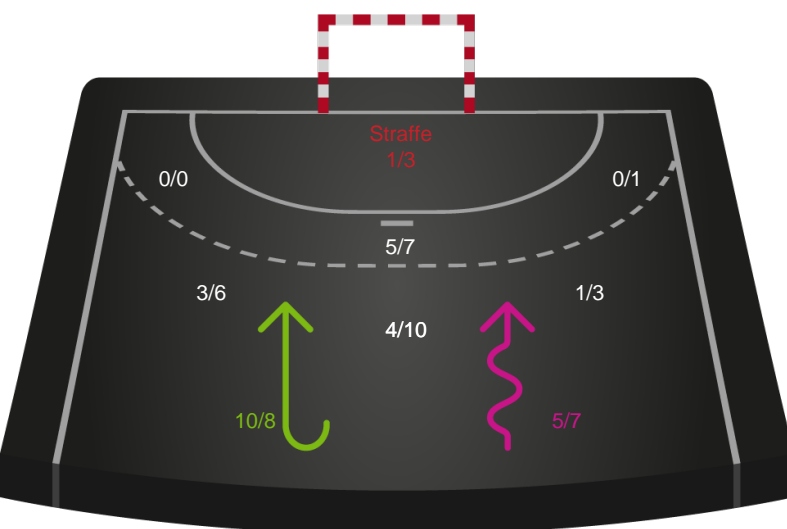

Ikast Håndbold

Skuddiagram