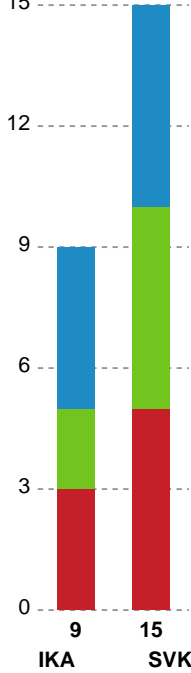

Markspillere

Nr	Navn	Mål/Skud	Straffe-mål/skud	Total Mål/Skud	Assist	Tilkendt straffe	Forårsagede straffe	Rødt kort	Tabt bold	Bold erob.	Fejl aflv.	Regelbrud	2min udvis.	MEP
4	Josefine VIDEBÆK	0/0 0%	0/0 0%	0/0 0%	0	0	0	0	0	0	0	0	0	0
5	Eira AUNE	4/8 50%	0/0 0%	4/8 50%	2	0	0	0	0	1	2	1	0	1.95
6	Lea HANSEN	2/3 66.67%	0/0 0%	2/3 66.67%	0	0	1	0	1	0	0	1	1	0.14
7	Hege Bakken WAHLQUIST	3/4 75%	0/0 0%	3/4 75%	0	0	1	0	0	0	0	0	0	1.85
9	Sofie Bæk ANDERSEN	1/5 20%	0/0 0%	1/5 20%	1	2	0	0	3	0	0	1	0	-0.61
11	Julie JENSEN	4/12 33.33%	0/0 0%	4/12 33.33%	0	1	0	0	0	1	0	1	0	1.22
13	Sofia HUNDEBØLL	0/0 0%	0/0 0%	0/0 0%	0	0	0	0	0	0	0	0	0	0
14	Louise ELLEBÆK	1/3 33.33%	0/0 0%	1/3 33.33%	2	0	1	0	0	0	0	0	0	0.5
17	Annika JAKOBSEN	0/0 0%	0/0 0%	0/0 0%	0	0	0	0	0	0	0	0	0	0
18	Natasja ANDREASEN	1/3 33.33%	3/4 75%	4/7 57.14%	2	0	0	0	0	0	2	1	0	0.4
24	Maja Munch LAURSEN	0/0 0%	0/0 0%	0/0 0%	0	0	0	0	0	0	0	0	0	0
97	Line SKAK	3/3 100%	0/0 0%	3/3 100%	0	1	0	0	1	0	0	0	0	2.32

Fordeling af mål og skud

Ikast Håndbold - Silkeborg-Voel KFUM - 29-22 (16-11)

Intet billede angivet

316584 / 31.03.2021, 18.30 / IBF Arena Hal A / Bambusa Kvindeligaen - Slutspil Pulje 1

Angrebet sluttede med:

Teknisk fejl

2 min

Assist

Skuddene endte med:

Målforskel i løbet af kampen

Shotplot for Første halvleg

Ikast Håndbold - Silkeborg-Voel KFUM - 29-22 (16-11)

316584 / 31.03.2021, 18.30 / IBF Arena Hal A / Bambusa Kvindeligaen - Slutspil Pulje 1