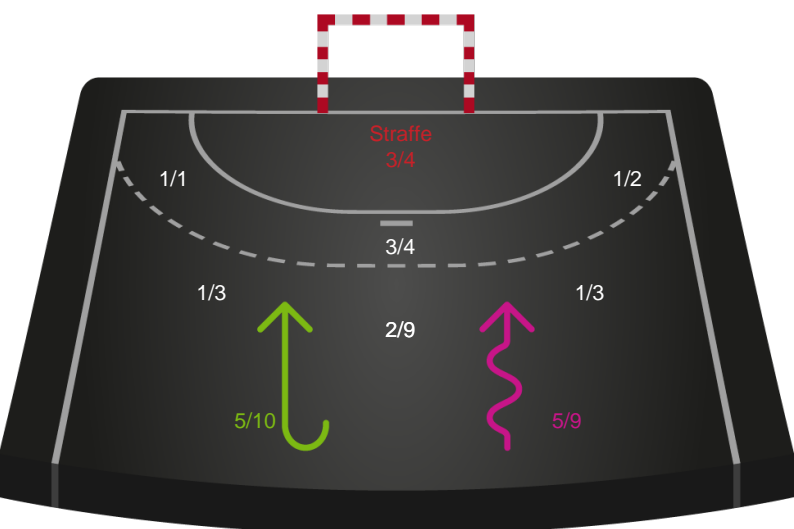

Silkeborg-Voel KFUM

Skuddiagram

Kontra

Gennembrud

Hold statistik for Første halvleg

Ikast Håndbold - Silkeborg-Voel KFUM - 29-22 (16-11)

Inet billede angivet

316584 / 31.03.2021, 18.30 / IBF Arena Hal A / Bambusa Kvindeligaen - Slutspil Pulje 1