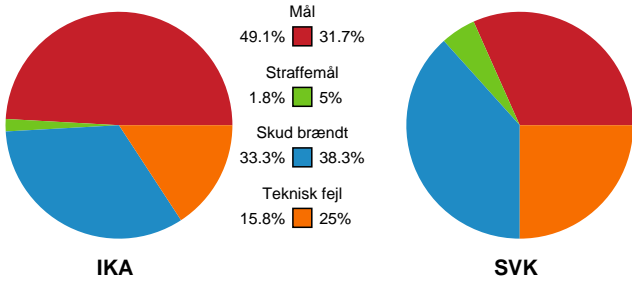

Fordeling af mål og skud

Ikast Håndbold - Silkeborg-Voel KFUM - 29-22 (16-11)

Intet billede angivet

316584 / 31.03.2021, 18.30 / IBF Arena Hal A / Bambusa Kvindeligaen - Slutspil Pulje 1

Angrebet sluttede med:

Teknisk fejl

2 min

Assist

Skuddene endte med:

Målforskel i løbet af kampen

Shotplot for Første halvleg

Ikast Håndbold - Silkeborg-Voel KFUM - 29-22 (16-11)

316584 / 31.03.2021, 18.30 / IBF Arena Hal A / Bambusa Kvindeligaen - Slutspil Pulje 1