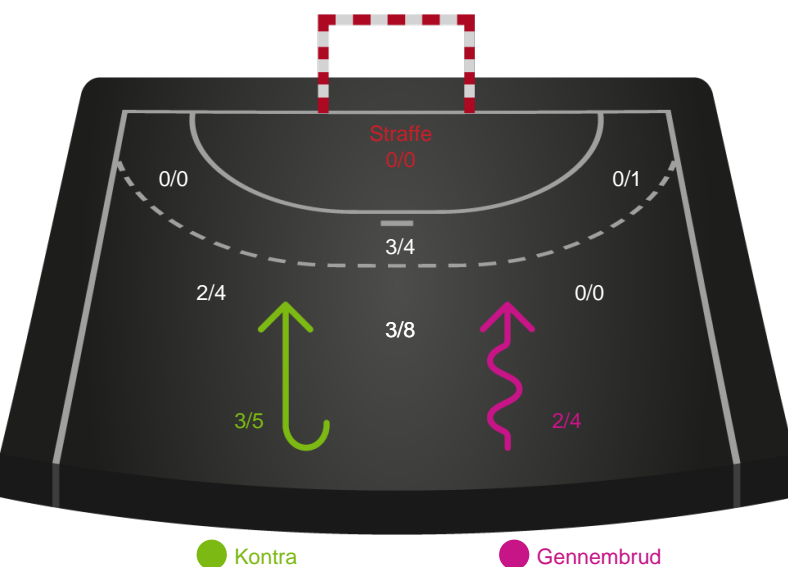

Gennembrud

Shotplot for Anden halvleg

Ikast Håndbold - Silkeborg-Voel KFUM - 29-22 (16-11)

316584 / 31.03.2021, 18.30 / IBF Arena Hal A / Bambusa Kvindeligaen - Slutspil Pulje 1

Intet billede angivet

Ikast Håndbold

Redningsdiagram

Silkeborg-Voel KFUM

Redningsdiagram

Ikast Håndbold

Skuddiagram

Silkeborg-Voel KFUM

Skuddiagram

Shotplot for Total

Ikast Håndbold - Silkeborg-Voel KFUM - 29-22 (16-11)

316584 / 31.03.2021, 18.30 / IBF Arena Hal A / Bambusa Kvindeligaen - Slutspil Pulje 1

Intet billede angivet

Ikast Håndbold

Redningsdiagram

Kontra

Gennembrud