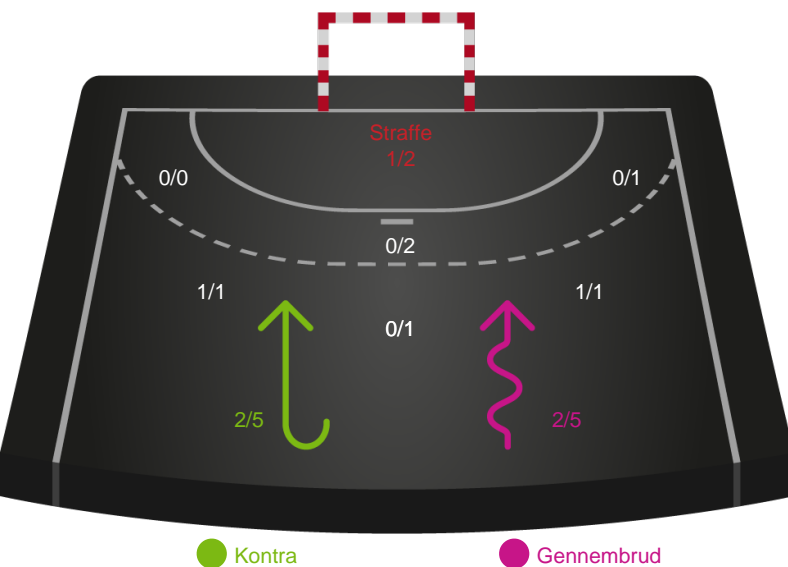

Shotplot for Anden halvleg

Ikast Håndbold - Silkeborg-Voel KFUM - 29-22 (16-11)

316584 / 31.03.2021, 18.30 / IBF Arena Hal A / Bambusa Kvindeligaen - Slutspil Pulje 1

Intet billede angivet

Ikast Håndbold

Redningsdiagram