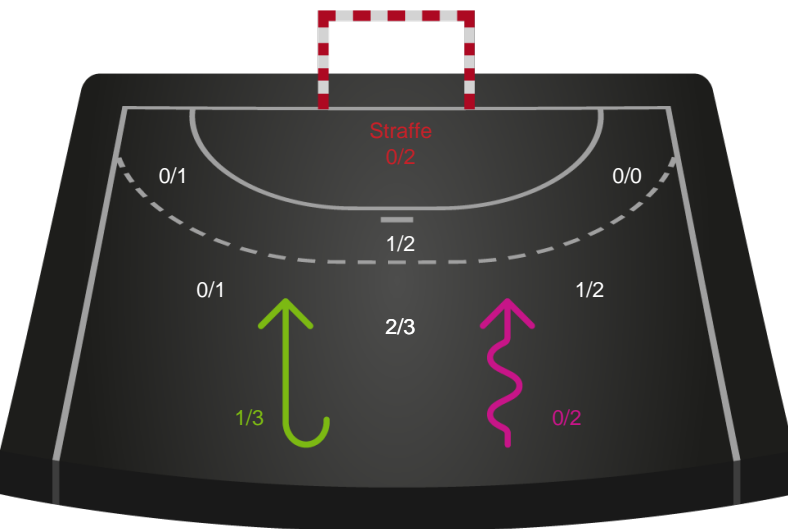

Shotplot for Første halvleg

Ikast Håndbold - Silkeborg-Voel KFUM - 29-22 (16-11)

316584 / 31.03.2021, 18.30 / IBF Arena Hal A / Bambusa Kvindeligaen - Slutspil Pulje 1

Intet billede angivet

Ikast Håndbold

Redningsdiagram