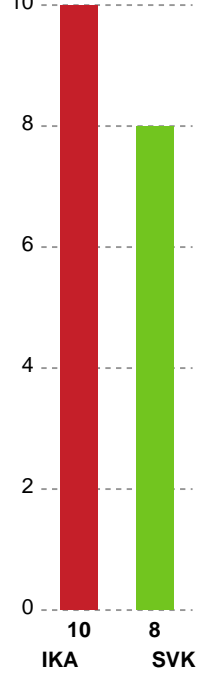

Markspillere

Nr	Navn	Mål/Skud	Straffe-mål/skud	Total Mål/Skud	Assist	Tilkendt straffe	Forårsagede straffe	Rødt kort	Tabt bold	Bold erob.	Fejl aflv.	Regelbrud	2min udvis.	MEP
4	Josefine VIDEBÆK	0/0 0%	0/0 0%	0/0 0%	0	0	0	0	0	0	0	0	0	0
5	Eira AUNE	4/8 50%	0/0 0%	4/8 50%	2	0	0	0	0	1	2	1	0	1.95
6	Lea HANSEN	2/3 66.67%	0/0 0%	2/3 66.67%	0	0	1	0	1	0	0	1	1	0.14
7	Hege Bakken WAHLQUIST	3/4 75%	0/0 0%	3/4 75%	0	0	1	0	0	0	0	0	0	1.85
9	Sofie Bæk ANDERSEN	1/5 20%	0/0 0%	1/5 20%	1	2	0	0	3	0	0	1	0	-0.61
11	Julie JENSEN	4/12 33.33%	0/0 0%	4/12 33.33%	0	1	0	0	0	1	0	1	0	1.22
13	Sofia HUNDEBØLL	0/0 0%	0/0 0%	0/0 0%	0	0	0	0	0	0	0	0	0	0
14	Louise ELLEBÆK	1/3 33.33%	0/0 0%	1/3 33.33%	2	0	1	0	0	0	0	0	0	0.5
17	Annika JAKOBSEN	0/0 0%	0/0 0%	0/0 0%	0	0	0	0	0	0	0	0	0	0
18	Natasja ANDREASEN	1/3 33.33%	3/4 75%	4/7 57.14%	2	0	0	0	0	0	2	1	0	0.4
24	Maja Munch LAURSEN	0/0 0%	0/0 0%	0/0 0%	0	0	0	0	0	0	0	0	0	0
97	Line SKAK	3/3 100%	0/0 0%	3/3 100%	0	1	0	0	1	0	0	0	0	2.32

Fordeling af mål og skud

Ikast Håndbold - Silkeborg-Voel KFUM - 29-22 (16-11)

Intet billede angivet

316584 / 31.03.2021, 18.30 / IBF Arena Hal A / Bambusa Kvindeligaen - Slutspil Pulje 1

Angrebet sluttede med:

Teknisk fejl

2 min

Assist

Skuddene endte med:

Målforskel i løbet af kampen

Shotplot for Første halvleg

Ikast Håndbold - Silkeborg-Voel KFUM - 29-22 (16-11)

316584 / 31.03.2021, 18.30 / IBF Arena Hal A / Bambusa Kvindeligaen - Slutspil Pulje 1