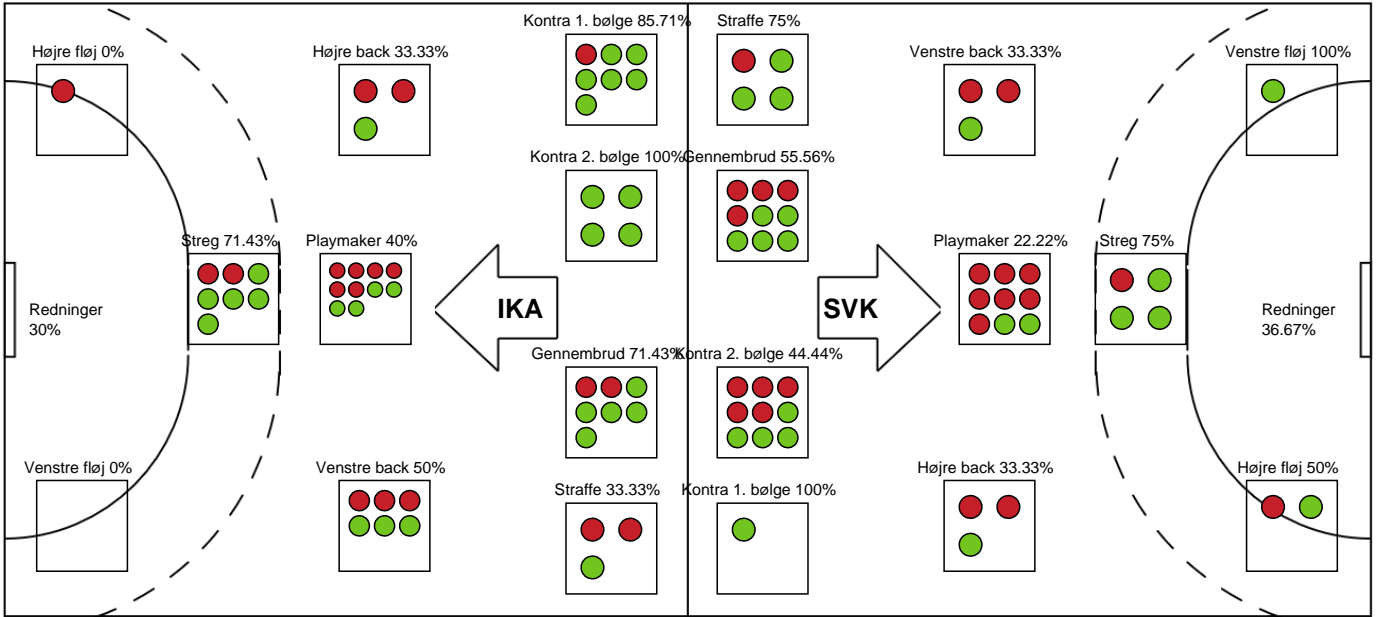

Markspillere

Nr	Navn	Mål/Skud	Straffe-mål/skud	Total Mål/Skud	Assist	Tilkendt straffe	Forårsagede straffe	Rødt kort	Tabt bold	Bold erob.	Fejl aflv.	Regelbrud	2min udvis.	MEP
4	Josefine VIDEBÆK	0/0 0%	0/0 0%	0/0 0%	0	0	0	0	0	0	0	0	0	0
5	Eira AUNE	4/8 50%	0/0 0%	4/8 50%	2	0	0	0	0	1	2	1	0	1.95
6	Lea HANSEN	2/3 66.67%	0/0 0%	2/3 66.67%	0	0	1	0	1	0	0	1	1	0.14
7	Hege Bakken WAHLQUIST	3/4 75%	0/0 0%	3/4 75%	0	0	1	0	0	0	0	0	0	1.85
9	Sofie Bæk ANDERSEN	1/5 20%	0/0 0%	1/5 20%	1	2	0	0	3	0	0	1	0	-0.61
11	Julie JENSEN	4/12 33.33%	0/0 0%	4/12 33.33%	0	1	0	0	0	1	0	1	0	1.22
13	Sofia HUNDEBØLL	0/0 0%	0/0 0%	0/0 0%	0	0	0	0	0	0	0	0	0	0
14	Louise ELLEBÆK	1/3 33.33%	0/0 0%	1/3 33.33%	2	0	1	0	0	0	0	0	0	0.5
17	Annika JAKOBSEN	0/0 0%	0/0 0%	0/0 0%	0	0	0	0	0	0	0	0	0	0
18	Natasja ANDREASEN	1/3 33.33%	3/4 75%	4/7 57.14%	2	0	0	0	0	0	2	1	0	0.4
24	Maja Munch LAURSEN	0/0 0%	0/0 0%	0/0 0%	0	0	0	0	0	0	0	0	0	0
97	Line SKAK	3/3 100%	0/0 0%	3/3 100%	0	1	0	0	1	0	0	0	0	2.32

Fordeling af mål og skud

Ikast Håndbold - Silkeborg-Voel KFUM - 29-22 (16-11)

Intet billede angivet

316584 / 31.03.2021, 18.30 / IBF Arena Hal A / Bambusa Kvindeligaen - Slutspil Pulje 1

Angrebet sluttede med:

Teknisk fejl

2 min

Assist

Skuddene endte med:

Målforskel i løbet af kampen

Shotplot for Første halvleg

Ikast Håndbold - Silkeborg-Voel KFUM - 29-22 (16-11)

316584 / 31.03.2021, 18.30 / IBF Arena Hal A / Bambusa Kvindeligaen - Slutspil Pulje 1