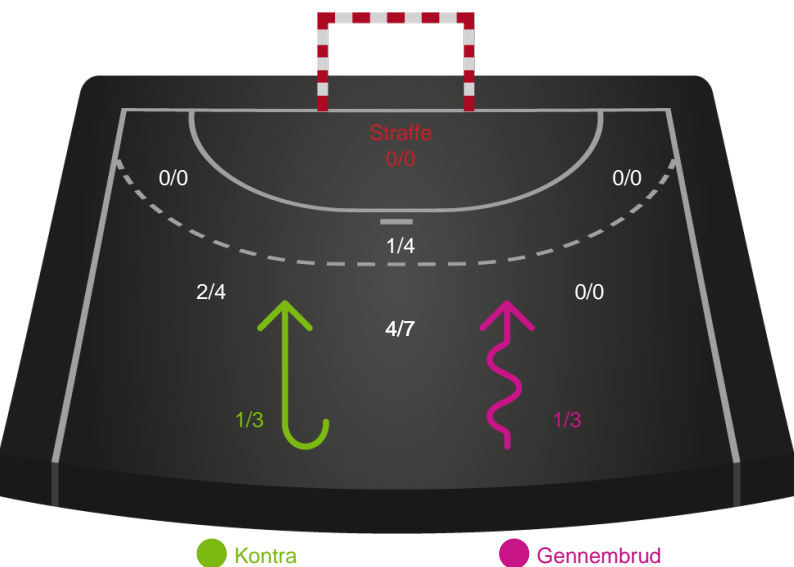

Silkeborg-Voel KFUM

Redningsdiagram