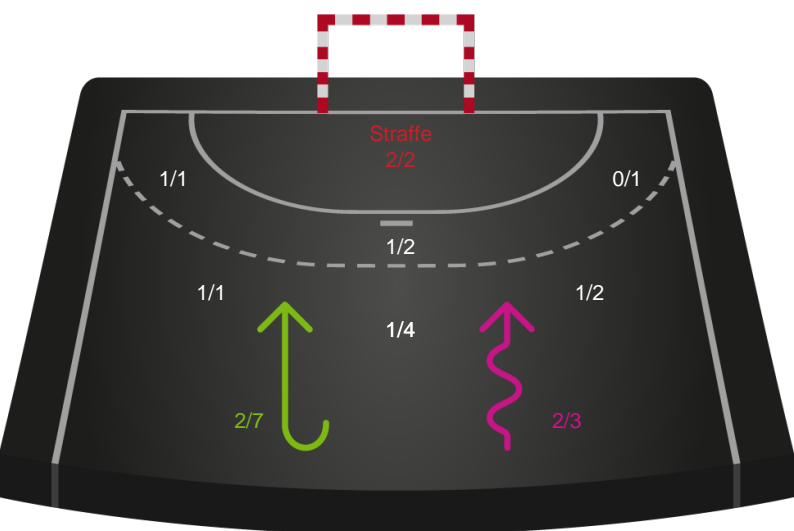

Silkeborg-Voel KFUM

Skuddiagram